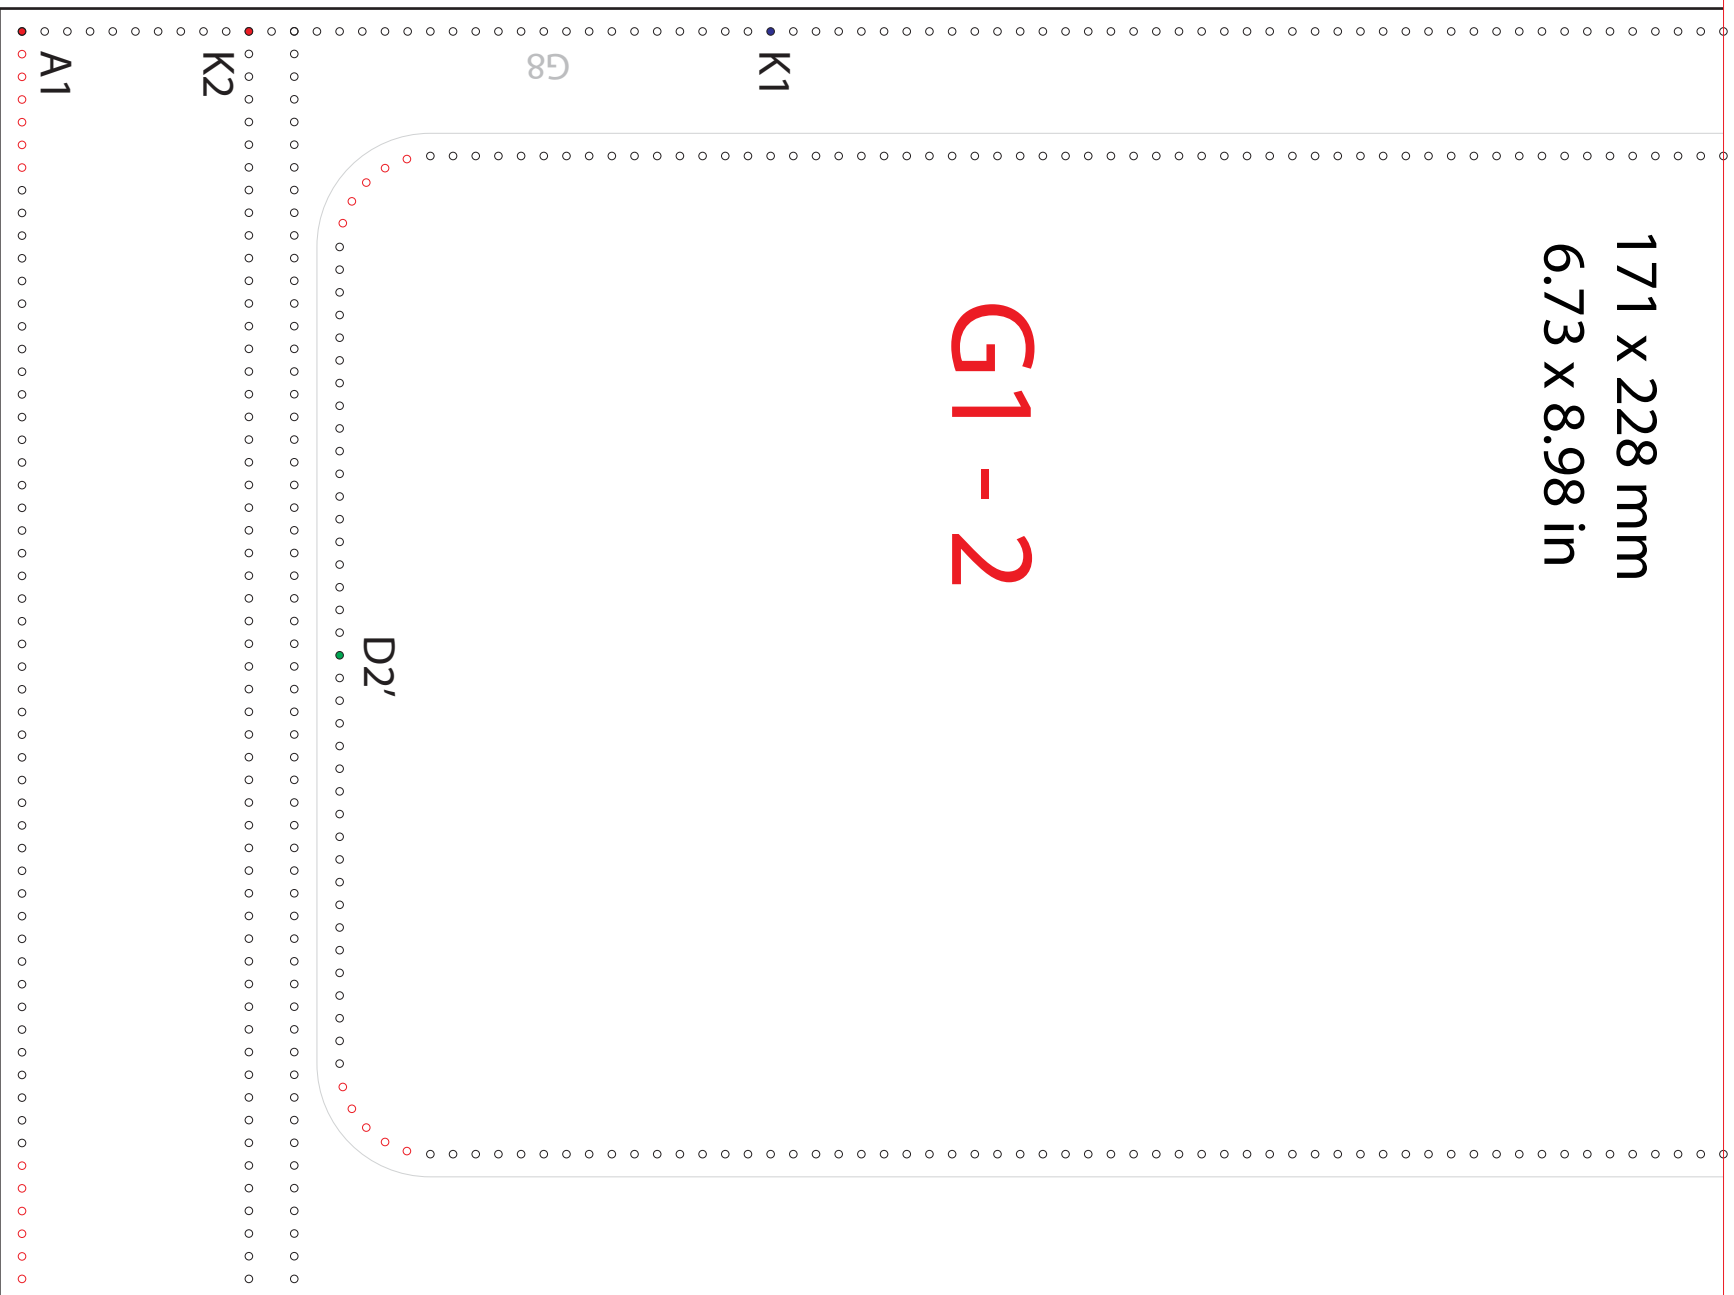

# G1

20mm

1 inch

B1'

171 x 228 mm

6.73 x 8.98 in

## G1 - 1

D3

D2

D2

171 x 228 mm  
6.73 x 8.98 in

**G1 - 2**

20mm

1 inch

288 x 152 mm  
11.33 x 5.98 in

20mm

1 inch

**G1 - 3**

288 x 152 mm  
11.33 x 5.98 in

20mm

1 inch

E1