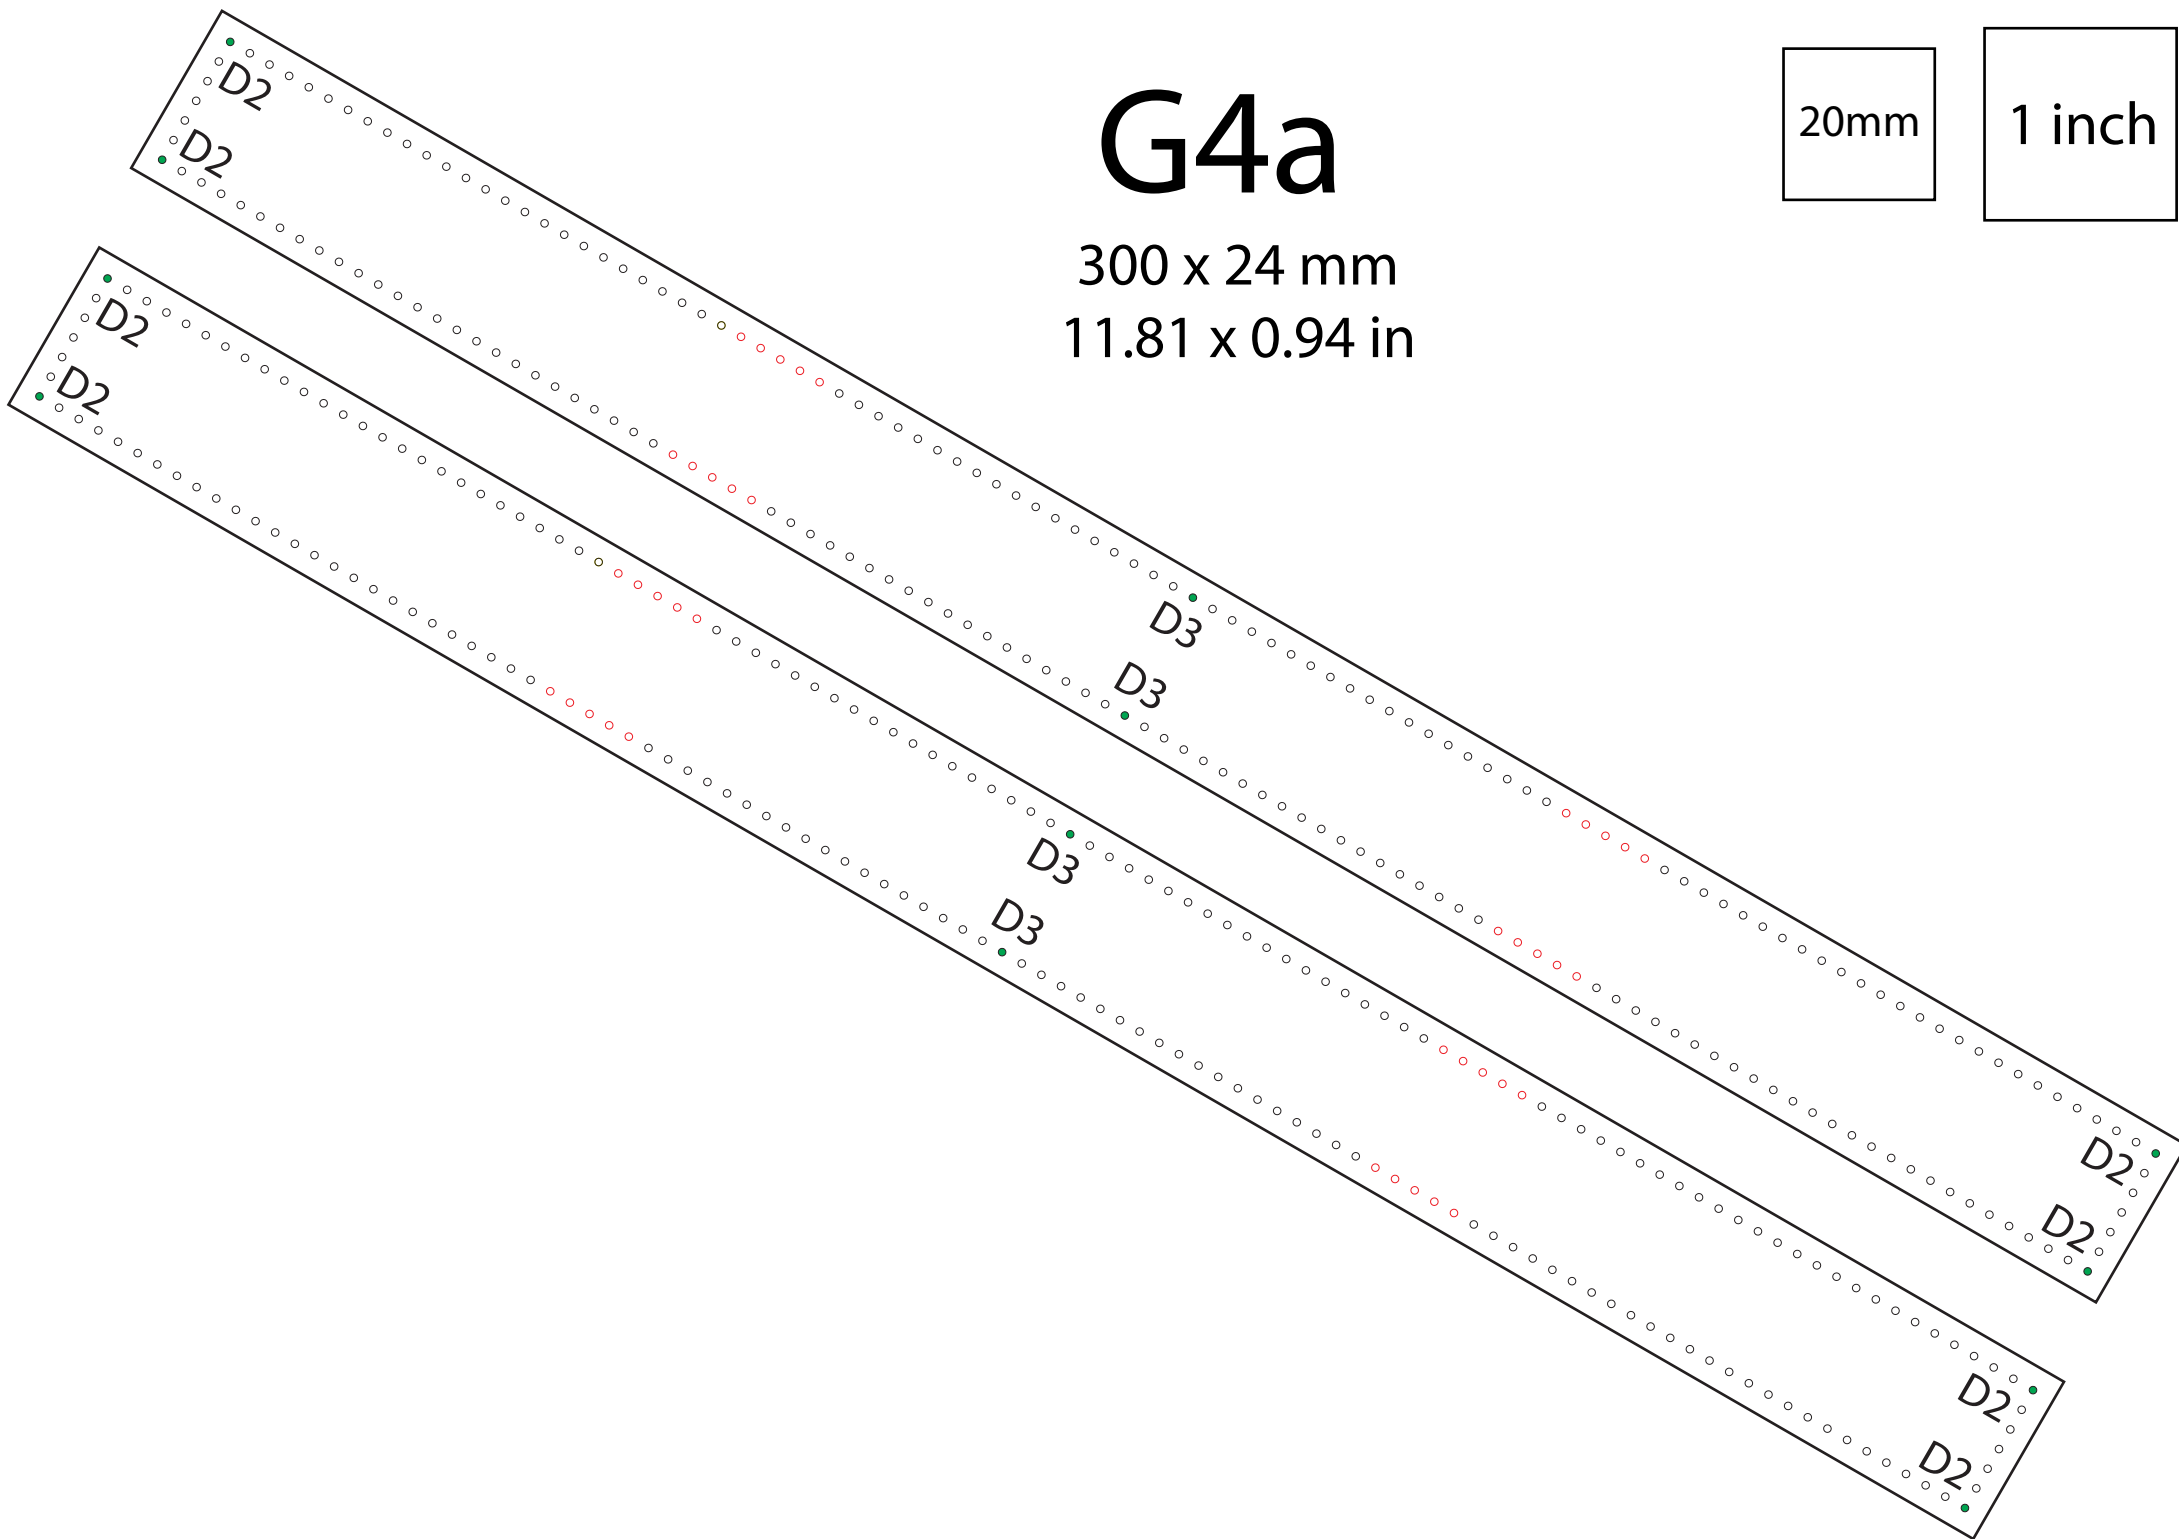

G4a

300 x 24 mm
11.81 x 0.94 in

20mm

1 inch