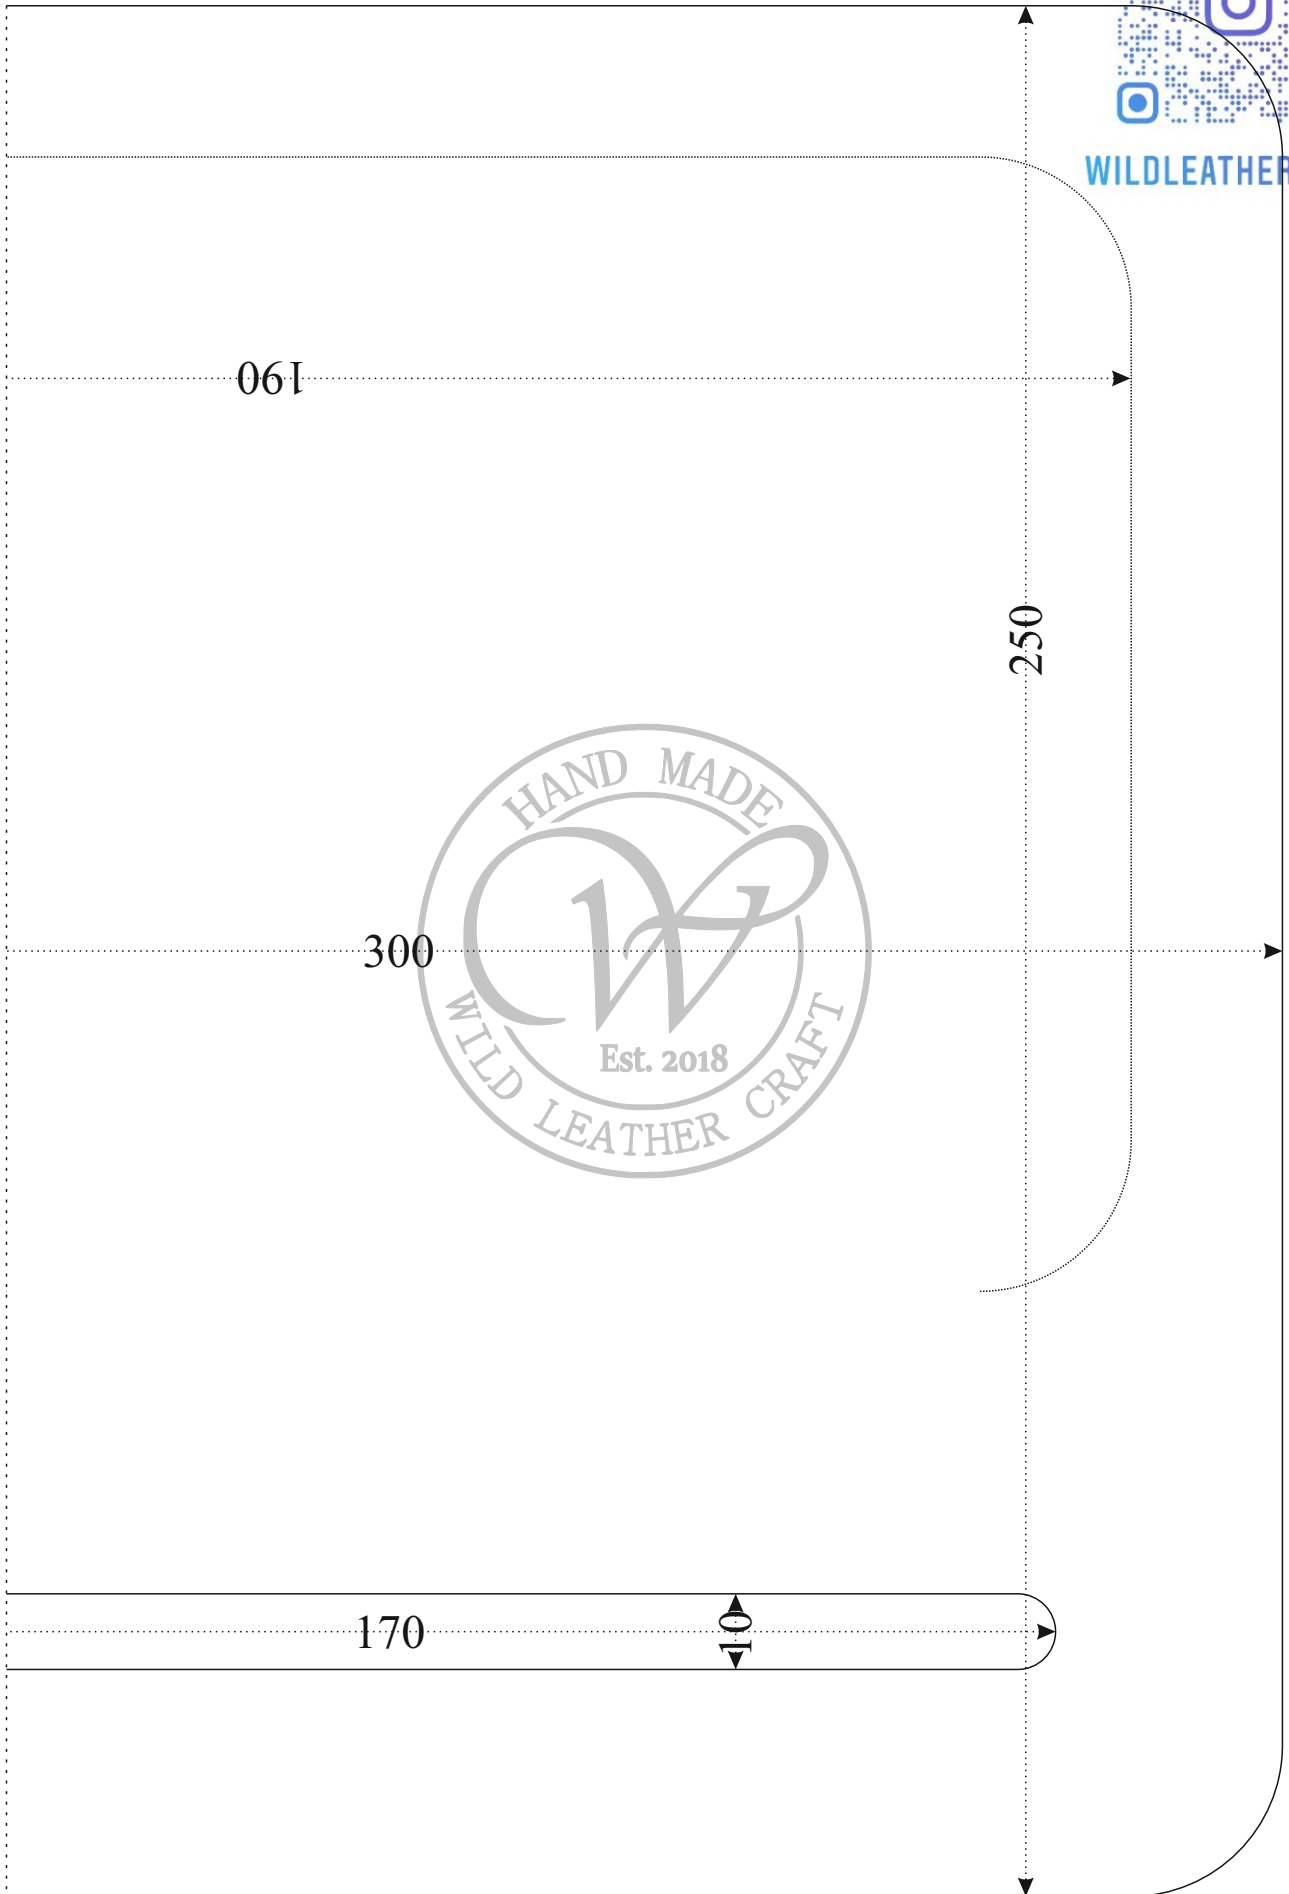

Внешний карман / External pocket

WILDLEATHERCRAFT

Лицо / Face

WILDLEATHERCRAFT

Лицо / Face

WILDLEATHERCRAFT

Gluing line

ТЫЛ / Rear

WILDLEATHERCRAFT

ТЫЛ / Rear

WILDLEATHERCRAFT

Дно / Bottom

Верх / Top

WILDLEATHERCRAFT

Gluing line

WILDLEATHERCRAFT

Gluing line

Внутренний карман / Internal pocket

WILDLEATHERCRAFT

Перегородка / Partition

WILDLEATHERCRAFT

WILDLEATHERCRAFT

Крепления лямок / Fastening straps