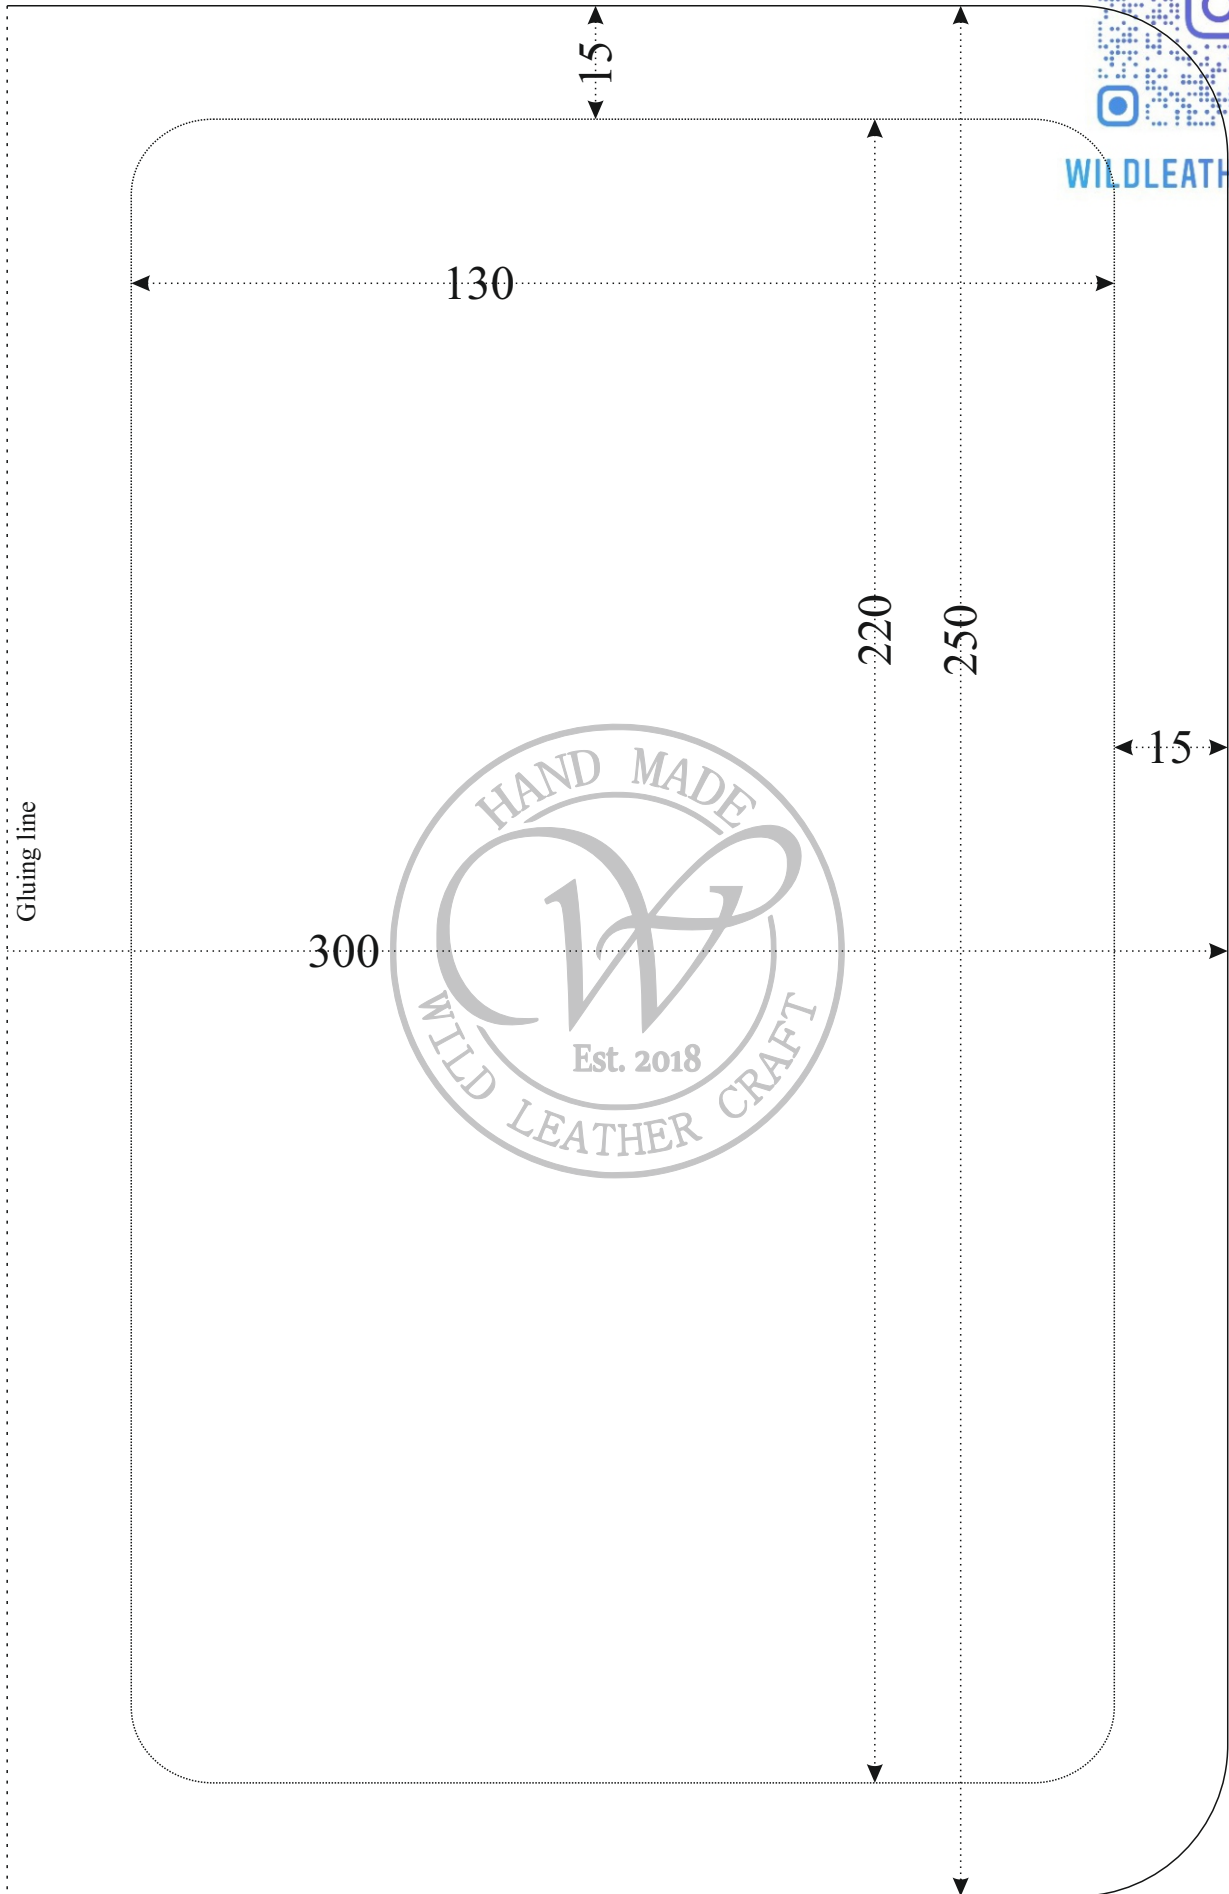

Внешний карман / External pocket

WILDLEATHERCRAFT

Лицо / Face

WILDLEATHERCRAFT

Лицо / Face

WILDLEATHERCRAFT

Gluing line

ТЫЛ / Rear

WILDLEATHERCRAFT

ТЫЛ / Rear

WILDLEATHERCRAFT

Дно / Bottom

Верх / Top

WILDLEATHERCRAFT

Gluing line

WILDLEATHERCRAFT

Gluing line

Внутренний карман / Internal pocket

WILDLEATHERCRAFT

Перегородка / Partition

WILDLEATHERCRAFT

WILDLEATHERCRAFT

Крепления лямок / Fastening straps