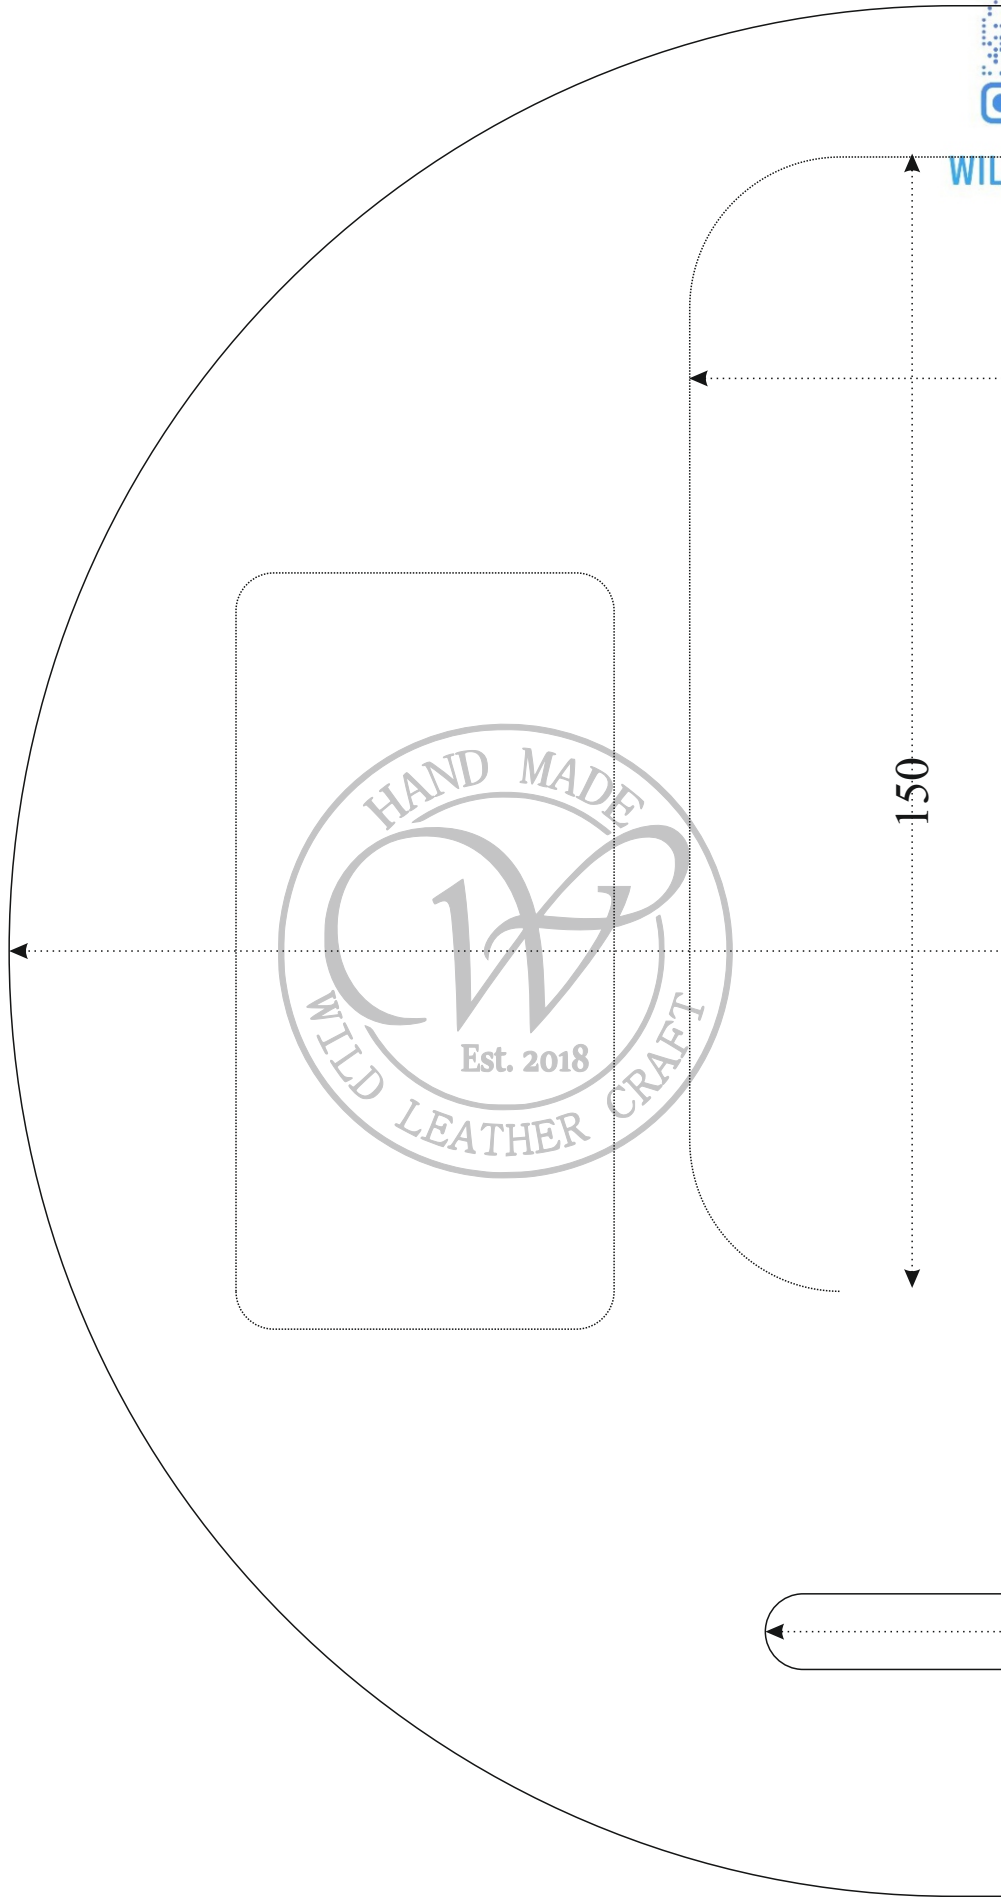

Внешний карман / External pocket

WILDLEATHERCRAFT

Лицо / Face

WILDLEATHERCRAFT

Лицо / Face

WILDLEATHERCRAFT

Gluing line

ТЫЛ / Rear

WILDLEATHERCRAFT

ТЫЛ / Rear

WILDLEATHERCRAFT

Дно / Bottom

Верх / Top

WILDLEATHERCRAFT

Gluing line

WILDLEATHERCRAFT

Gluing line

Внутренний карман / Internal pocket

WILDLEATHERCRAFT

Перегородка / Partition

WILDLEATHERCRAFT

WILDLEATHERCRAFT

Крепления лямок / Fastening straps