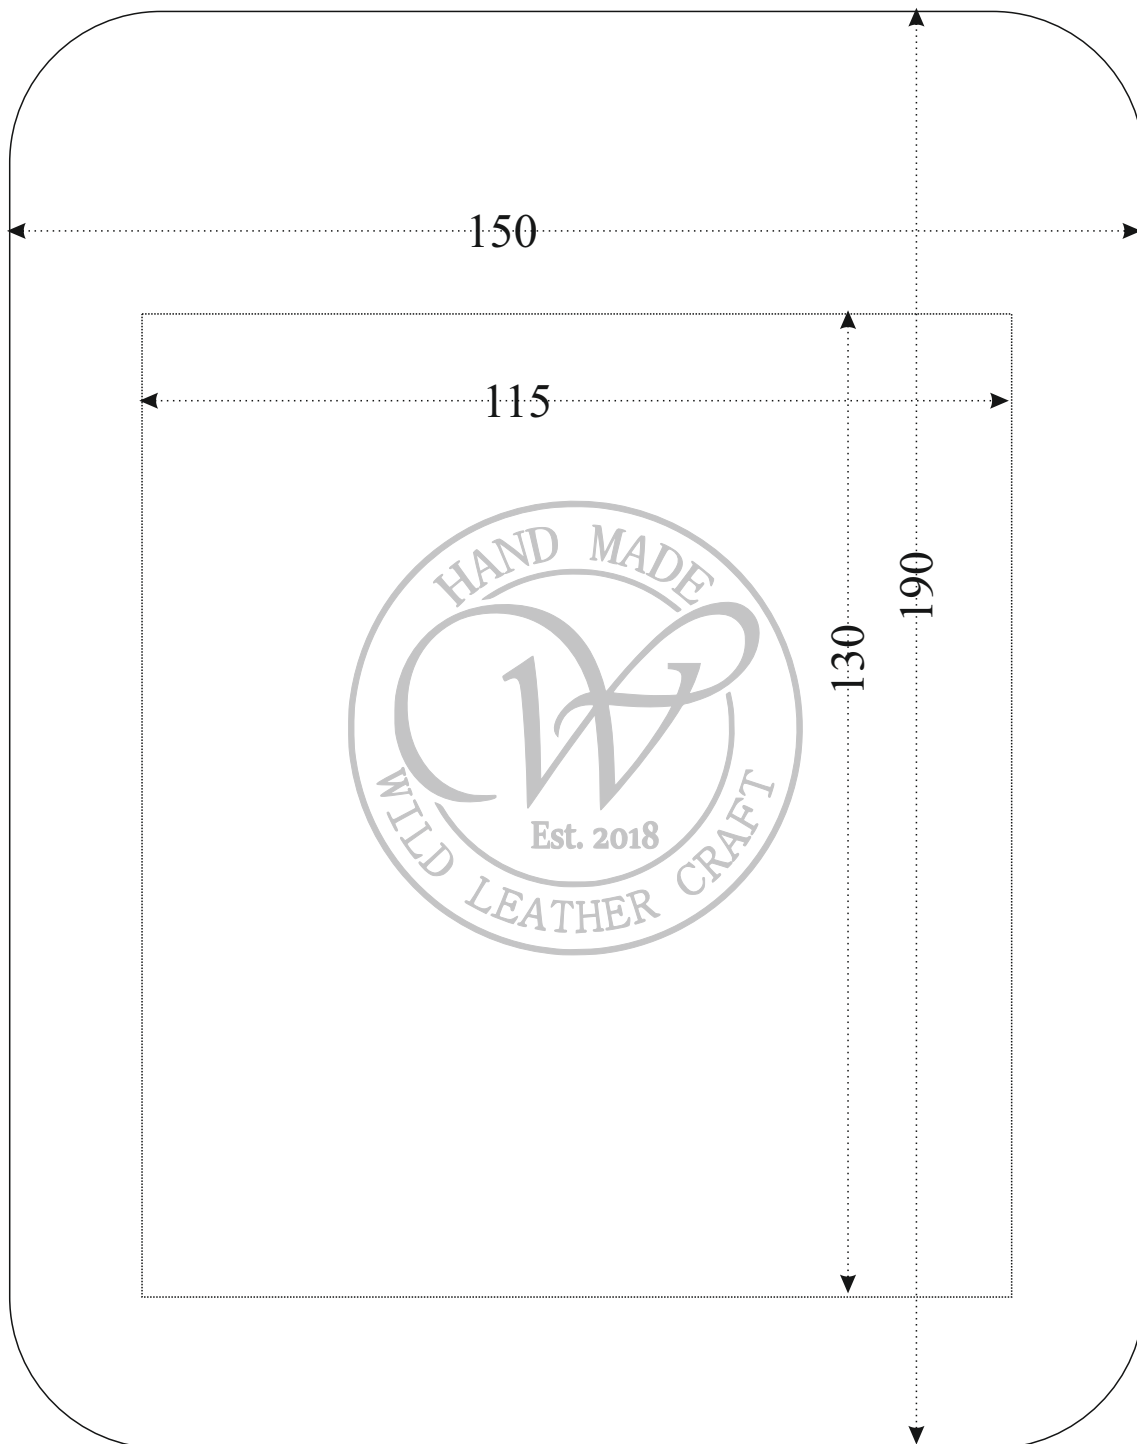

Gluing line

Внутренний карман / Internal pocket

WILDLEATHERCRAFT

Перегородка / Partition

WILDLEATHERCRAFT

WILDLEATHERCRAFT

Крепления лямок / Fastening straps