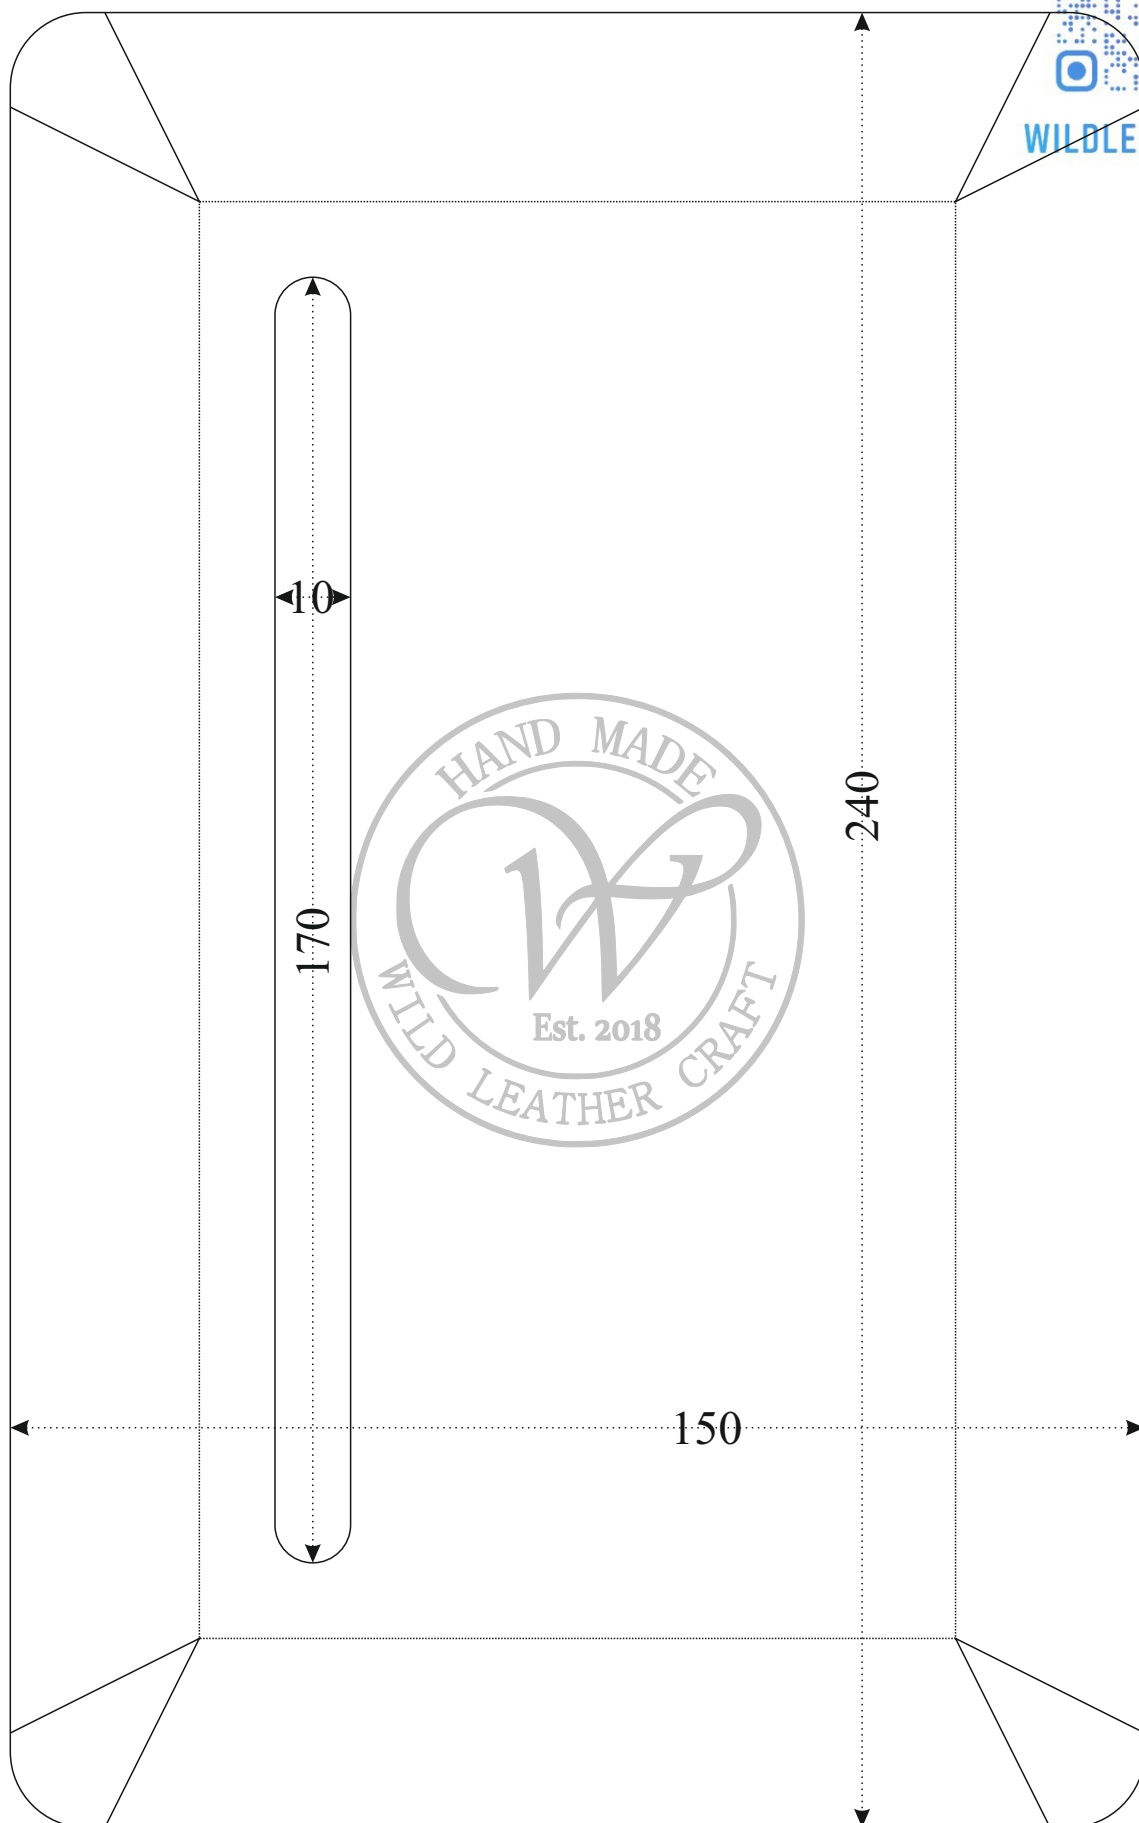

Внешний карман / External pocket

WILDLEATHERCRAFT

Лицо / Face

WILDLEATHERCRAFT

Лицо / Face

WILDLEATHERCRAFT

Gluing line

ТЫЛ / Rear

WILDLEATHERCRAFT

ТЫЛ / Rear

WILDLEATHERCRAFT

Дно / Bottom

Верх / Top

WILDLEATHERCRAFT

Gluing line

WILDLEATHERCRAFT

Gluing line

Внутренний карман / Internal pocket

WILDLEATHERCRAFT

Перегородка / Partition

WILDLEATHERCRAFT

WILDLEATHERCRAFT

Крепления лямок / Fastening straps