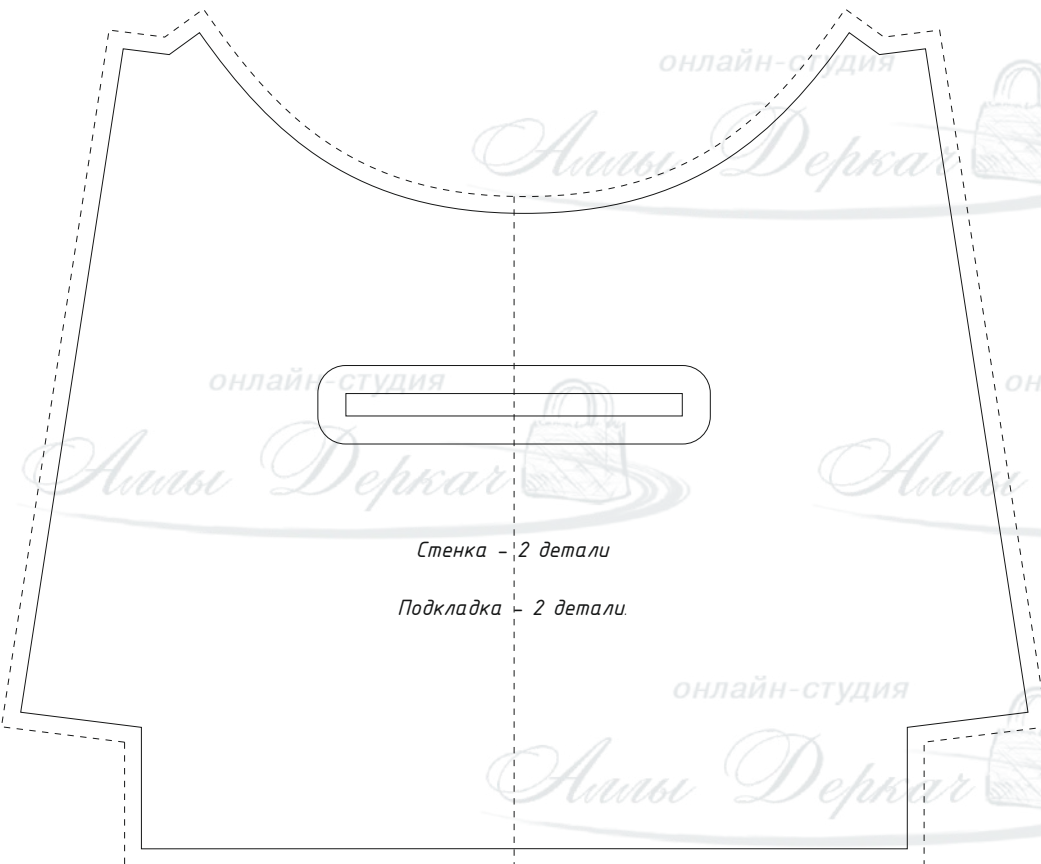

онлайн-студия

Аммы Деркар

Сумка женская
мод. 01-20

онлайн-студия

онлайн-студия

Общий вид деталей:

Аммы Деркар Аммы Деркар

Ручка - 2 детали