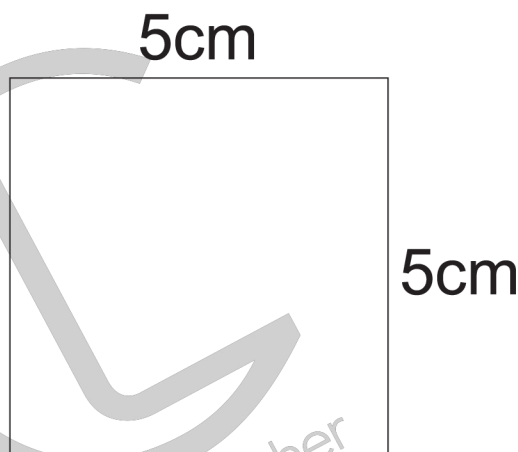

Test Page

Page Size: Actual size
Page Setupe: A4

Measure with ruler
if exactly every side of
the square was 5cm,
so you printed correctly

با خط کش اندازه بگیرید
اگر دقیقا هر سمت مربع پنج سانت بود
پس درست پرینت کردید