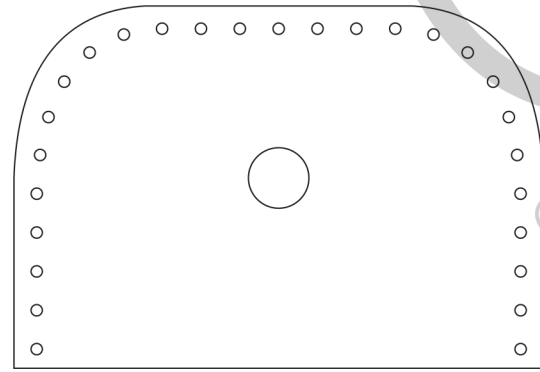

Caspia Leather

Caspia

Caspia Leather

Leather

Caspia

Caspia Leather

Leather

Caspia Leather