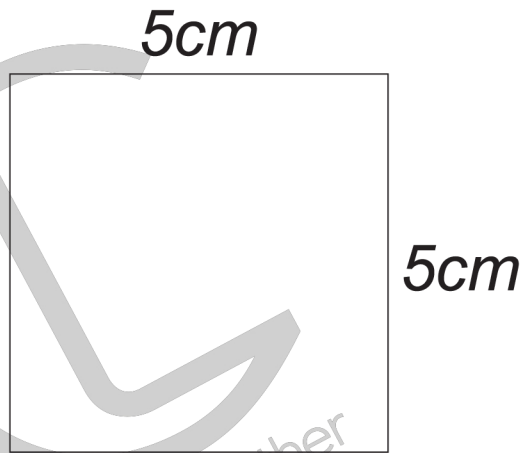

Test Page

Page Size: Actual size
Page Setupe: A4

*Measure with ruler
if exactly every side of
the square was 5cm,
so you printed correctly*

**با خط کش اندازه بگیرید
اگر دقیقا هر سمت مربع پنج سانت بود
پس درست پرینت کردید**