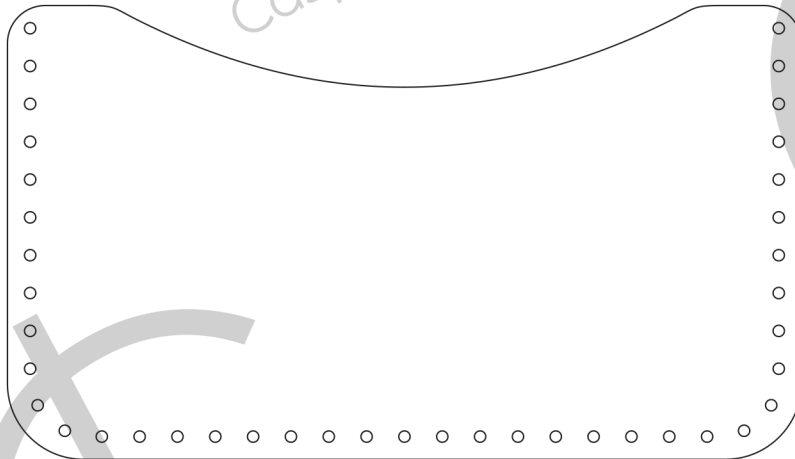

Test Page

Page Size: Actual size
Page Setupe: A4

Measure with ruler
if exactly every side of
the square was 5cm,
so you printed correctly

با خط کش اندازه بگیرید
اگر دقیقا هر سمت مربع پنج سانت بود
پس درست پرینت کردید