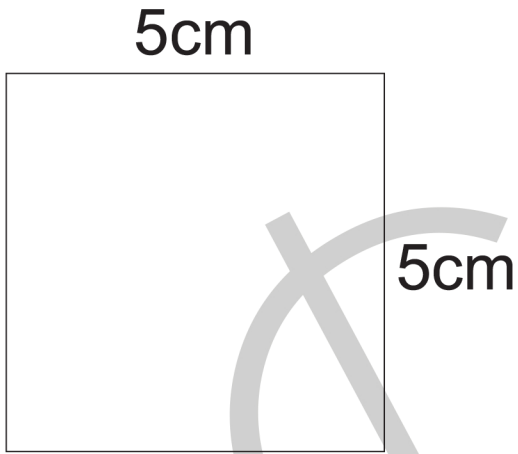

Test Page

Page Size: Actual size
Page Setupe: A4

Measure with ruler
if exactly every side of
the square was 5cm,
so you printed correctly

با خط کش اندازه بگیرید
اگر دقیقا هر سمت مربع پنج سانت بود
پس درست پرینت کردید