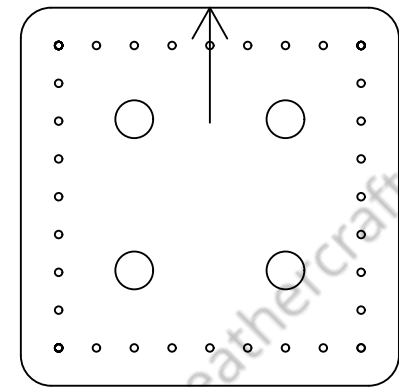

Leathercraft Berlin

Leathercraft Berlin

Leathercraft Berlin

Leathercraft Berlin

Leathercraft Berlin

Leathercraft Berlin