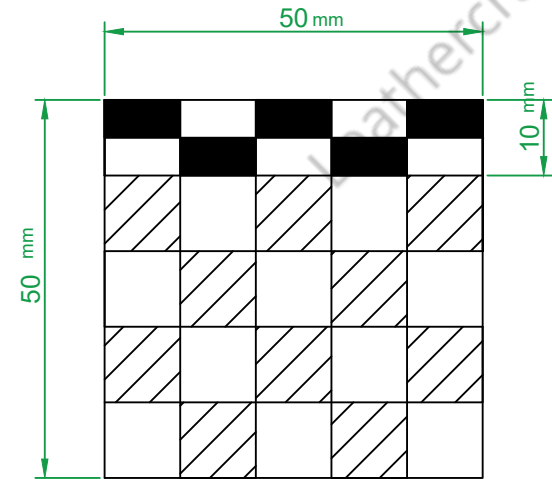

# Shoulder Bag / Messenger

Size 19 cm x 16 cm x 8 cm

Test

Leathercraft Berlin

Leathercraft Berlin

Leathercraft Berlin

Leathercraft Berlin

Leathercraft Berlin