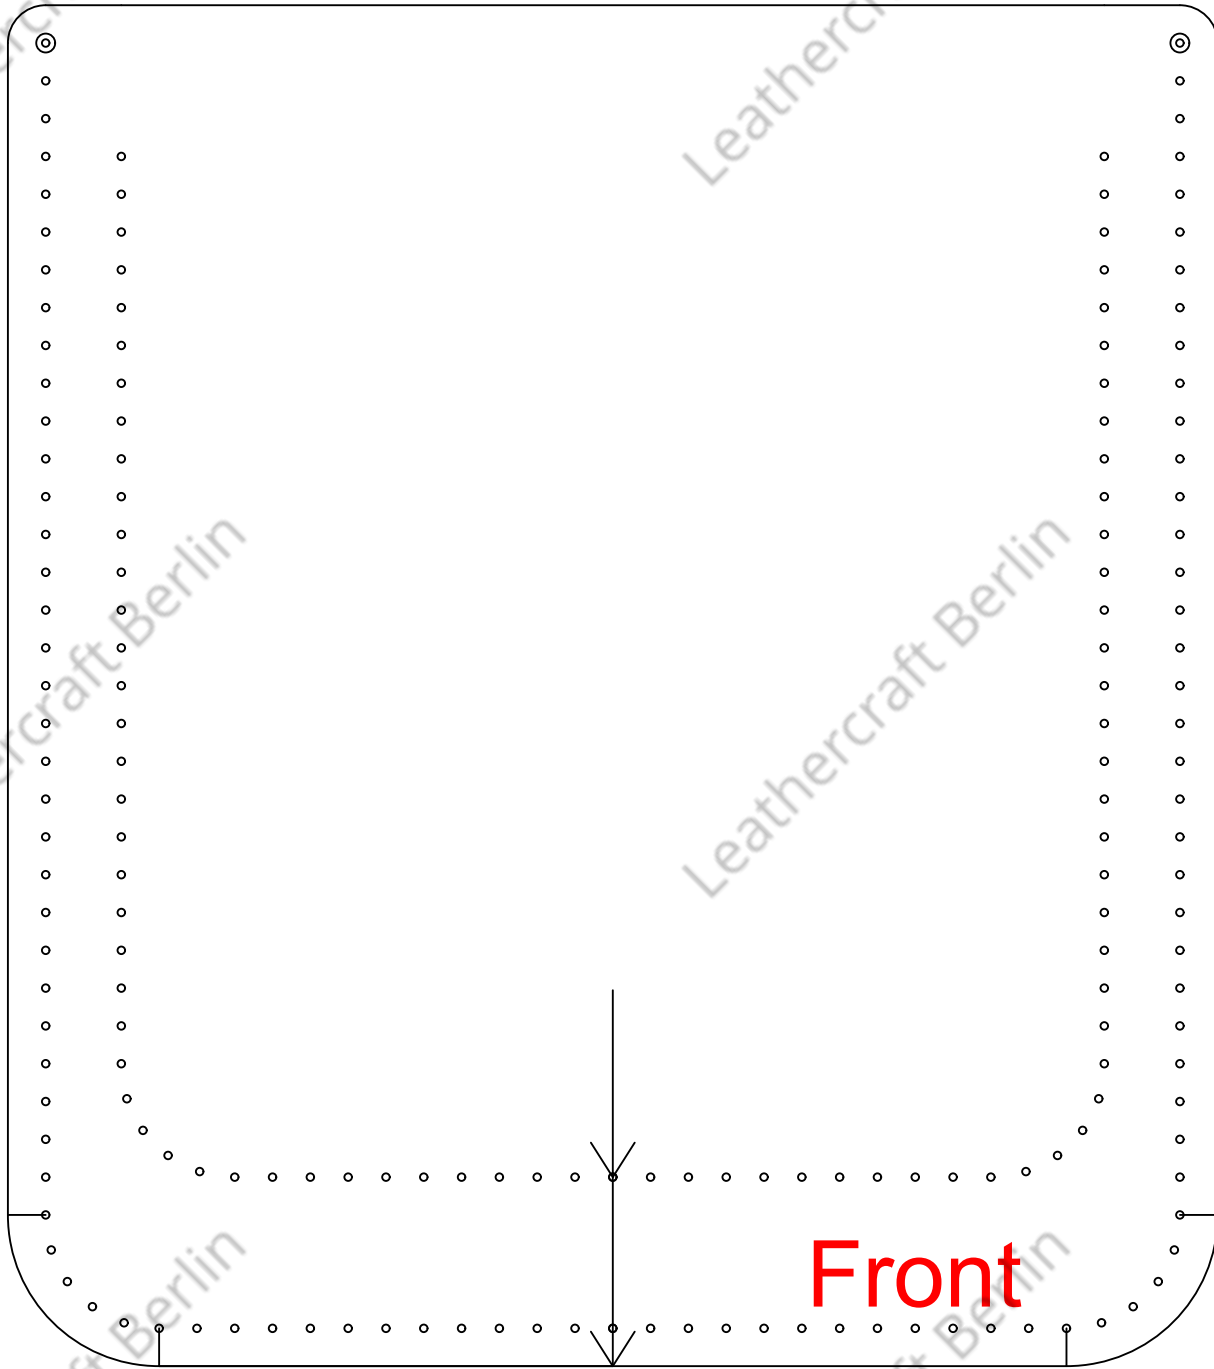

Leathercraft Berlin

Leathercraft Berlin

Leathercraft Berlin

Leathercraft Berlin

Leathercraft Berlin

Leathercraft Berlin

Leathercraft Berlin

Leathercraft Berlin

Leathercraft Berlin

Front