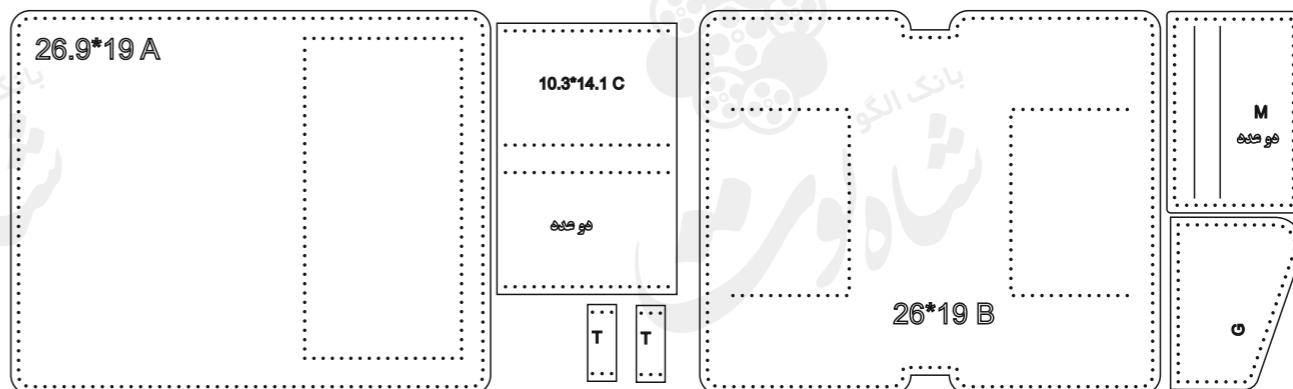

اندازه چاپ برگ A3

تست اندازه پرینت

مراحل چاپ :

- ۱ - بعد چاپ از صفحه اول مطمئن شوید که سایز چاپ درسته
- ۲ - قطعات بزرگ در چند قطعه چاپ شده که محل وصل به هم ، با حروف مشخص شده است

Instagram : shahtoot_charm
telegram : @Olgooamade
www.shahtootcharm.com

37.00 cm

26.00 cm

20.7*18 D

e

e

F

26*19 B

M

دو عدد

G

26.9*19 A

10.3*14.1 C

دو عدد