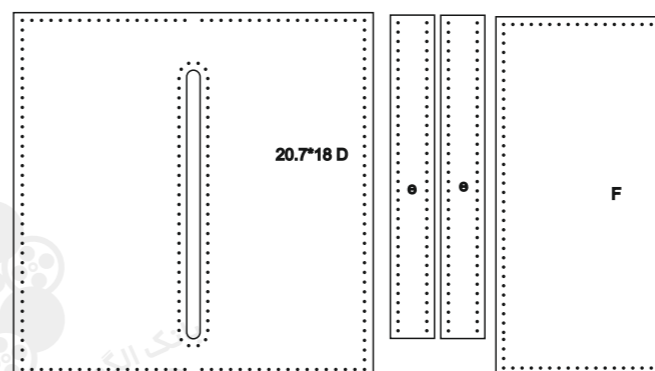

اندازه چاپ برگ A3

تست اندازه پرینت

مراحل چاپ :

- ۱ - بعد چاپ از صفحه اول مطمئن شوید که سایز چاپ درسته
- ۲ - قطعات بزرگ در چند قطعه چاپ شده که محل وصل به هم ، با حروف مشخص شده است

Instagram : shahtoot_charm
telegram : @Olgooamade
www.shahtootcharm.com

37.00 cm

26.00 cm

20.7*18 D

e

e

F

26*19 B

M

دو عدد

G

26.9*19 A

10.3*14.1 C

دو عدد