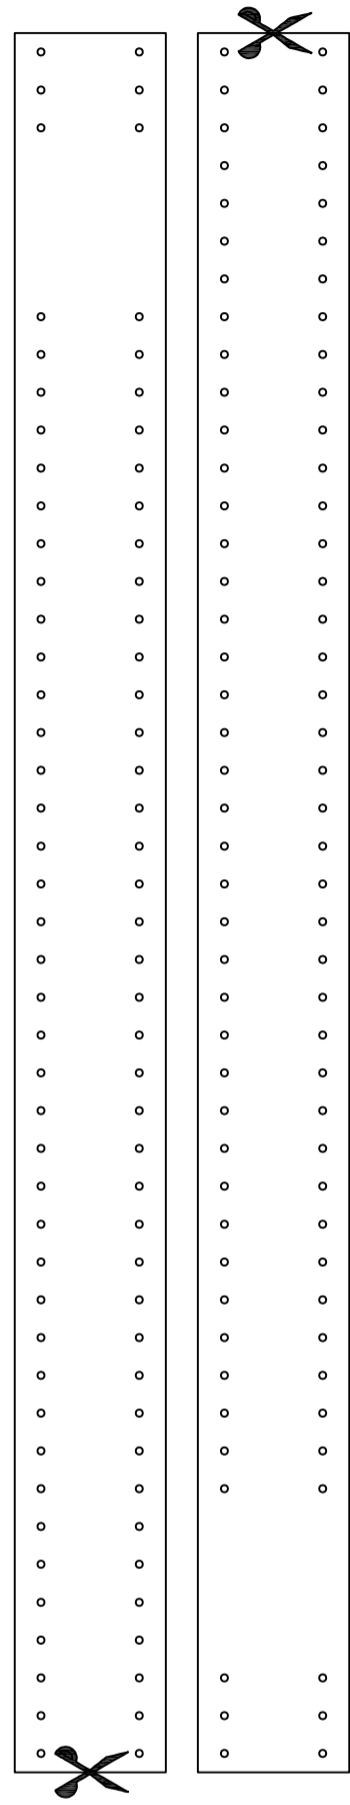

بند دوشی
بهم متصل شوند

2 عدد

بند دوشی
بهم متصل شوند

طبله
عدد 2

جیب جلو

نگه دارنده بند دوشی
عدد 2

طبله جیب
عدد 2

ابعاد کیف: $22 \times 7 \times 14.5$

ابعاد چرم لازم: 138×35

ابعاد آستر لازم: 42×25

ابعاد کاغذهای پرینت: A3

maryagallery.ir

بندینک لبه درب
عدد 2

آستر
بدنه پشتی

آستر
پشتی درب

آستر
بدنه جلویی