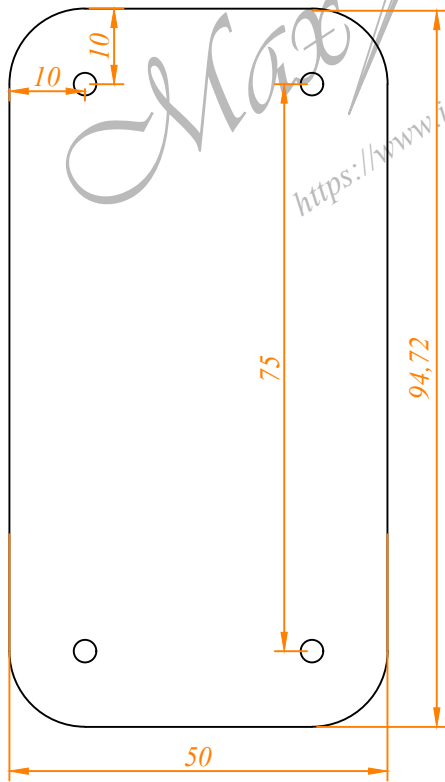

Max L'ermite
<https://www.instagram.com/maxlermite/>
<https://www.youtube.com/c/MaxLermite>

Max L'ermite
<https://www.instagram.com/maxlermite/>

4MM

Max L'ermite
<https://www.instagram.com/maxlermite/>
<https://www.youtube.com/c/MaxLermite>

4MM

Max L'ermite
<https://www.instagram.com/maxlermite/>
<https://www.youtube.com/c/MaxLermite>

210,87

Max L'ermite
<https://www.instagram.com/maxlermite/>
<https://www.youtube.com/c/MaxLermite>

Max L'ermite
<https://www.instagram.com/maxlermite/>

4MM

20

30

Belt width 25 mm

Belt width 25 mm