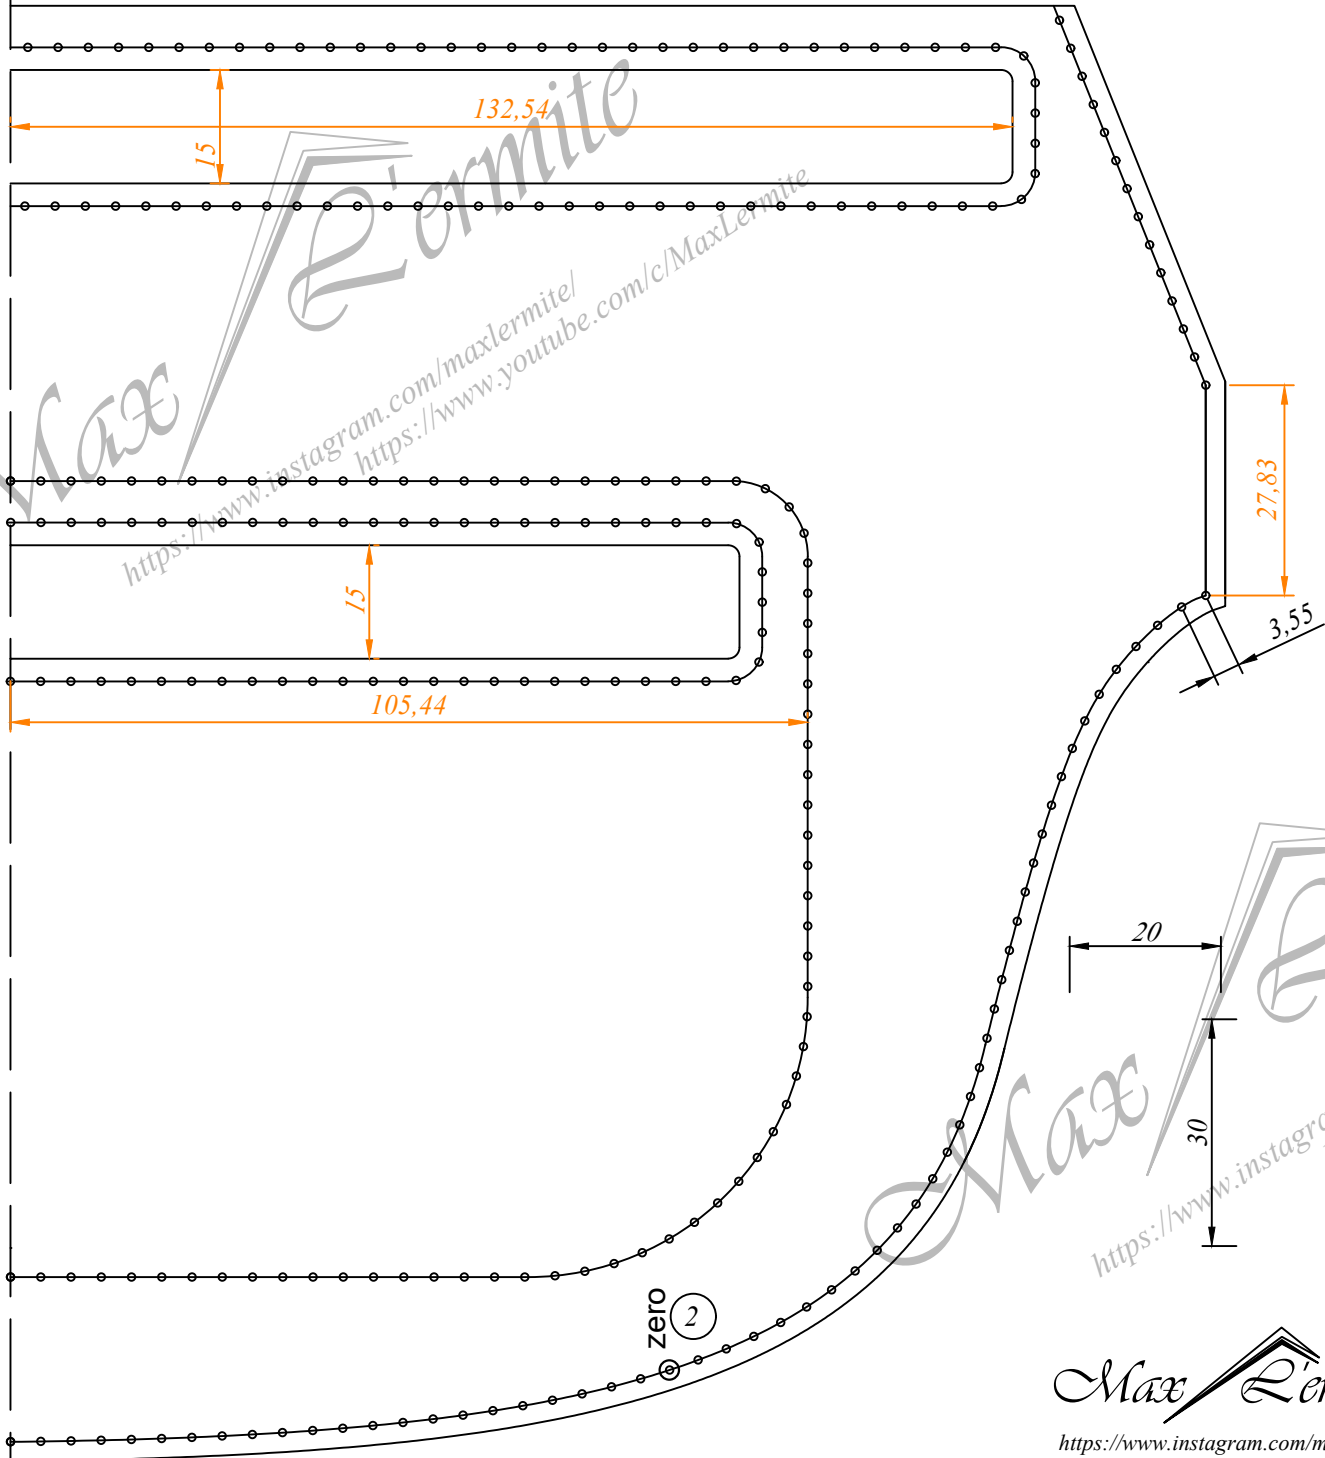

Max L'ermite
<https://www.instagram.com/maxlermite/>
<https://www.youtube.com/c/MaxLermite>

Max L'ermite
<https://www.instagram.com/maxlermite/>
<https://www.youtube.com/c/MaxLermite>

Max L'ermite
<https://www.instagram.com/maxlermite/>