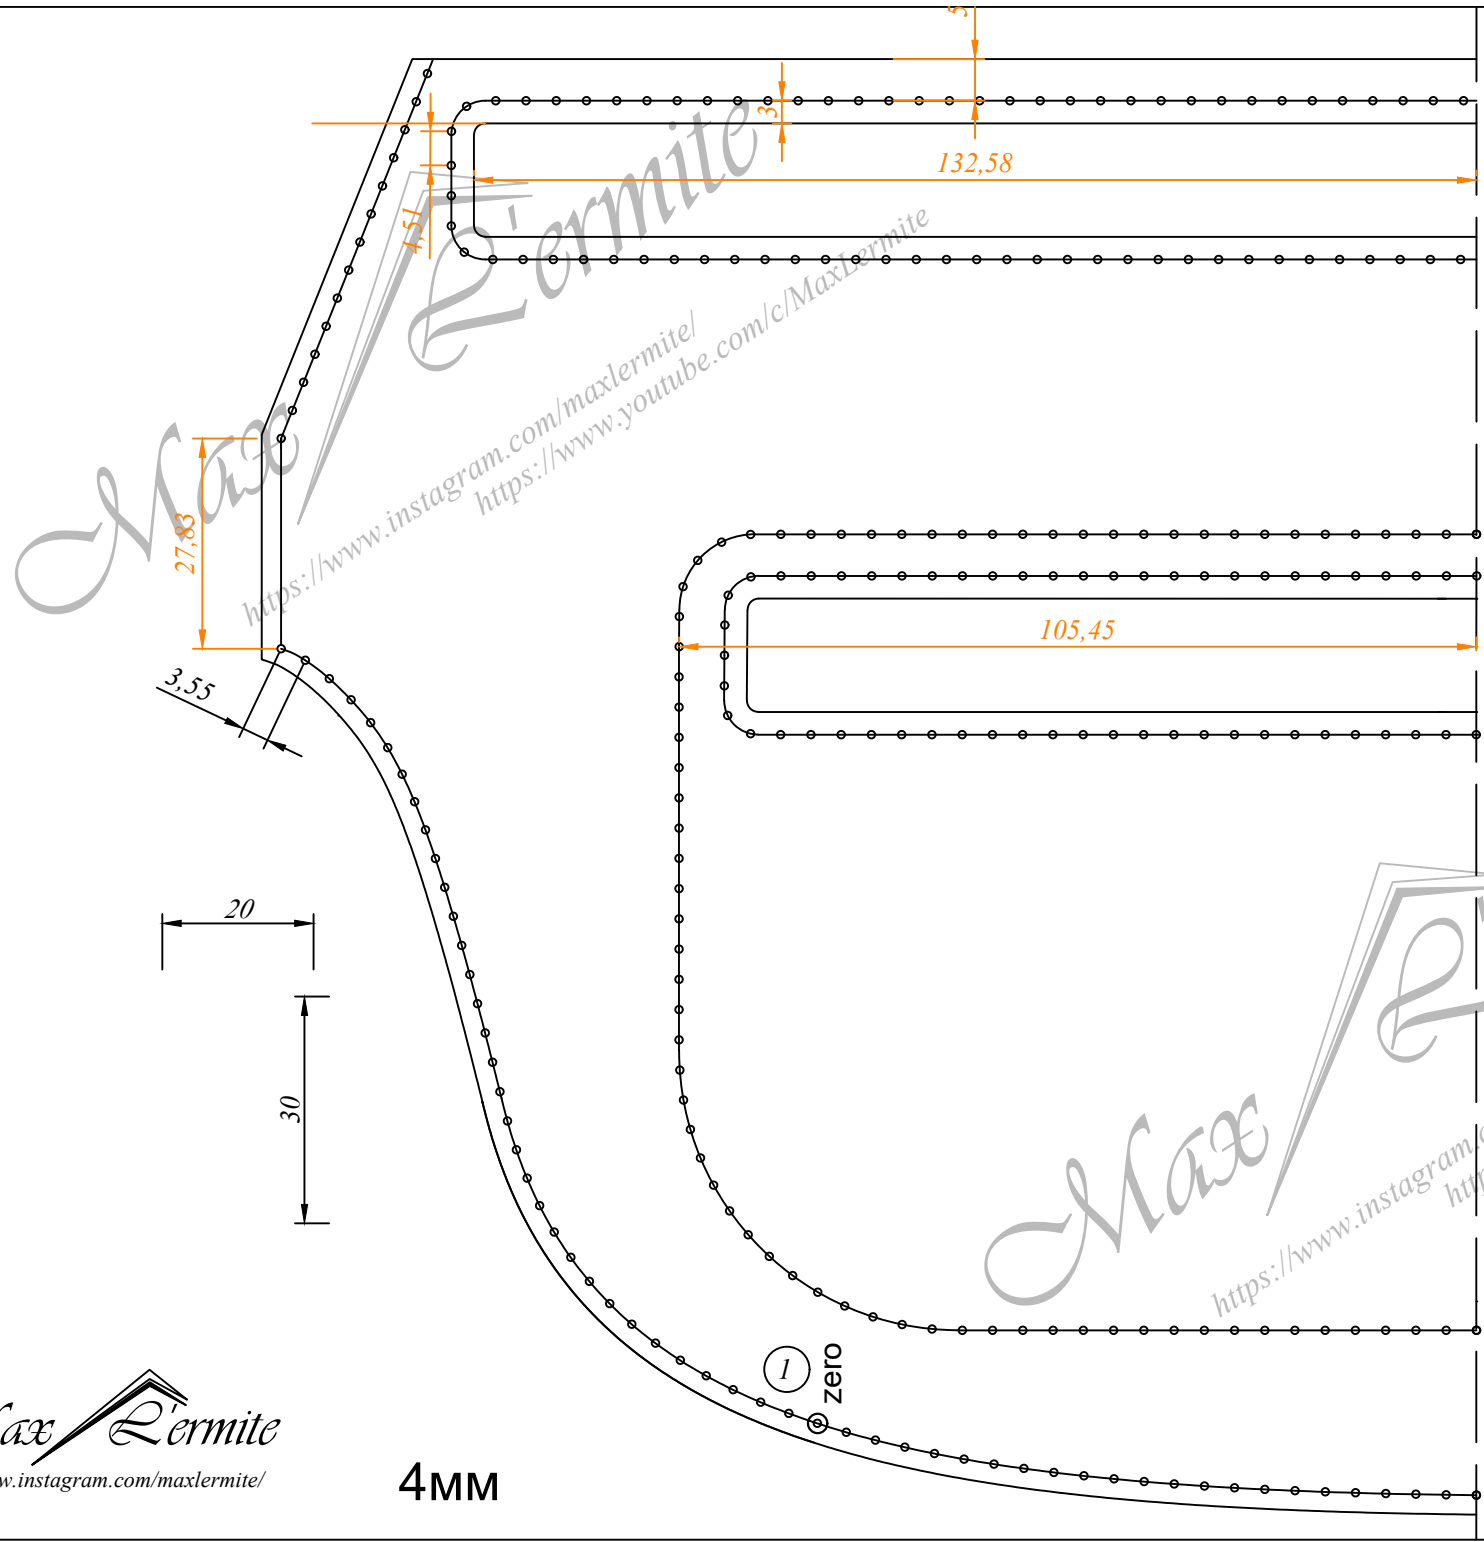

Max L'ermite
<https://www.instagram.com/maxlermite/>
<https://www.youtube.com/c/MaxLermite>

Max L'ermite
<https://www.instagram.com/maxlermite/>

4MM

Max L'ermite
<https://www.instagram.com/maxlermite/>
<https://www.youtube.com/c/MaxLermite>

4MM

Max L'ermite
<https://www.instagram.com/maxlermite/>
<https://www.youtube.com/c/MaxLermite>

210,87

Max L'ermite
<https://www.instagram.com/maxlermite/>
<https://www.youtube.com/c/MaxLermite>

Max L'ermite
<https://www.instagram.com/maxlermite/>

4MM

20

30

Belt width 25 mm

Belt width 25 mm