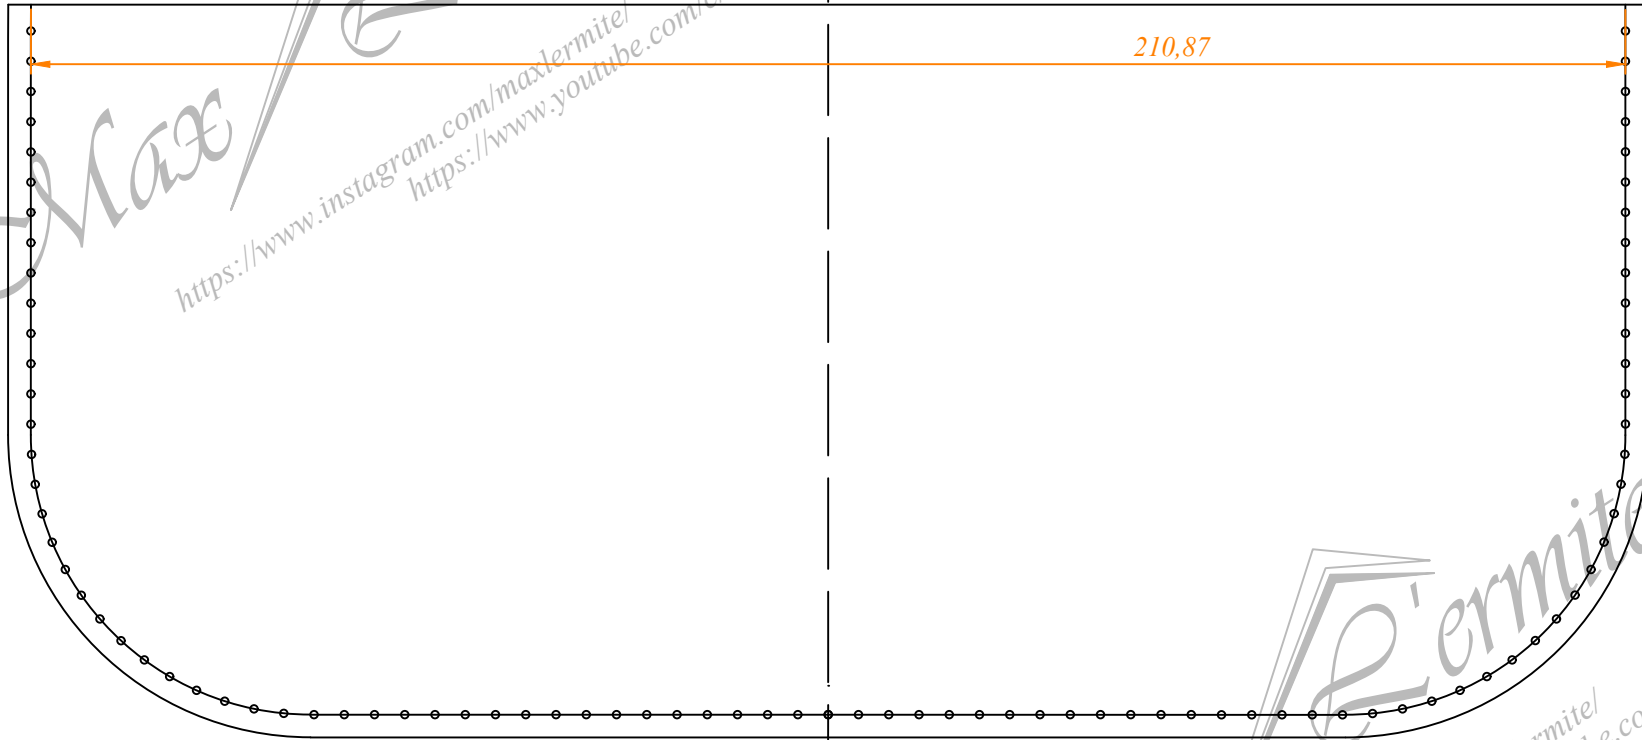

Max L'ermite
<https://www.instagram.com/maxlermite/>
<https://www.youtube.com/c/MaxLermite>

Max L'ermite
<https://www.instagram.com/maxlermite/>
<https://www.youtube.com/c/MaxLermite>

Max L'ermite
<https://www.instagram.com/maxlermite/>

4MM