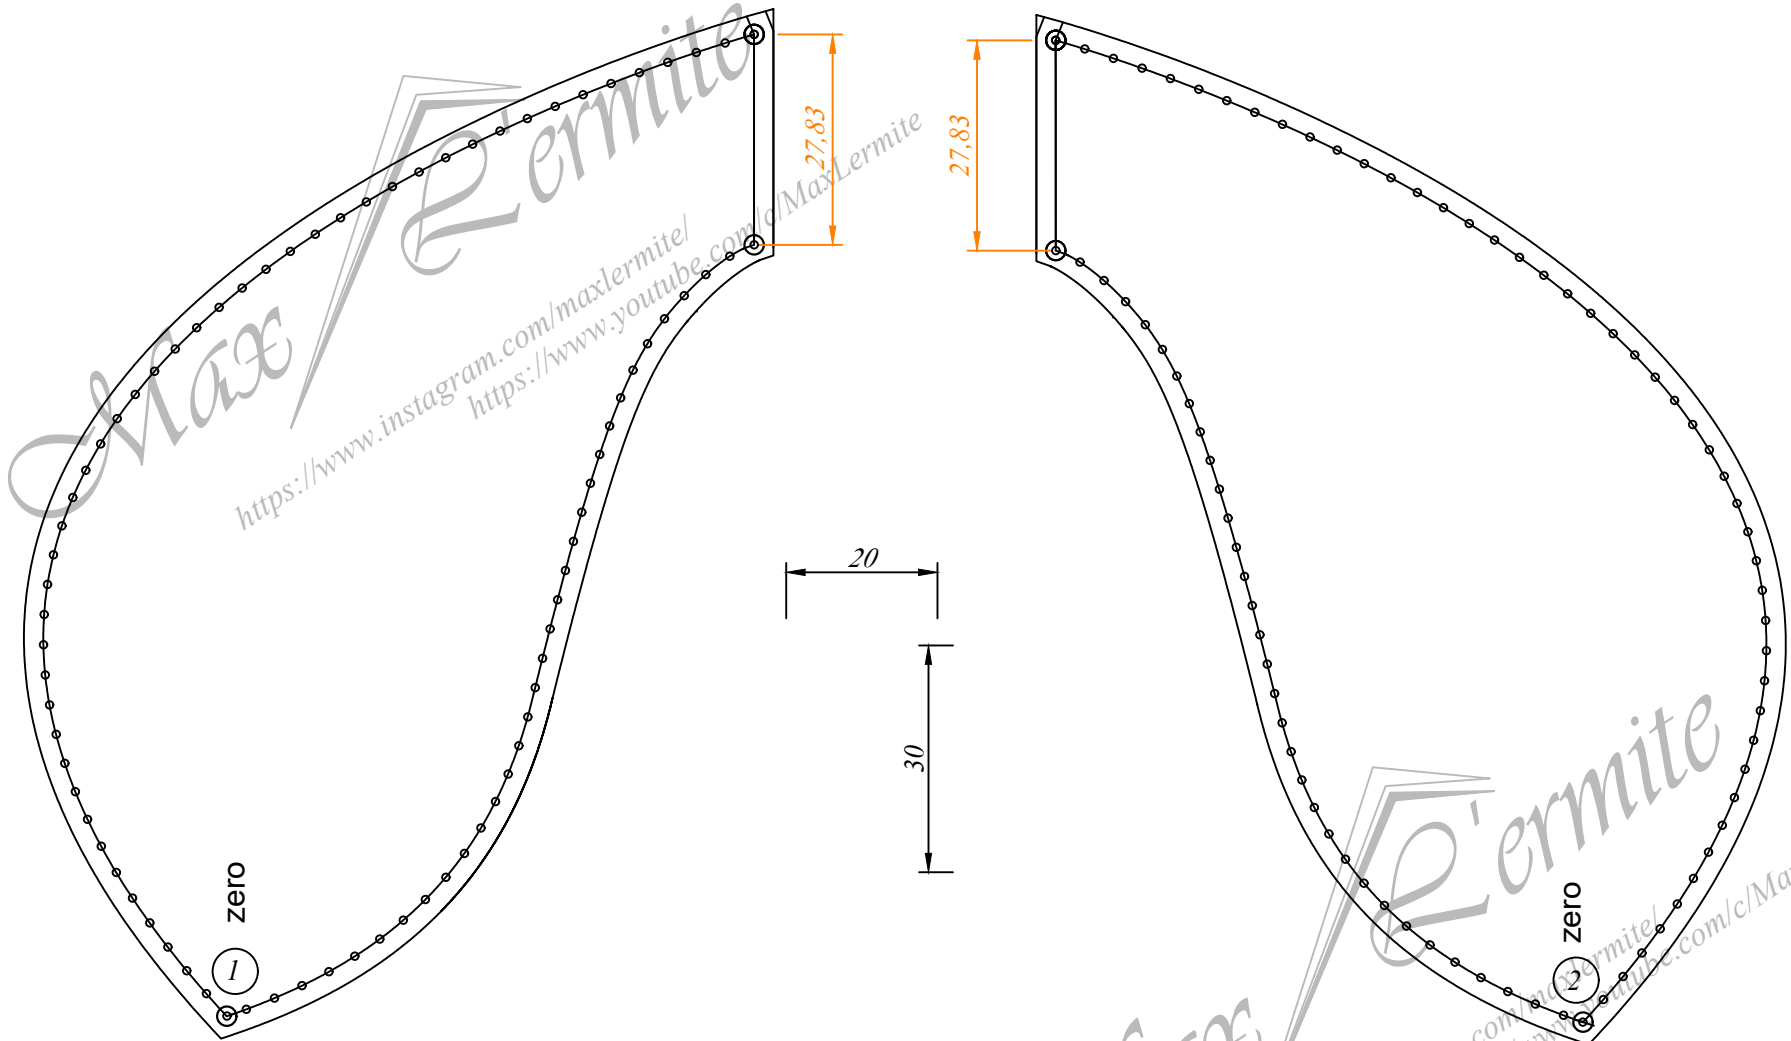

4MM

Max L'ermite
<https://www.instagram.com/maxlermite/>
<https://www.youtube.com/c/MaxLermite>

210,87

Max L'ermite
<https://www.instagram.com/maxlermite/>
<https://www.youtube.com/c/MaxLermite>

Max L'ermite
<https://www.instagram.com/maxlermite/>

4MM

20

30

Belt width 25 mm

Belt width 25 mm