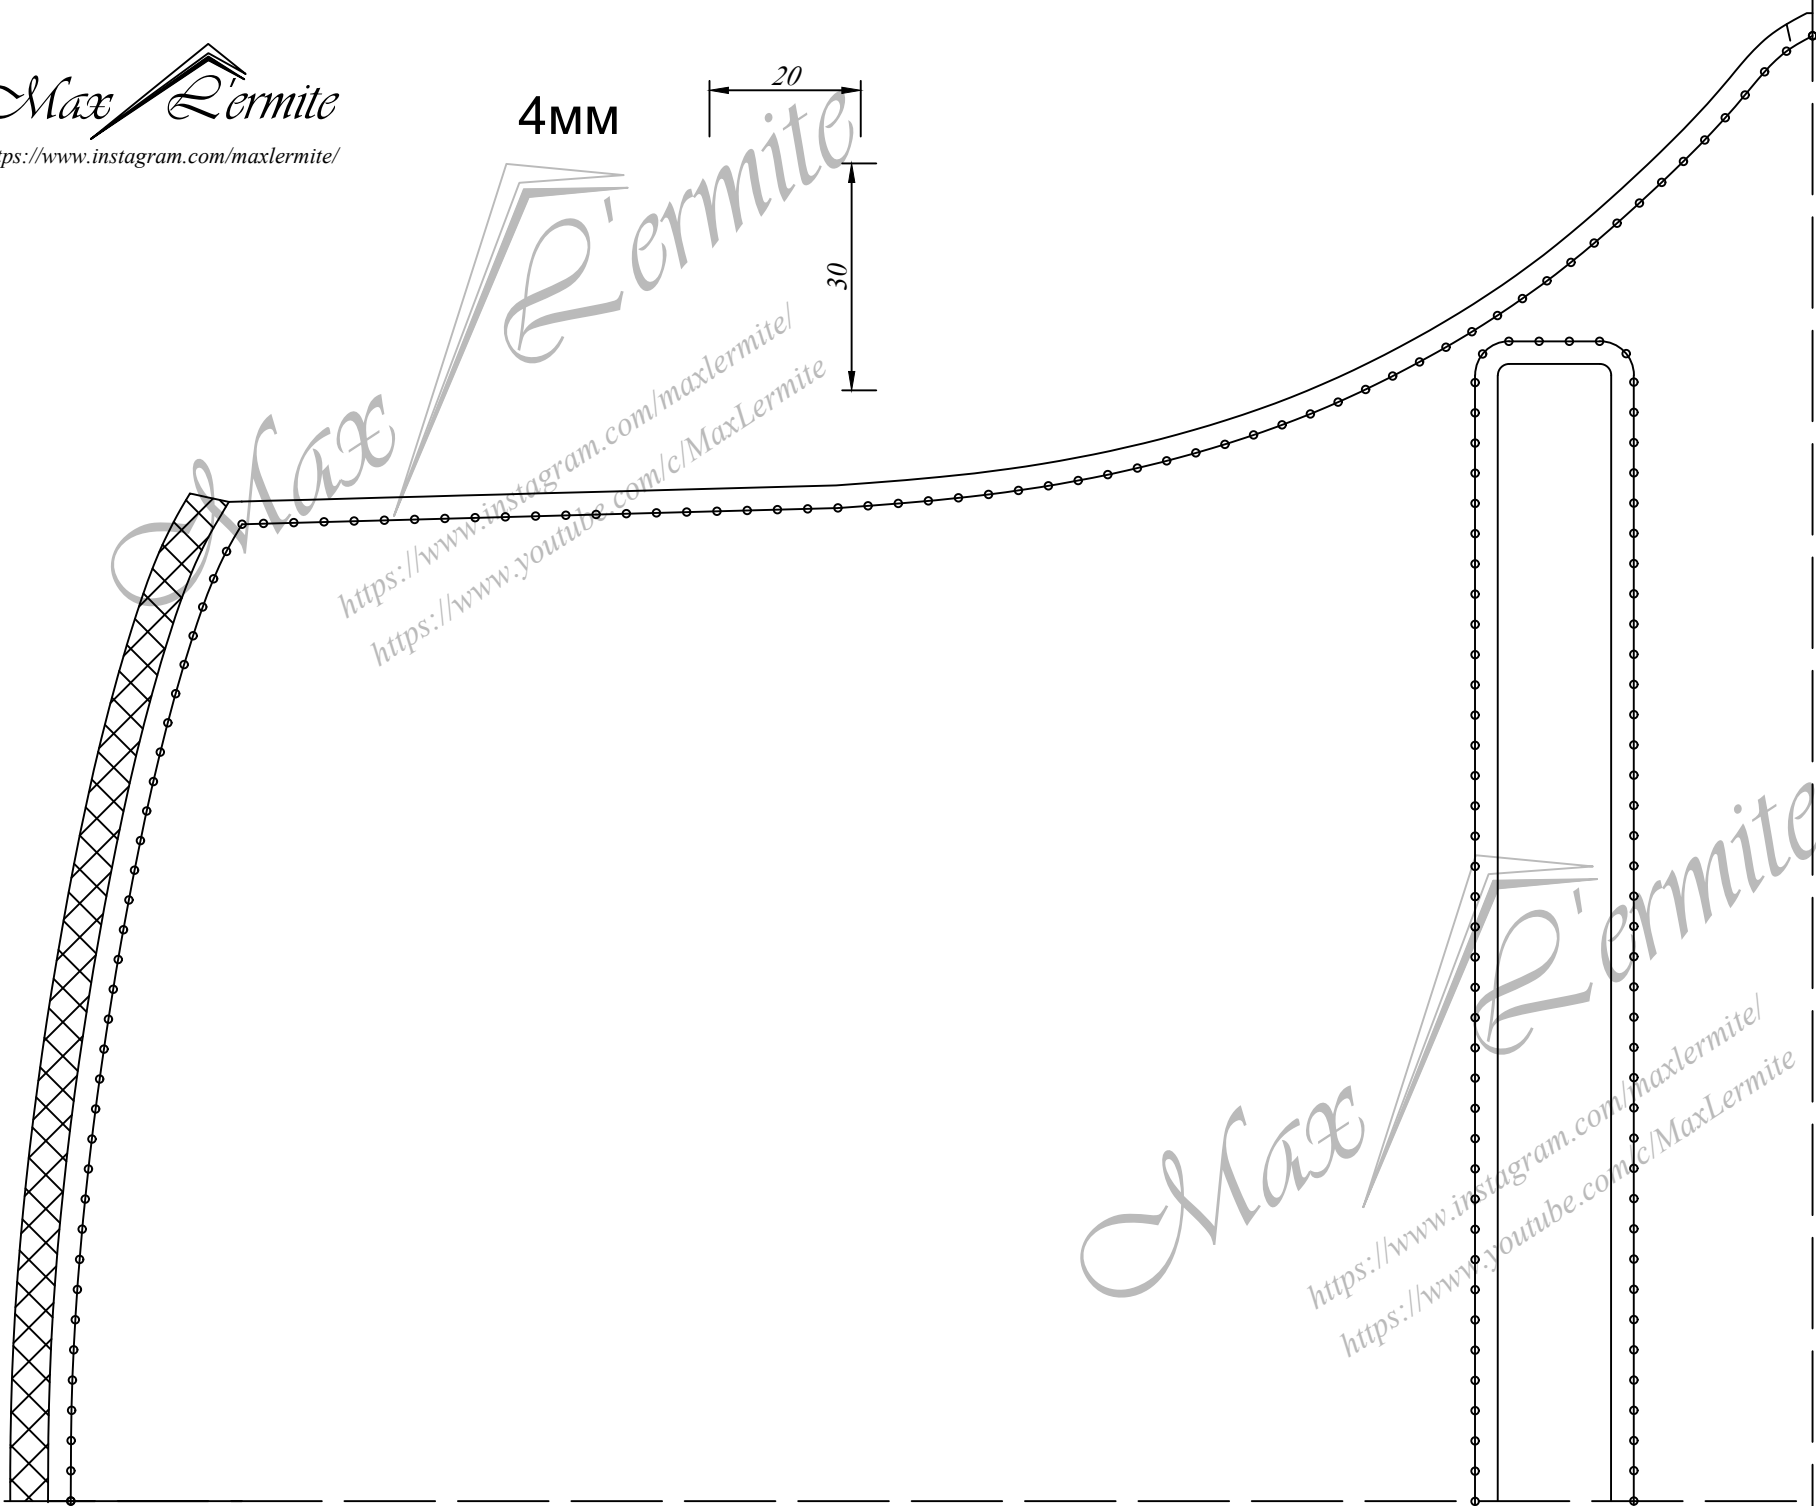

4MM

Max L'ermite
<https://www.instagram.com/maxlermite/>

4MM

20

30

Max L'ermite

<https://www.instagram.com/maxlermitel/>
<https://www.youtube.com/c/MaxLermite>

20
30

4MM

Max L'ermite

<https://www.instagram.com/maxlermitel/>
<https://www.youtube.com/c/MaxLermite>

Max L'ermite
<https://www.instagram.com/maxlermitel/>

Max L'ermite

<https://www.instagram.com/maxlermite/>
<https://www.youtube.com/c/MaxLermite>

ZERO

20

30

Max L'ermite

<https://www.instagram.com/maxlermite/>
<https://www.youtube.com/c/MaxLermite>

4MM

Max L'ermite
<https://www.instagram.com/maxlermite/>

4MM

Max L'ermite
<https://www.instagram.com/maxlermite/>

4MM

4MM

Belt width 25 mm