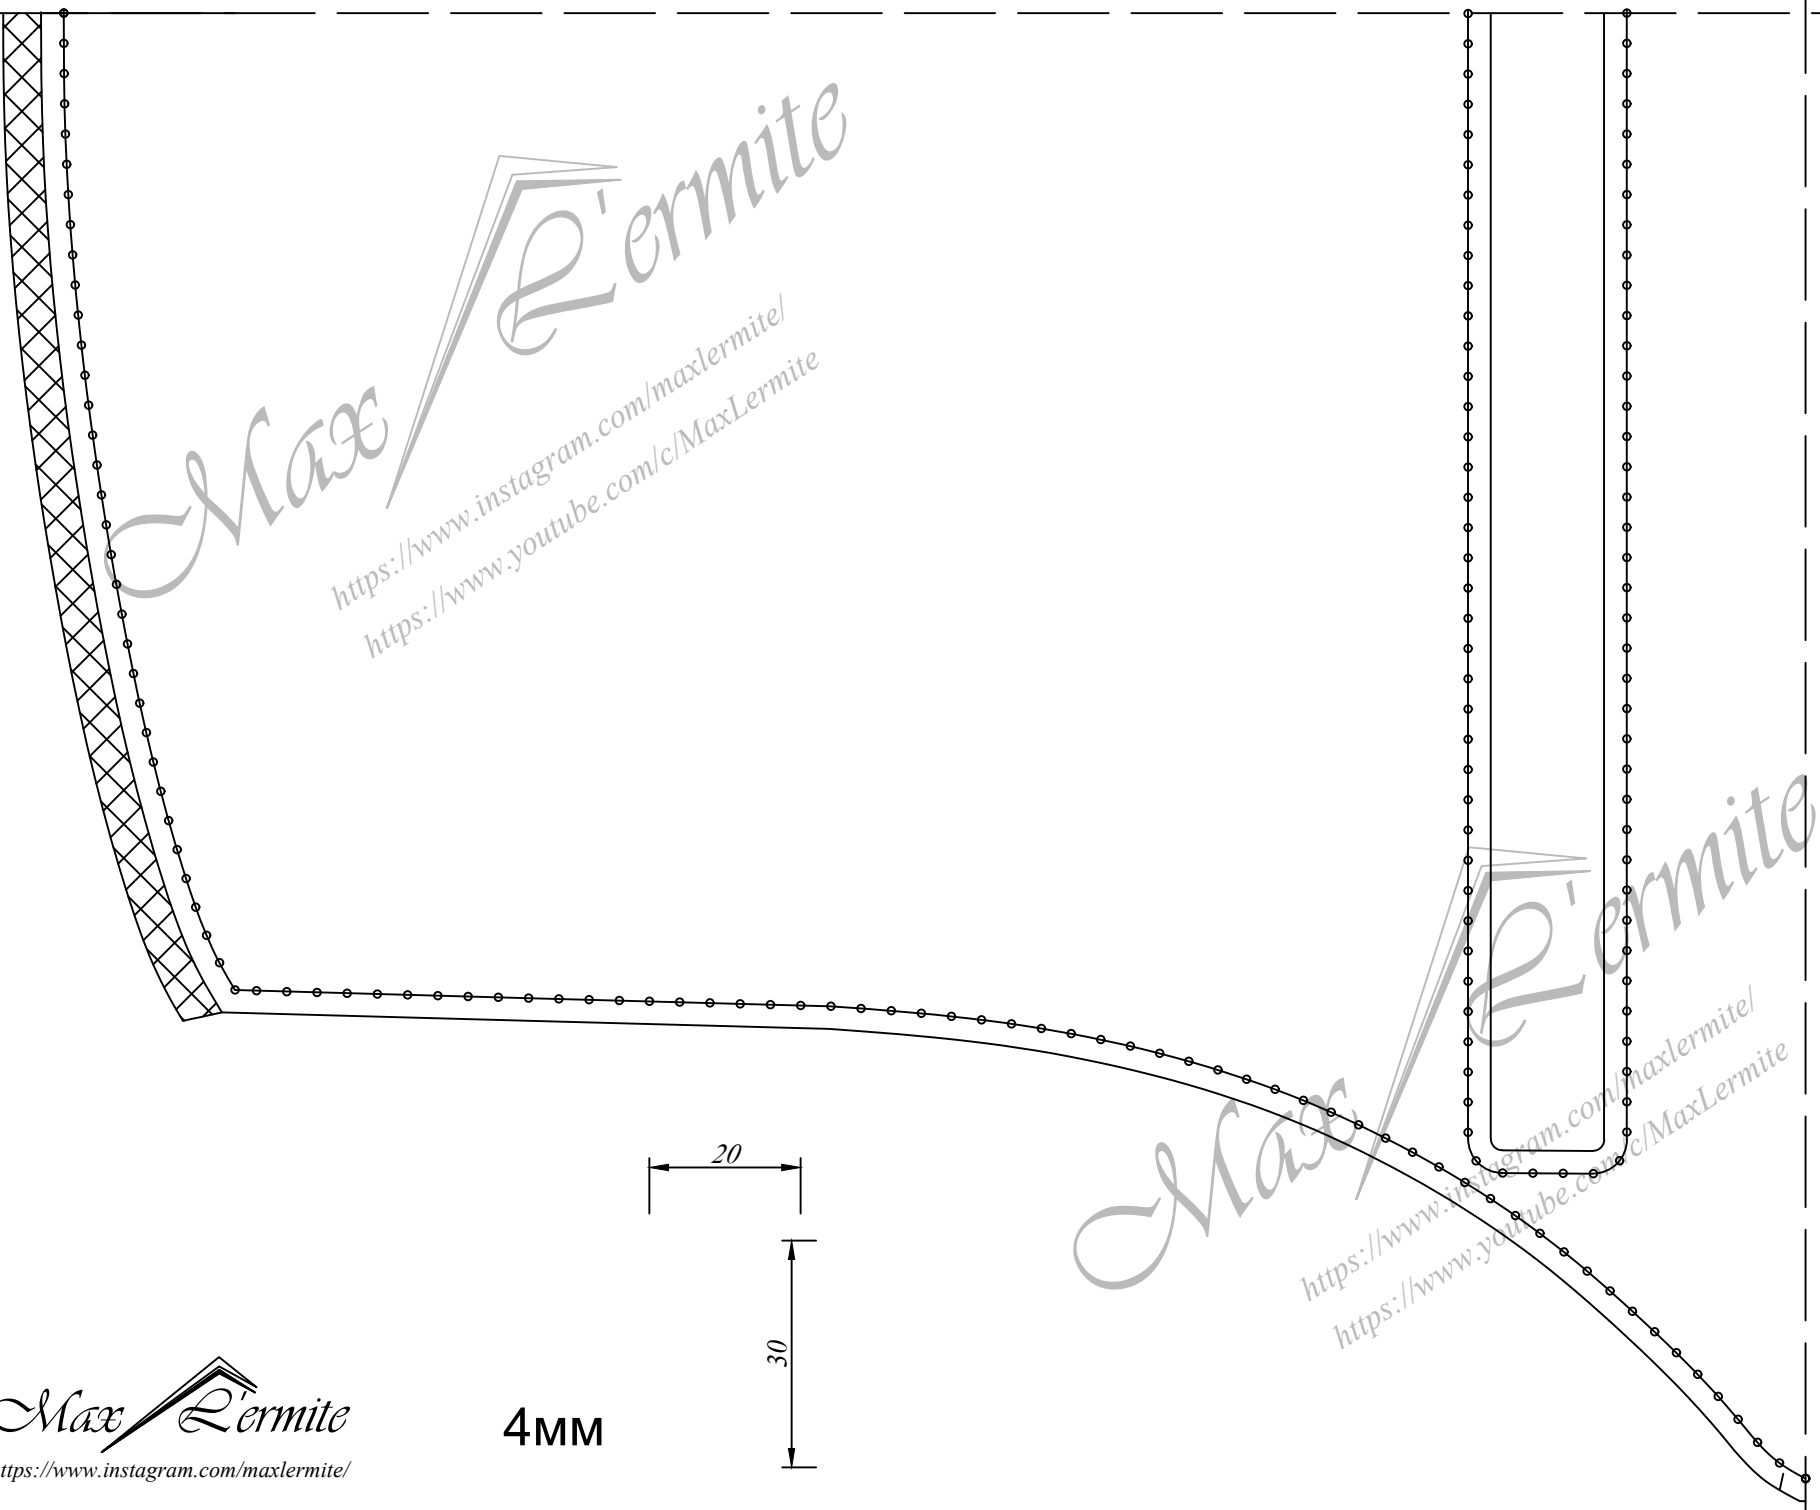

4MM

Max L'ermite
<https://www.instagram.com/maxlermite/>

4MM

20

30

Max L'ermite

<https://www.instagram.com/maxlermitel/>
<https://www.youtube.com/c/MaxLermite>

20
30

ZERO

20

30

Max L'ermite

<https://www.instagram.com/maxlermite/>
<https://www.youtube.com/c/MaxLermite>

4MM

Max L'ermite
<https://www.instagram.com/maxlermite/>

4MM

Max L'ermite
<https://www.instagram.com/maxlermite/>

4MM

4MM

Belt width 25 mm