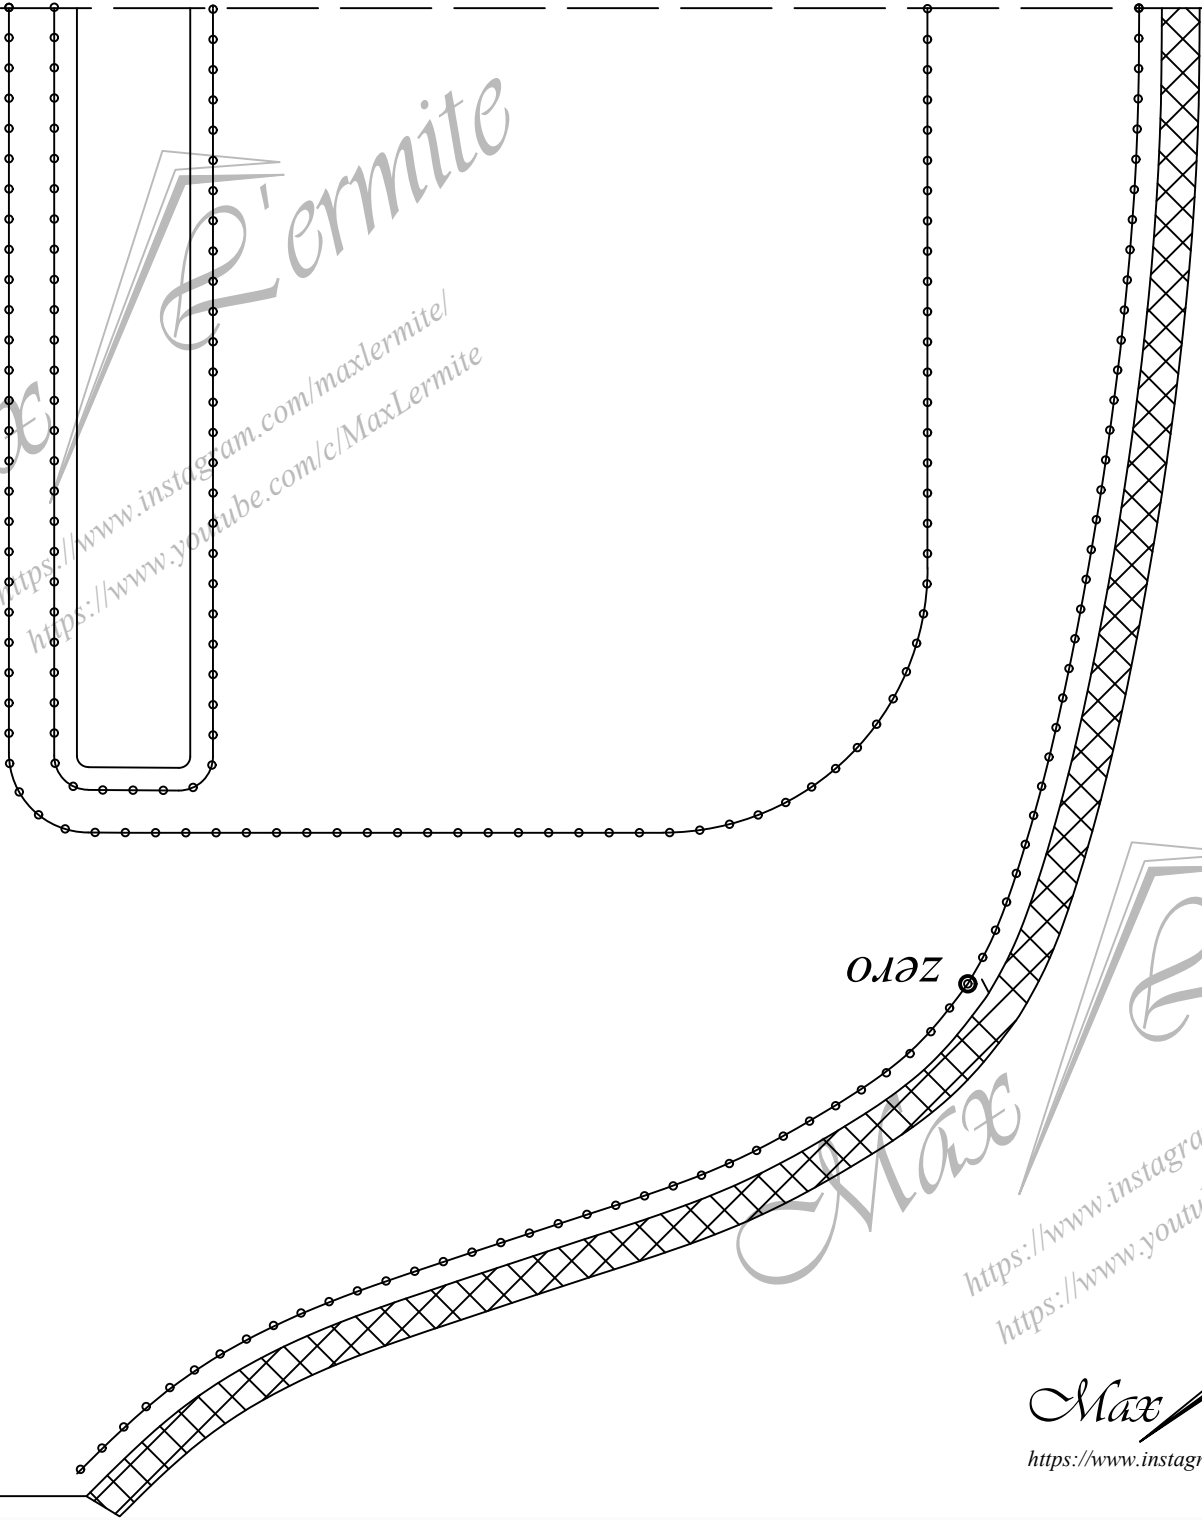

4MM

Max L'ermite
<https://www.instagram.com/maxlermite/>

4MM

20

30

Max L'ermite

<https://www.instagram.com/maxlermitel/>
<https://www.youtube.com/c/MaxLermite>

20
30

ZERO

20

30

Max L'ermite

<https://www.instagram.com/maxlermite/>
<https://www.youtube.com/c/MaxLermite>

4MM

Max L'ermite
<https://www.instagram.com/maxlermite/>

4MM

Max L'ermite
<https://www.instagram.com/maxlermite/>

4MM

4MM

Belt width 25 mm