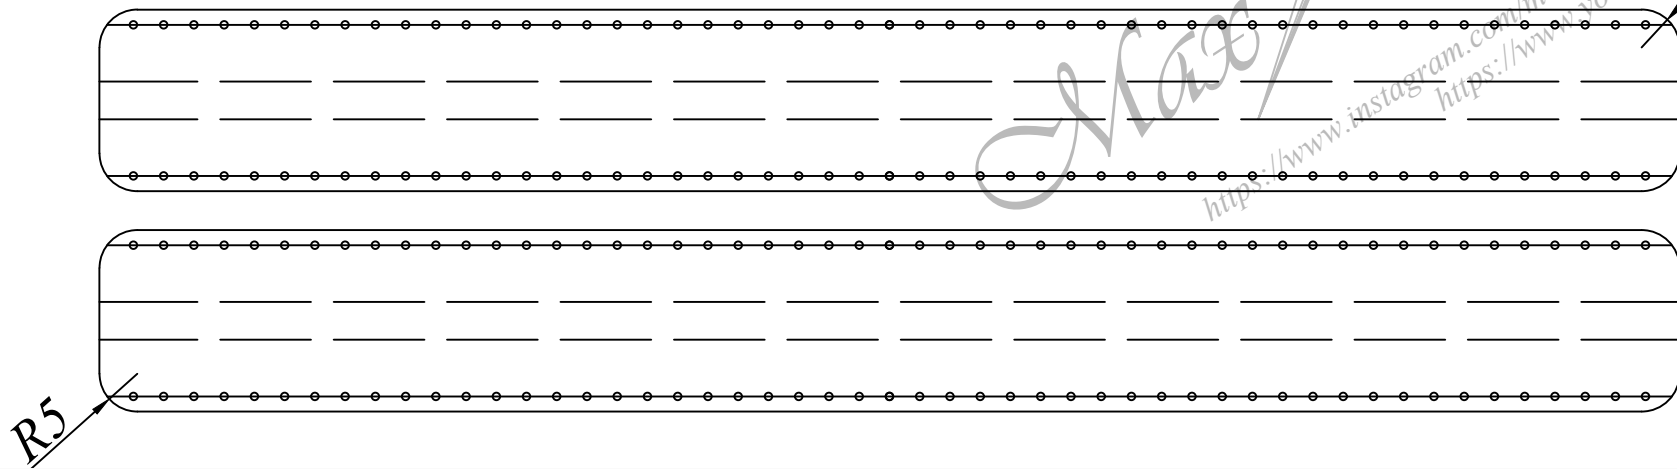

4мм

Max L'ermite

<https://www.instagram.com/maxlermite/>  
<https://www.youtube.com/c/MaxLermite>

4MM

кант по верху сумки / piping at the top of the bag

кант на карманы / piping on pockets

*Общая длина ремня 885 мм.  
The total length of the belt is 885 mm.*