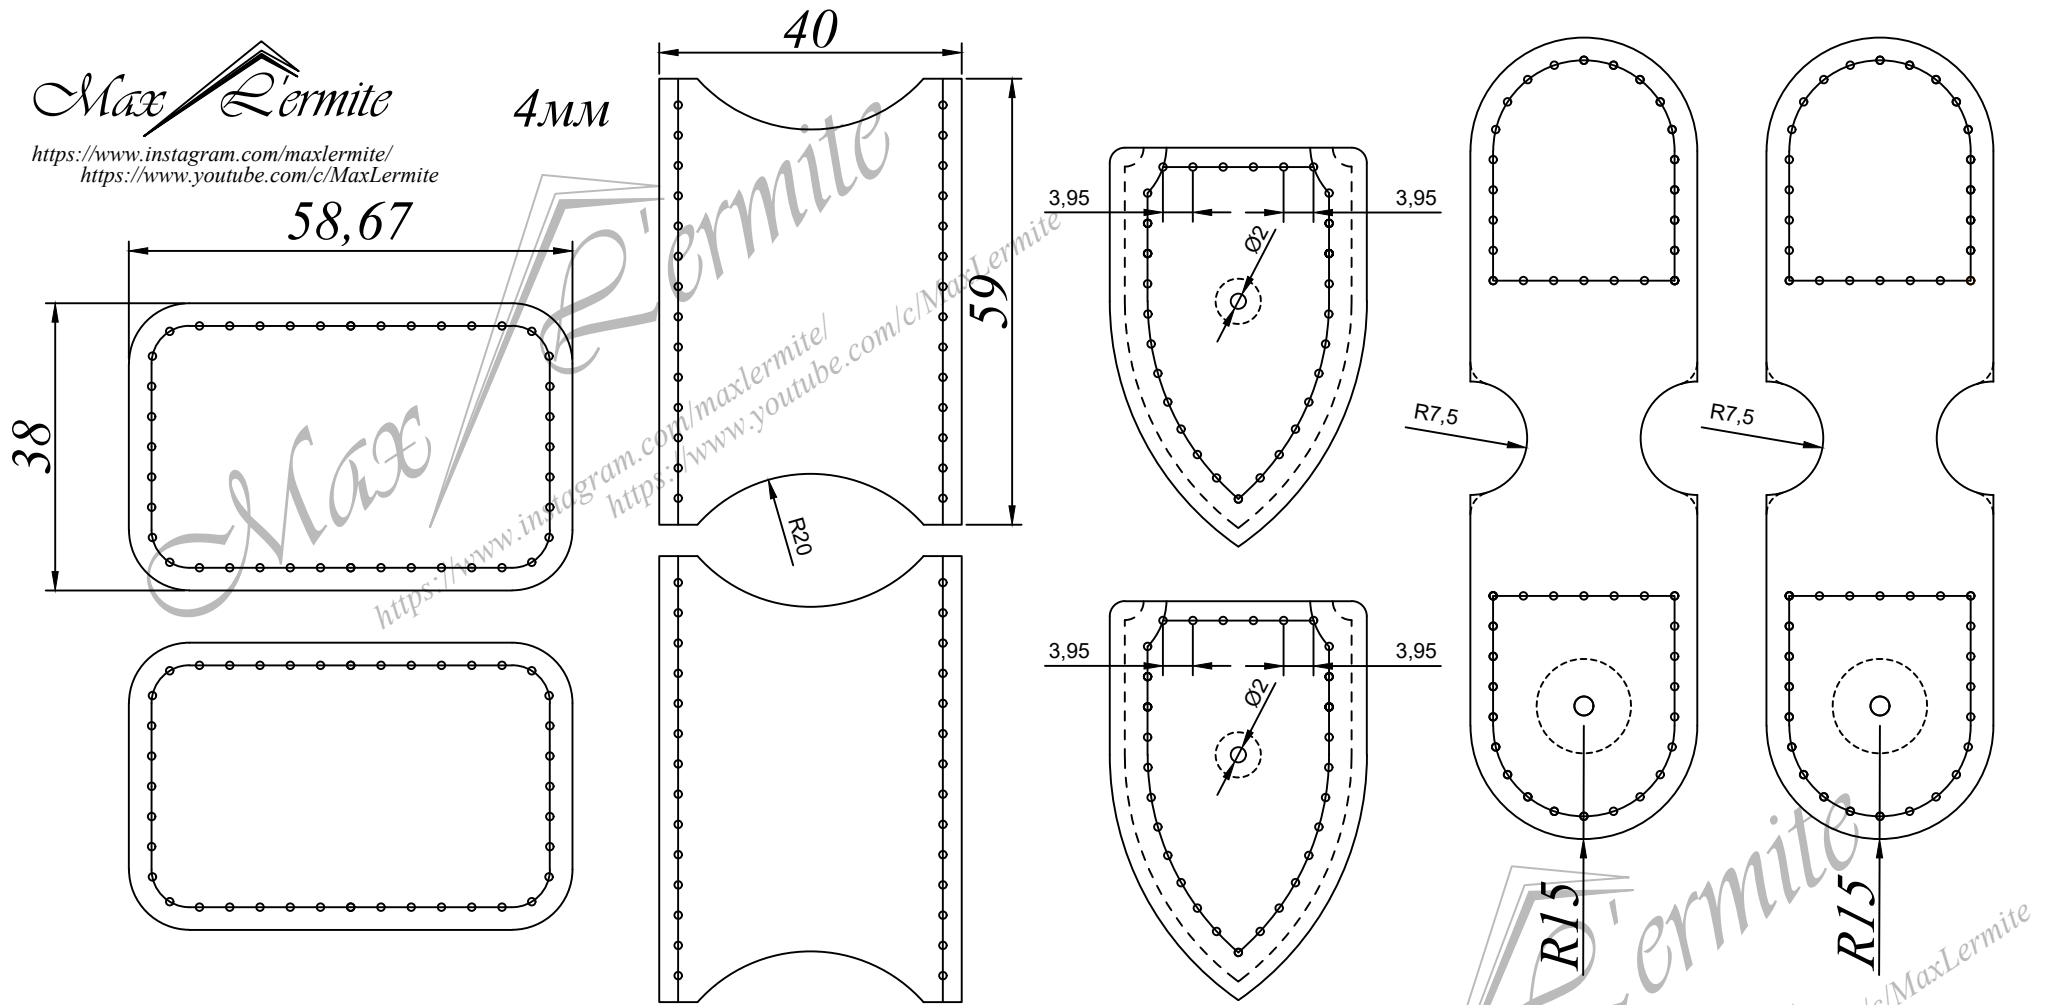

404

2 мм.

линия соединения / connection line

276,82

карманы 2шт.

pockets 2 pcs.

127,5  
149,32

276,82

4мм

Max L'ermite

<https://www.instagram.com/maxlermite/>  
<https://www.youtube.com/c/MaxLermite>

4MM

кант по верху сумки / piping at the top of the bag

кант на карманы / piping on pockets

*Общая длина ремня 885 мм.  
The total length of the belt is 885 mm.*

*При этой длине  
ремня, длина ручек  
регулируется от 500  
до 700 мм.*

*With this length of the belt,  
the length of the handles is  
adjustable from 500 to 700  
mm.*

*Max L'ermite*

<https://www.instagram.com/maxlermite/>  
<https://www.youtube.com/c/MaxLermite>