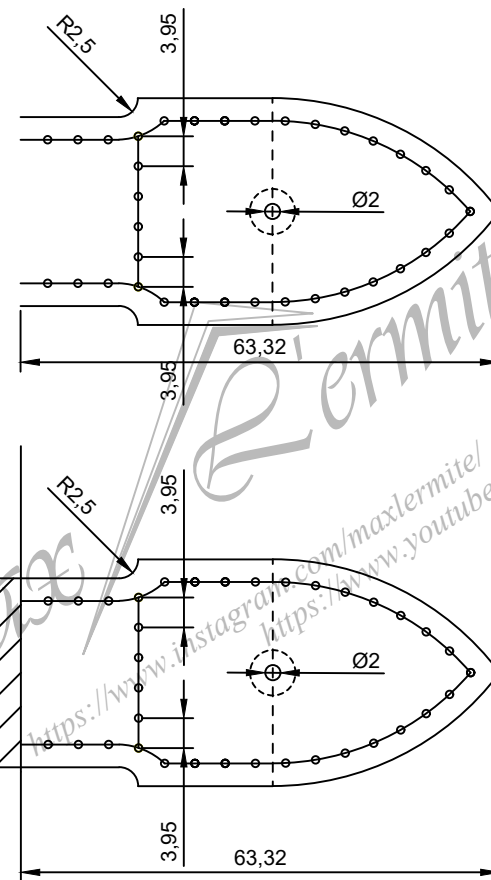

404

2 мм.

линия соединения / connection line

276,82

карманы 2шт.

pockets 2 pcs.

127,5  
149,32

276,82

карманы 2шт.

pockets 2 pcs.

2 шт.

127,5

7,5

209,96

Max L'ermite

<https://www.instagram.com/maxlermite/>  
<https://www.youtube.com/c/MaxLermite>

4мм

Max L'ermite

<https://www.instagram.com/maxlermite/>  
<https://www.youtube.com/c/MaxLermite>

4MM

кант по верху сумки / piping at the top of the bag

кант на карманы / piping on pockets

*Общая длина ремня 885 мм.  
The total length of the belt is 885 mm.*

*При этой длине  
ремня, длина ручек  
регулируется от 500  
до 700 мм.*

*With this length of the belt,  
the length of the handles is  
adjustable from 500 to 700  
mm.*

*Max L'ermite*

<https://www.instagram.com/maxlermite/>  
<https://www.youtube.com/c/MaxLermite>