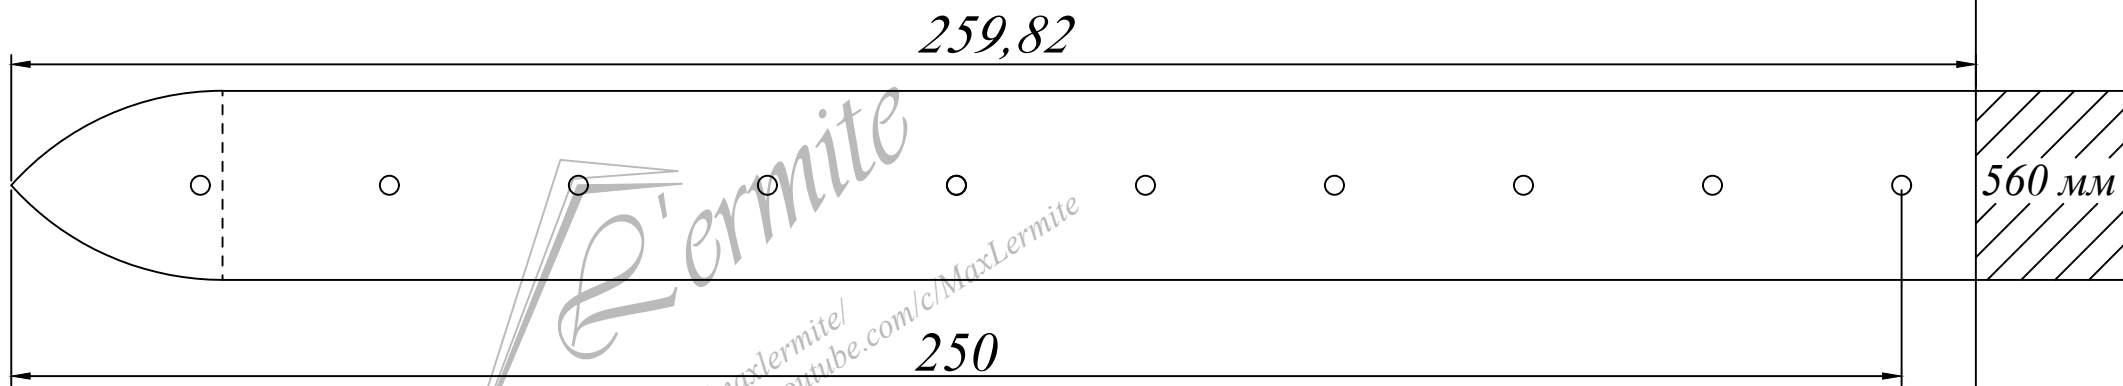

4мм

Max L'ermite

<https://www.instagram.com/maxlermite/>  
<https://www.youtube.com/c/MaxLermite>

4MM

кант по верху сумки / piping at the top of the bag

кант на карманы / piping on pockets

*Общая длина ремня 885 мм.  
The total length of the belt is 885 mm.*