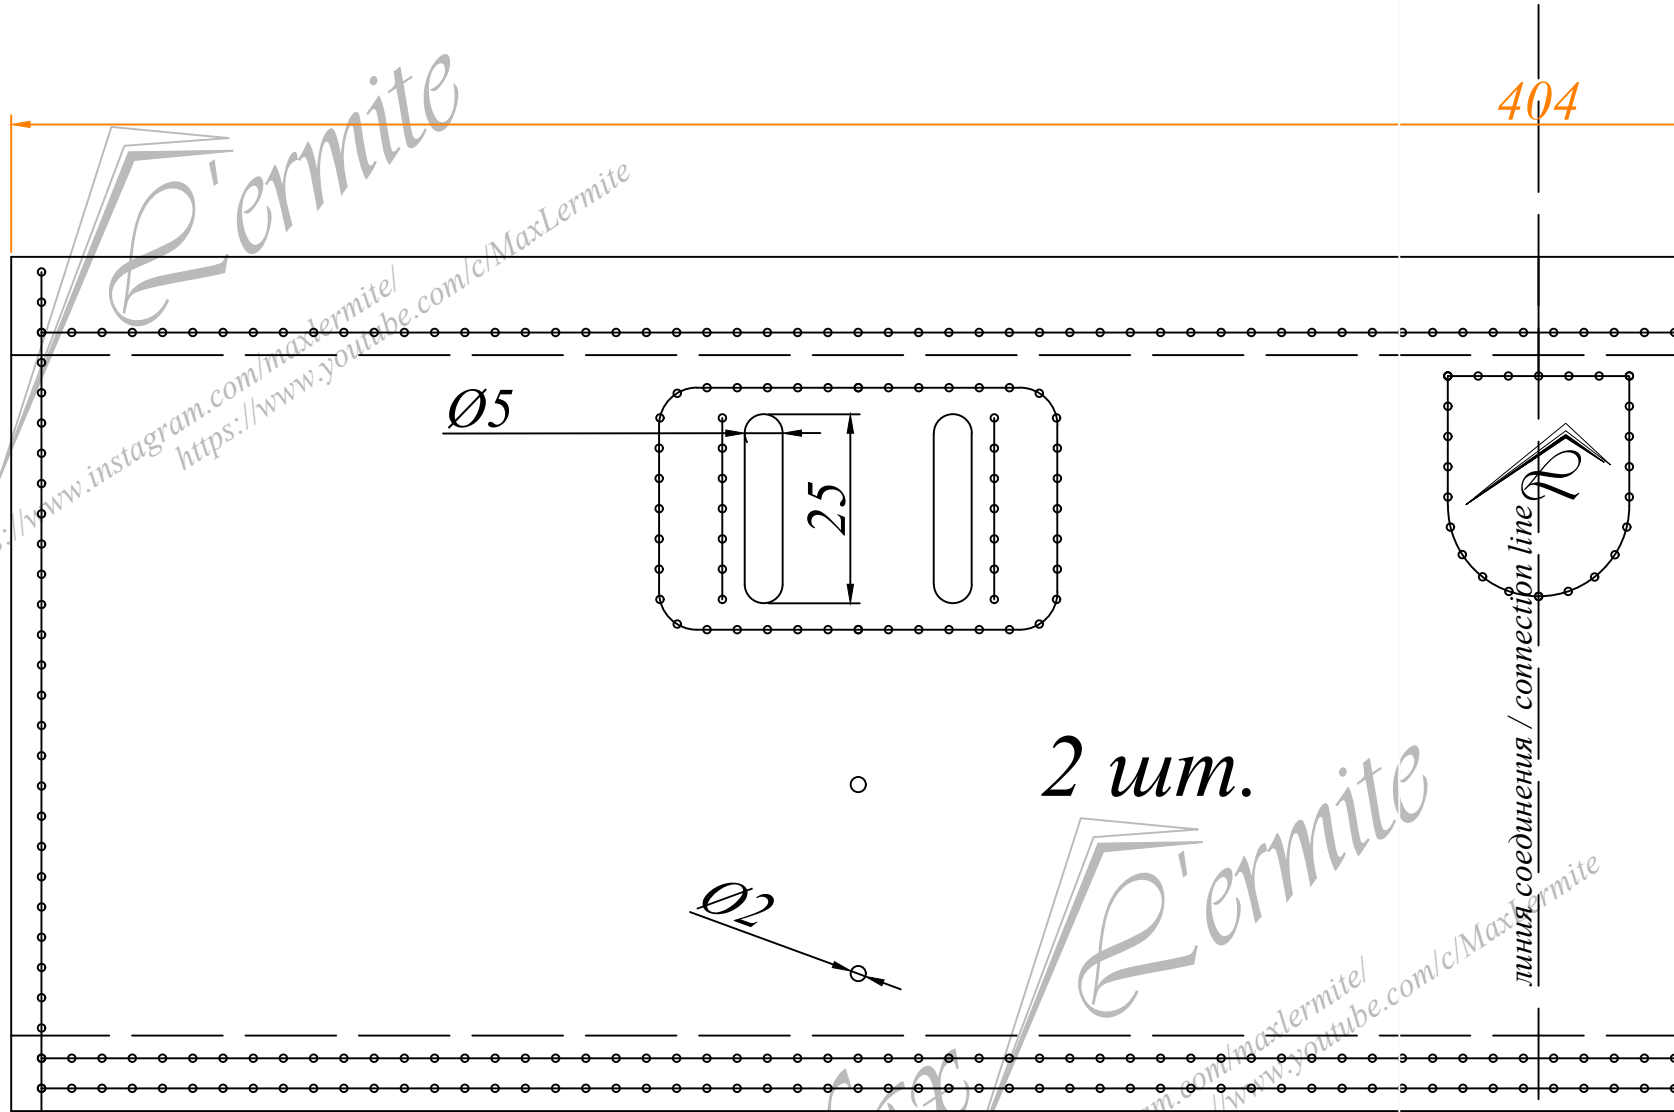

Max L'ermite
<https://www.instagram.com/maxlermite/>
<https://www.youtube.com/c/MaxLermite>

линия соединения / connection line

2 um.

$\varnothing 2$

$\varnothing 5$

25

Max L'ermite
<https://www.instagram.com/maxlermite/>
<https://www.youtube.com/c/MaxLermite>