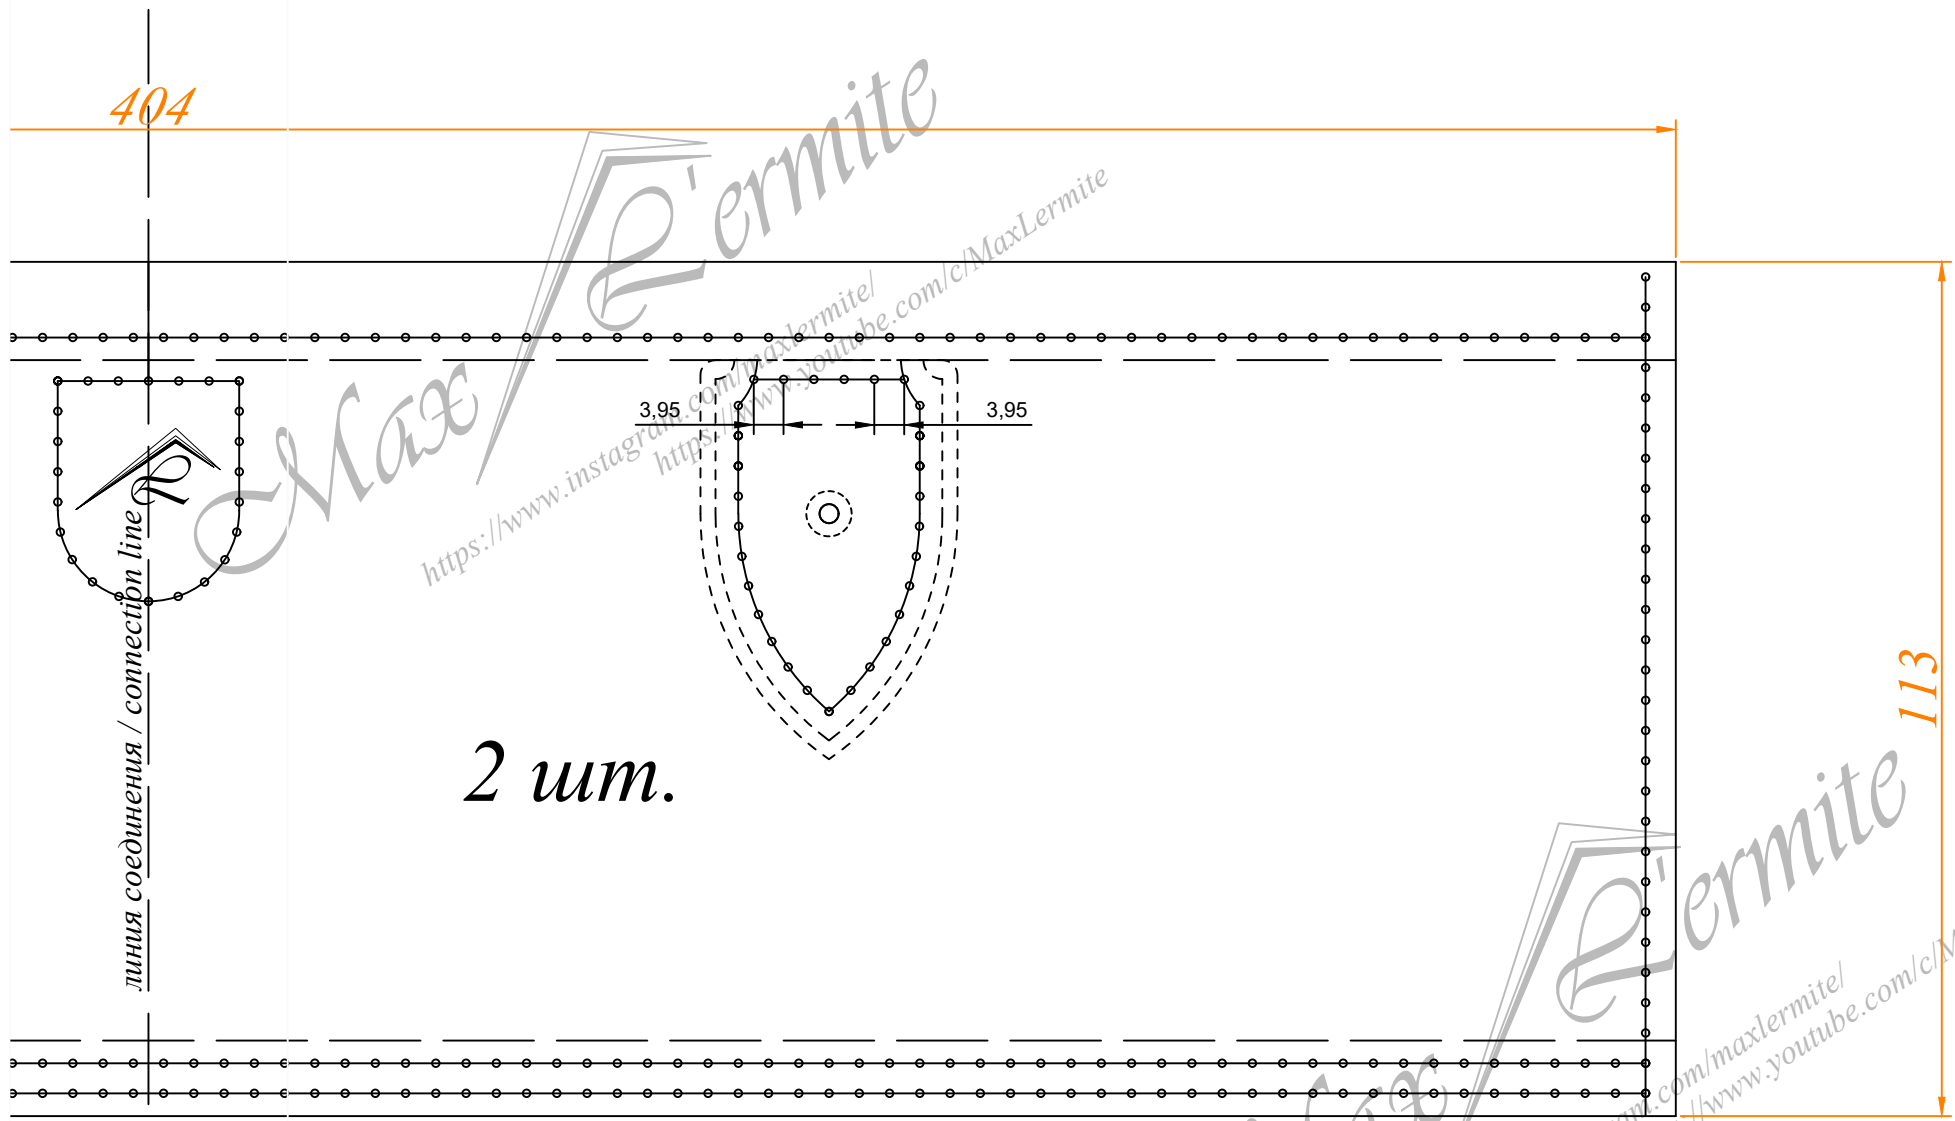

Max L'ermite  
<https://www.instagram.com/maxlermite/>  
<https://www.youtube.com/c/MaxLermite>

линия соединения / connection line

2 um.

$\varnothing 2$

$\varnothing 5$

25

Max L'ermite  
<https://www.instagram.com/maxlermite/>  
<https://www.youtube.com/c/MaxLermite>

404

2 мм.

линия соединения / connection line

276,82

карманы 2шт.

pockets 2 pcs.

127,5  
149,32

276,82