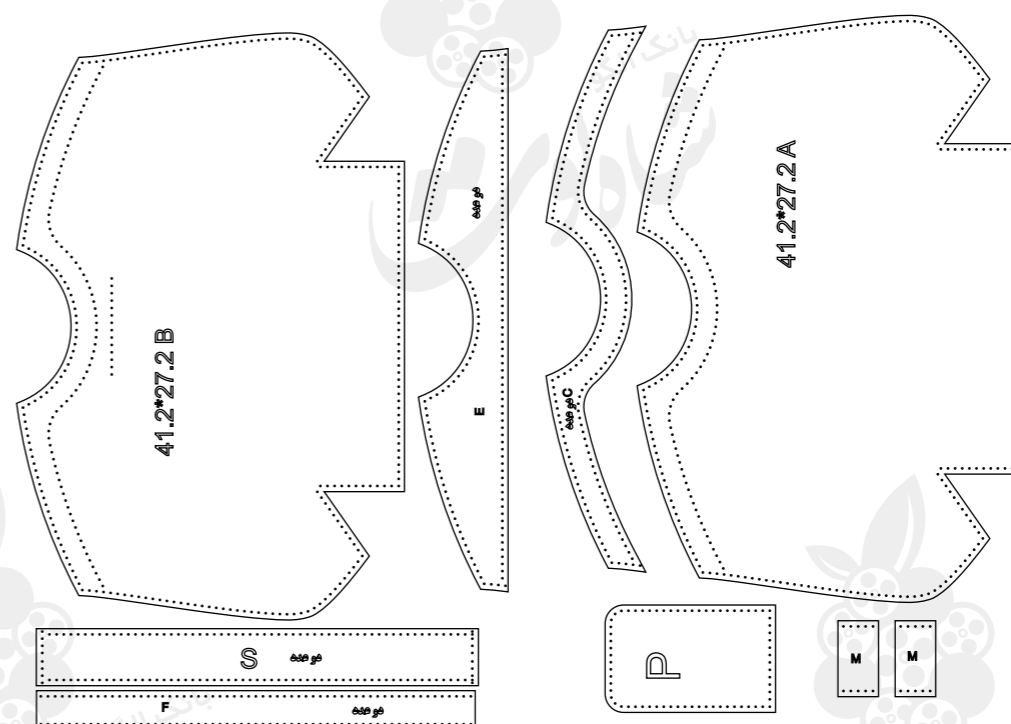

# اندازه چاپ برگ A3

## تست اندازه پرینت

مراحل چاپ :

- ۱ - بعد چاپ از صفحه اول مطمئن شوید که سایز چاپ درسته
- ۲ - قطعات بزرگ در چند قطعه چاپ شده که محل وصل به هم ، با حروف مشخص شده است

Instagram : shahtoot\_charm  
telegram : @Olgooamade  
www.shahtootcharm.com

37.00 cm

26.00 cm

22\*41

A1

A1

A1

S

دو عدد