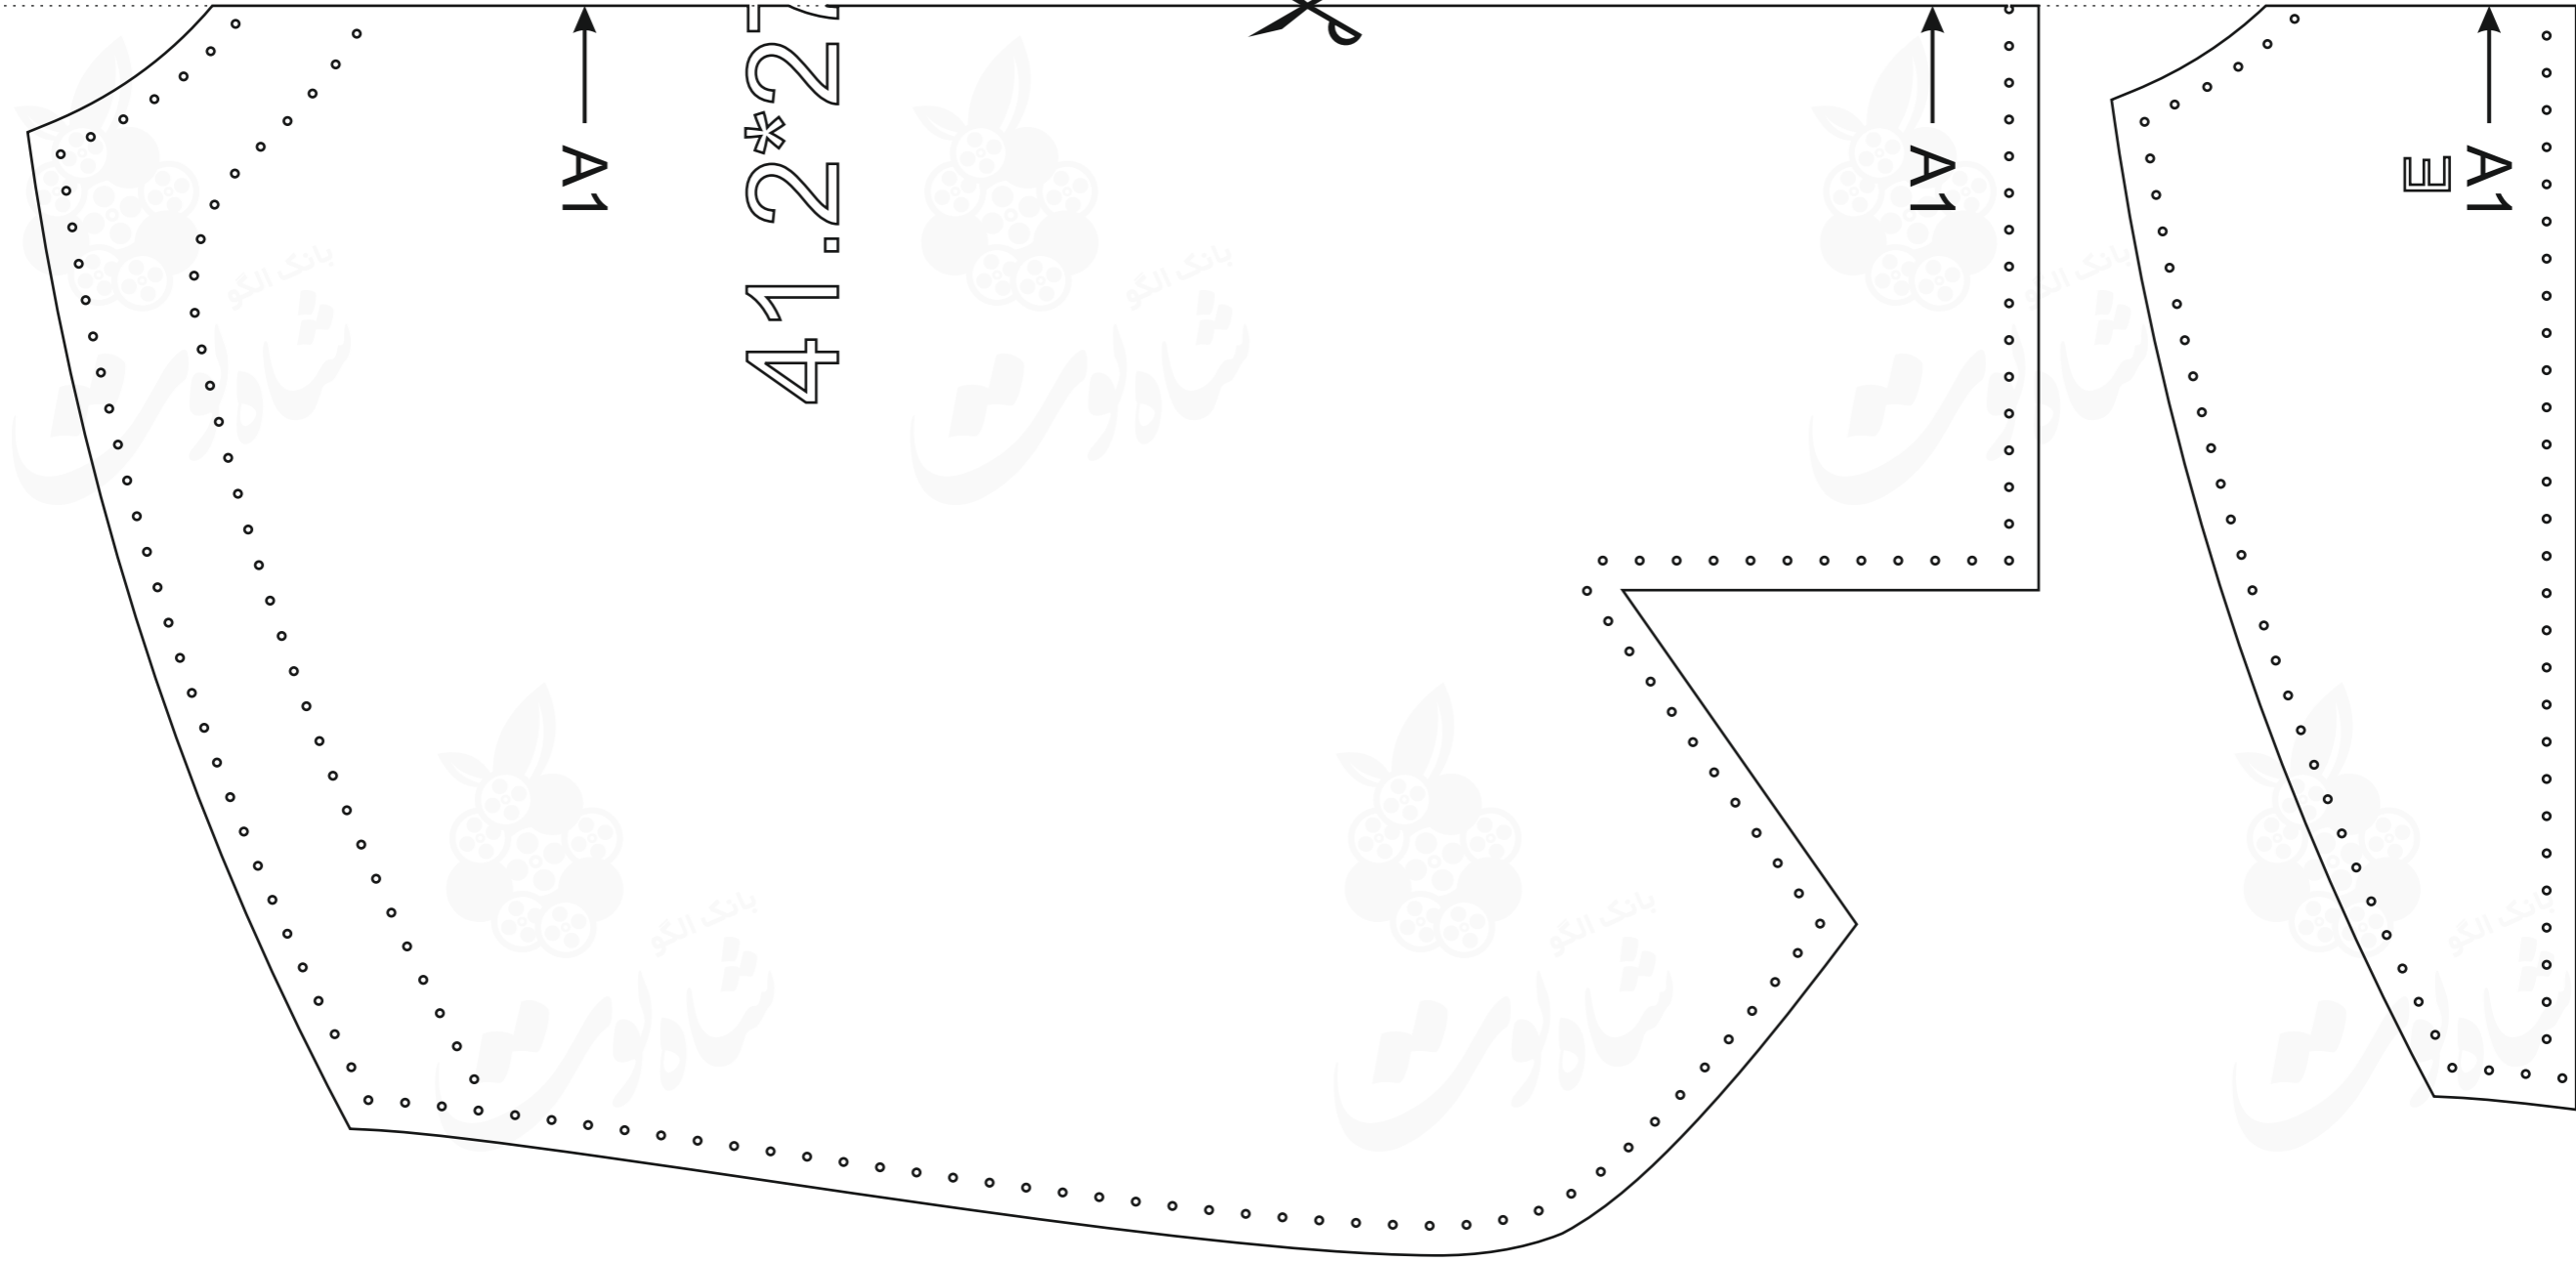

22*41

A1

A1

A1

S

دو عدد

F

دو عدد