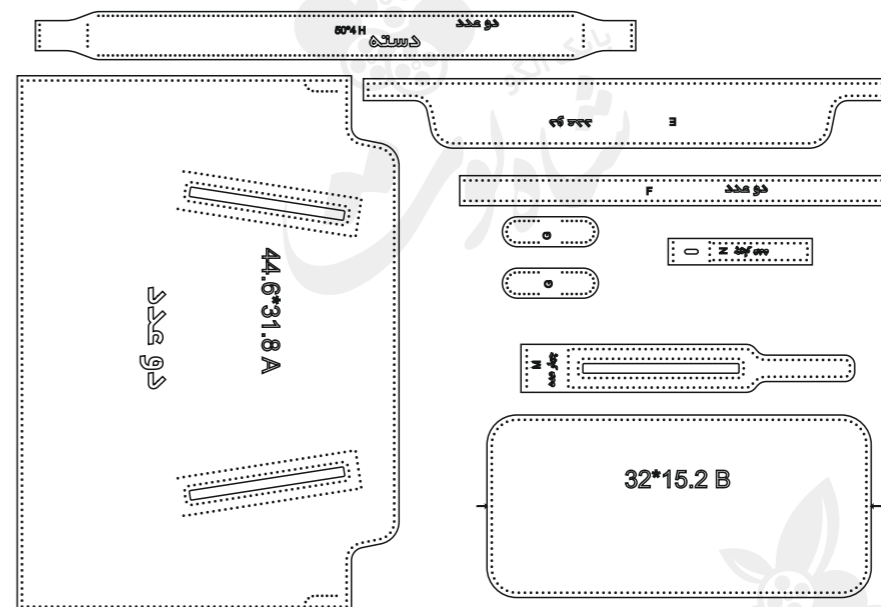

# اندازه چاپ برگ A3

## تست اندازه پرینت

مراحل چاپ :

- ۱ - بعد چاپ از صفحه اول مطمئن شوید که سایز چاپ درسته
- ۲ - قطعات بزرگ در چند قطعه چاپ شده که محل وصل به هم ، با حروف مشخص شده است

Instagram : shahtoot\_charm  
telegram : @Olgooamade

37.00 cm

26.00 cm

50\*4 H

دسته

A4 →

A4 →

A1 ↓

A1 ↓

44.6\*3

A1

1.8 A

9 7

A1

بانک الگو  
شاه لومنت

بانک الگو  
شاه لومنت

بانک الگو  
شاه لومنت