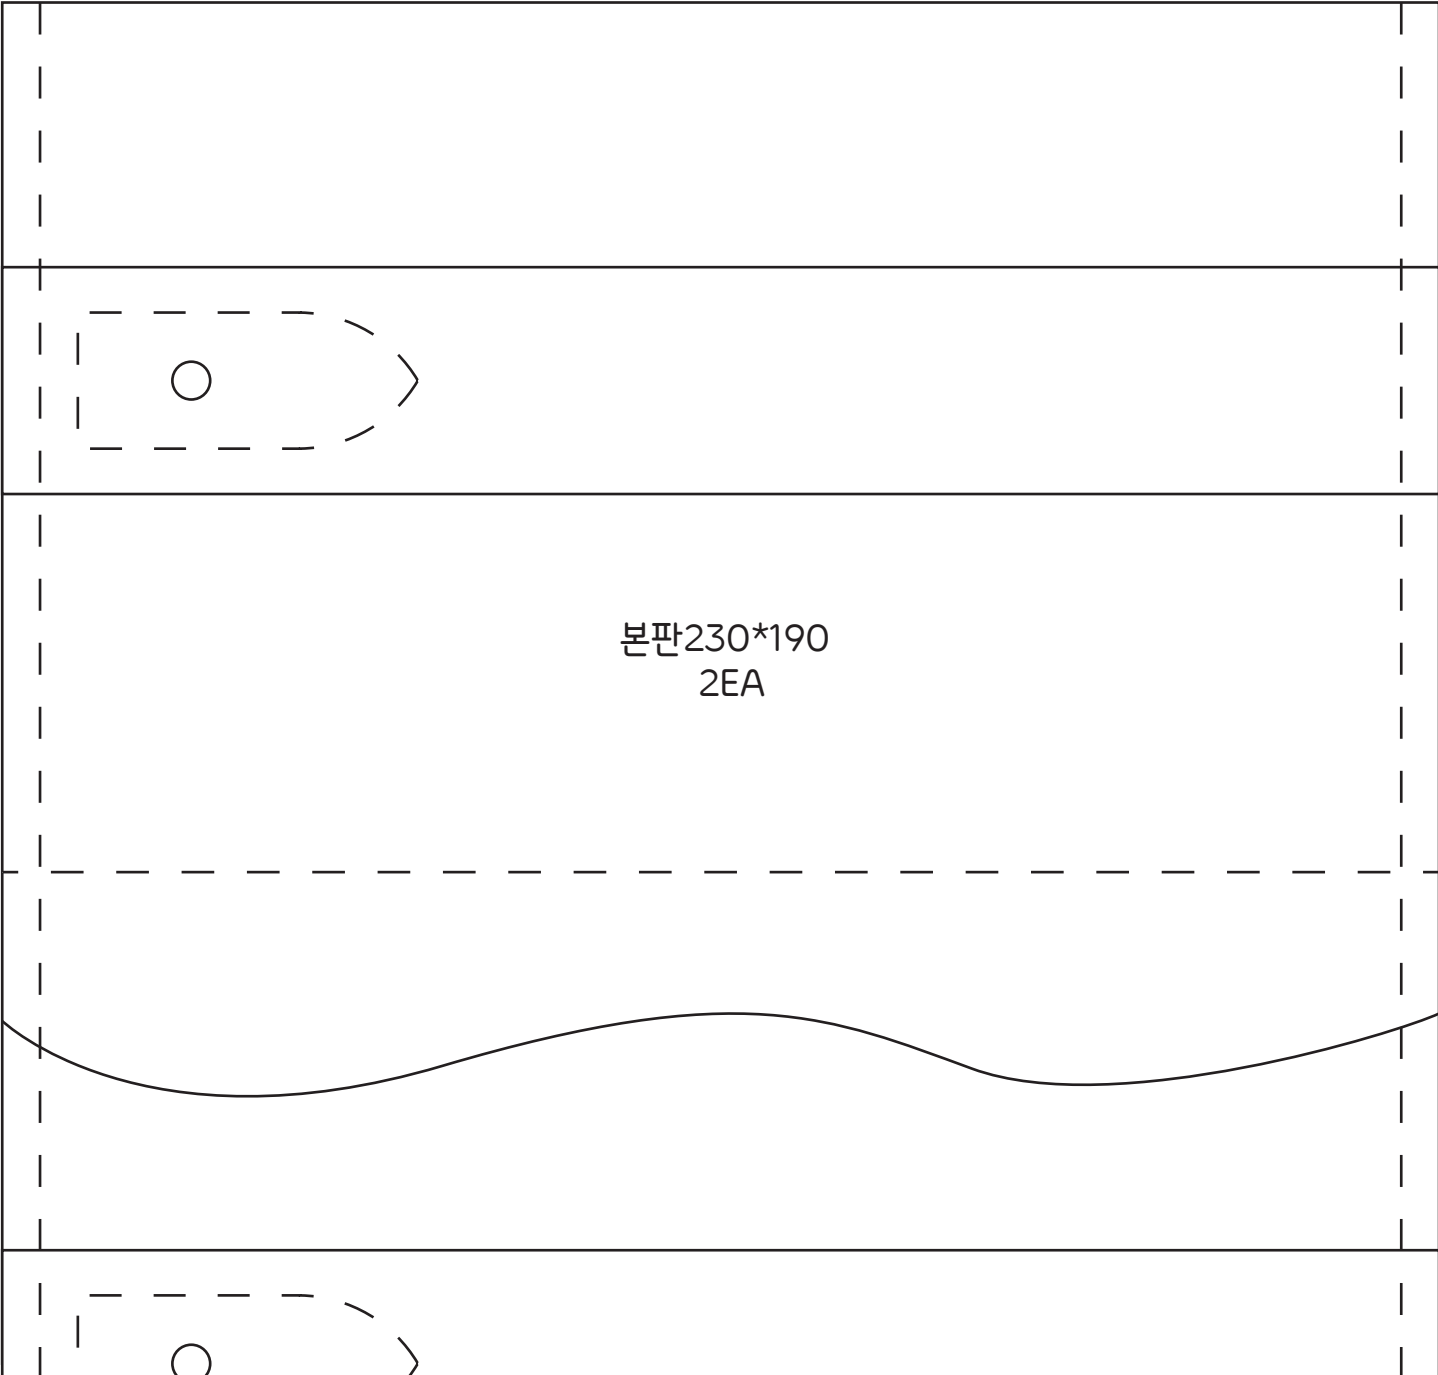

보스톤 백 미니

Studio GANOL

지퍼창 360*48

지퍼창 360*48

본판 옆띠 4EA

지퍼 밑 보강 LB

2EA

바닥 보강 SL

1EA

본판230*190
2EA

본판230*190
2EA