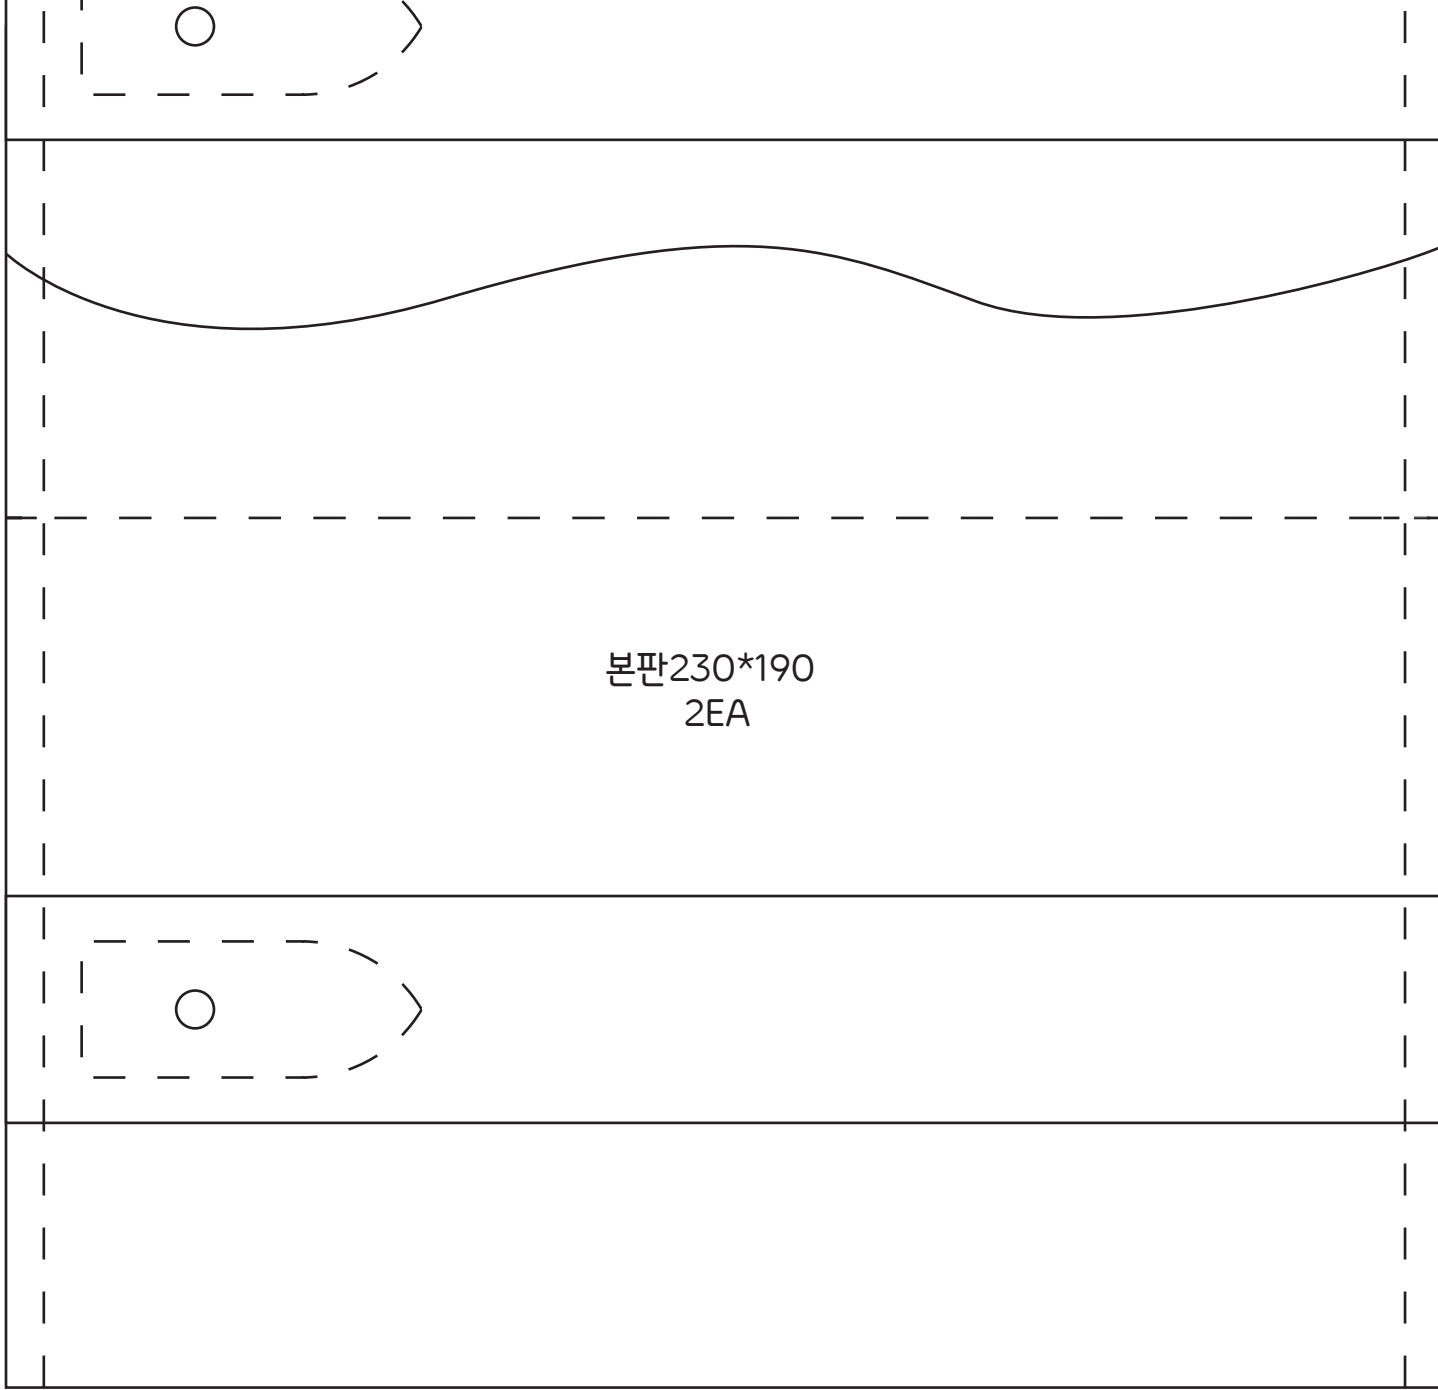

보스톤 백 미니

Studio GANOL

지퍼창 360*48

지퍼창 360*48

본판 옆띠 4EA

지퍼 밑 보강 LB

2EA

바닥 보강 SL

1EA

본판230*190
2EA

본판230*190
2EA