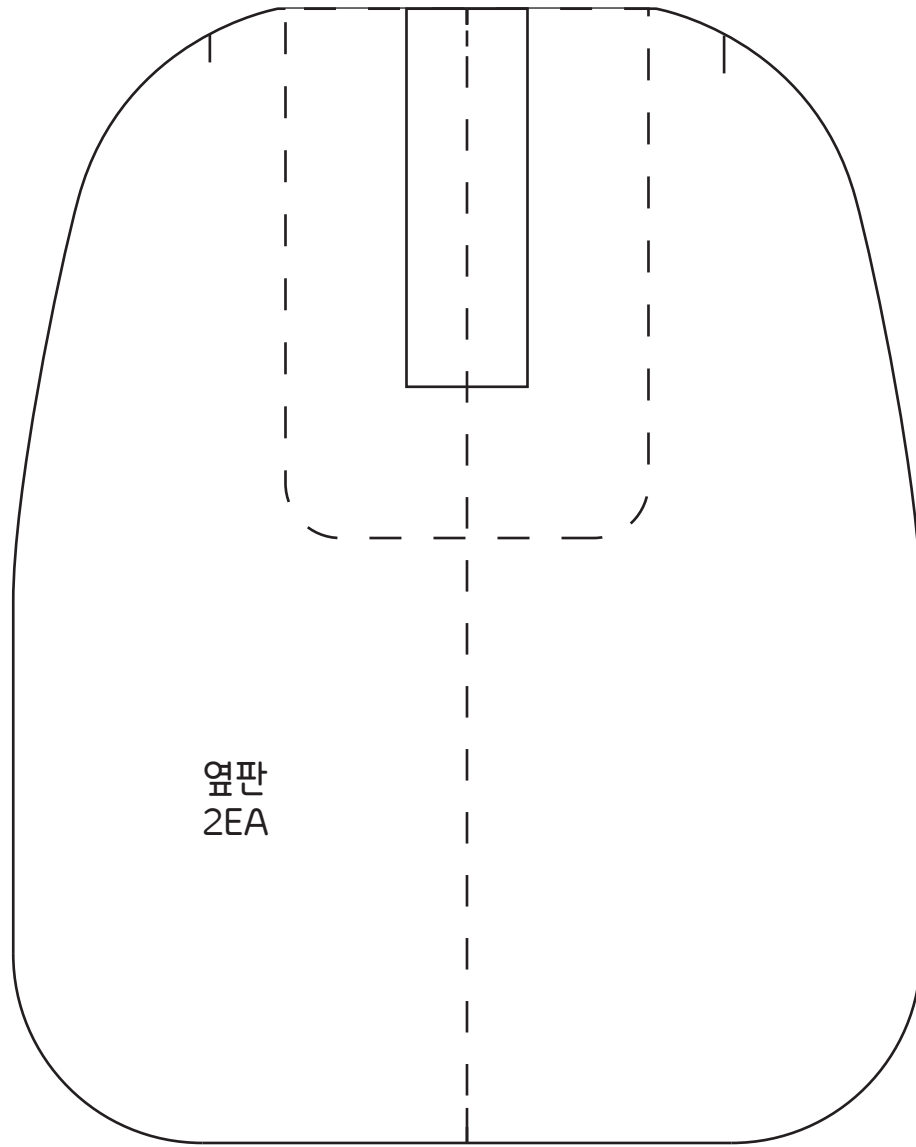

보스톤 백 미니

Studio GANOL

지퍼창 360*48

지퍼창 360*48

본판 옆띠 4EA

지퍼 밑 보강 LB

2EA

바닥 보강 SL

1EA

본판230*190
2EA

본판230*190
2EA