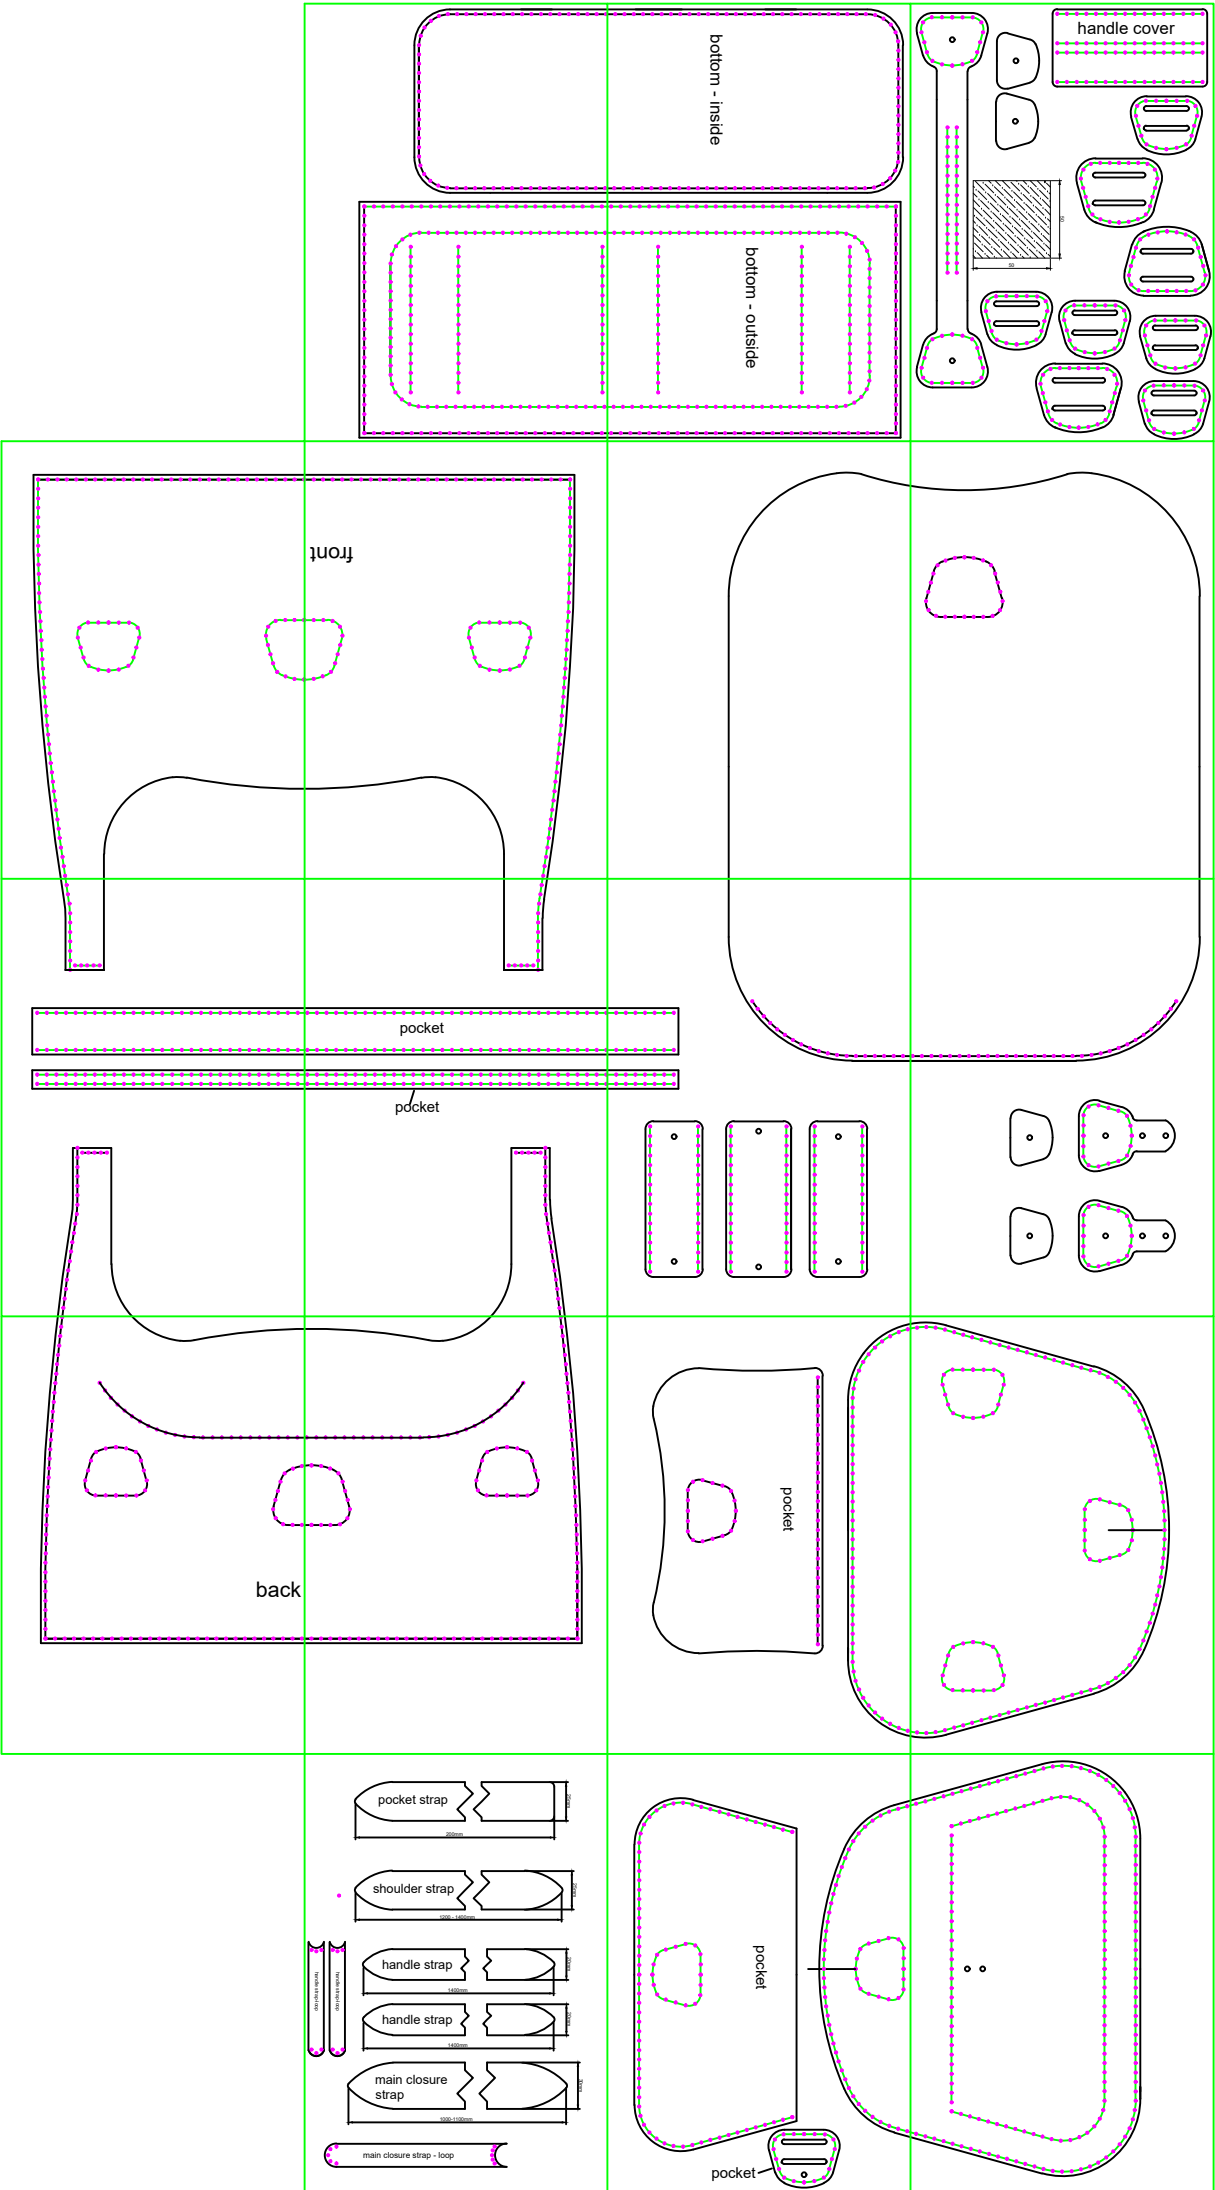

# Chest -bag

dims: 37/26/22cm