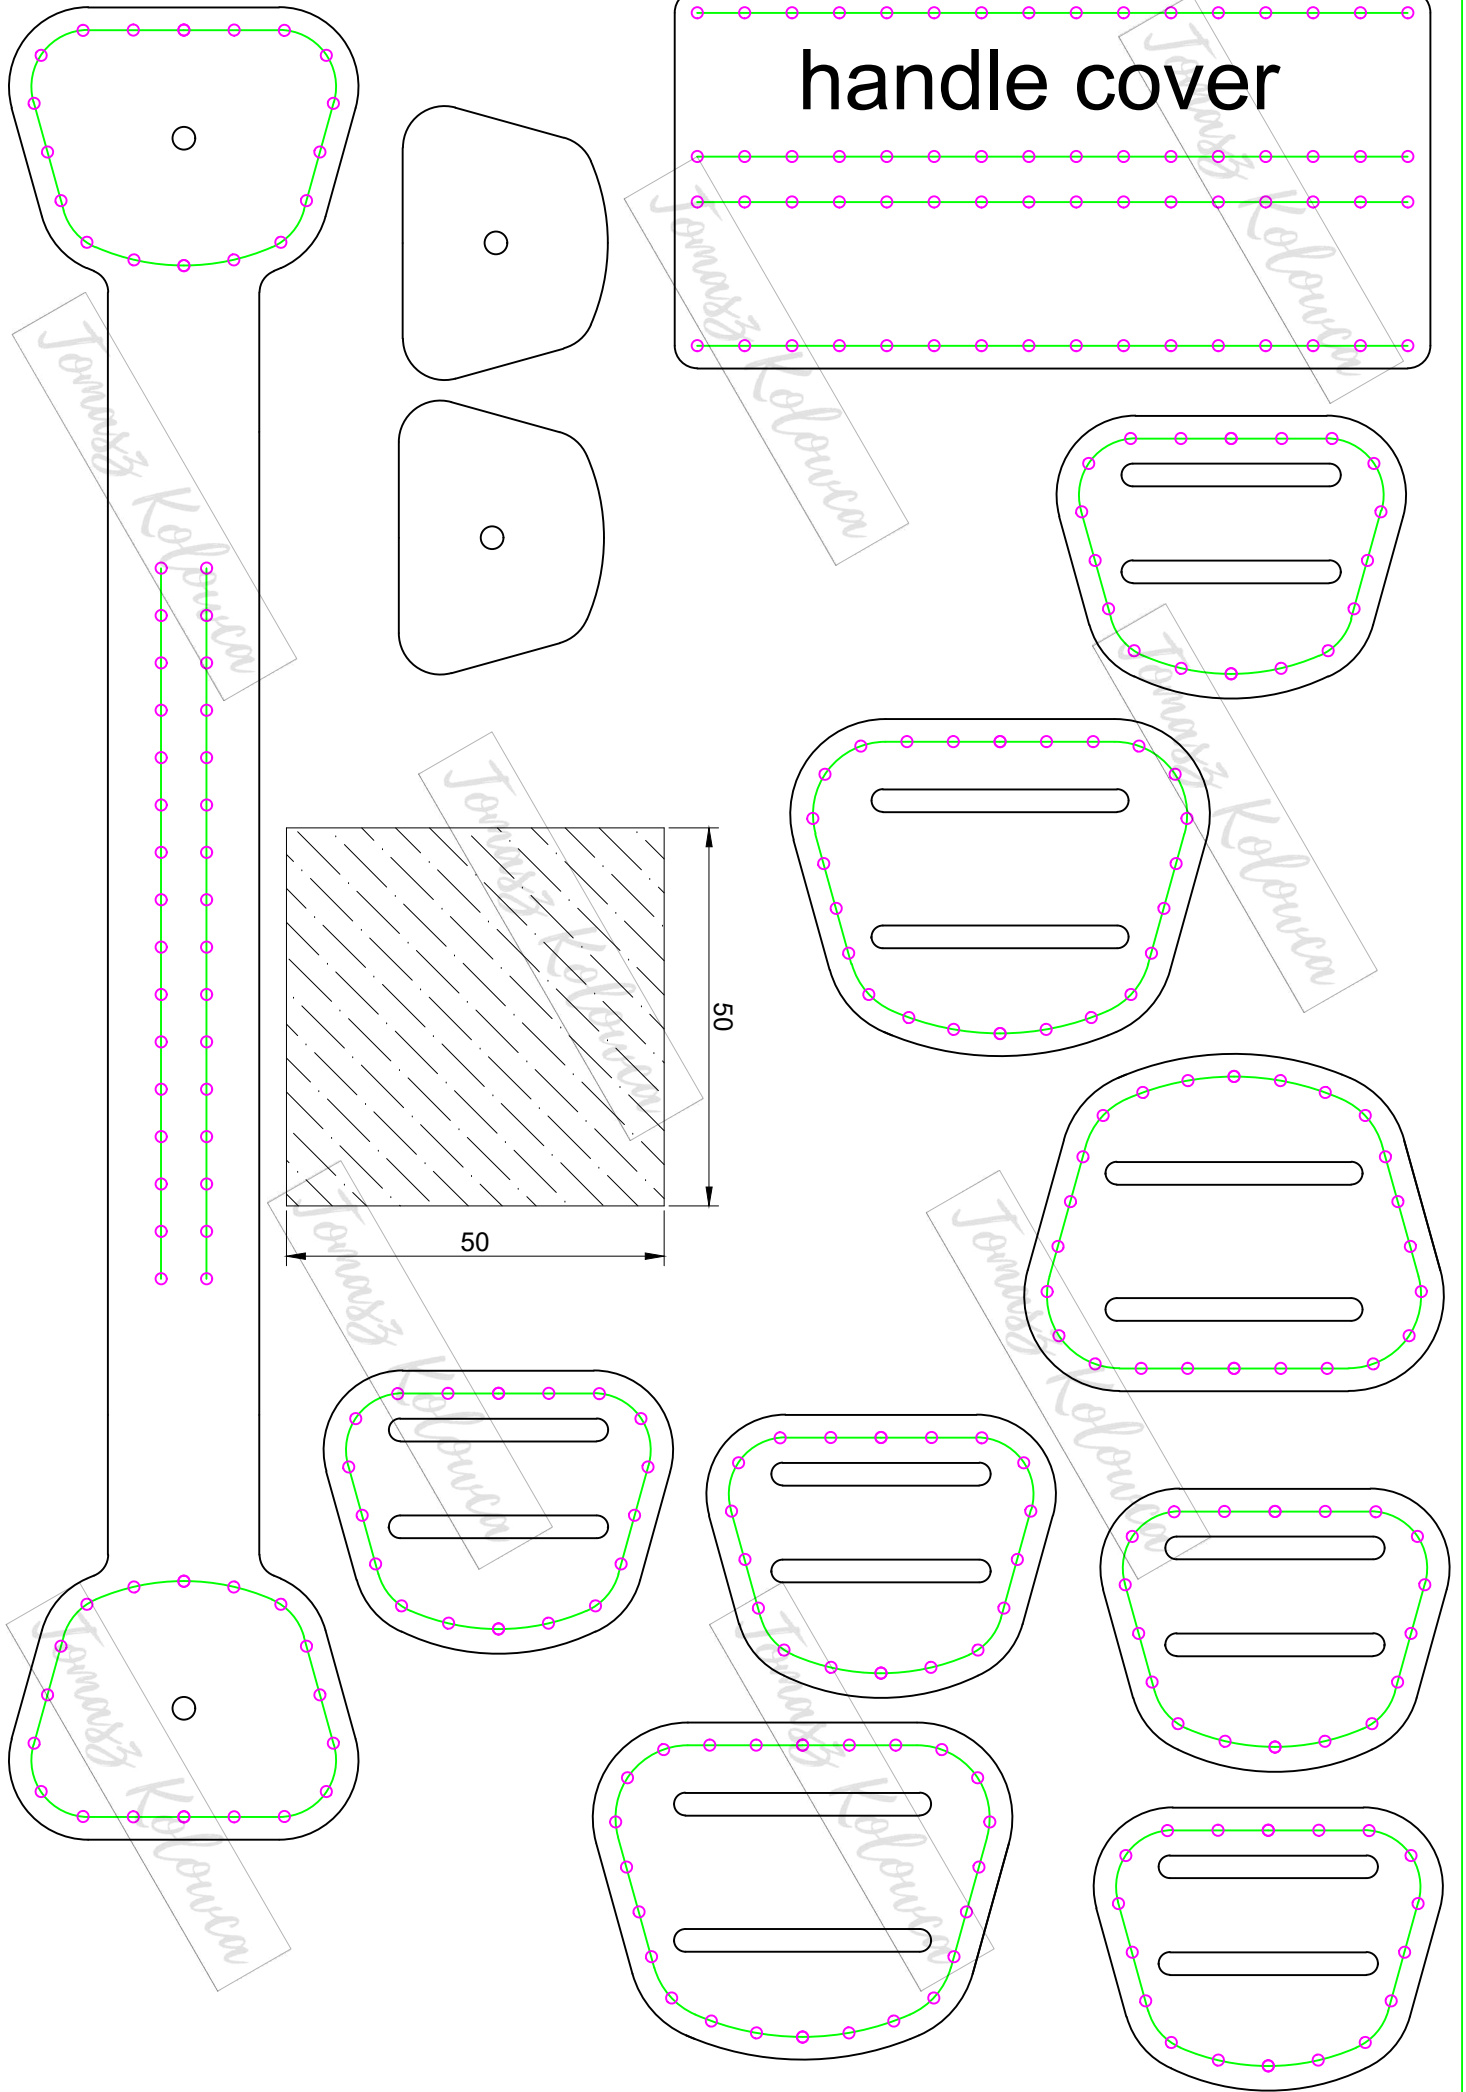

handle cover