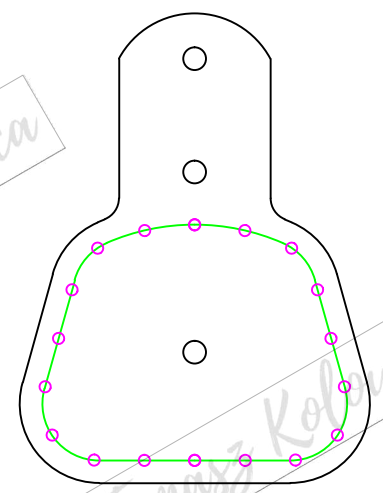

Tomasz Kolowca

Tomasz Kolowca

Tomasz Kolowca

Tomasz Kolowca

Tomasz Kolowca

Tomasz Kolowca

Tomasz Kolowca