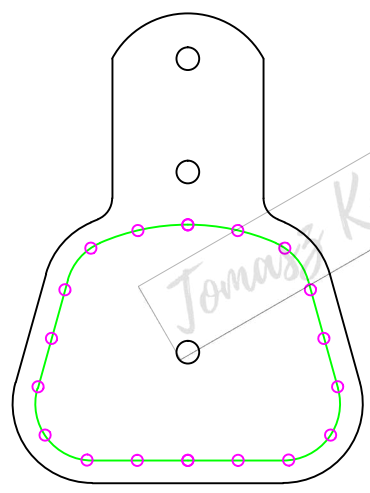

Tomasz Kolowca

Tomasz Kolowca

Tomasz Kolowca

Tomasz Kolowca

Tomasz Kolowca

Tomasz Kolowca

Tomasz Kolowca