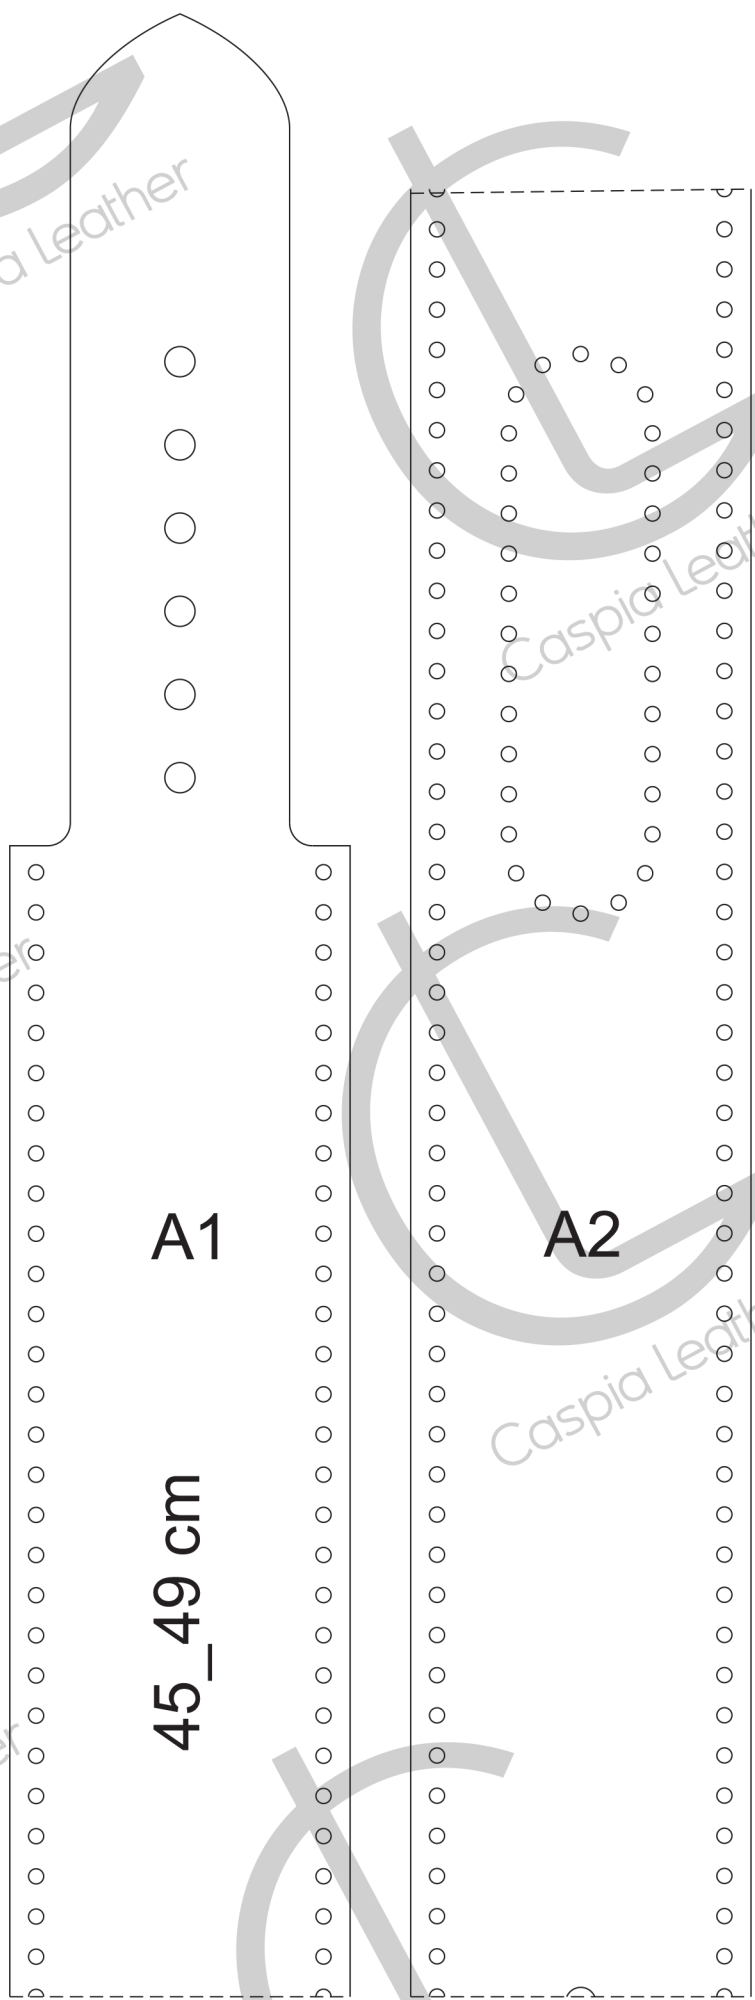

Caspia Leather

Caspia

45_49 cm

45_49 cm