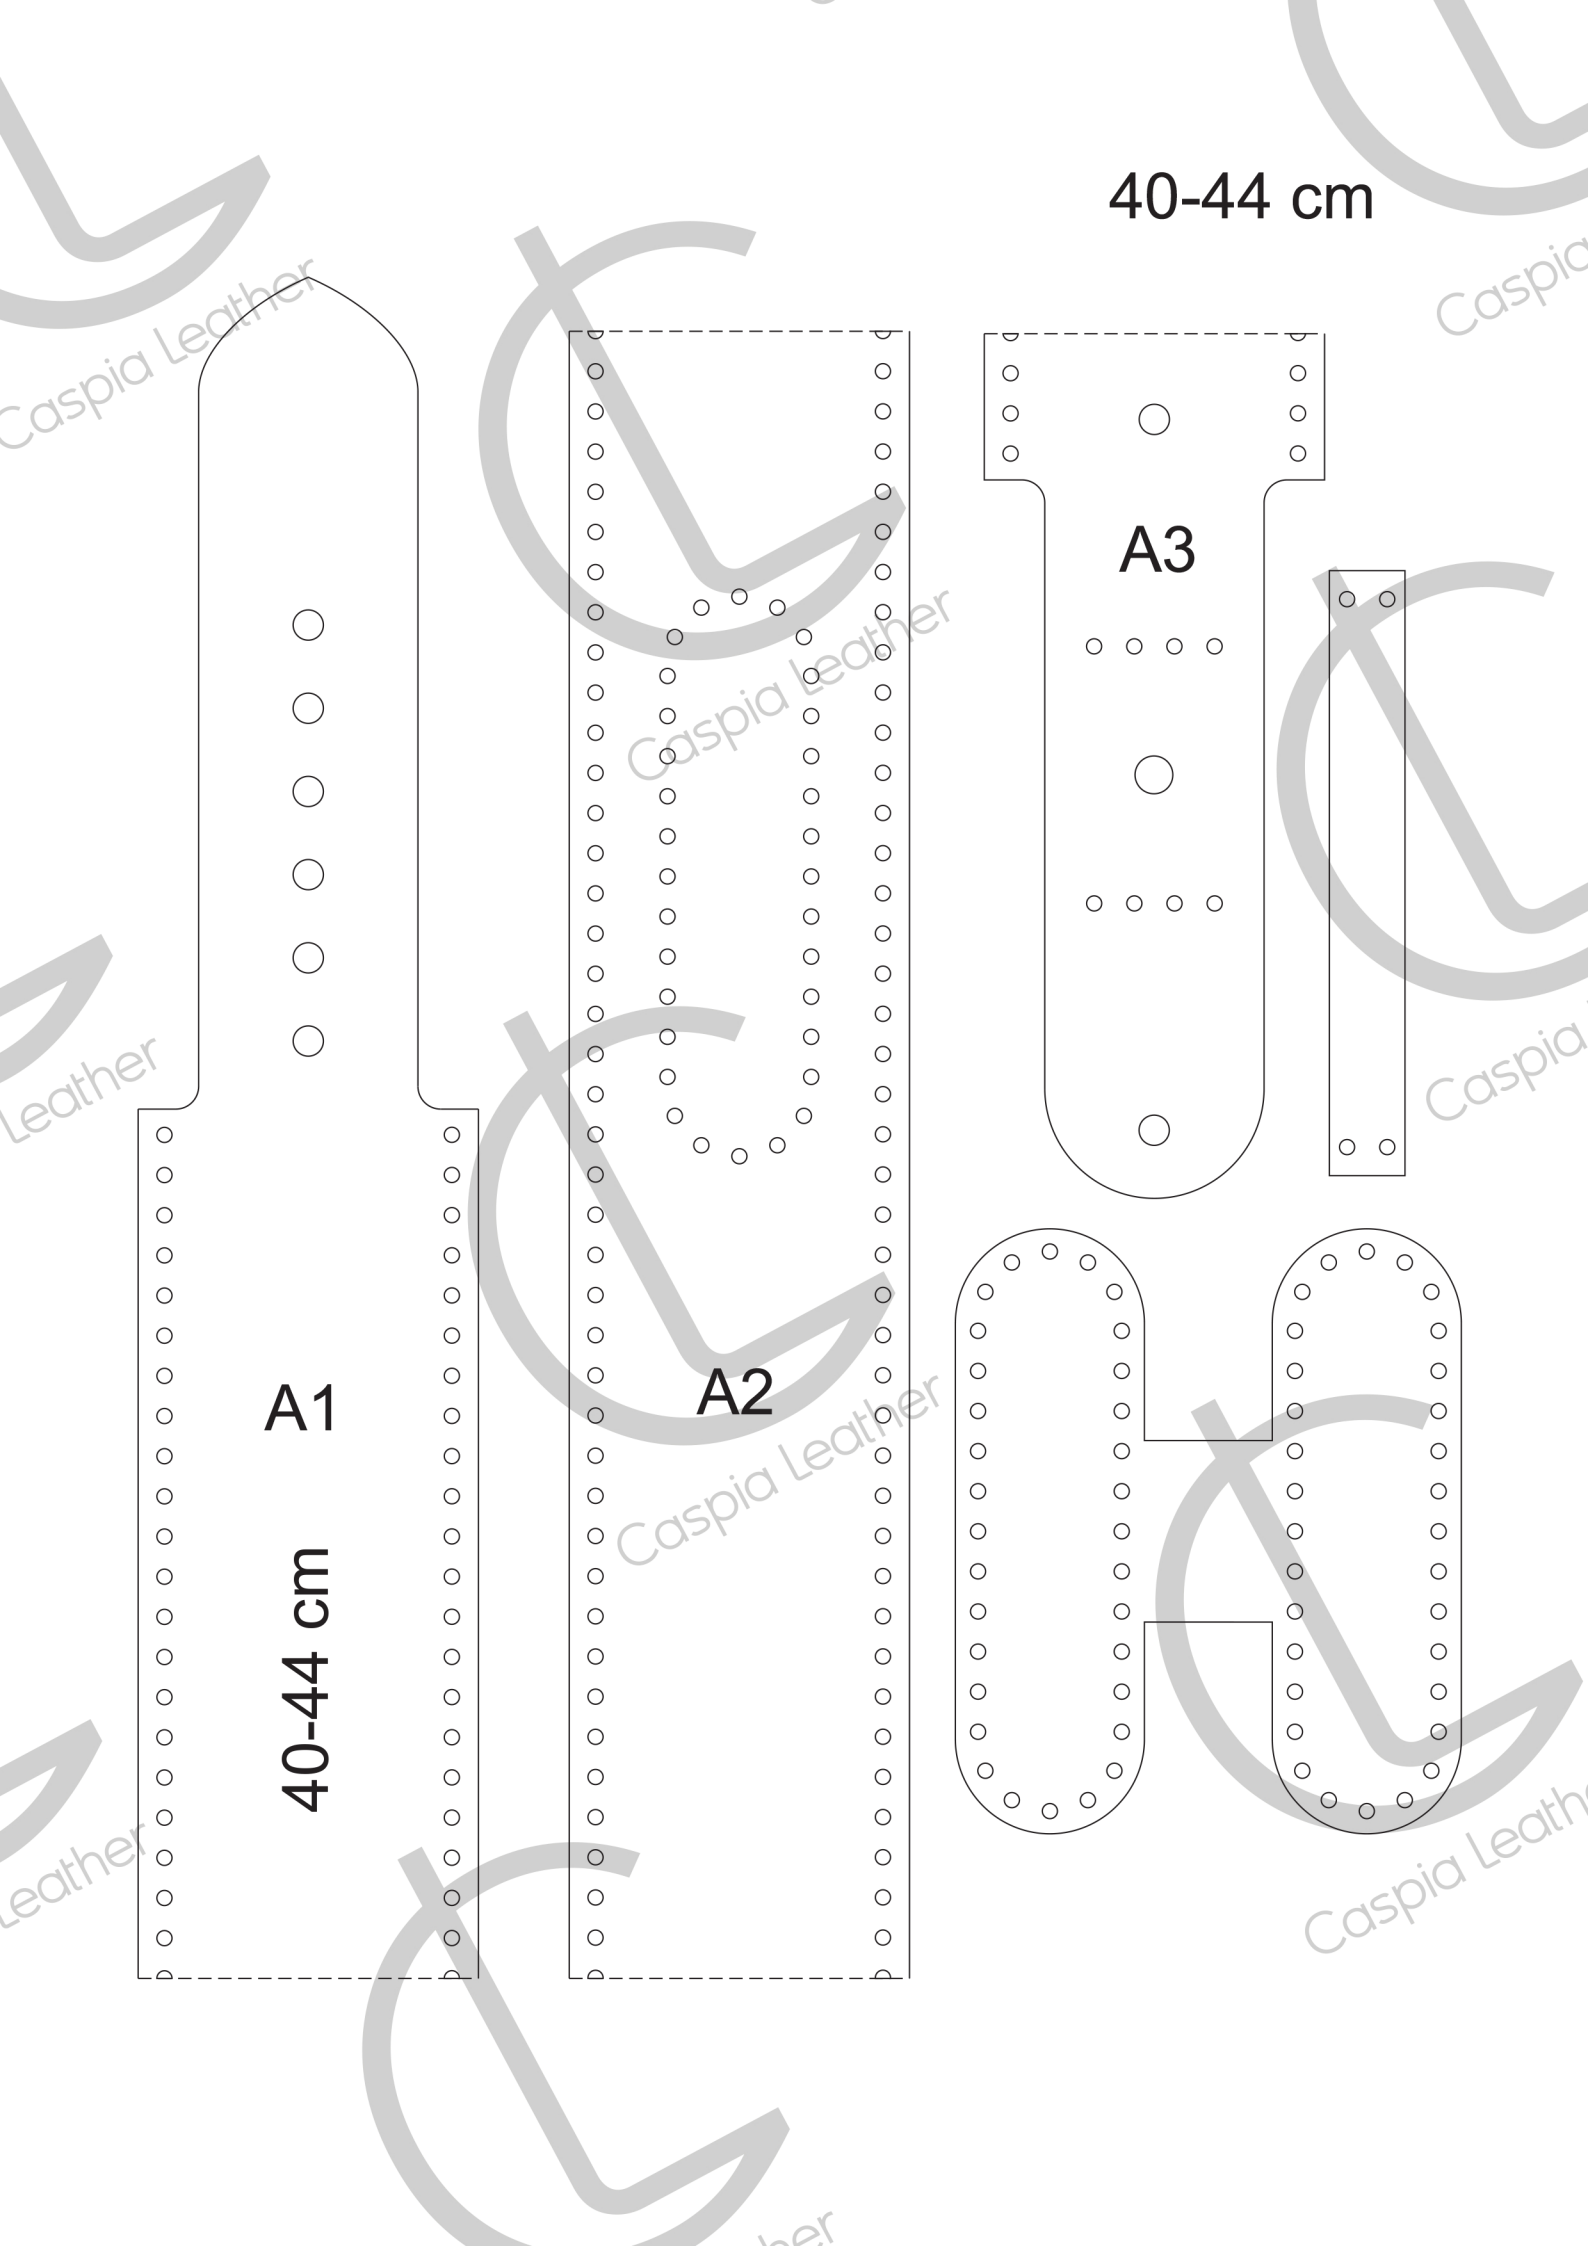

Test Page

Page Size: Actual size
Page Setupe: A4

Measure with ruler
if exactly every side of
the square was 5cm,
so you printed correctly

با خط کش اندازه بگیرید
اگر دقیقا هر سمت مربع پنج سانت بود
پس درست پرینت کردید

40-44 cm

A1

40-44 cm

A2

A3

40-44 cm

Caspia Leather

Caspia

Caspia Leather

Caspia

Caspia Leather

Caspia Leather

Leather

her

35_39 cm

A1
35_39 cm

A2

35_39 cm