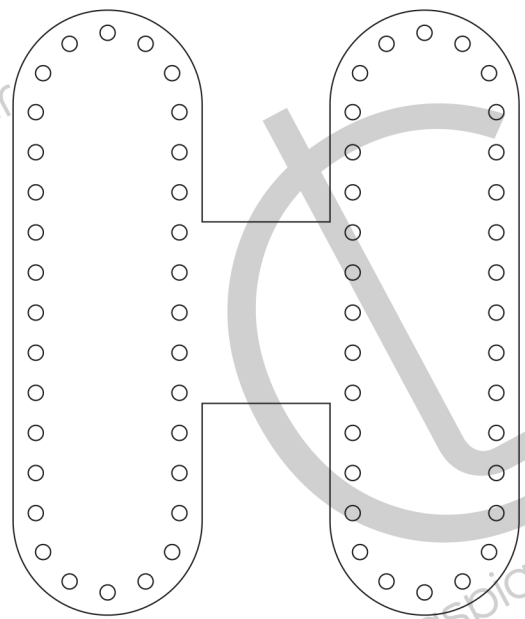

Test Page

Page Size: Actual size
Page Setupe: A4

Measure with ruler
if exactly every side of
the square was 5cm,
so you printed correctly

با خط کش اندازه بگیرید
اگر دقیقا هر سمت مربع پنج سانت بود
پس درست پرینت کردید

Caspia Leather

Caspia

45_49 cm

45_49 cm

Caspia Leather

Caspia Leather

Caspia

45_49 cm

40-44 cm

A1

40-44 cm

A2

A3

40-44 cm

Caspia Leather

Caspia

Caspia Leather

Caspia

Caspia Leather

Caspia Leather

Leather

her

35_39 cm

A1
35_39 cm