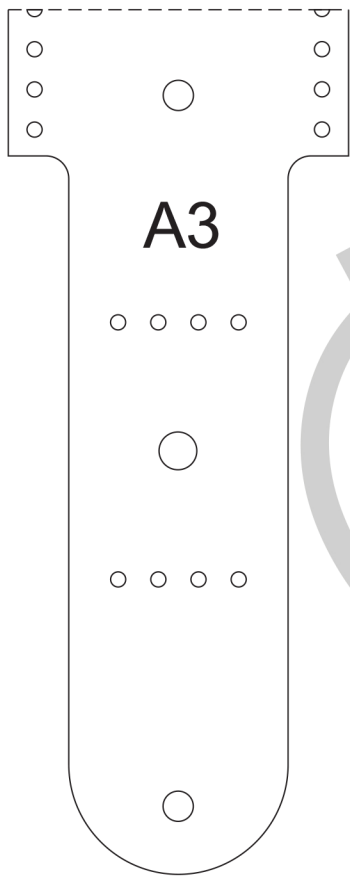

Test Page

Page Size: Actual size
Page Setupe: A4

Measure with ruler
if exactly every side of
the square was 5cm,
so you printed correctly

با خط کش اندازه بگیرید
اگر دقیقا هر سمت مربع پنج سانت بود
پس درست پرینت کردید

40-44 cm

A1

40-44 cm

A2

A3

40-44 cm

Caspia Leather

Caspia

A2

35_39 cm