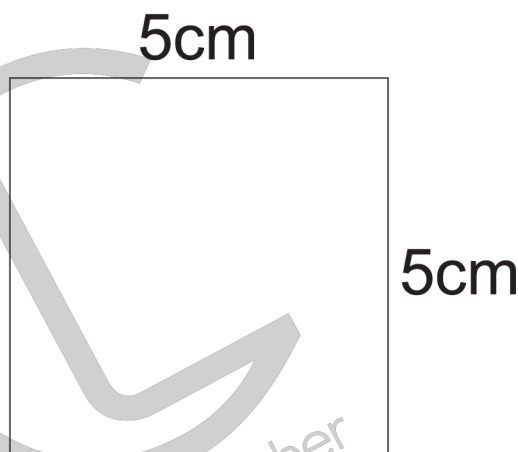

Test Page

Page Size: Actual size
Page Setupe: A4

Measure with ruler
if exactly every side of
the square was 5cm,
so you printed correctly

با خط کش اندازه بگیرید
اگر دقیقا هر سمت مربع پنج سانت بود
پس درست پرینت کردید

40-44 cm

A1

40-44 cm

A2

A3

40-44 cm

Caspia Leather

Caspia

Caspia Leather

Caspia

Caspia Leather

Caspia Leather

Leather

her

35_39 cm

A1
35_39 cm

A2

35_39 cm