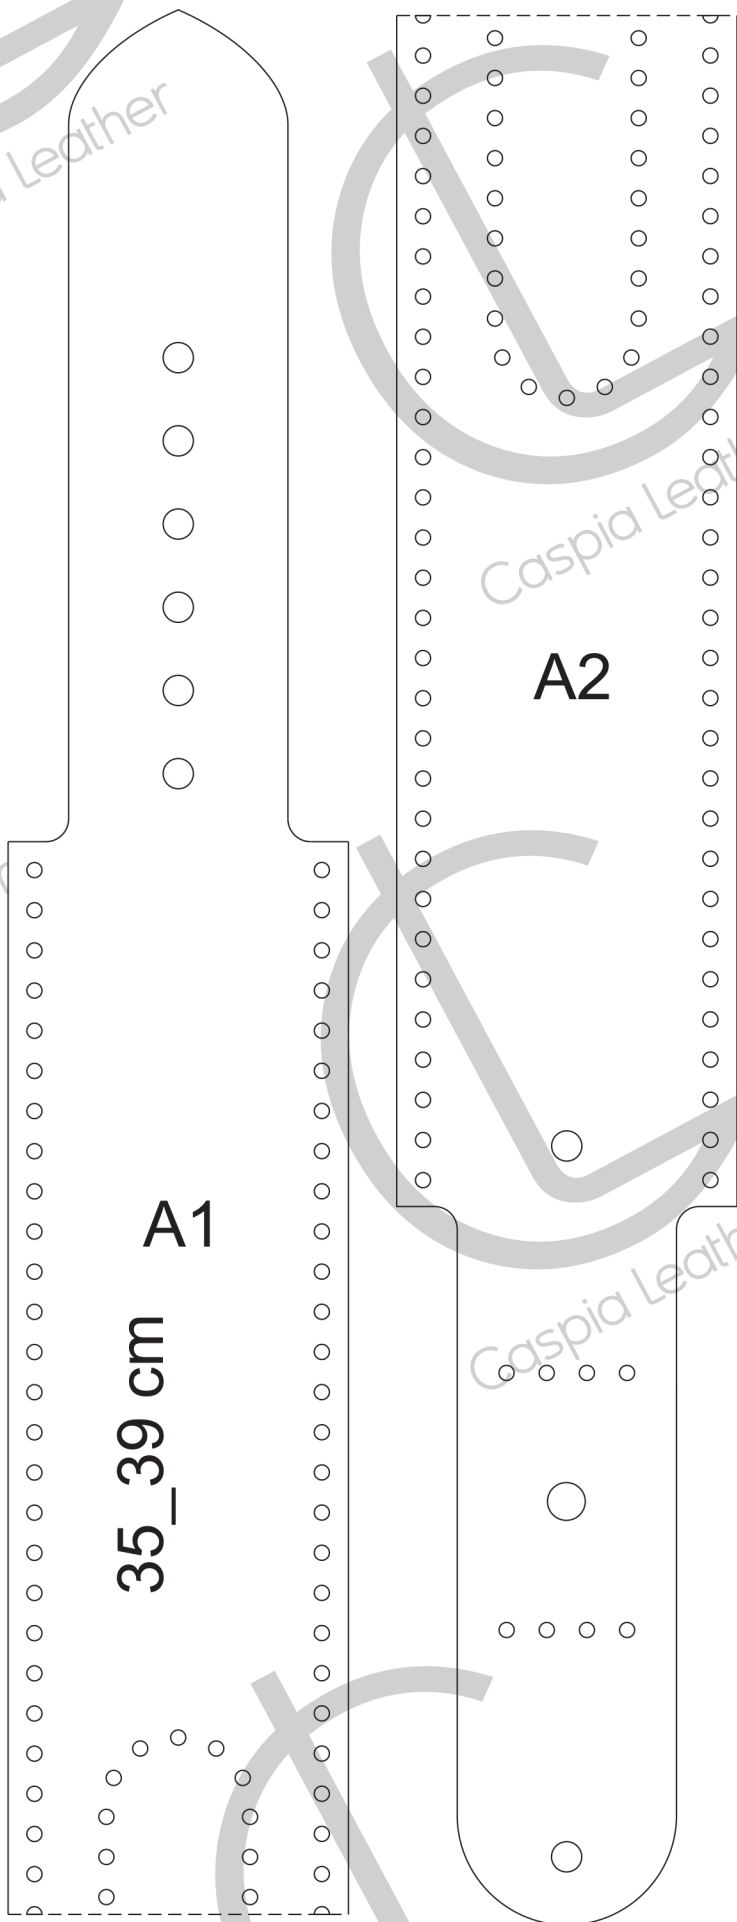

Test Page

Page Size: Actual size
Page Setupe: A4

Measure with ruler
if exactly every side of
the square was 5cm,
so you printed correctly

با خط کش اندازه بگیرید
اگر دقیقا هر سمت مربع پنج سانت بود
پس درست پرینت کردید

40-44 cm

A1

40-44 cm

A2

A3

40-44 cm

Caspia Leather

Caspia

Caspia Leather

Caspia

Caspia Leather

Caspia Leather

Leather

her

35_39 cm

A1
35_39 cm

A2

35_39 cm