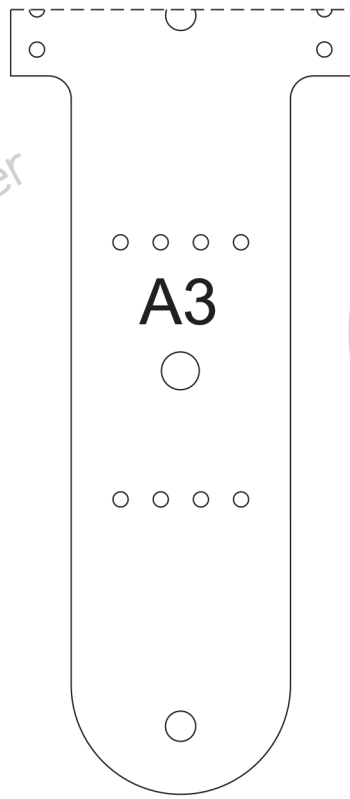

Test Page

Page Size: Actual size
Page Setupe: A4

Measure with ruler
if exactly every side of
the square was 5cm,
so you printed correctly

با خط کش اندازه بگیرید
اگر دقیقا هر سمت مربع پنج سانت بود
پس درست پرینت کردید

Caspia Leather

Caspia

45_49 cm

45_49 cm

Caspia Leather

Caspia Leather

Caspia

45_49 cm

40-44 cm

A1

40-44 cm

A2

A3

40-44 cm

Caspia Leather

Caspia

Caspia Leather

Caspia

Caspia Leather

Caspia Leather

Leather

her

35_39 cm

A1
35_39 cm