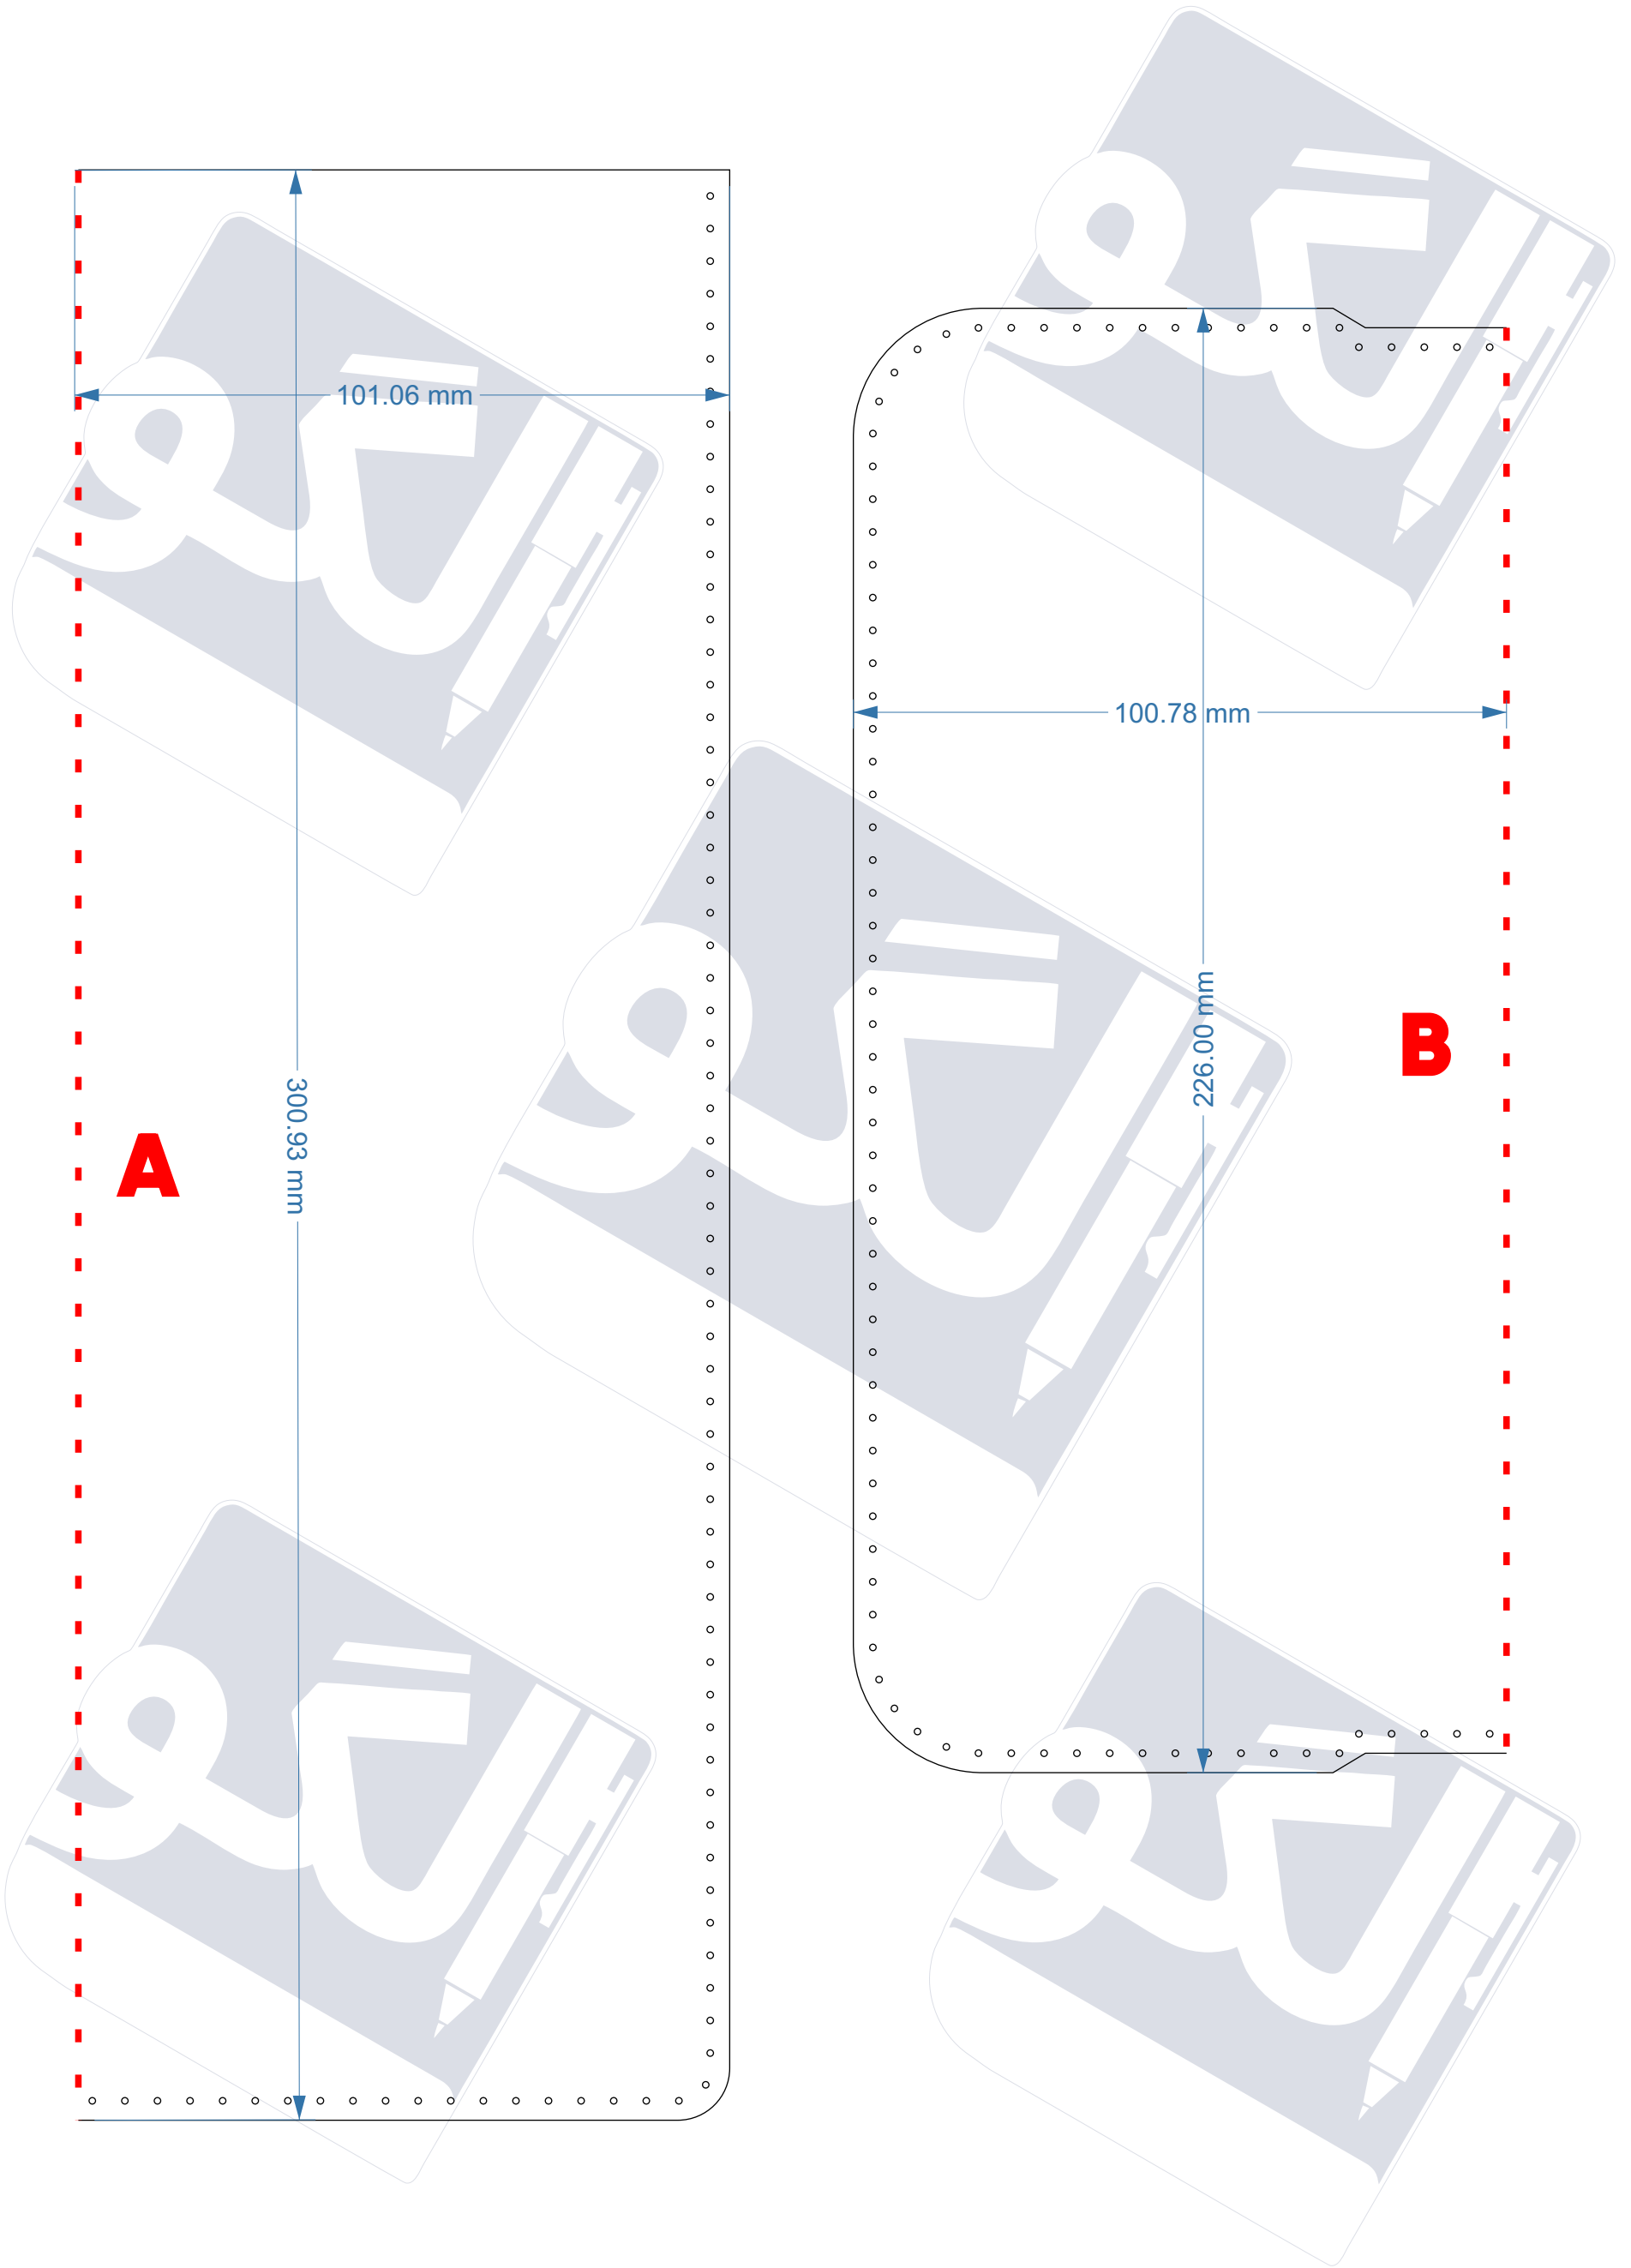

نمای کلی الگو

تست اندازه گیری پرینت

اندازه مربع روبرو ۱۰ سانتی متر در ۱۰ سانتی متر هست . قبل از این که الگو رو پرینت کنید فقط این صفحه رو پرینت کنید و بعد با خط کش اندازه بگیرید و اگر دقیقا اندازه بود ، باقی صفحات رو چاپ کنید

B

347.22 mm

220.00 mm