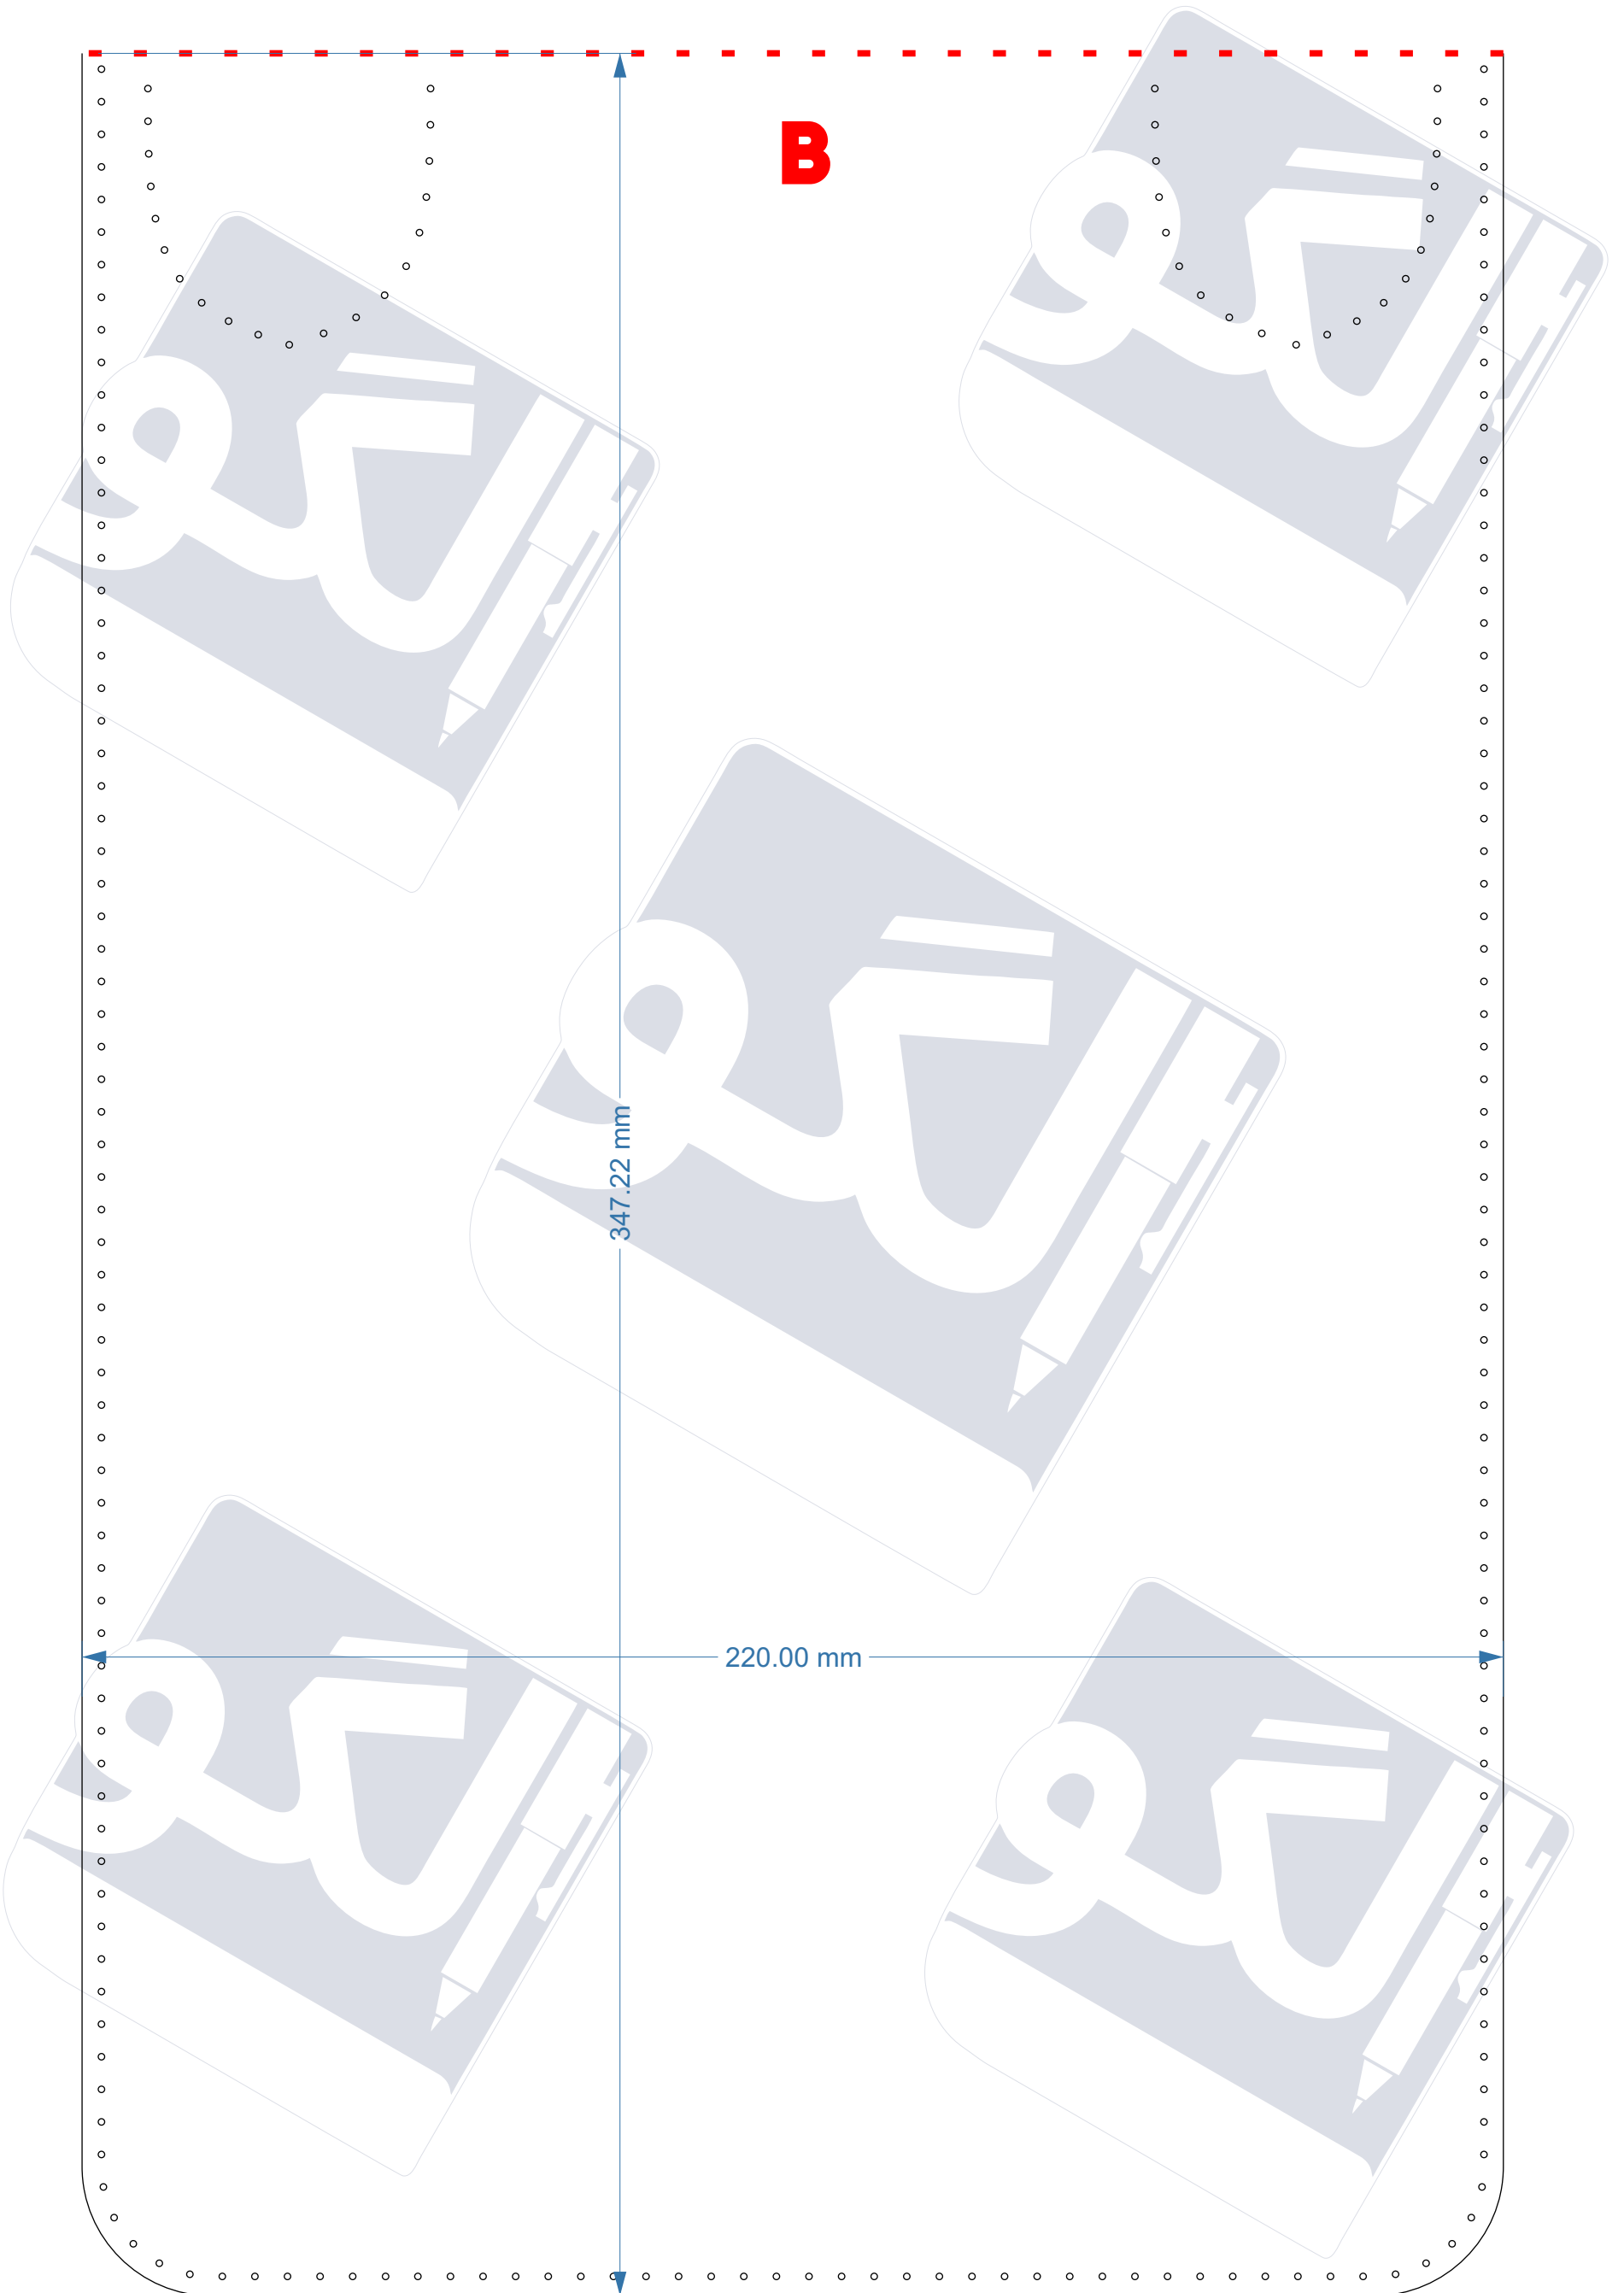

نمای کلی الگو

تست اندازه گیری پرینت

اندازه مربع روبرو ۱۰ سانتی متر در ۱۰ سانتی متر هست . قبل از این که الگو رو پرینت کنید فقط این صفحه رو پرینت کنید و بعد با خط کش اندازه بگیرید و اگر دقیقا اندازه بود ، باقی صفحات رو چاپ کنید

B

347.22 mm

220.00 mm