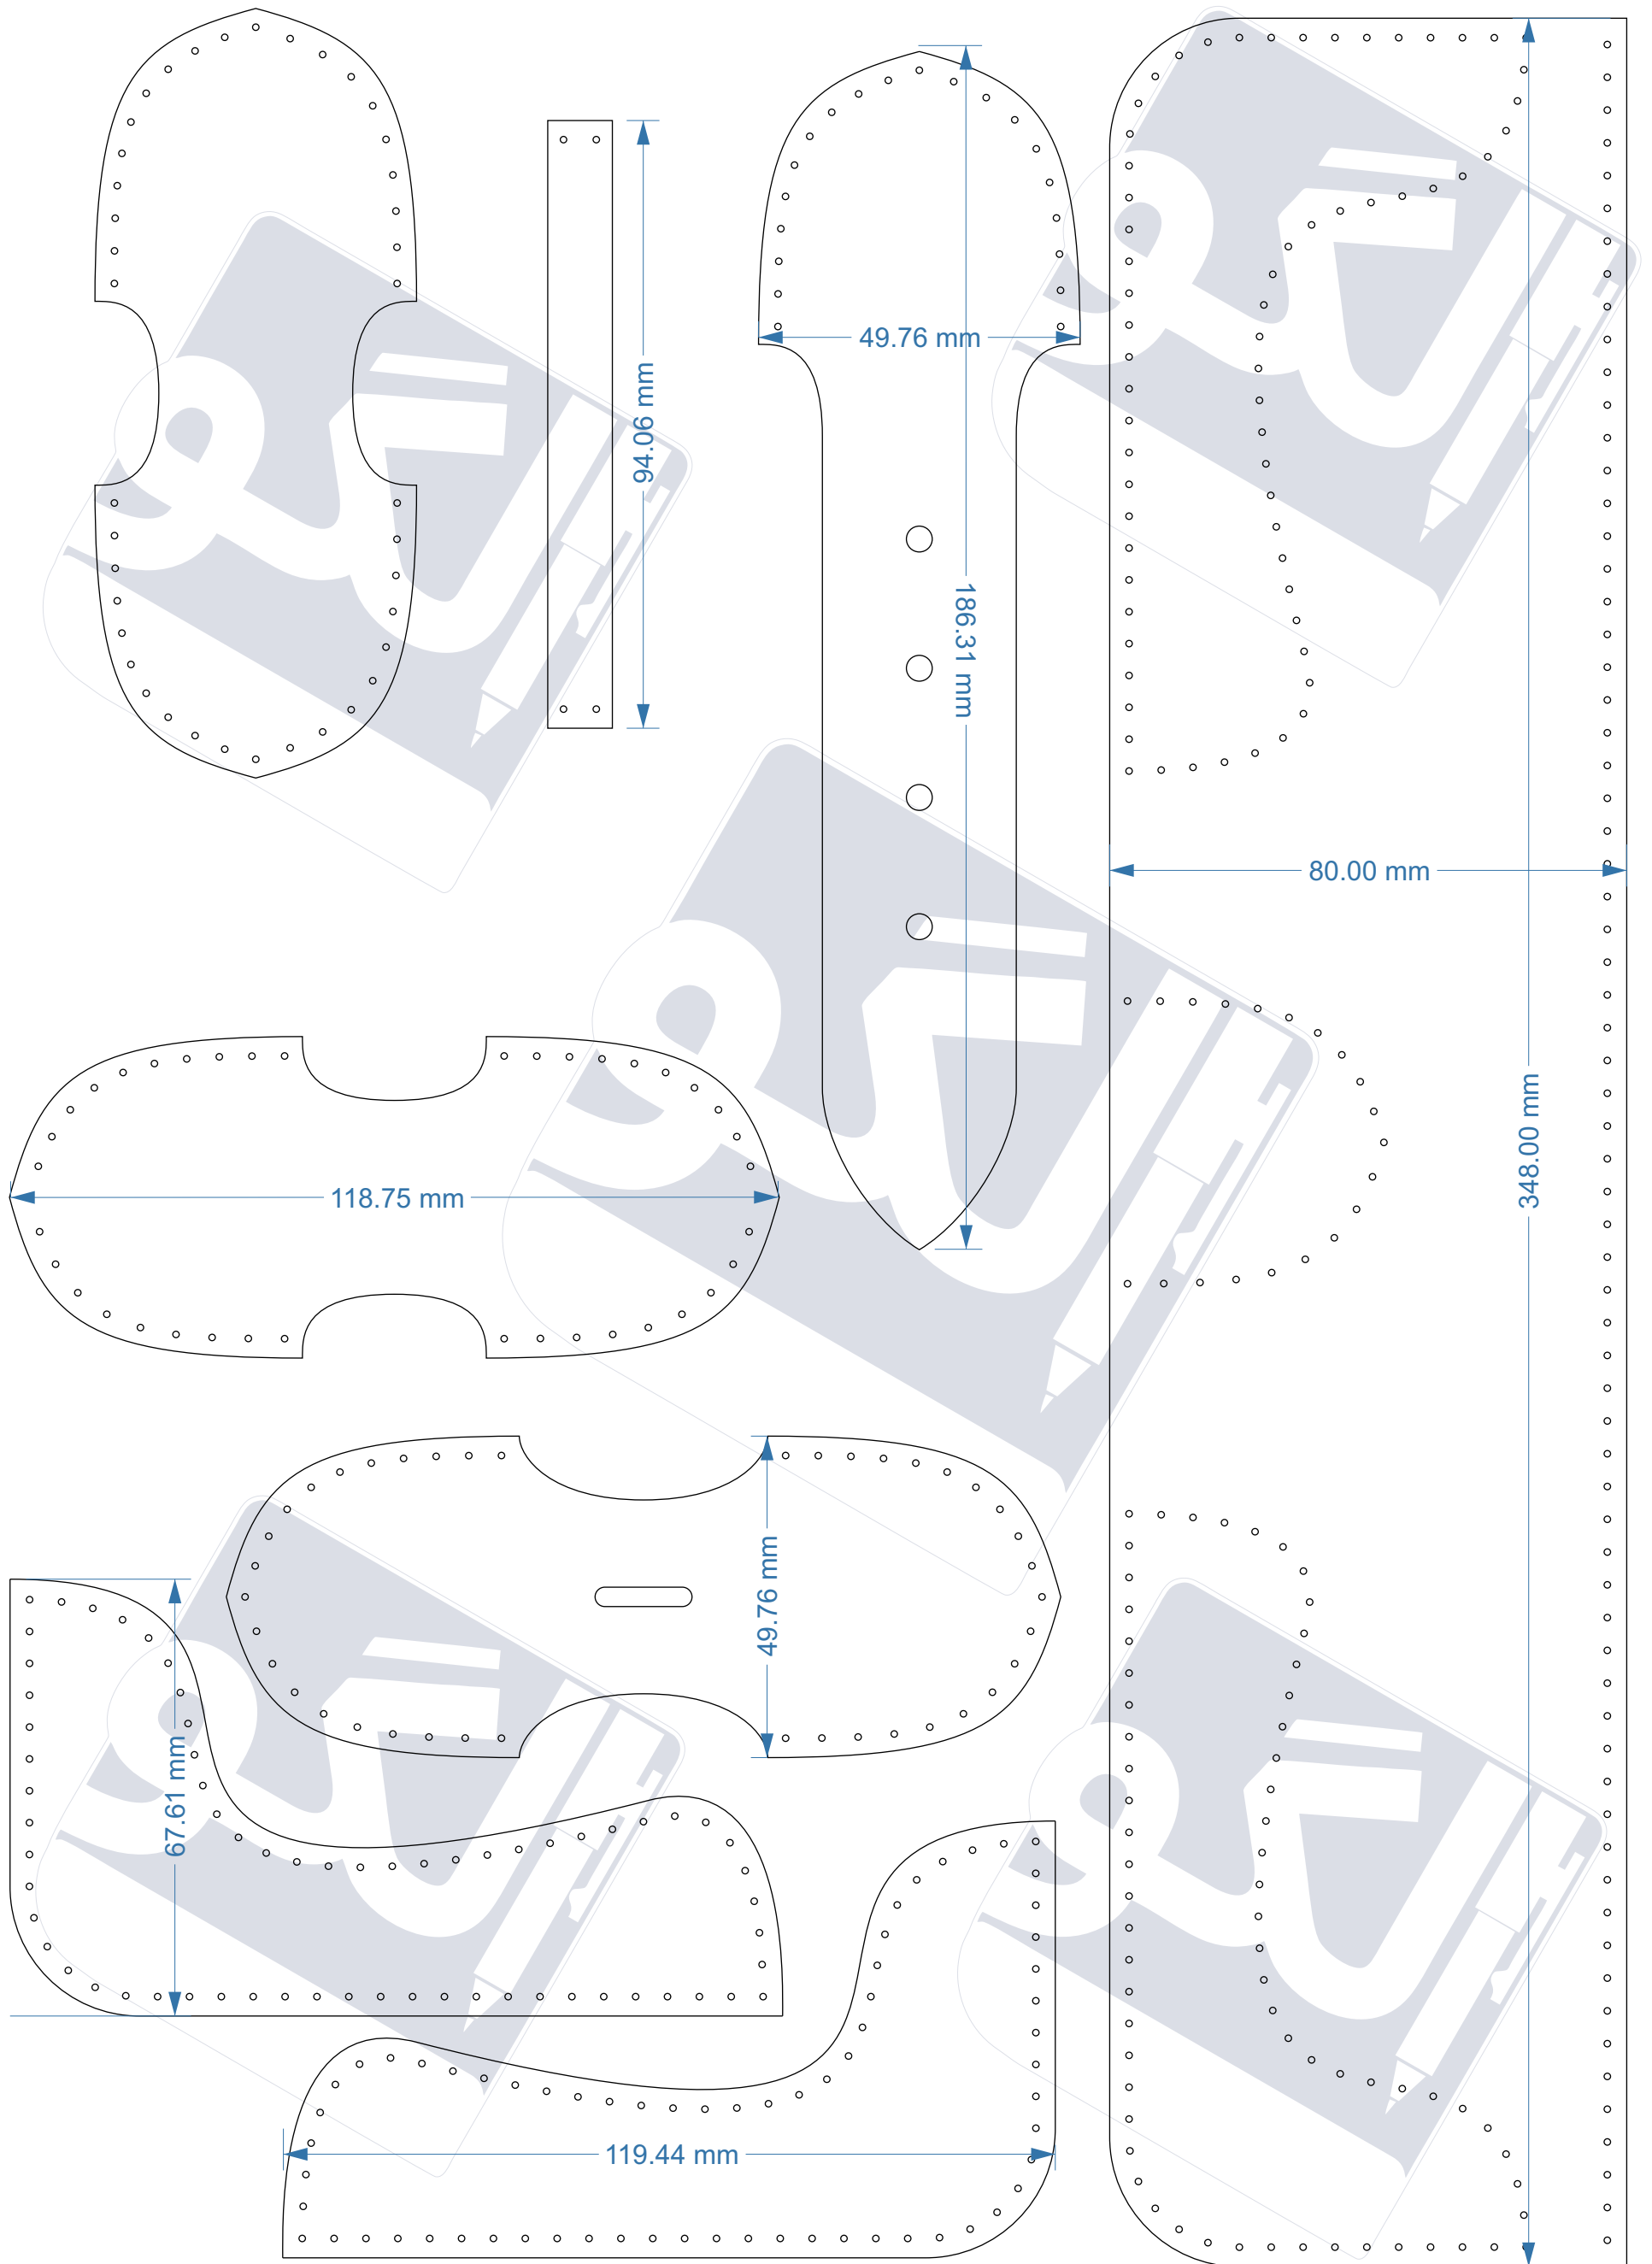

نمای کلی الگو

تست اندازه گیری پرینت

اندازه مربع روبرو ۱۰ سانتی متر در ۱۰ سانتی متر هست . قبل از این که الگو رو پرینت کنید فقط این صفحه رو پرینت کنید و بعد با خط کش اندازه بگیرید و اگر دقیقا اندازه بود ، باقی صفحات رو چاپ کنید

B

347.22 mm

220.00 mm