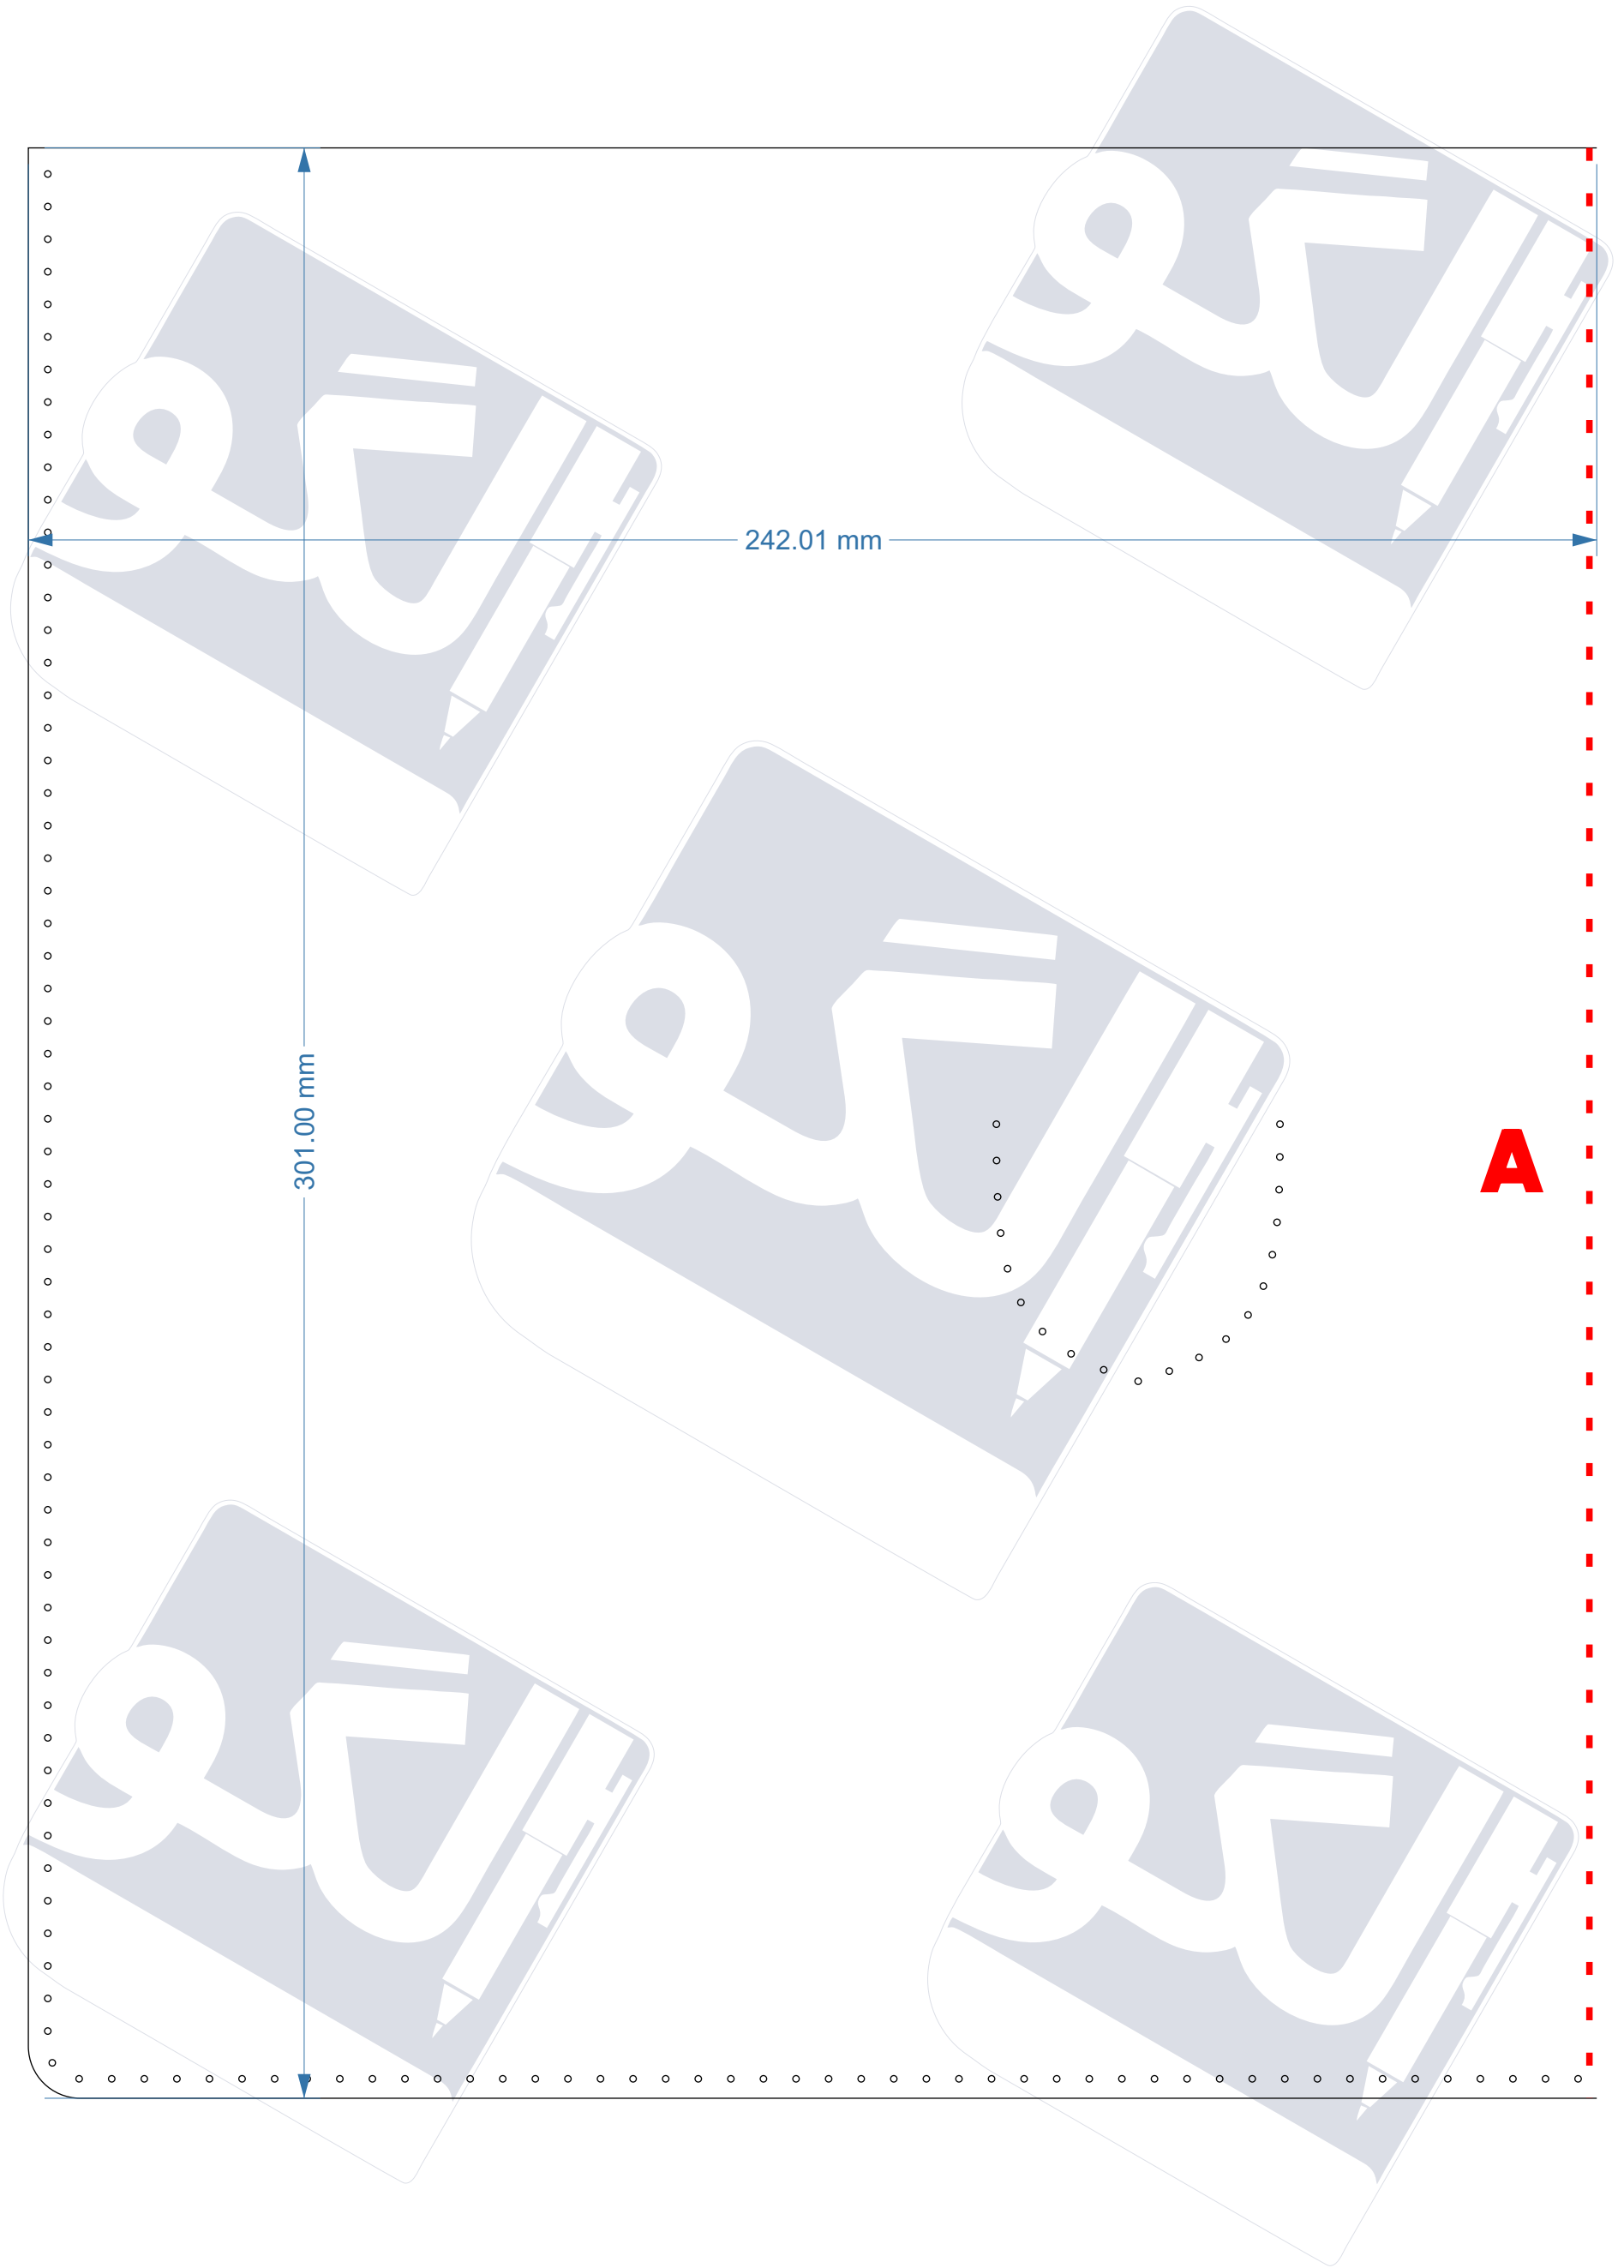

نمای کلی الگو

تست اندازه گیری پرینت

اندازه مربع روبرو ۱۰ سانتی متر در ۱۰ سانتی متر هست . قبل از این که الگو رو پرینت کنید فقط این صفحه رو پرینت کنید و بعد با خط کش اندازه بگیرید و اگر دقیقا اندازه بود ، باقی صفحات رو چاپ کنید

B

347.22 mm

220.00 mm