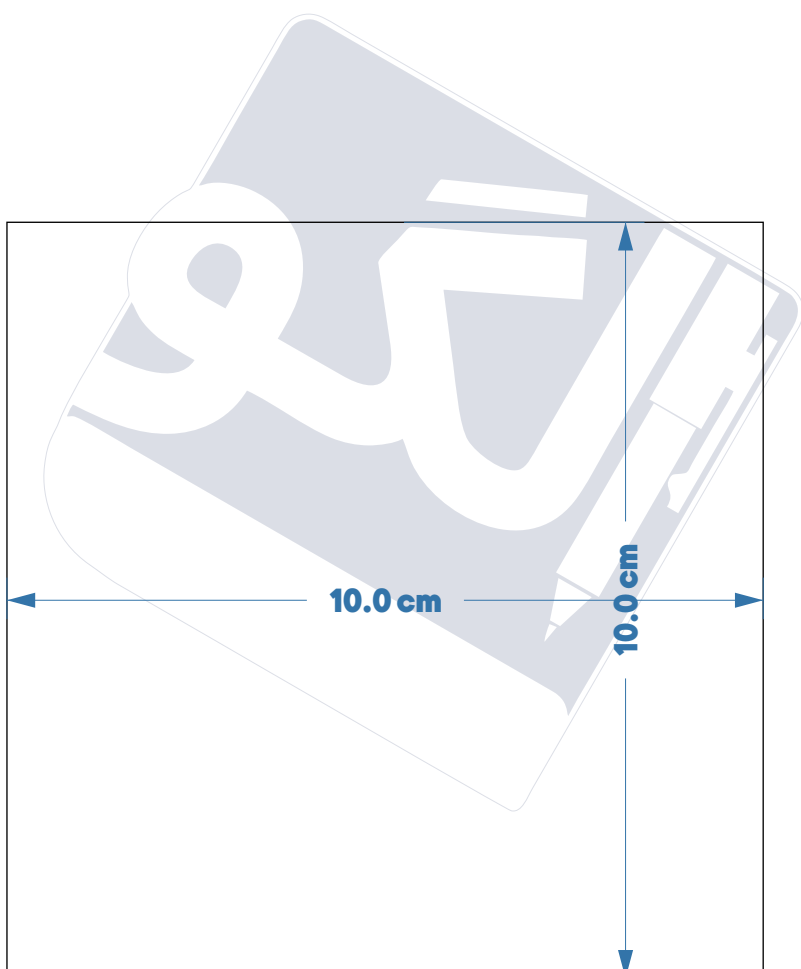

نمای کلی الگو

تست اندازه گیری پرینت

اندازه مربع روبرو ۱۰ سانتی متر در ۱۰ سانتی متر هست . قبل از این که الگو رو پرینت کنید فقط این صفحه رو پرینت کنید و بعد با خط کش اندازه بگیرید و اگر دقیقا اندازه بود ، باقی صفحات رو چاپ کنید

B

347.22 mm

220.00 mm