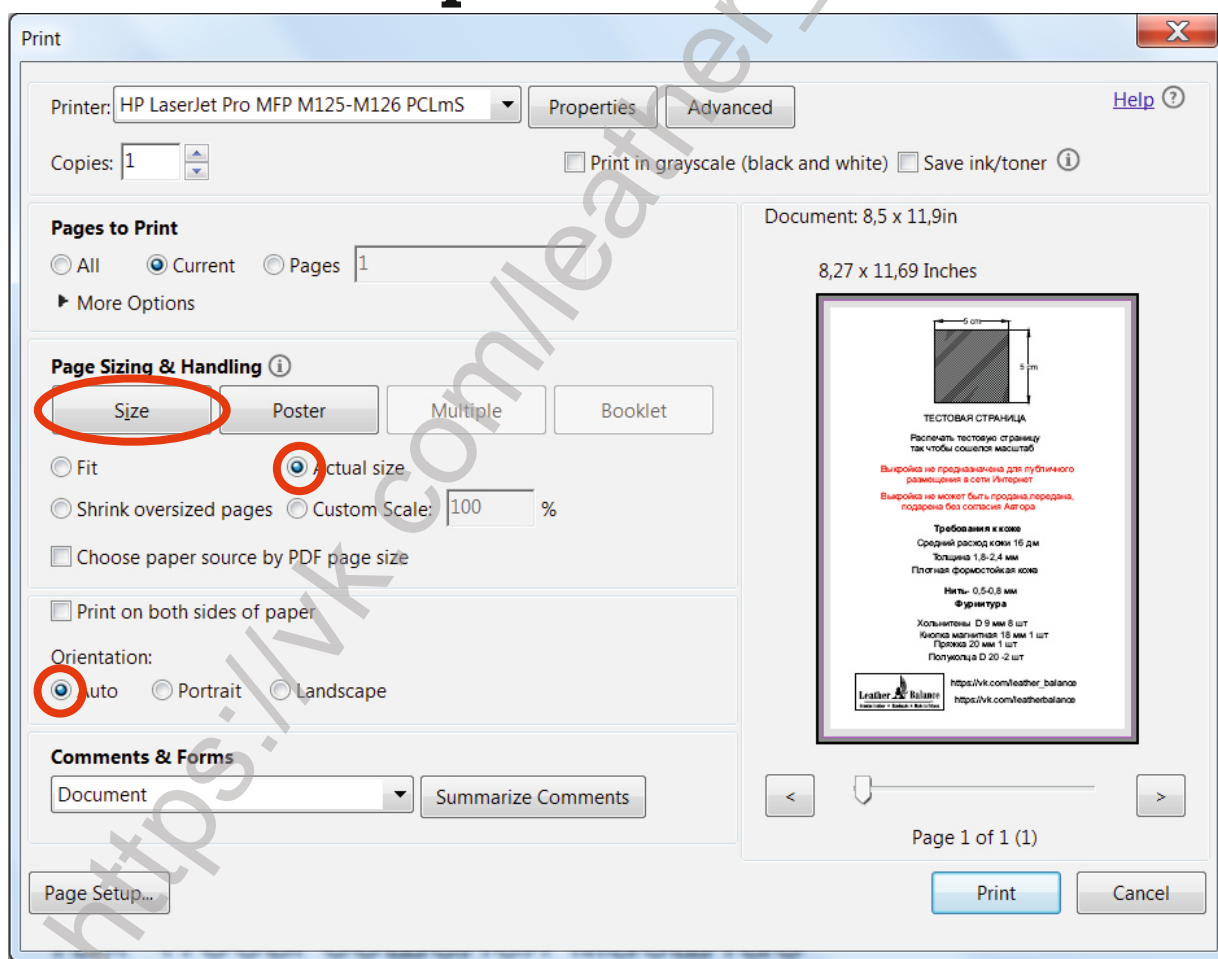

ТЕСТОВАЯ СТРАНИЦА

Распечатать тестовую страницу так чтобы сошелся масштаб

Настройки печати

НЕ ПЕЧАТАЙТЕ ИЗ ОКНА БРАУЗЕРА !

Поля в настройках принтера = (0)

https://vk.com/leather_balance

https://vk.com/leather_balance