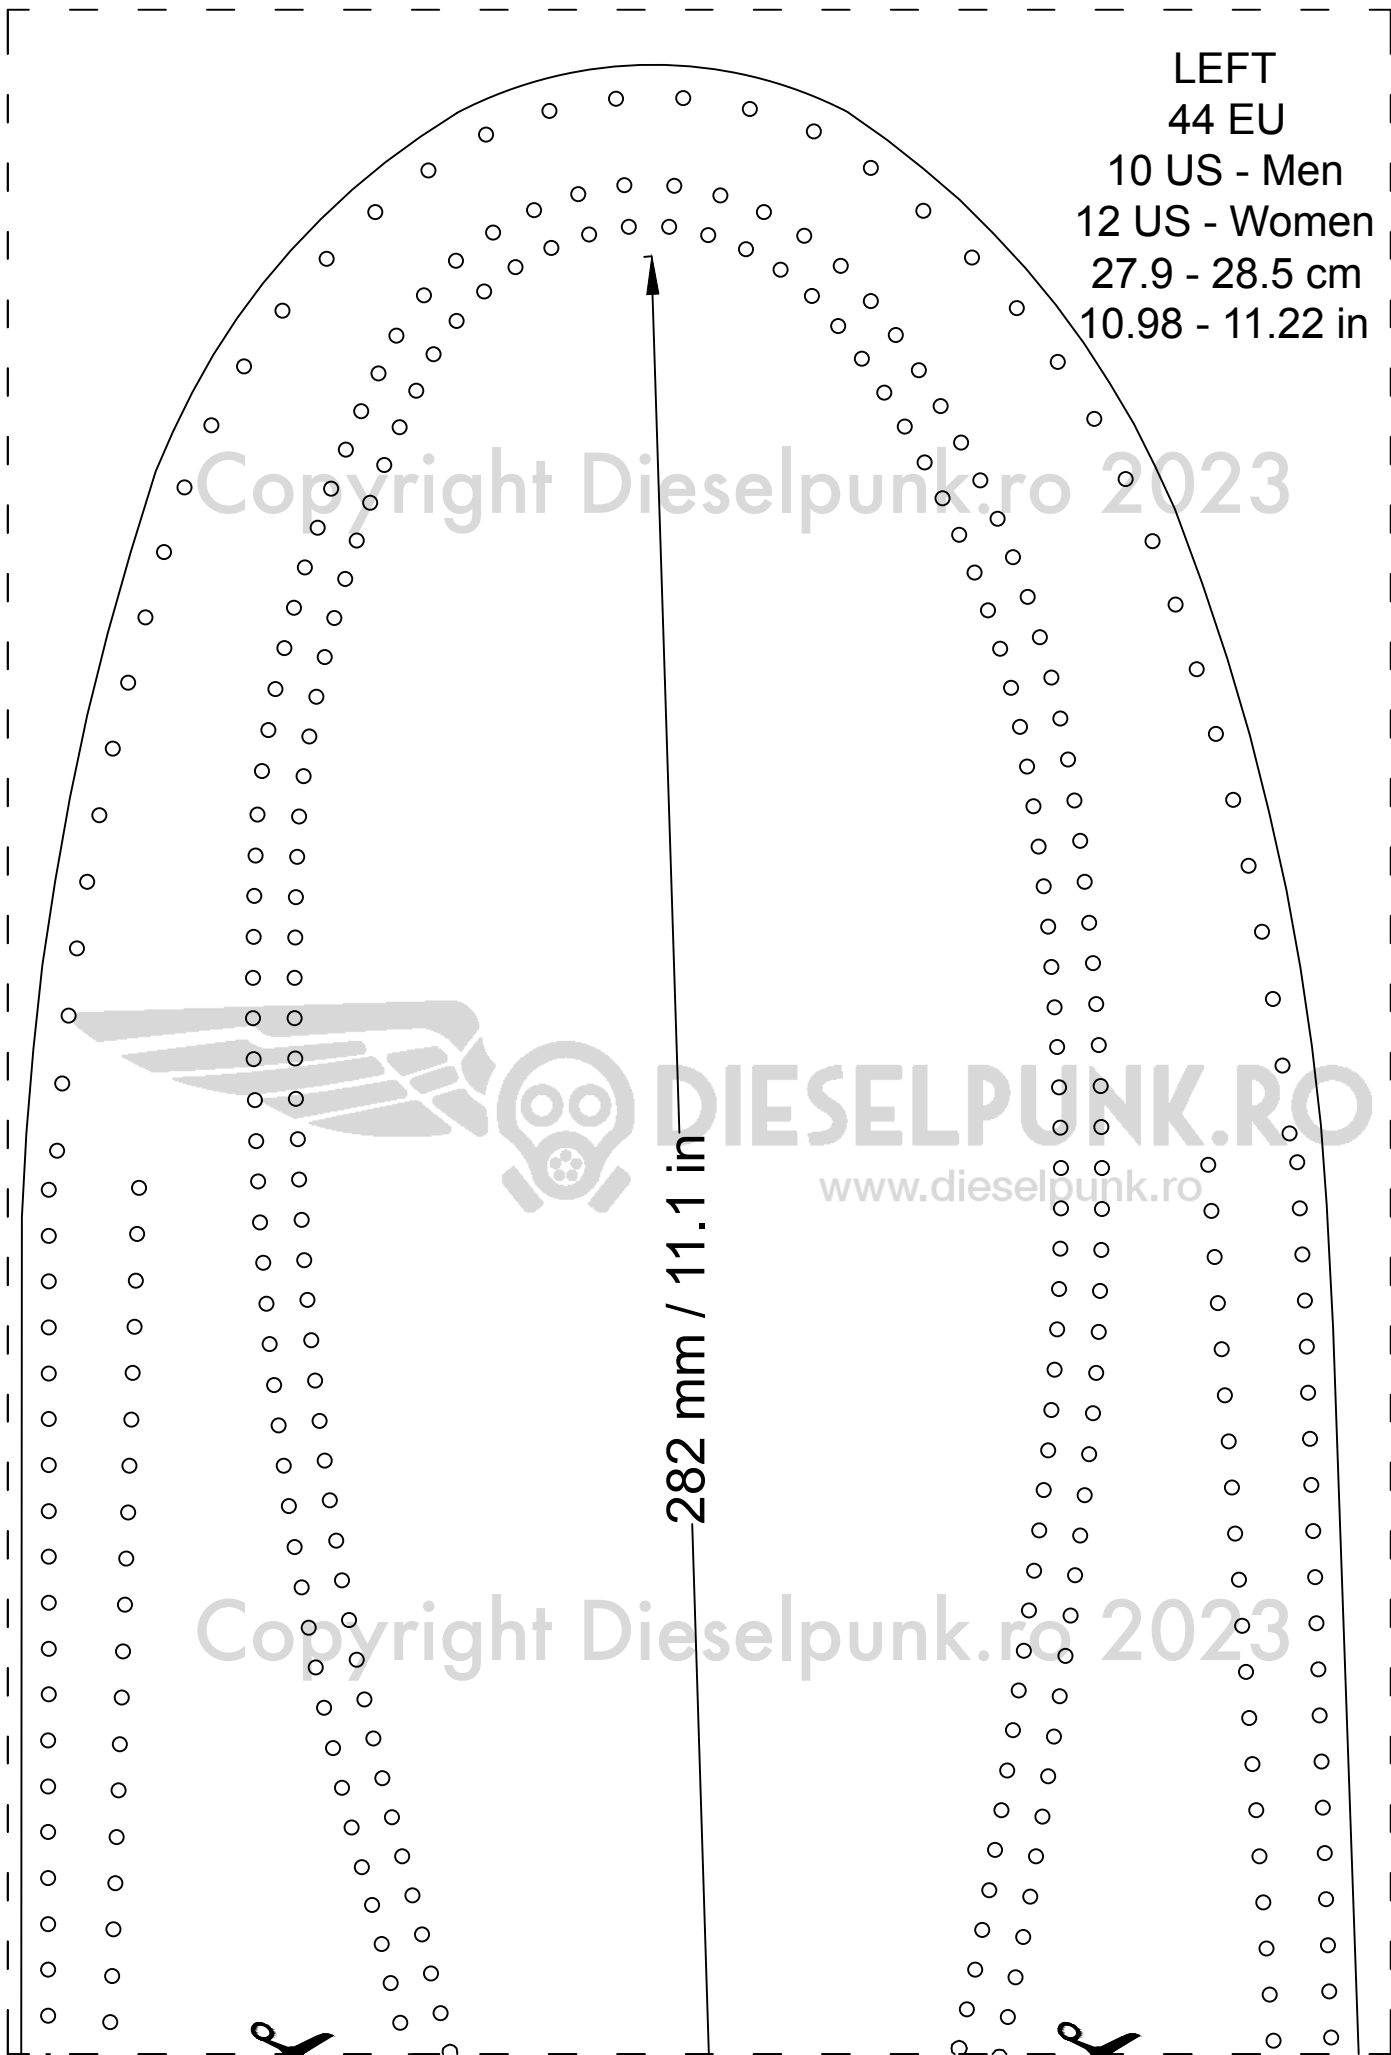

DIESELPUNK.RO

www.dieselpunk.ro

282 mm / 11.1 in

Copyright Dieselpunk.ro 2023