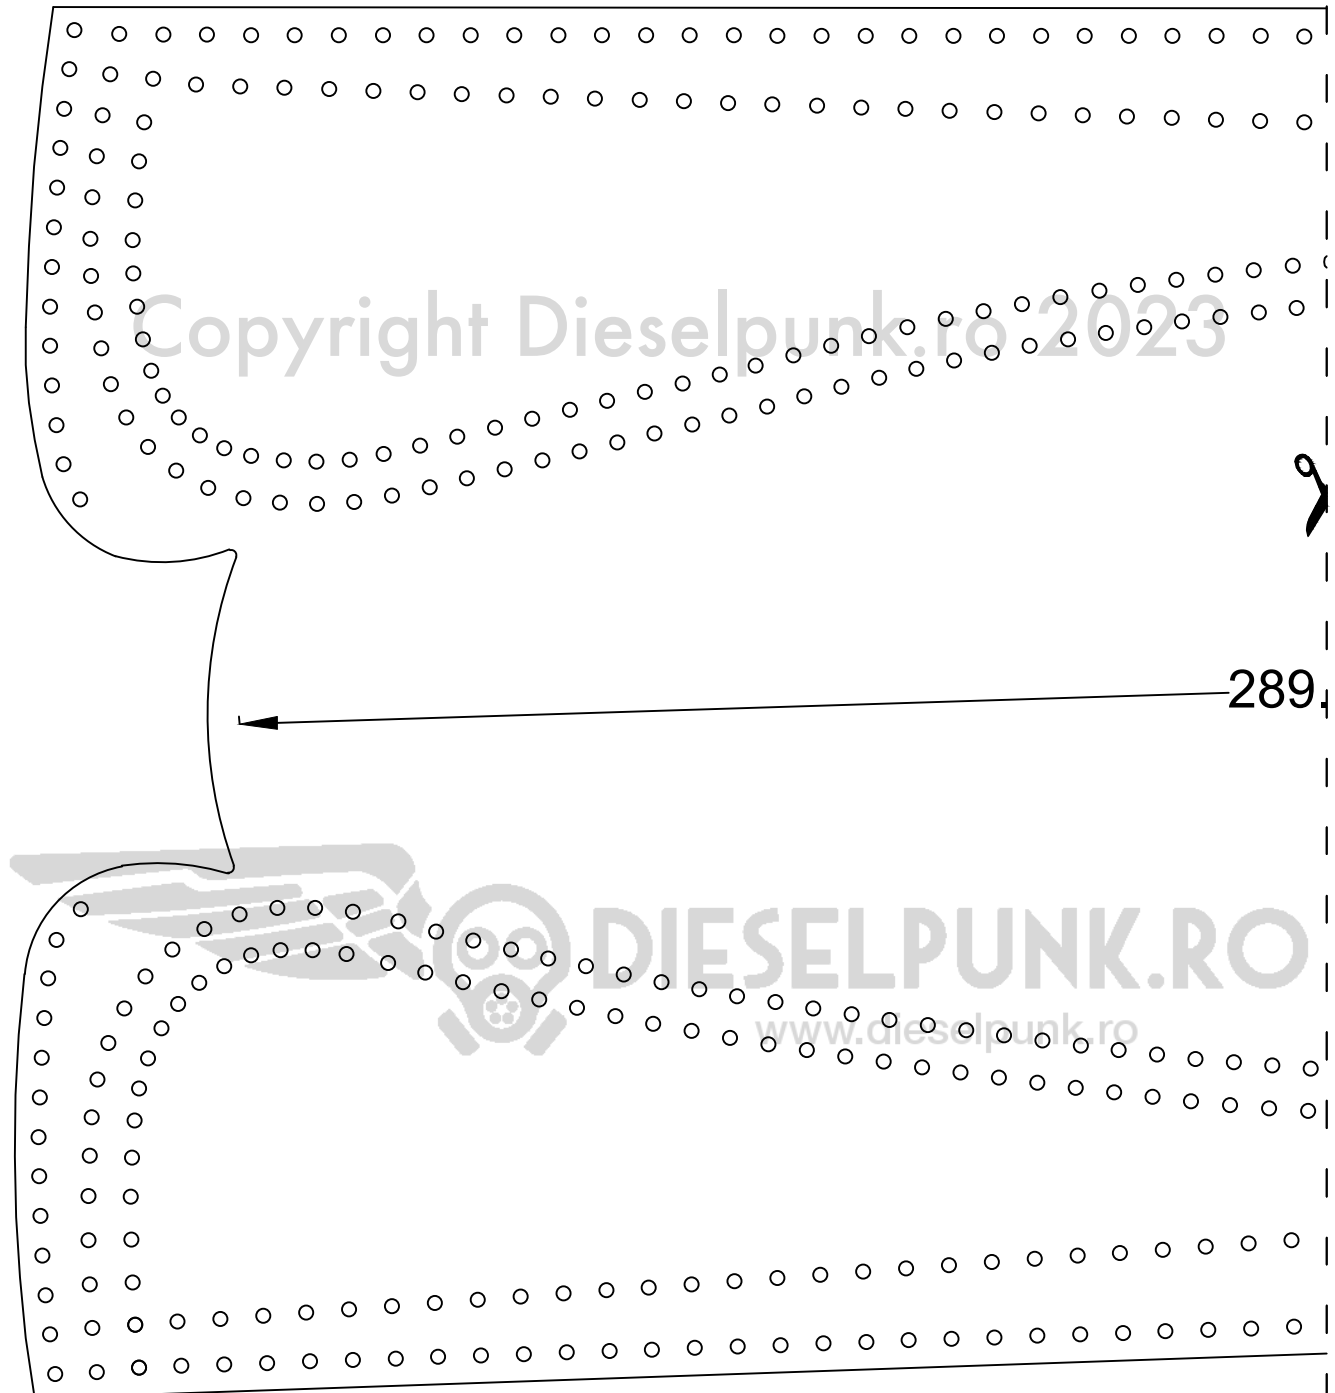

Copyright Dieselpunk.ro 2023

289

DIESELPUNK.RO

www.dieselpunk.ro

Copyright Dieselpunk.ro 2023

LEFT

45 EU

10.5 - 11 US - Men

13 US - Women

28.6 - 29.2 cm

11.26 - 11.50 in