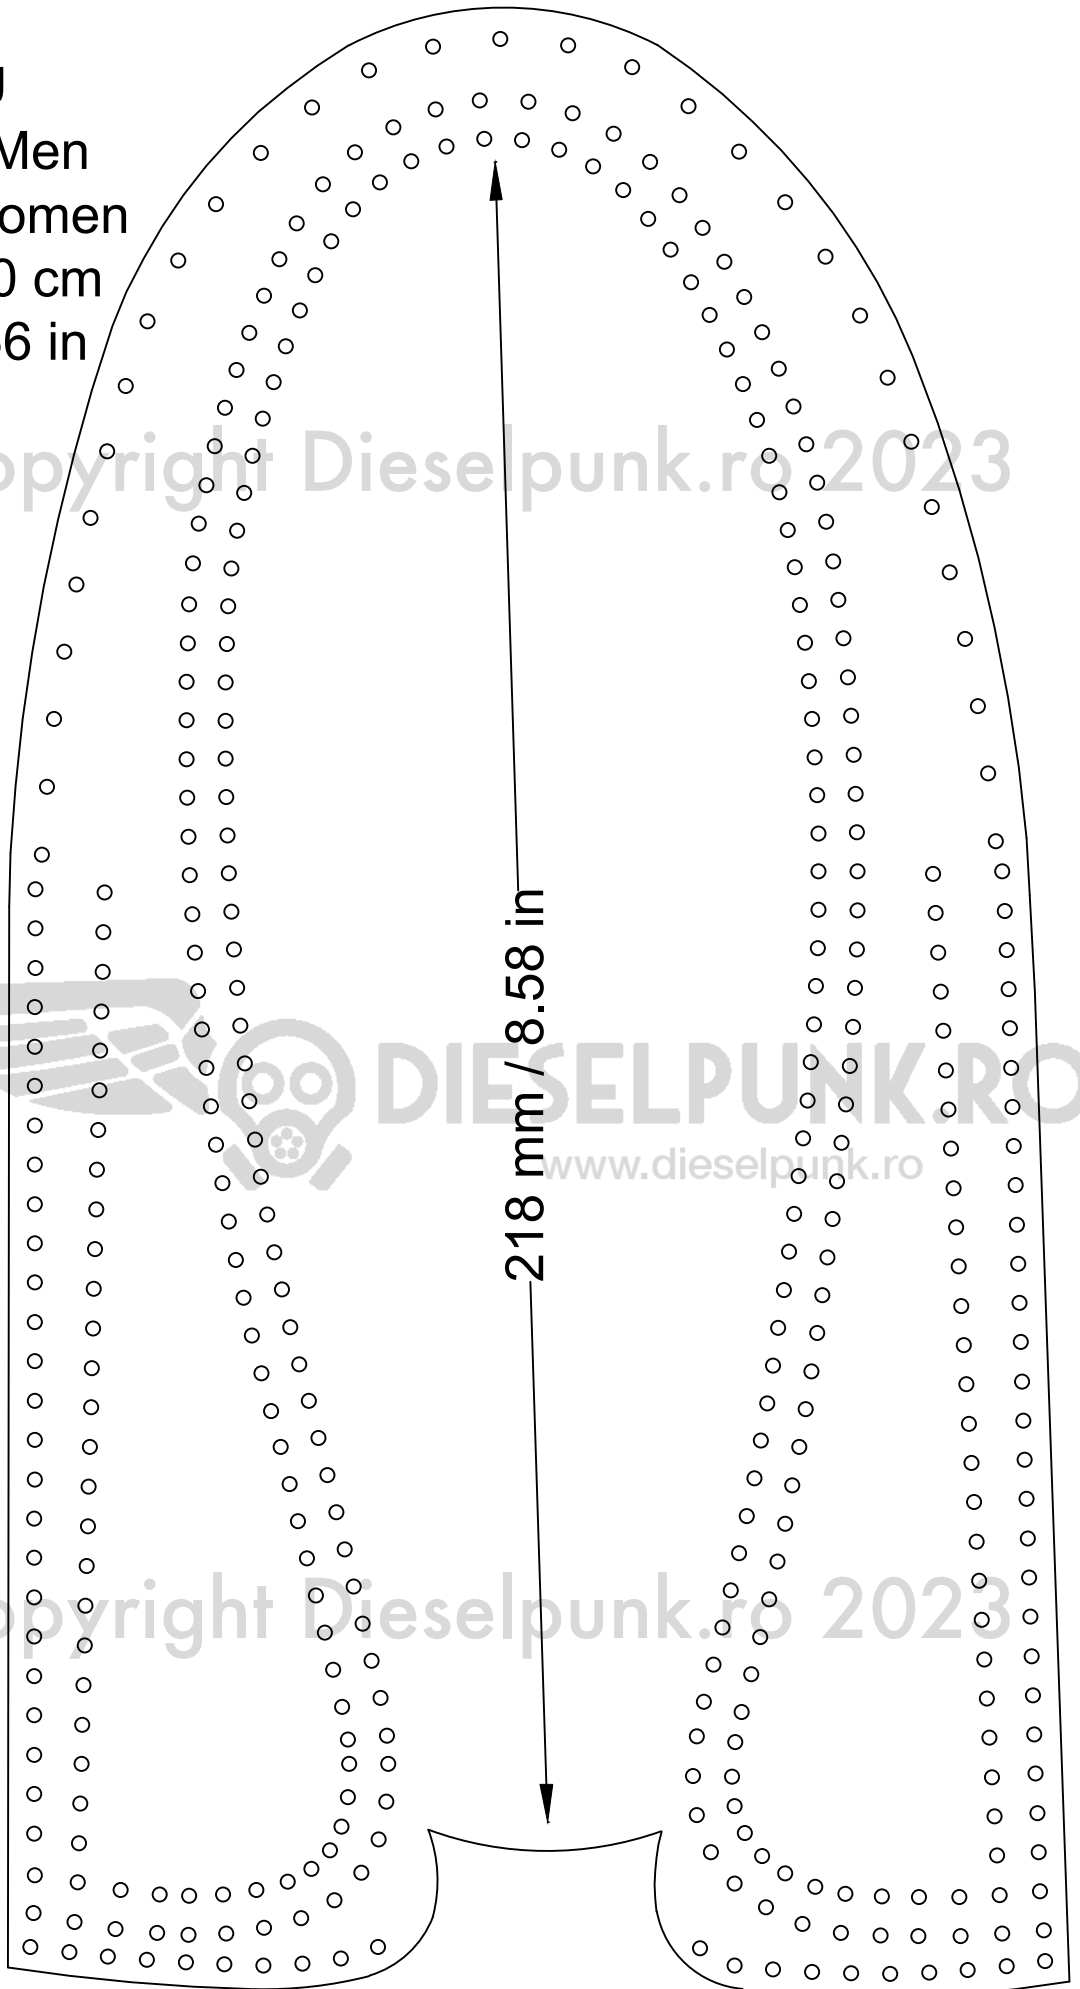

8.54 - 8.66 in

Copyright Dieselpunk.ro 2023

DIESELPUNK.RO

www.dieselpunk.ro

218 mm / 8.58 in

Copyright Dieselpunk.ro 2023

LEFT
34 EU
2.5 US - Men
4.5 US - Women
21.7 - 22.0 cm
8.54 - 8.66 in

Copyright Dieselpunk.ro 2023