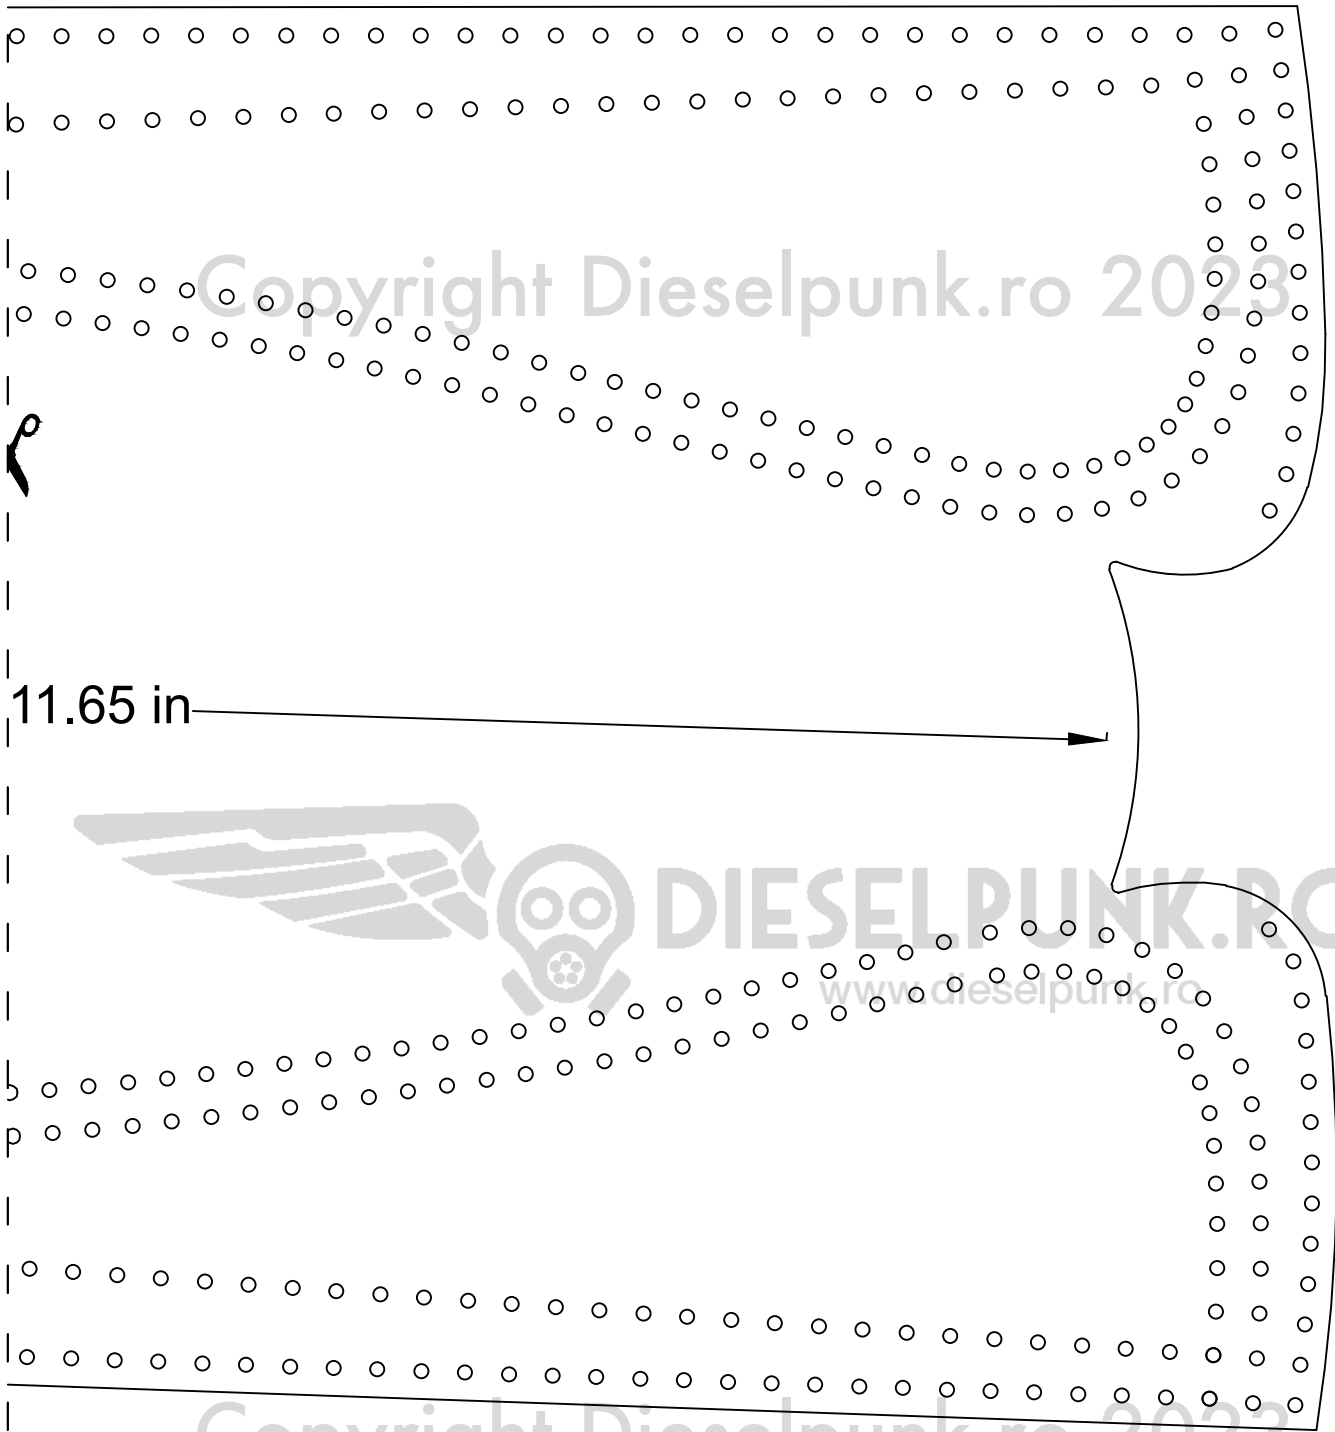

11.54 - 11.77 in

Copyright Dieselpunk.ro 2023

Copyright Dieselpunk.ro 2023

296 mm /

DIESELPUNK.RO
www.dieselpunk.ro

RIGHT
46 EU
Copyright Dieselpunk.ro 2023

11.5 - 12 US - Men
13.5 US - Women
29.3 - 29.9 cm
11.54 - 11.77 in