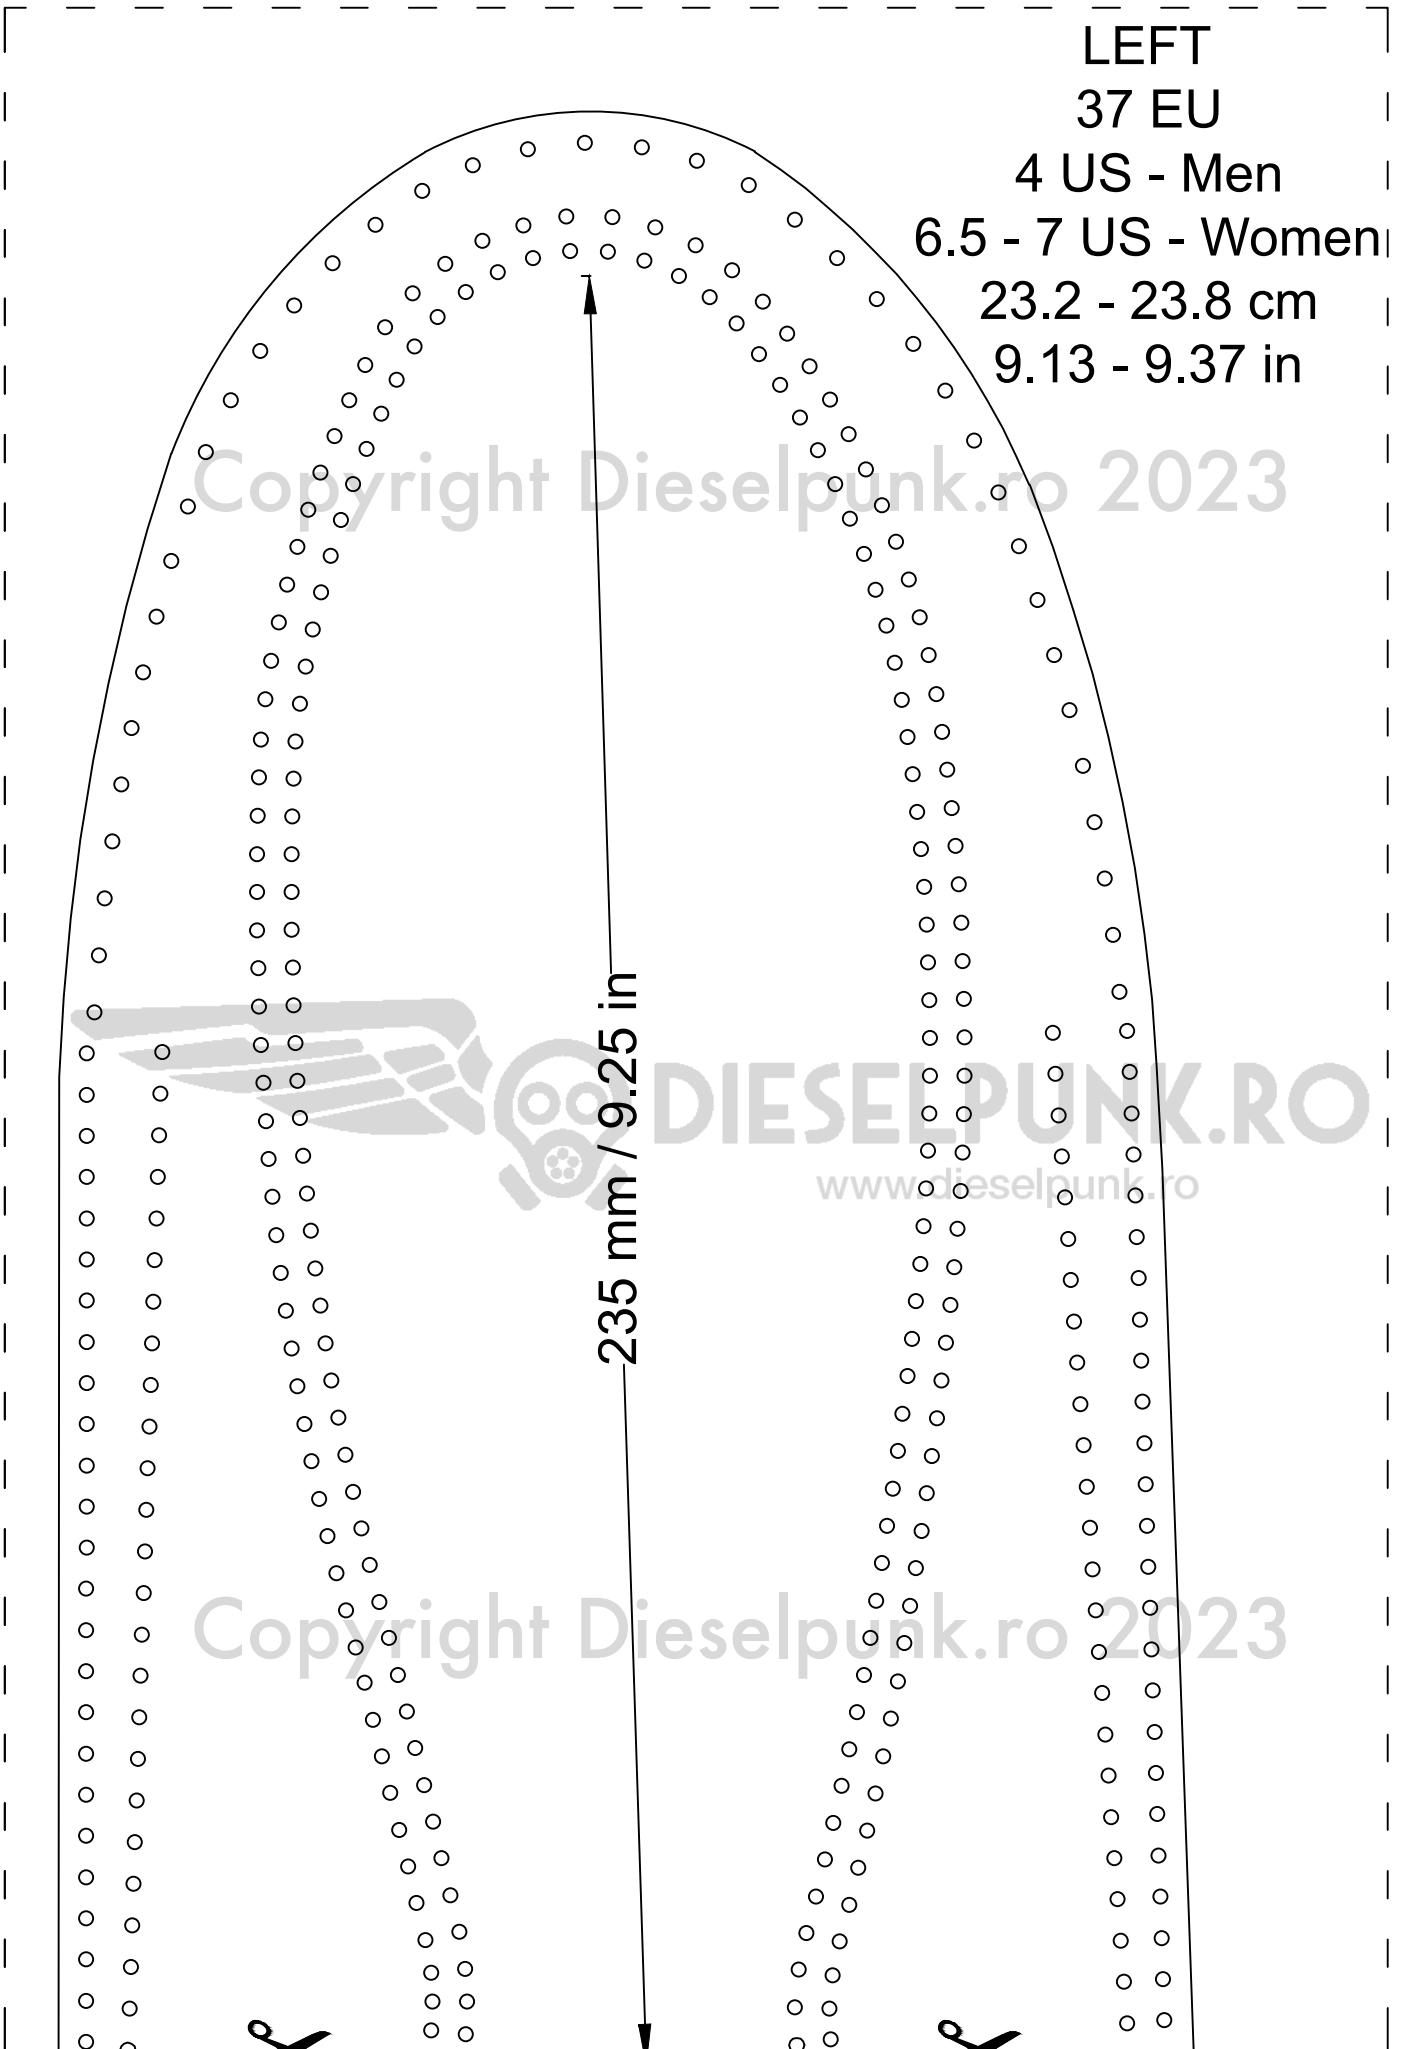

4 US - Men

6.5 - 7 US - Women

23.2 - 23.8 cm

9.13 - 9.37 in

Copyright Dieselpunk.ro 2023

235 mm / 9.25 in

 DIESELPUNK.RO
www.dieselpunk.ro

Copyright Dieselpunk.ro 2023