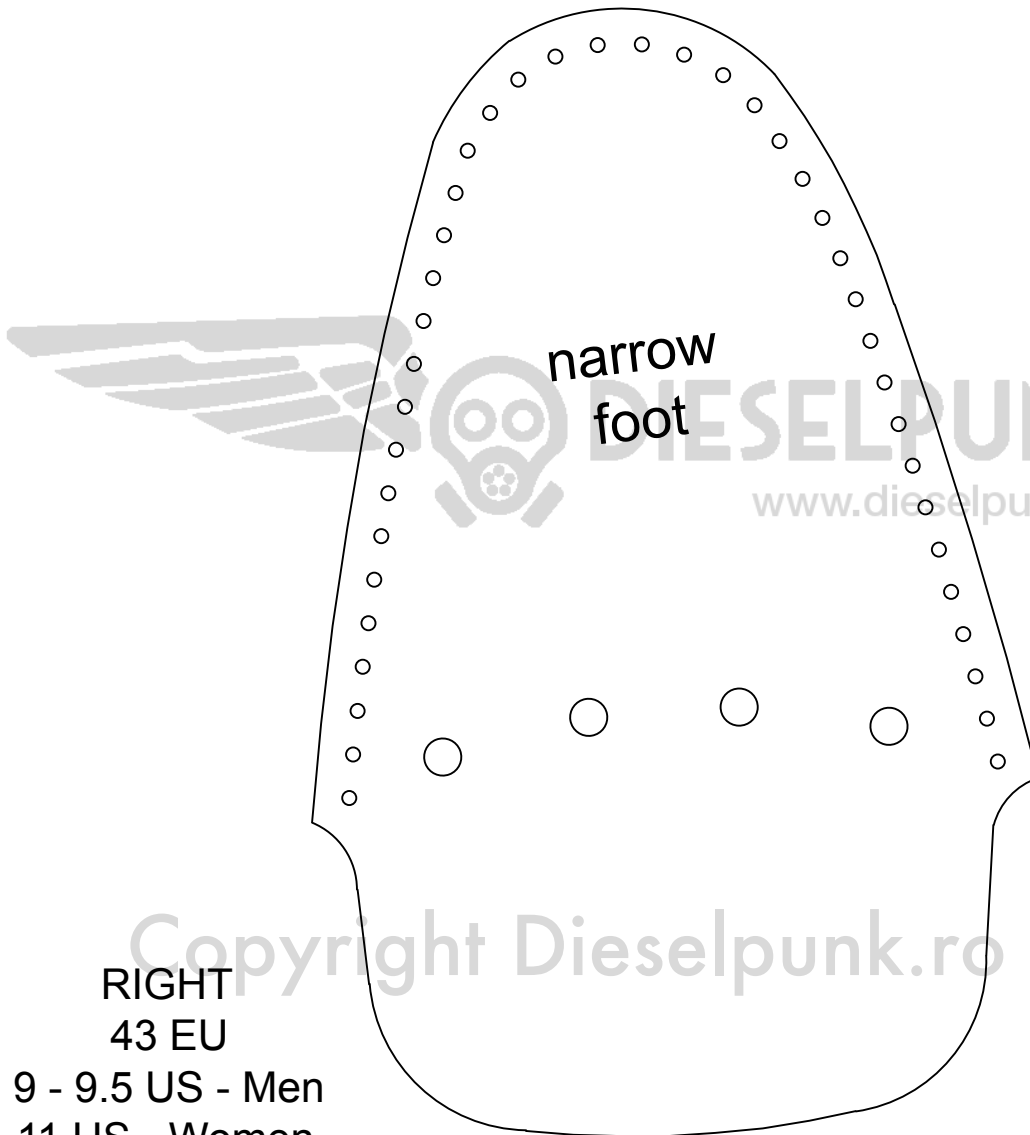

Copyright Dieselpunk.ro 2023

RIGHT
43 EU
9 - 9.5 US - Men
11 US - Women
27.2 - 27.8 cm
10.71 - 10.94 in

Copyright Dieselpunk.ro 2023

Copyright Dieselpunk.ro 2023

Copyright Dieselpunk.ro 2023

narrow
foot

Copyright Dieselpunk.ro 2023