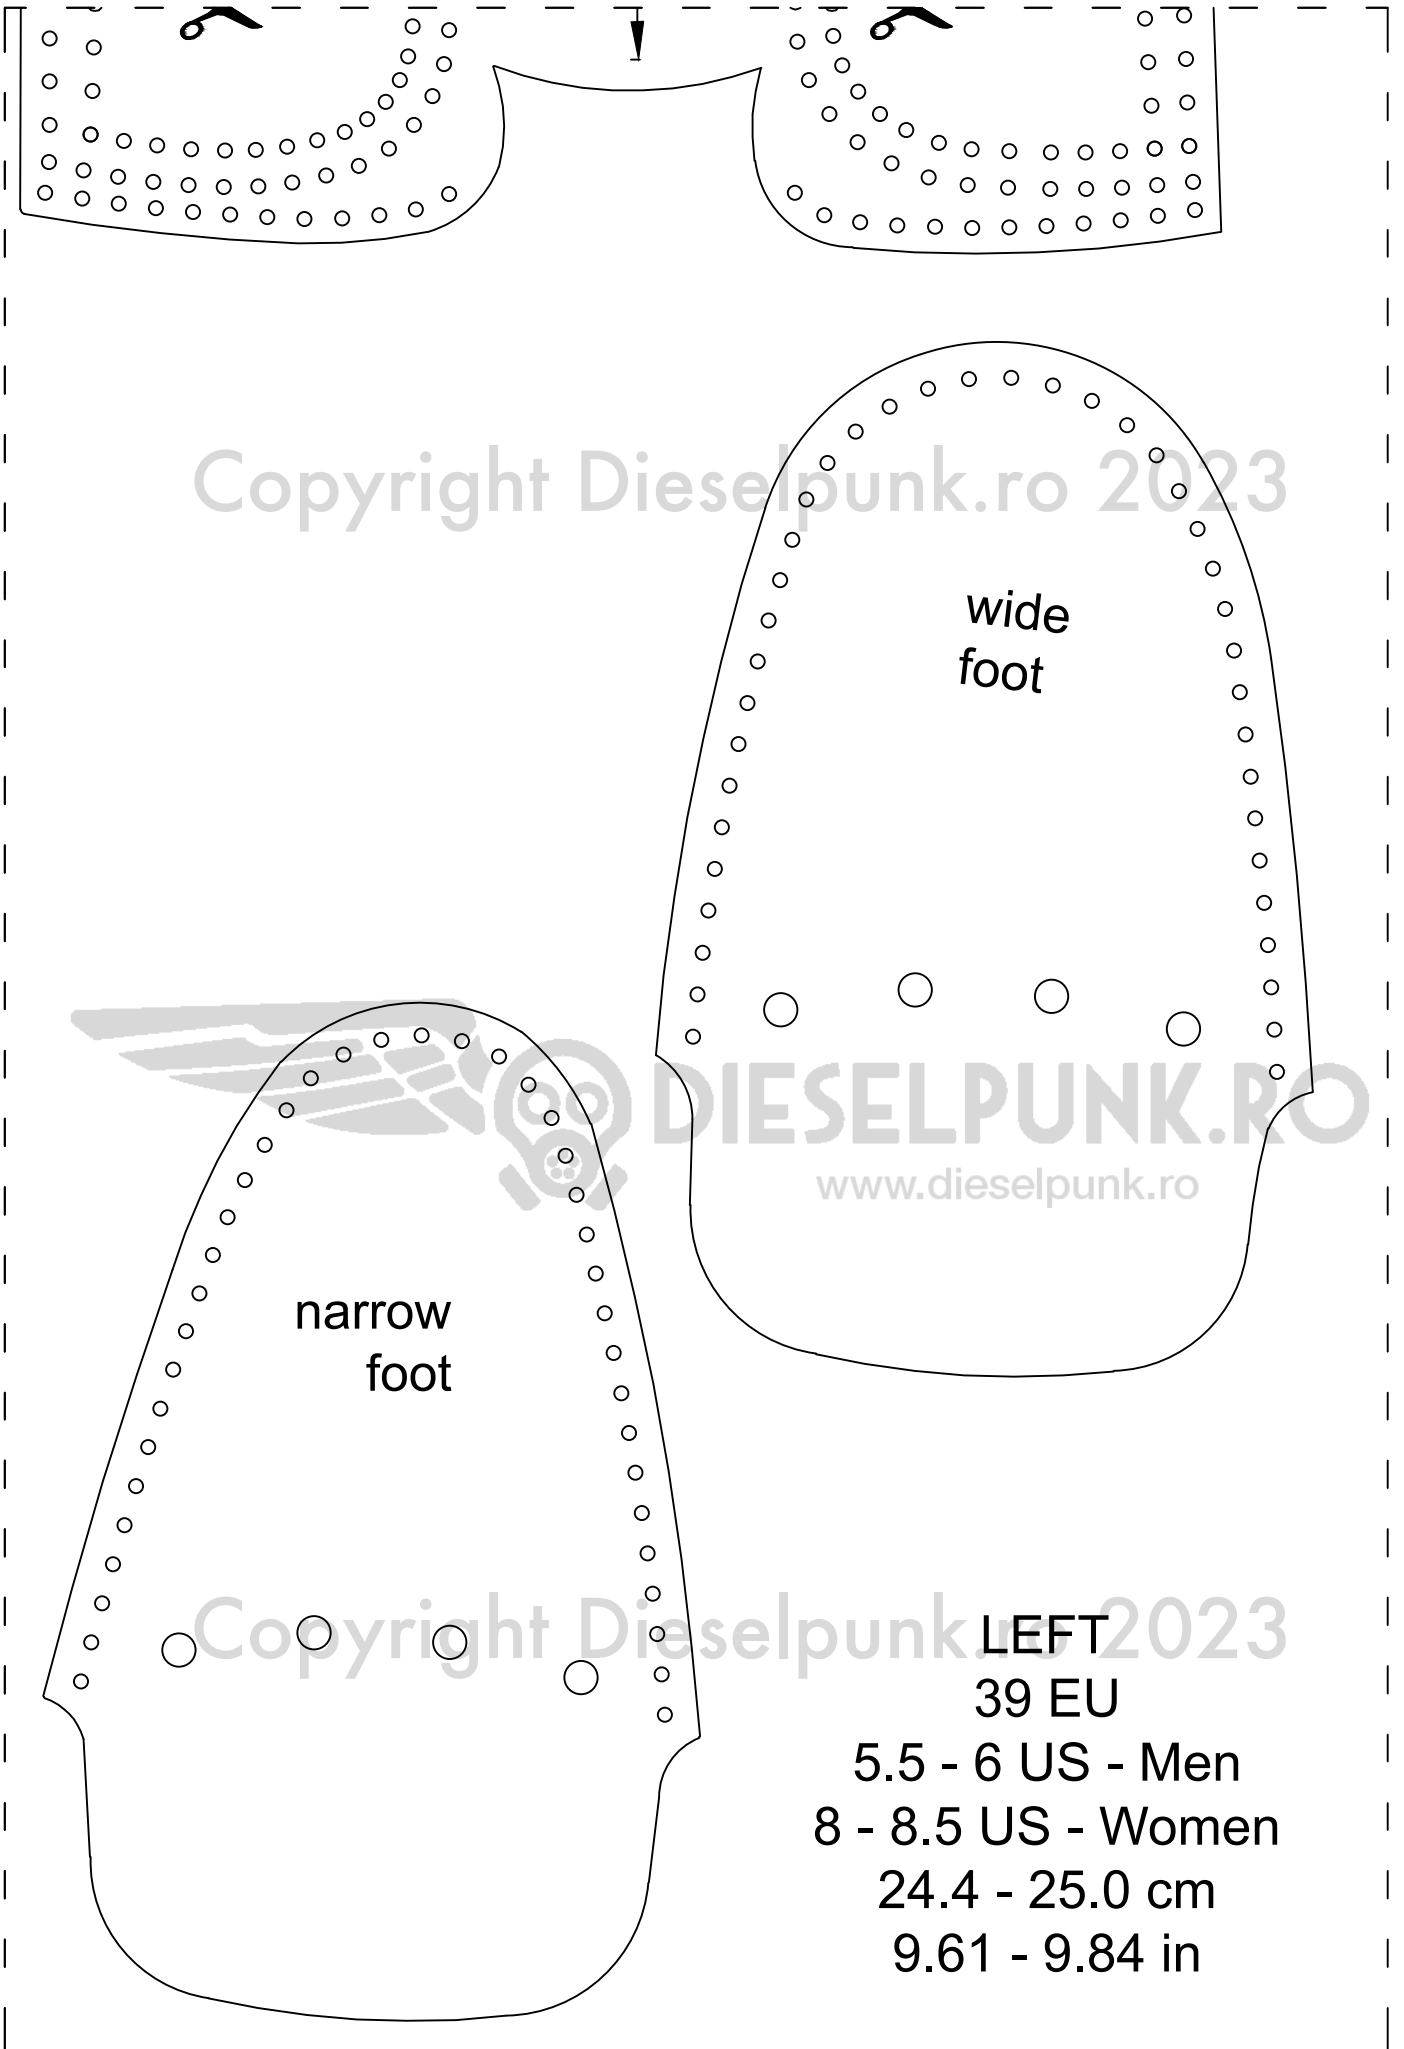

Copyright Dieselpunk.ro 2023

wide
foot

narrow
foot

DIESELPUNK.RO

www.dieselpunk.ro

Copyright Dieselpunk.ro 2023

LEFT

39 EU

5.5 - 6 US - Men

8 - 8.5 US - Women

24.4 - 25.0 cm

9.61 - 9.84 in