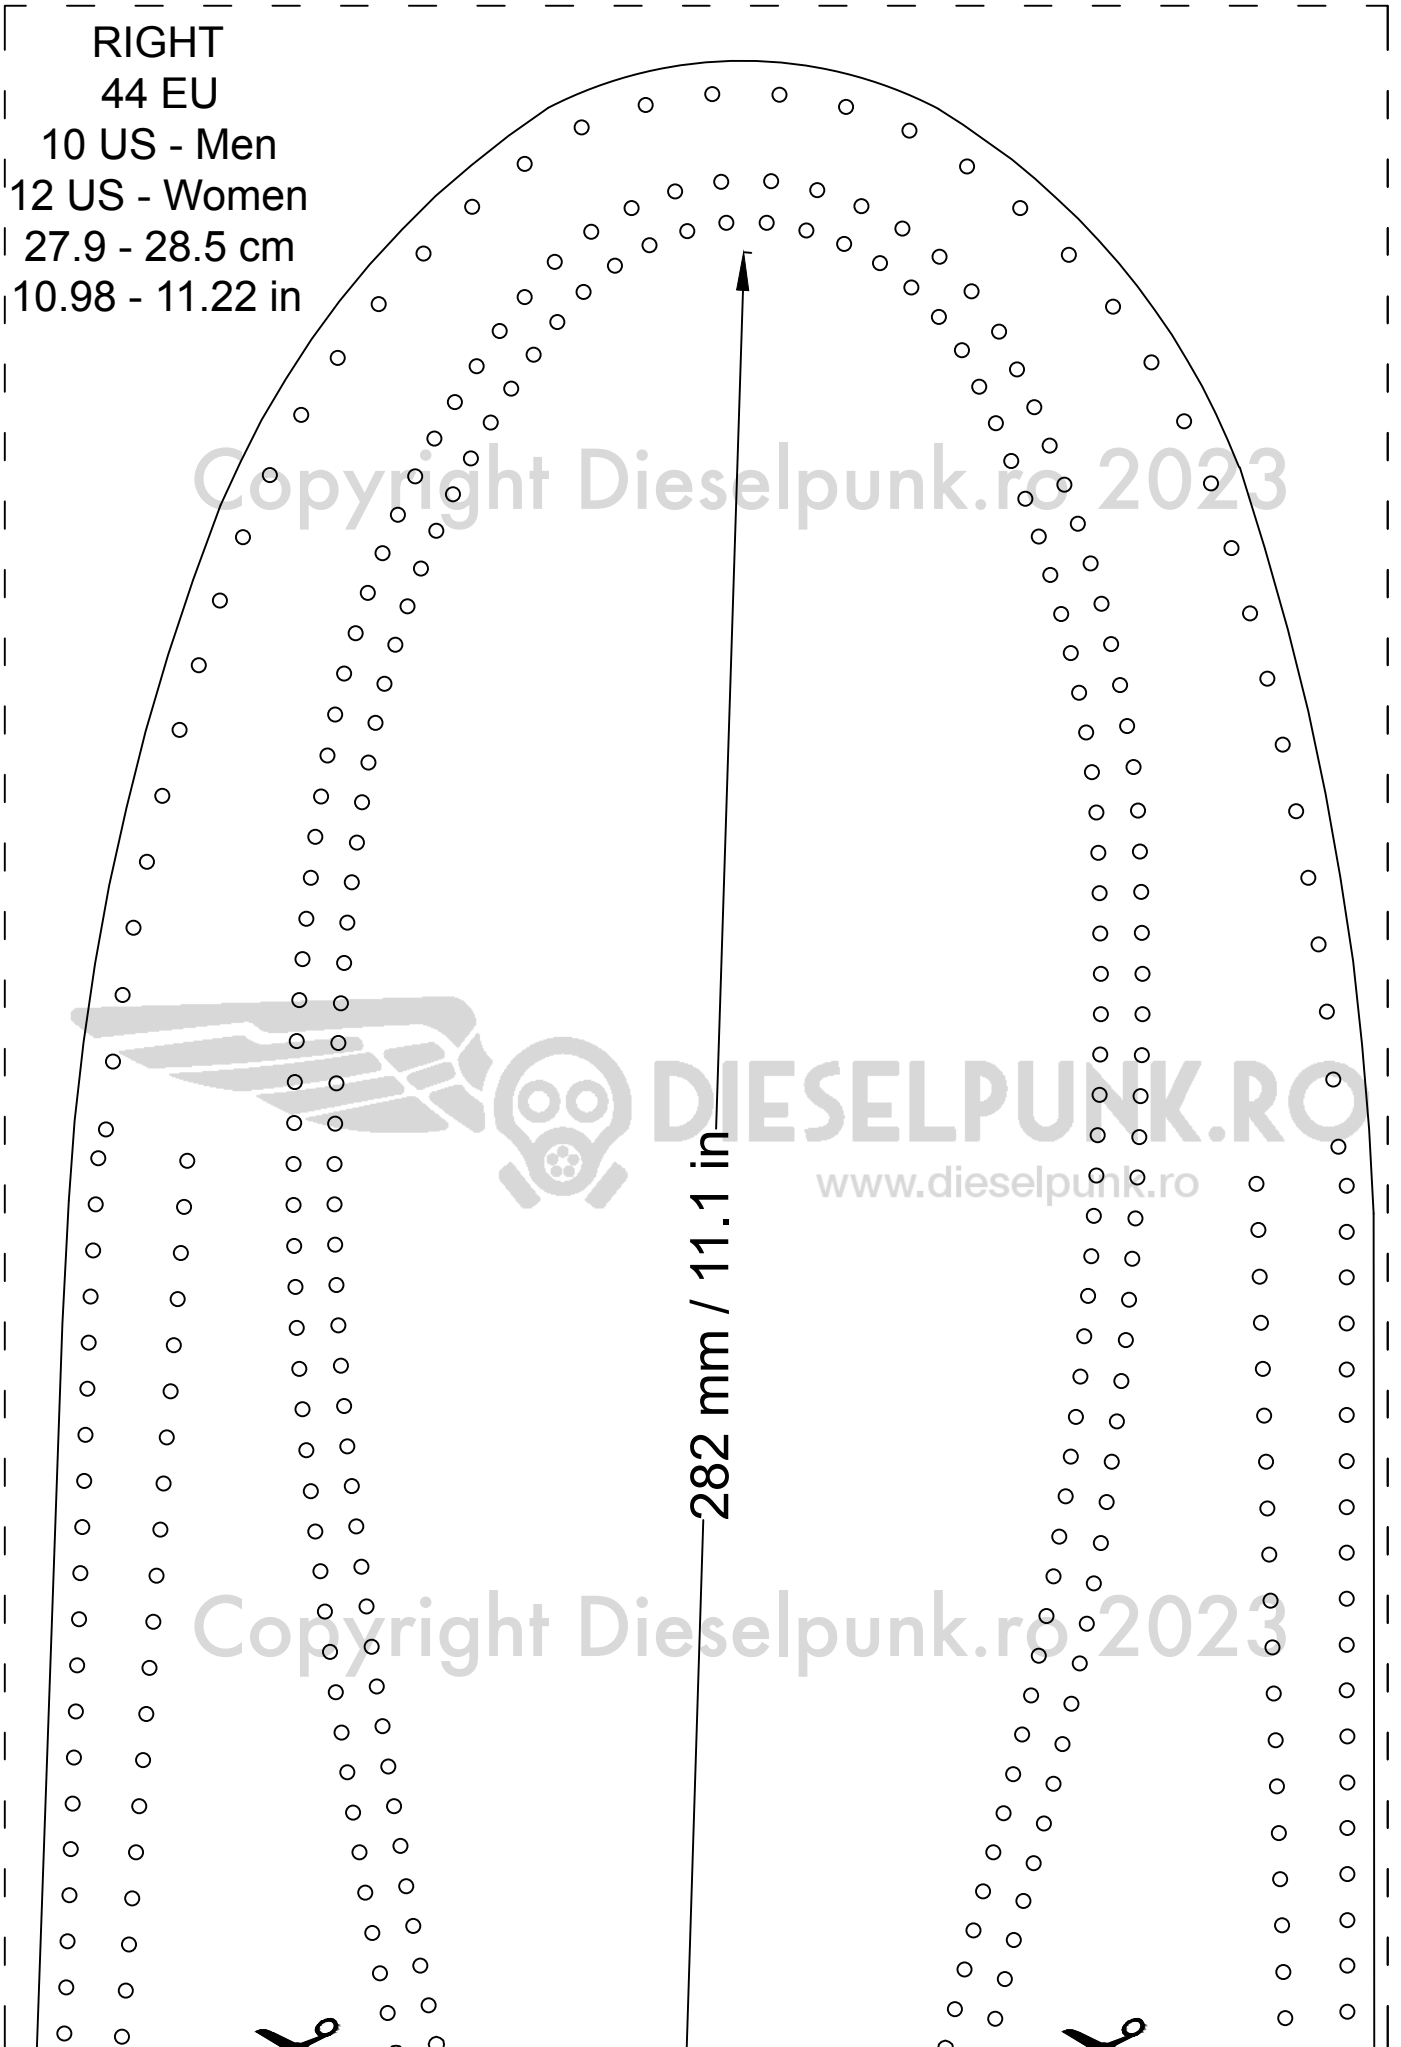

Copyright Dieselpunk.ro 2023

DIESELPUNK.RO

www.dieselpunk.ro

282 mm / 11.1 in

Copyright Dieselpunk.ro 2023

RIGHT
44 EU
10 US - Men
12 US - Women
27.9 - 28.5 cm
10.98 - 11.22 in

Copyright Dieselpunk.ro 2023

DIESELPUNK.RO