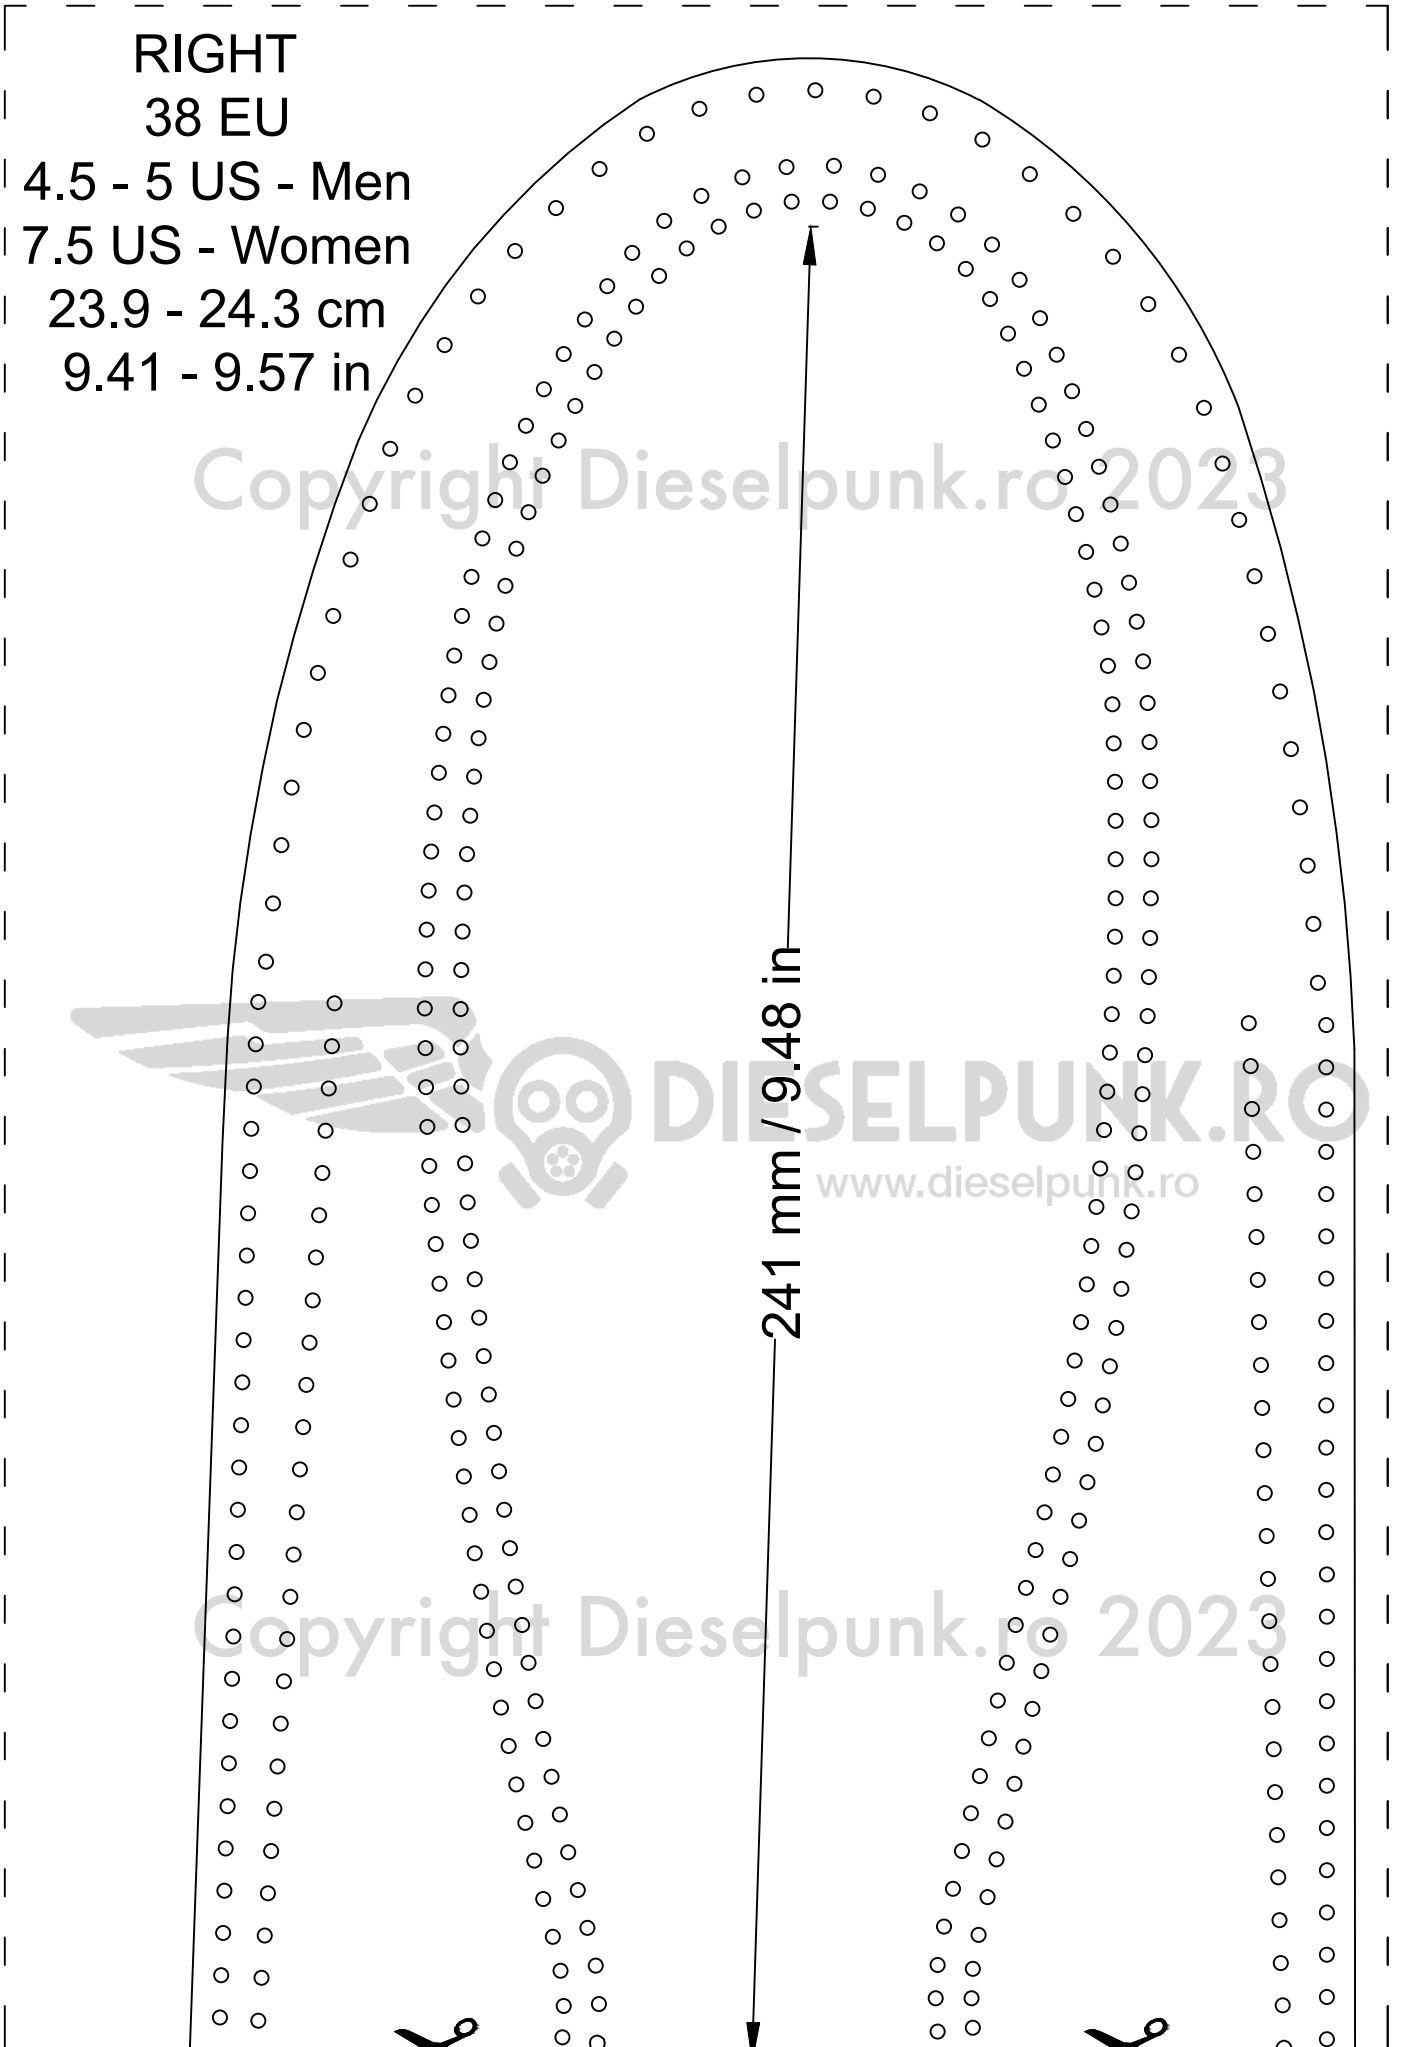

DIESELPUNK.RO

www.dieselpunk.ro

241 mm / 9.48 in

Copyright Dieselpunk.ro 2023