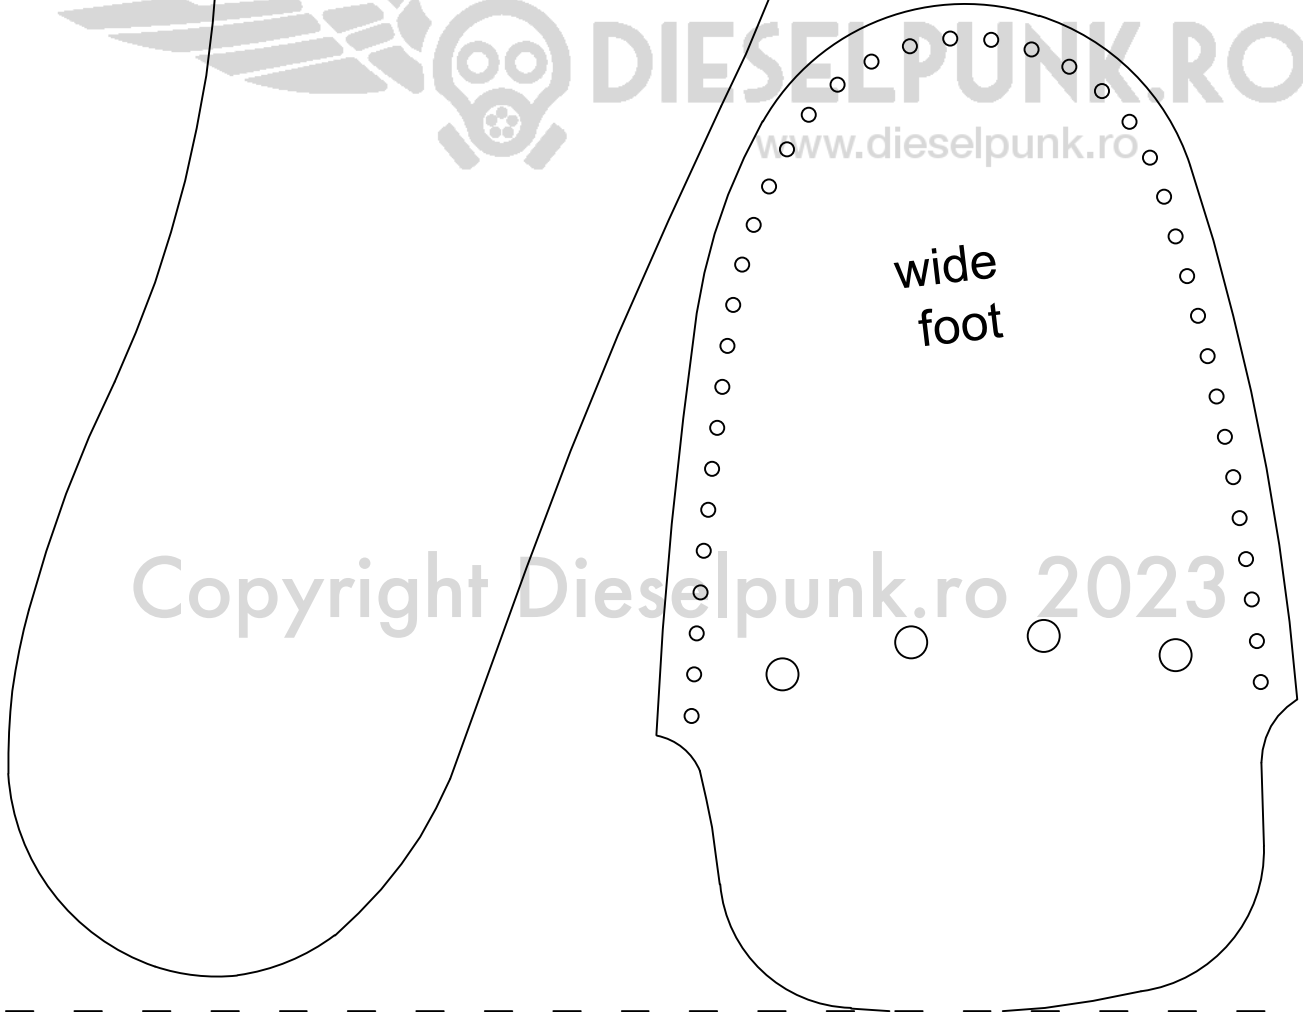

RIGHT
38 EU

4.5 - 5 US - Men
7.5 US - Women
23.9 - 24.3 cm
9.41 - 9.57 in

soft insole

DIESELPUNK.RO

www.dieselpunk.ro

**wide
foot**

Copyright Dieselpunk.ro 2023

Copyright Dieselpunk.ro 2023