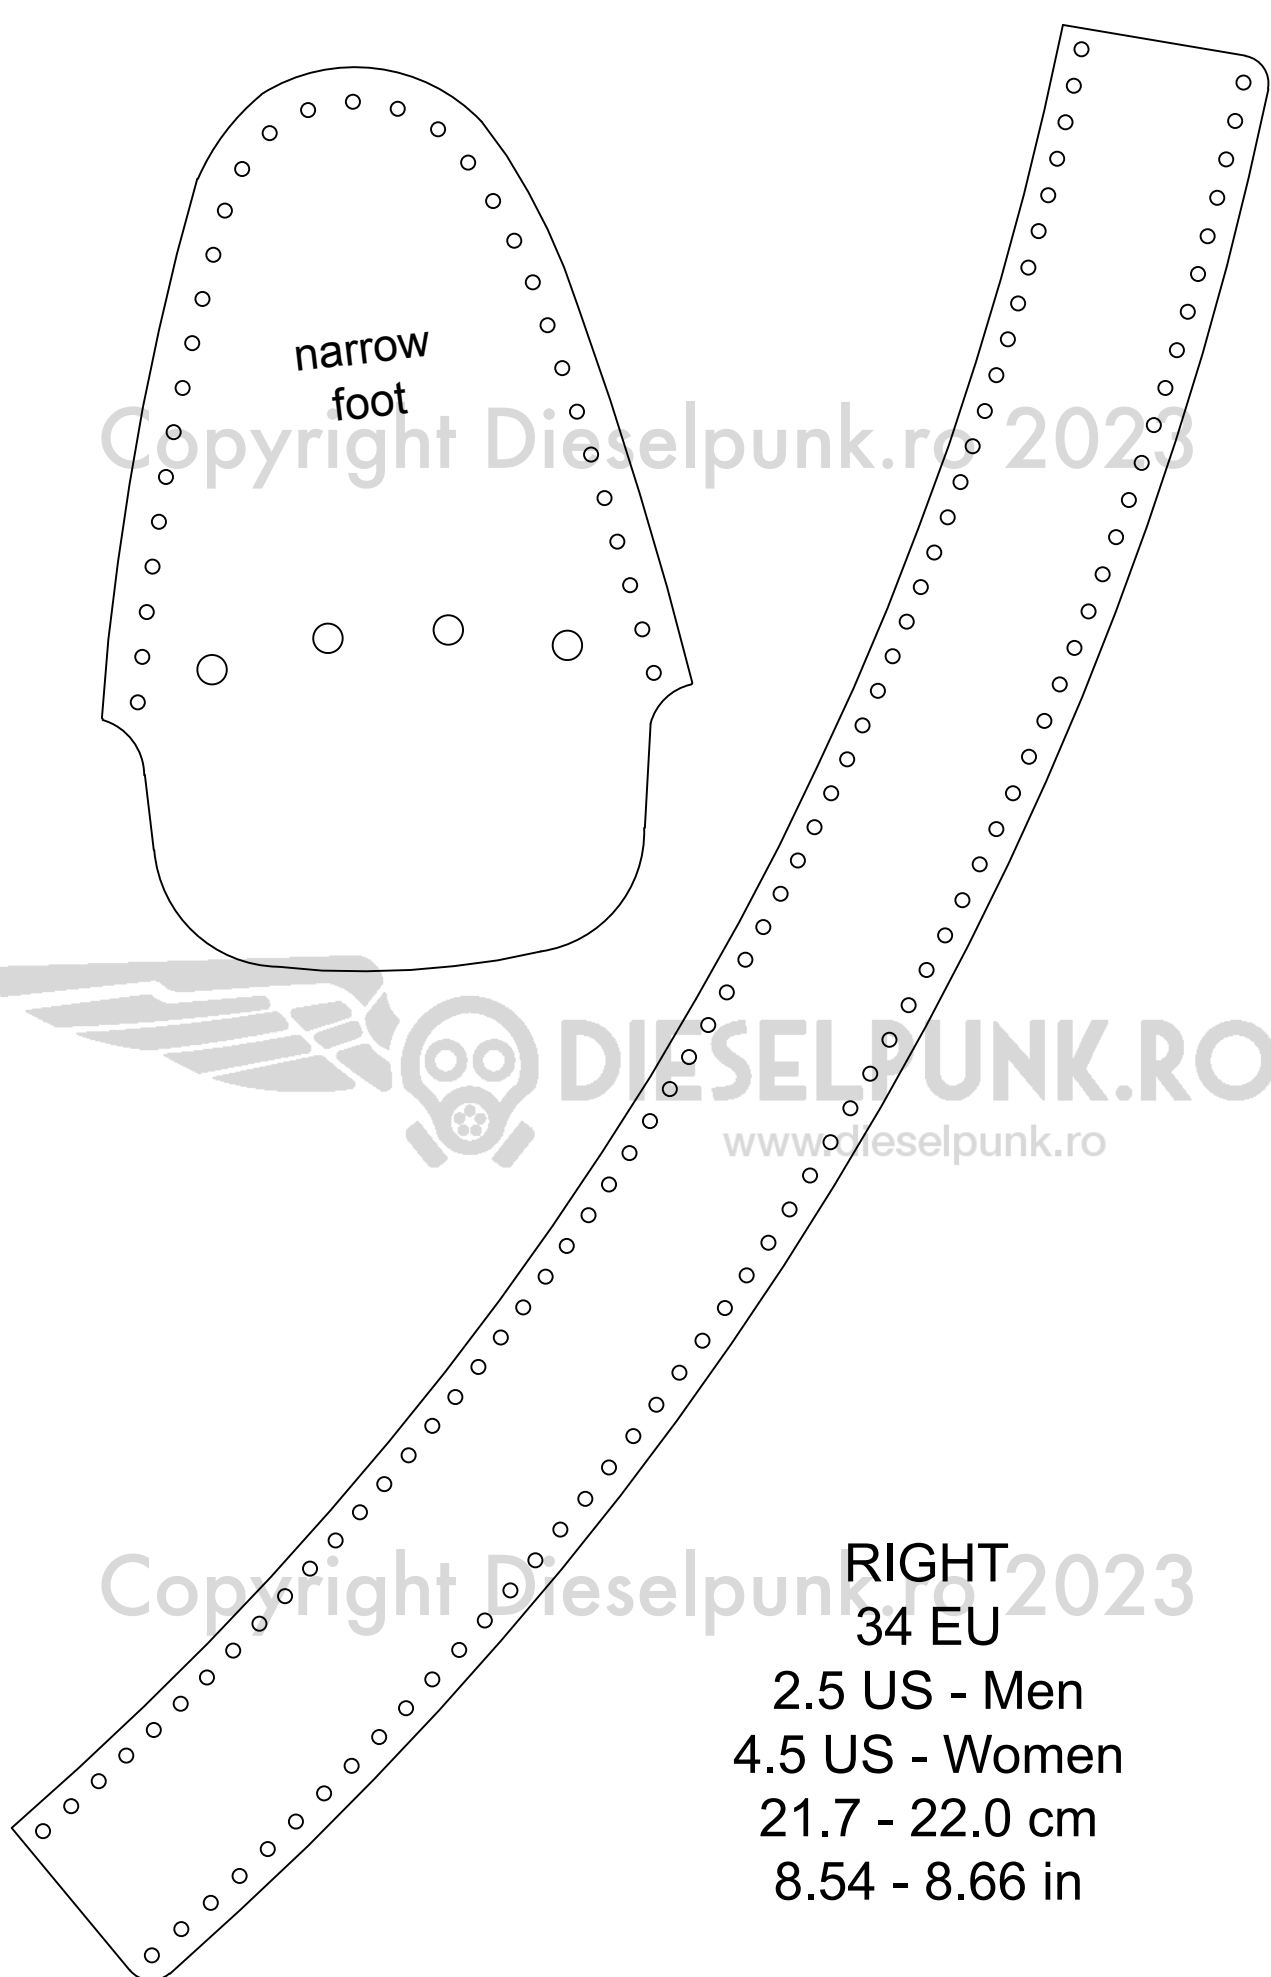

218 mm / 8.58 in

DIESELPUNK.RO

www.dieselpunk.ro

Copyright Dieselpunk.ro 2023

narrow
foot

Copyright Dieselpunk.ro 2023

Copyright Dieselpunk.ro 2023

RIGHT
34 EU
2.5 US - Men
4.5 US - Women
21.7 - 22.0 cm
8.54 - 8.66 in