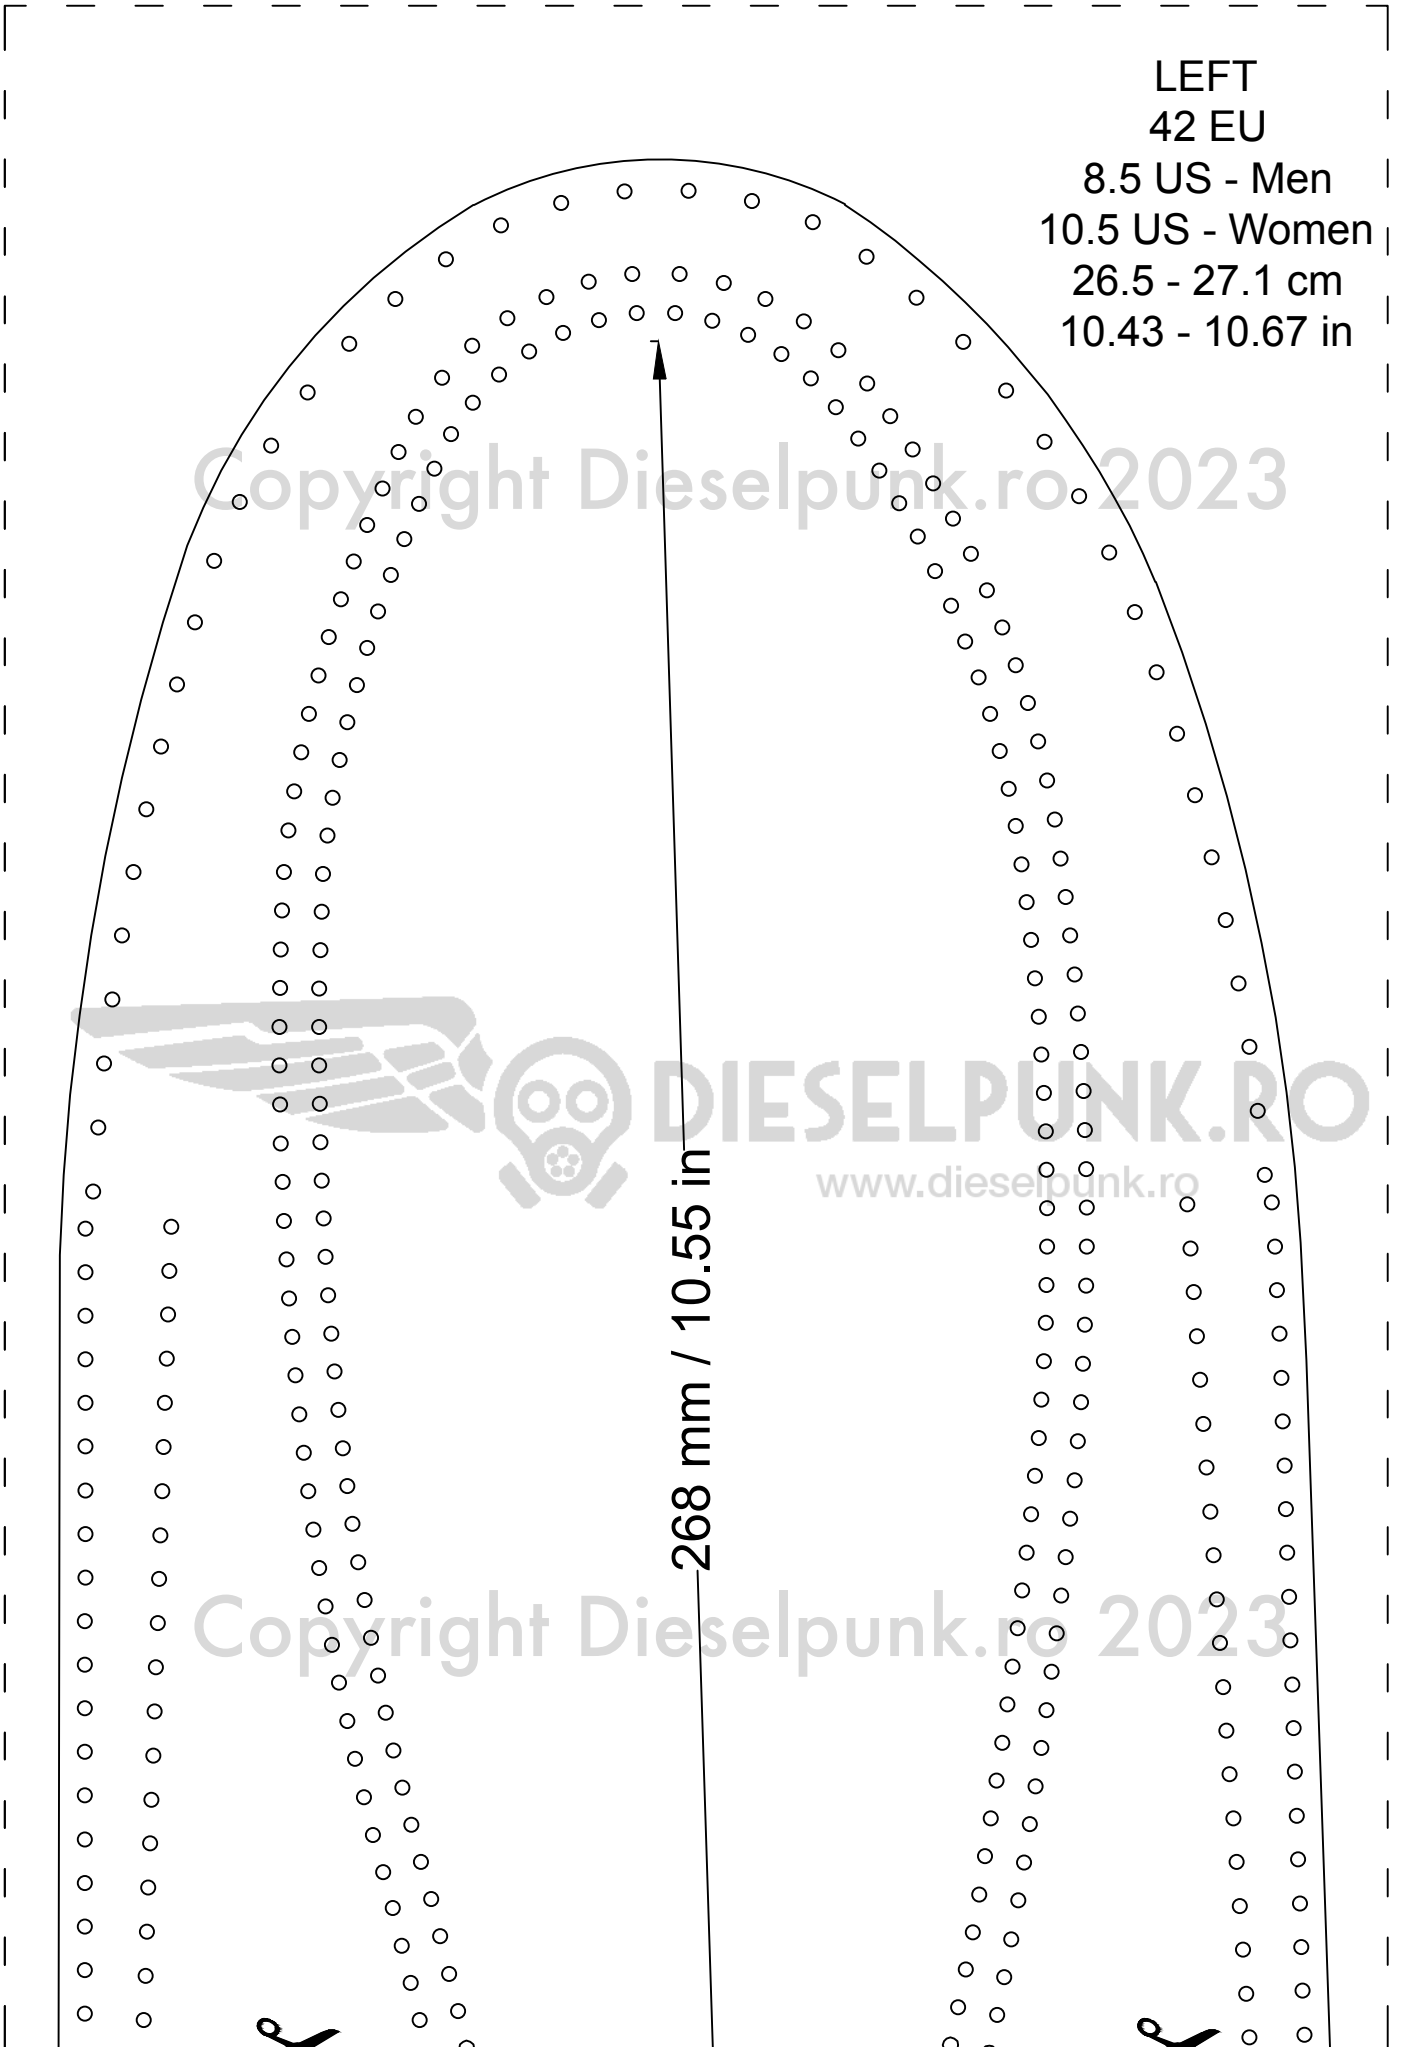

DIESELPUNK.RO

www.dieselpunk.ro

268 mm / 10.55 in

Copyright Dieselpunk.ro 2023