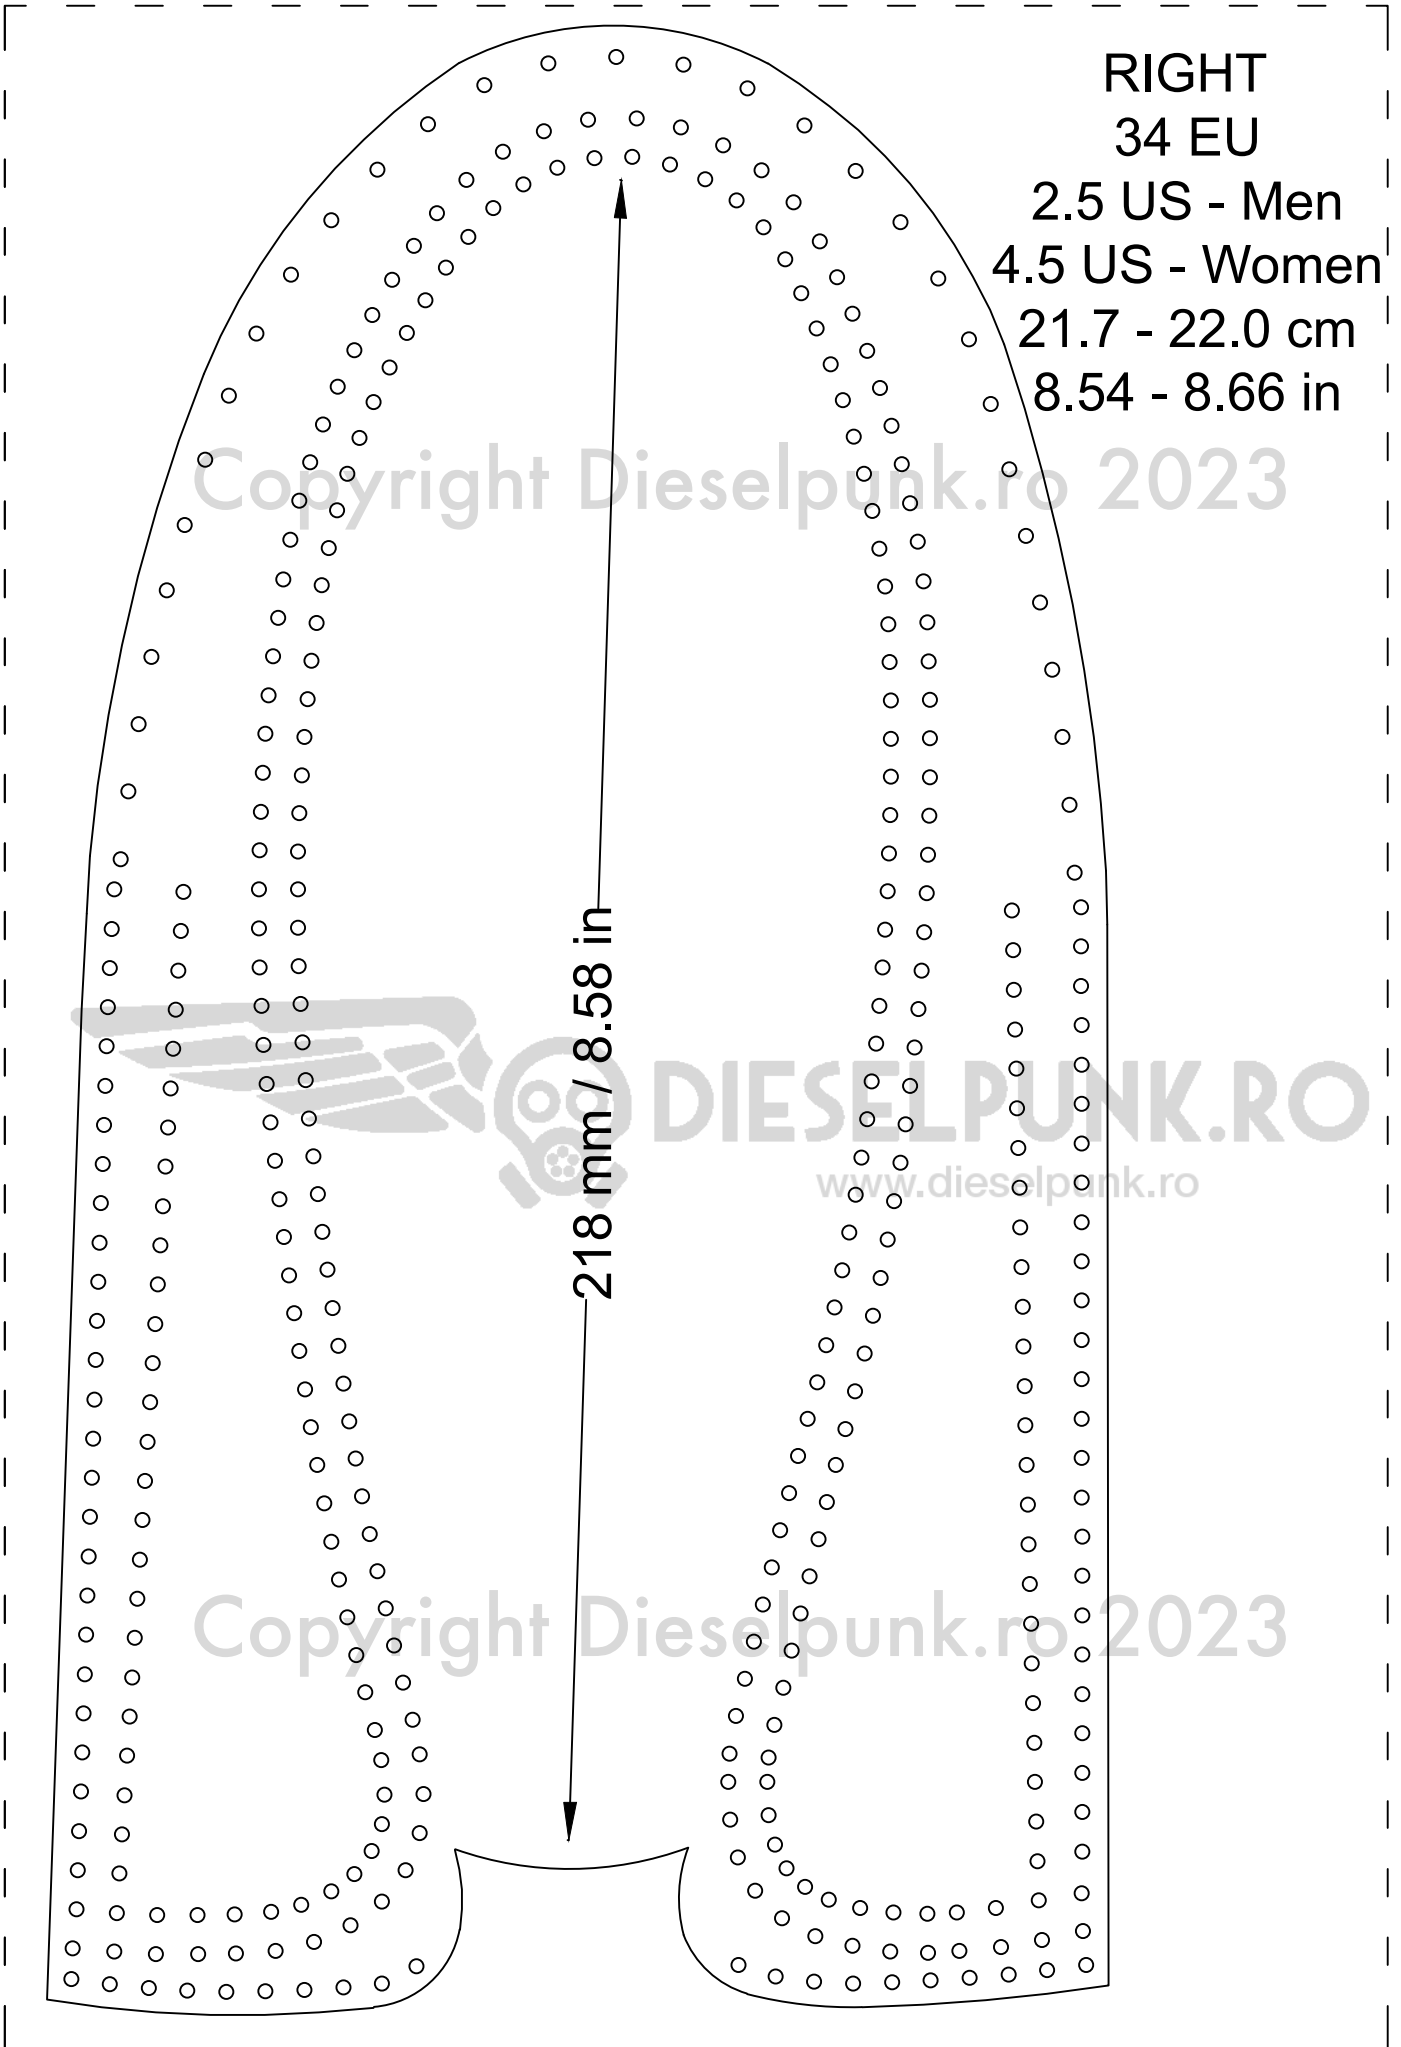

RIGHT

34 EU

2.5 US - Men

4.5 US - Women

21.7 - 22.0 cm

8.54 - 8.66 in

Copyright Dieselpunk.ro 2023

218 mm / 8.58 in

DIESELPUNK.RO

www.dieselpunk.ro

Copyright Dieselpunk.ro 2023