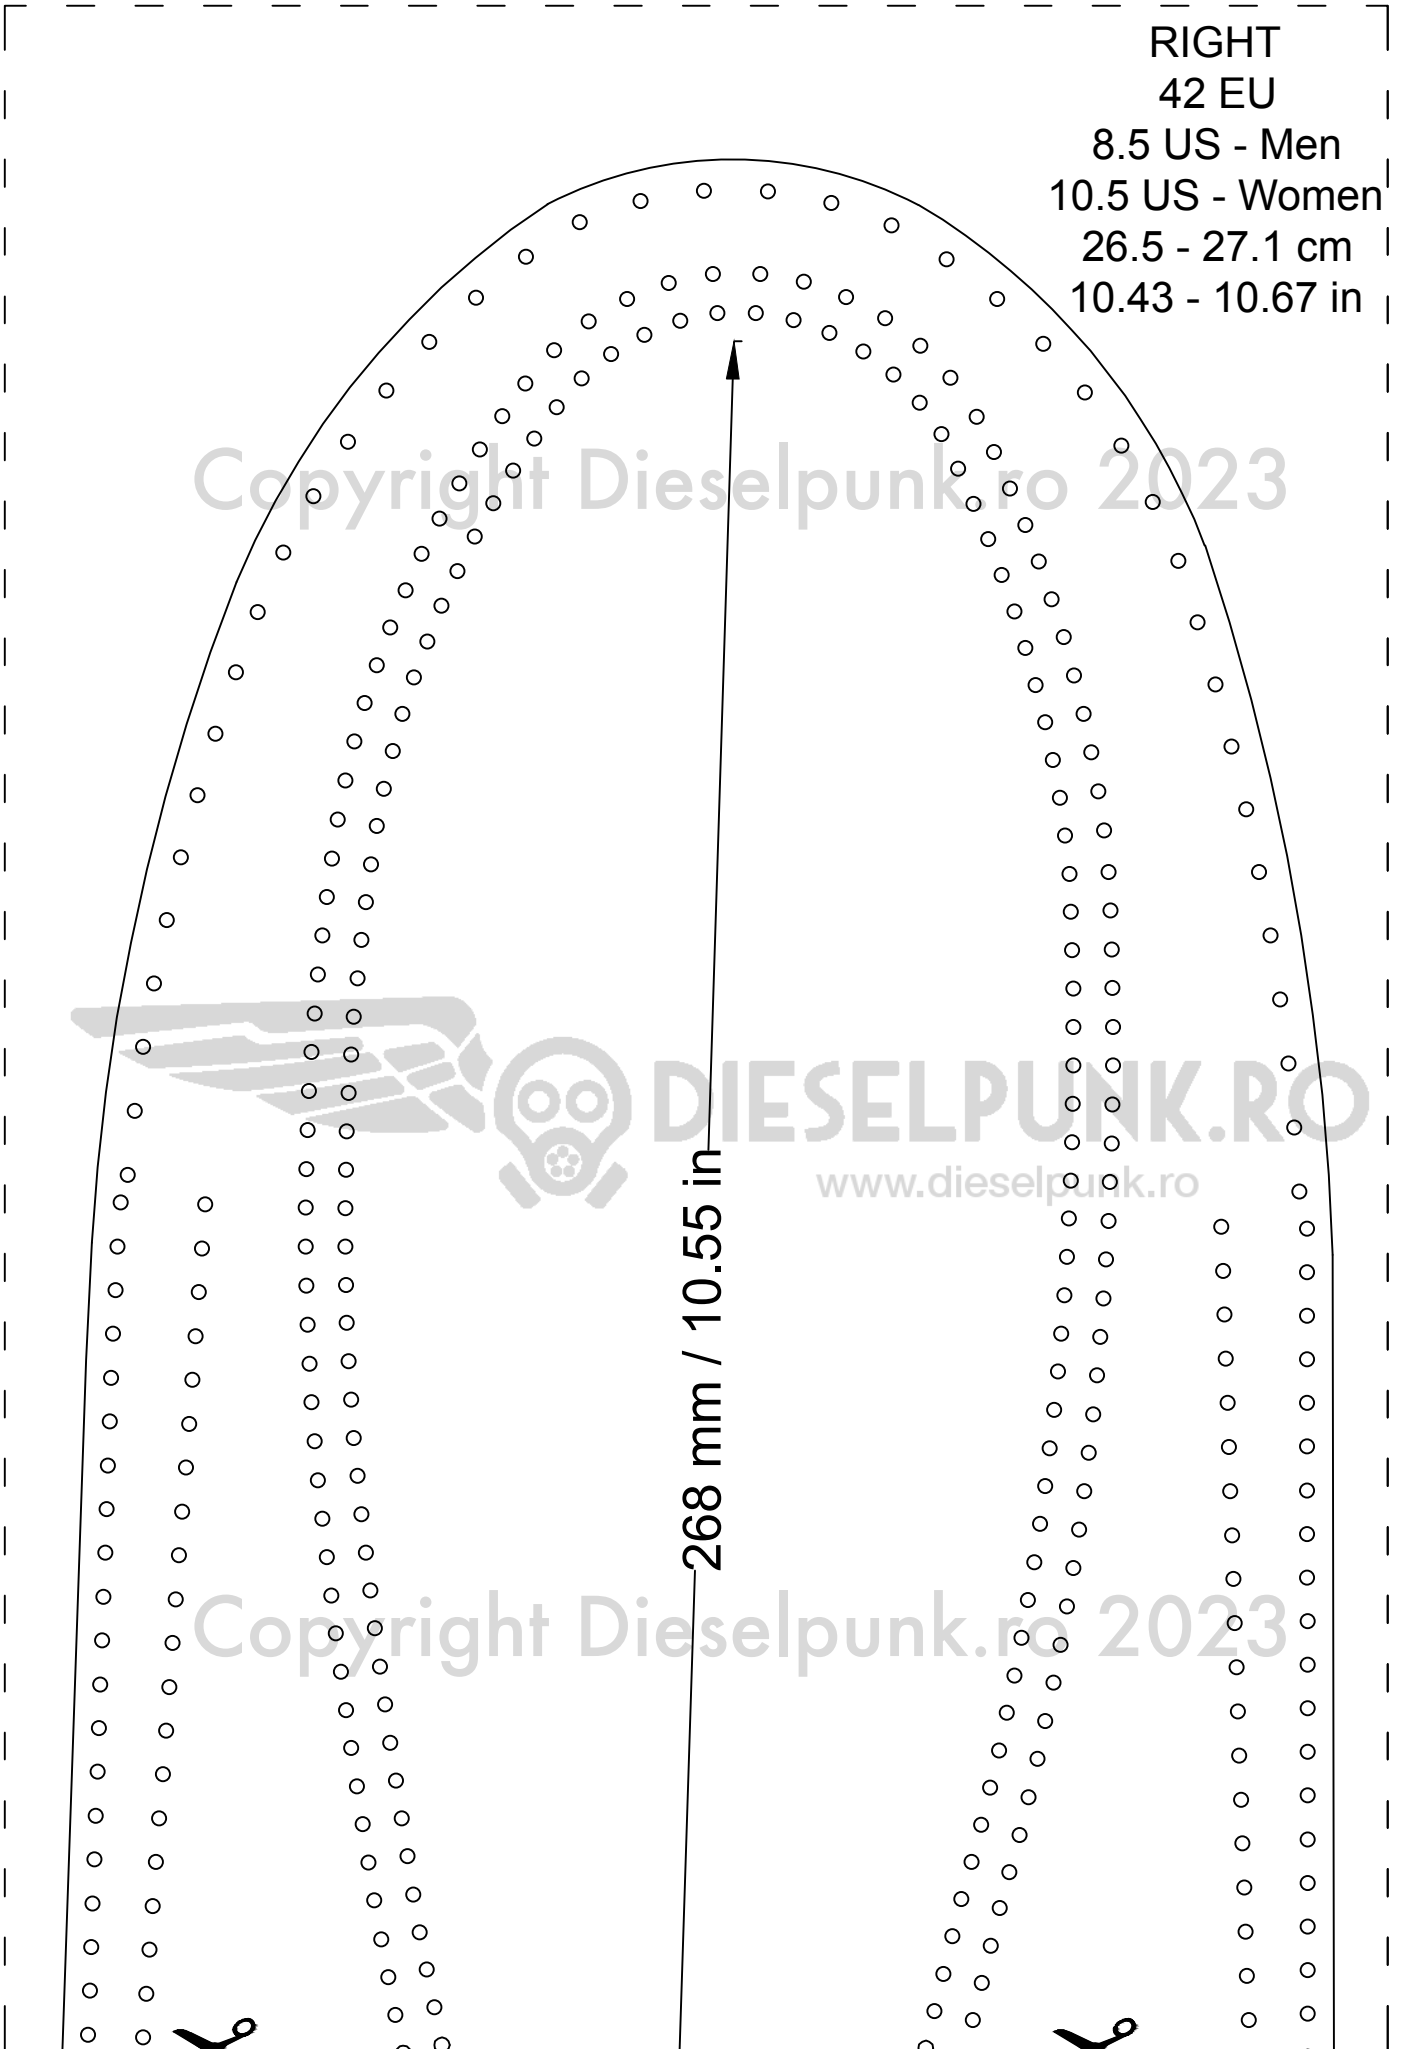

DIESELPUNK.RO

www.dieselpunk.ro

268 mm / 10.55 in

Copyright Dieselpunk.ro 2023