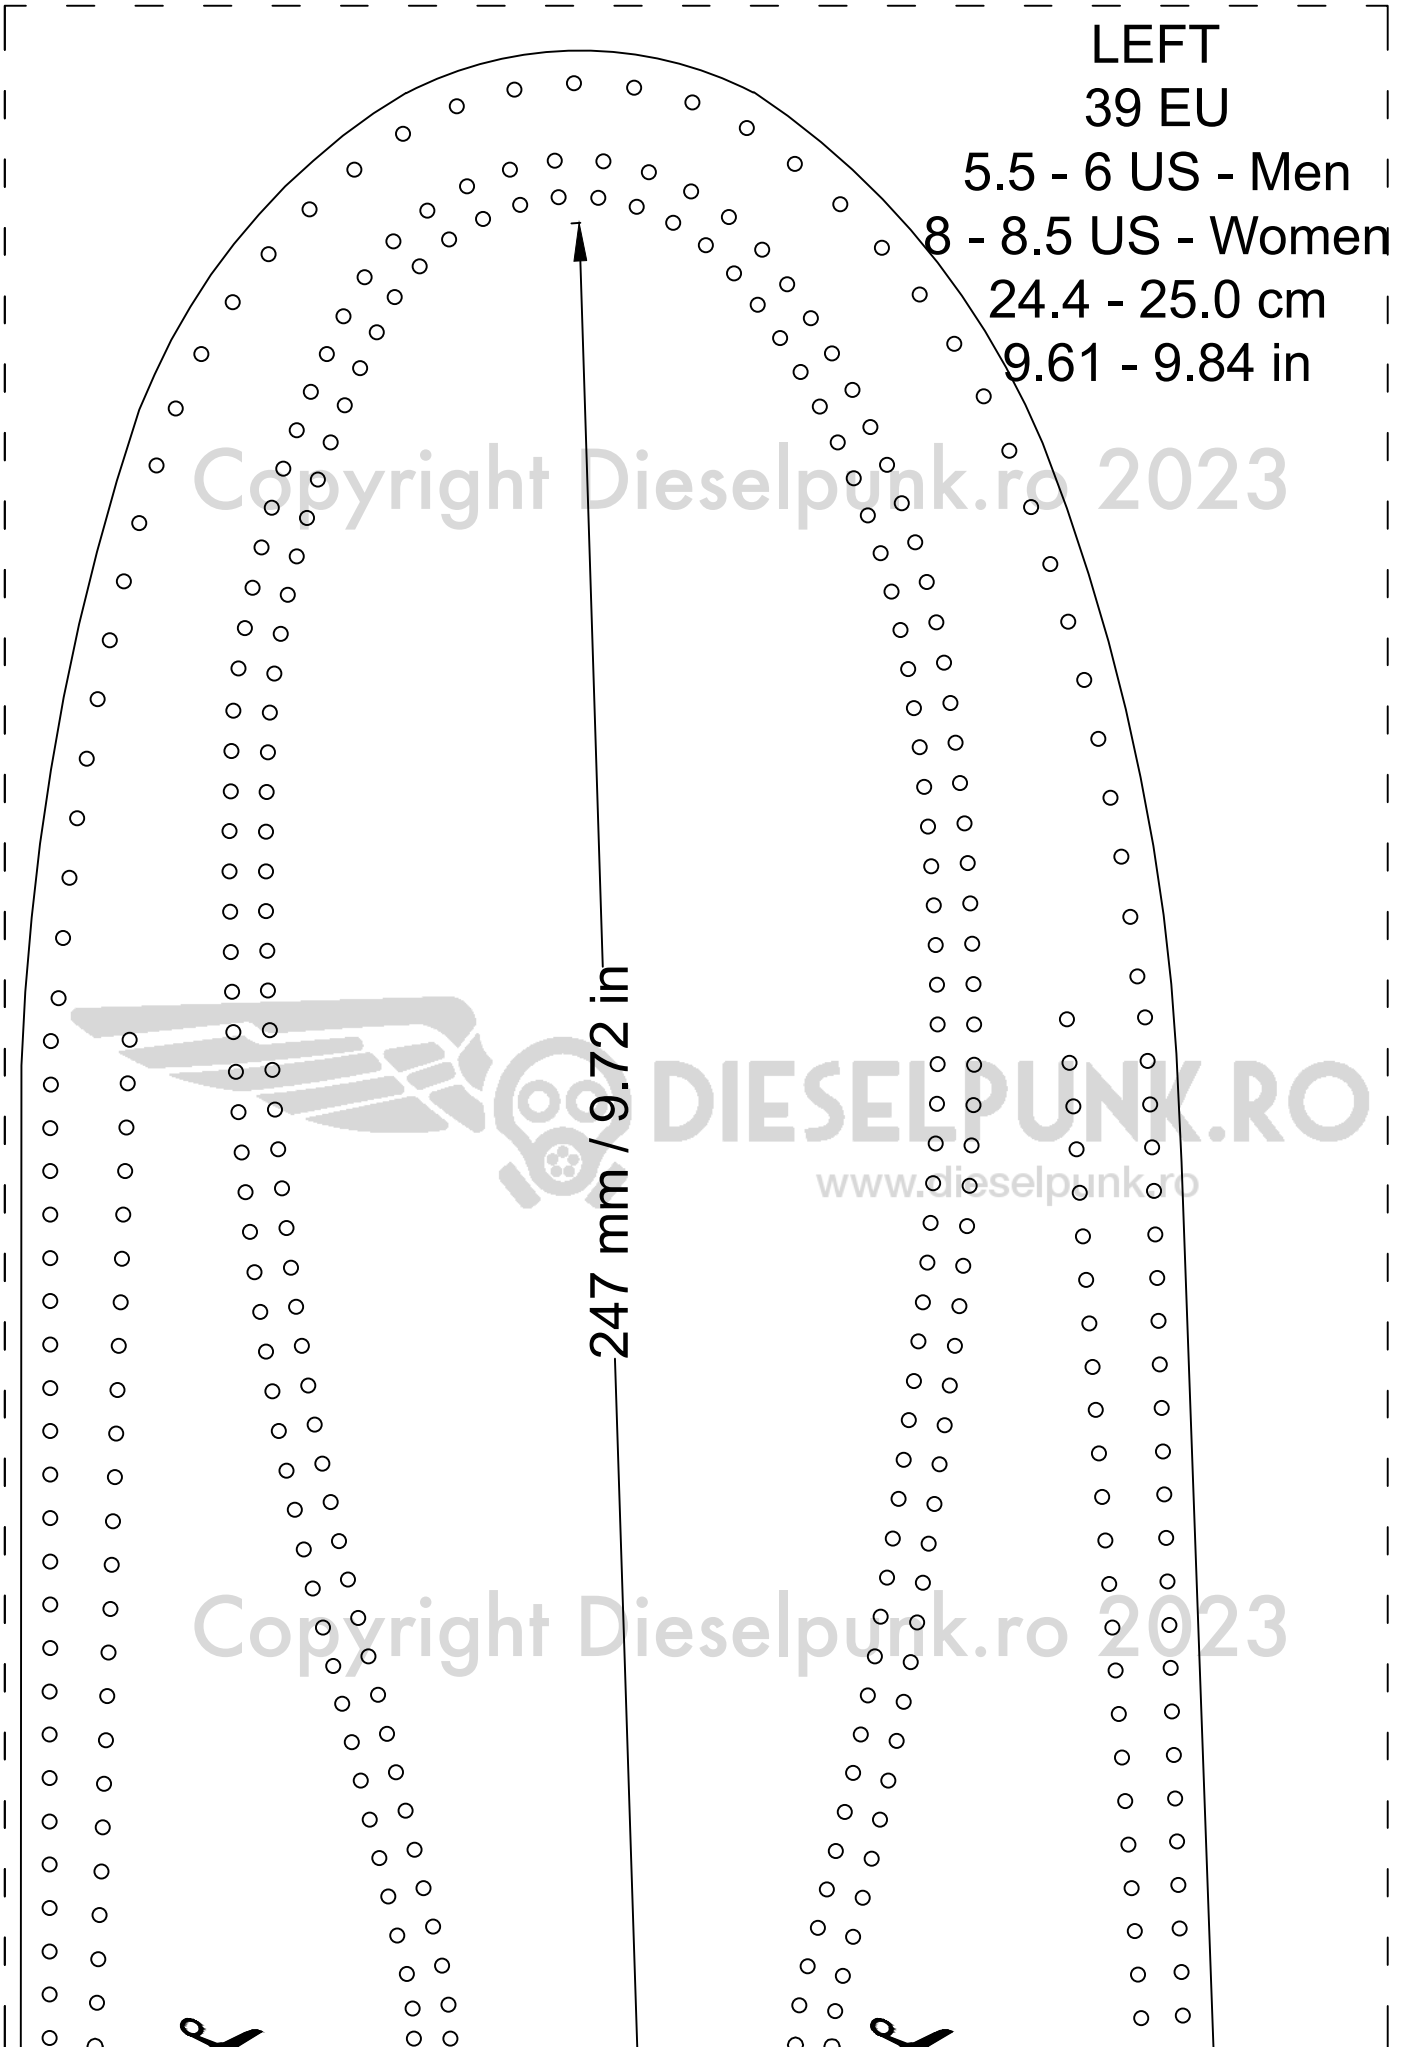

LEFT

39 EU

5.5 - 6 US - Men

8 - 8.5 US - Women

24.4 - 25.0 cm

9.61 - 9.84 in

Copyright Dieselpunk.ro 2023

247 mm / 9.72 in

DIESELPUNK.RO

www.dieselpunk.ro

Copyright Dieselpunk.ro 2023