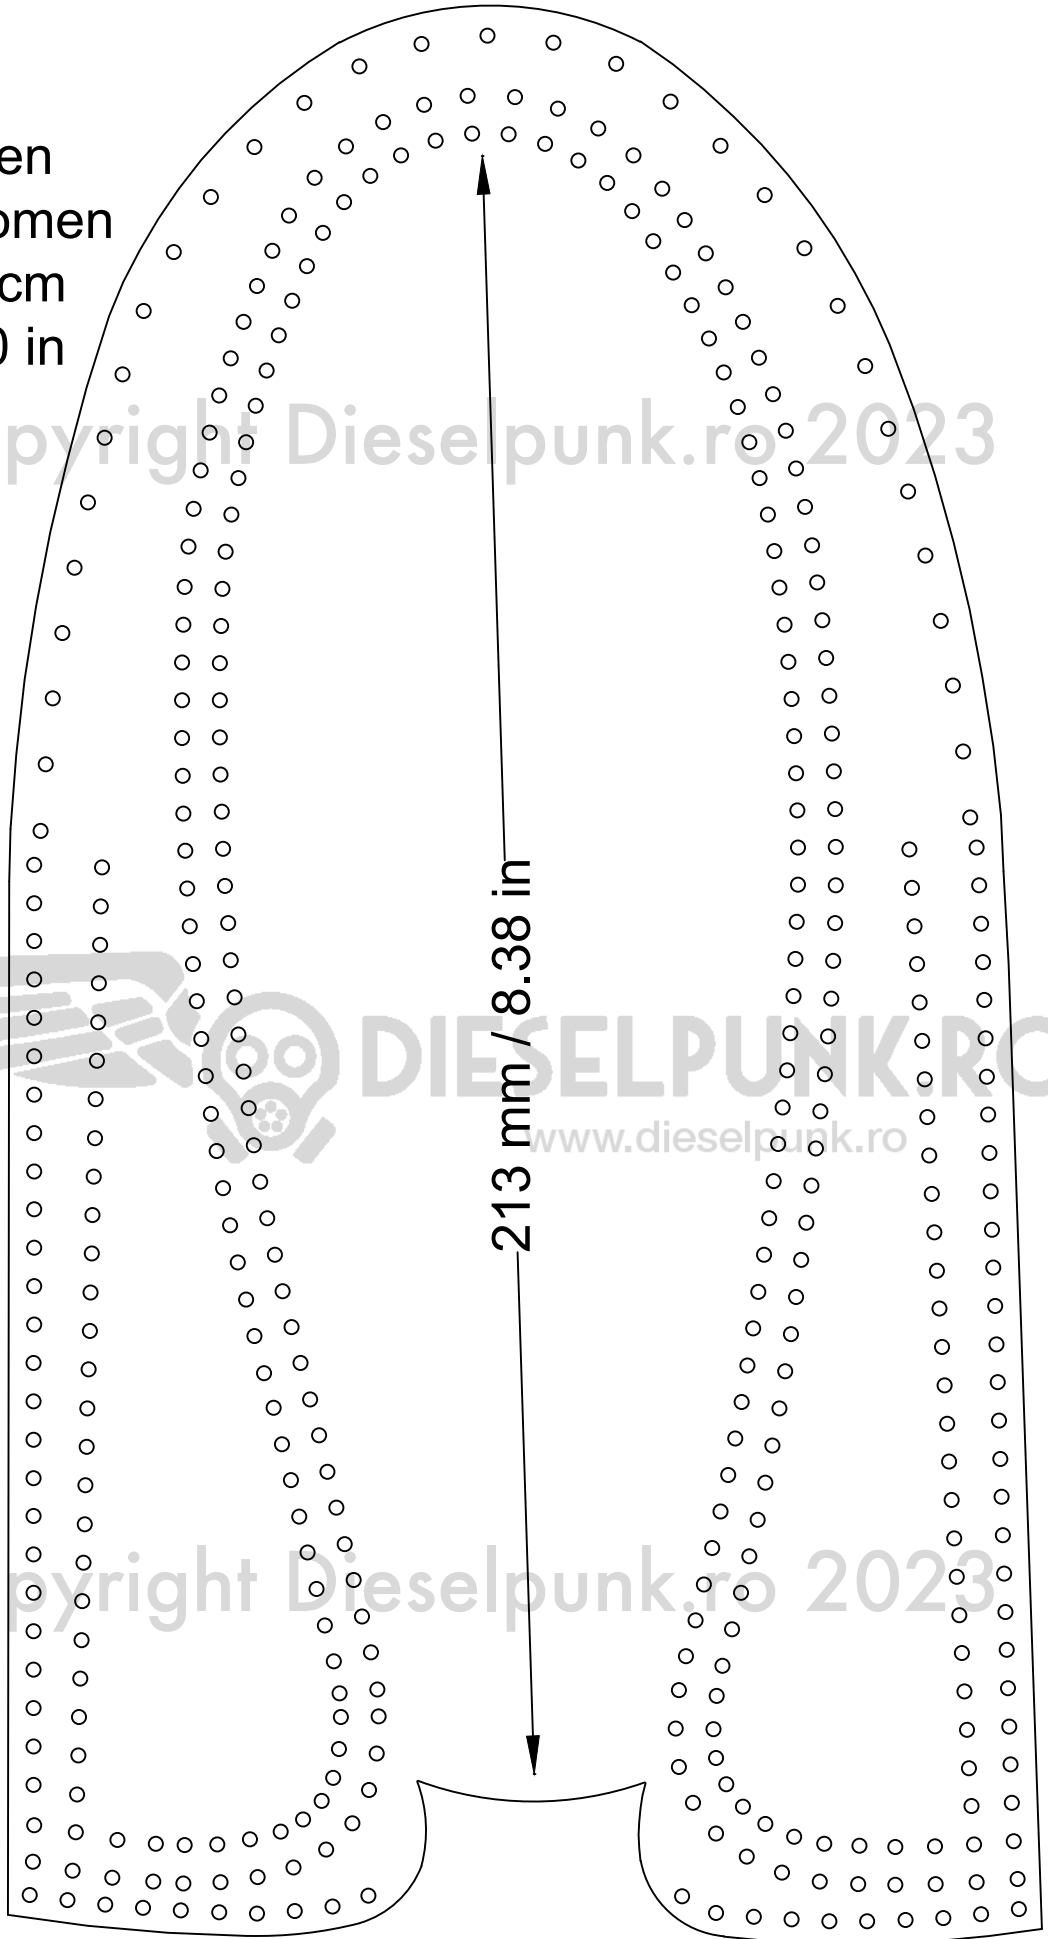

Copyright Dieselpunk.ro 2023

213 mm / 8.38 in

Copyright Dieselpunk.ro 2023

LEFT
33 EU
2 US - Men
3.5 US - Women
21 - 21.6 cm
8.27-8.50 in

Copyright Dieselpunk.ro 2023

Copyright Dieselpunk.ro 2023

LEFT

33 EU