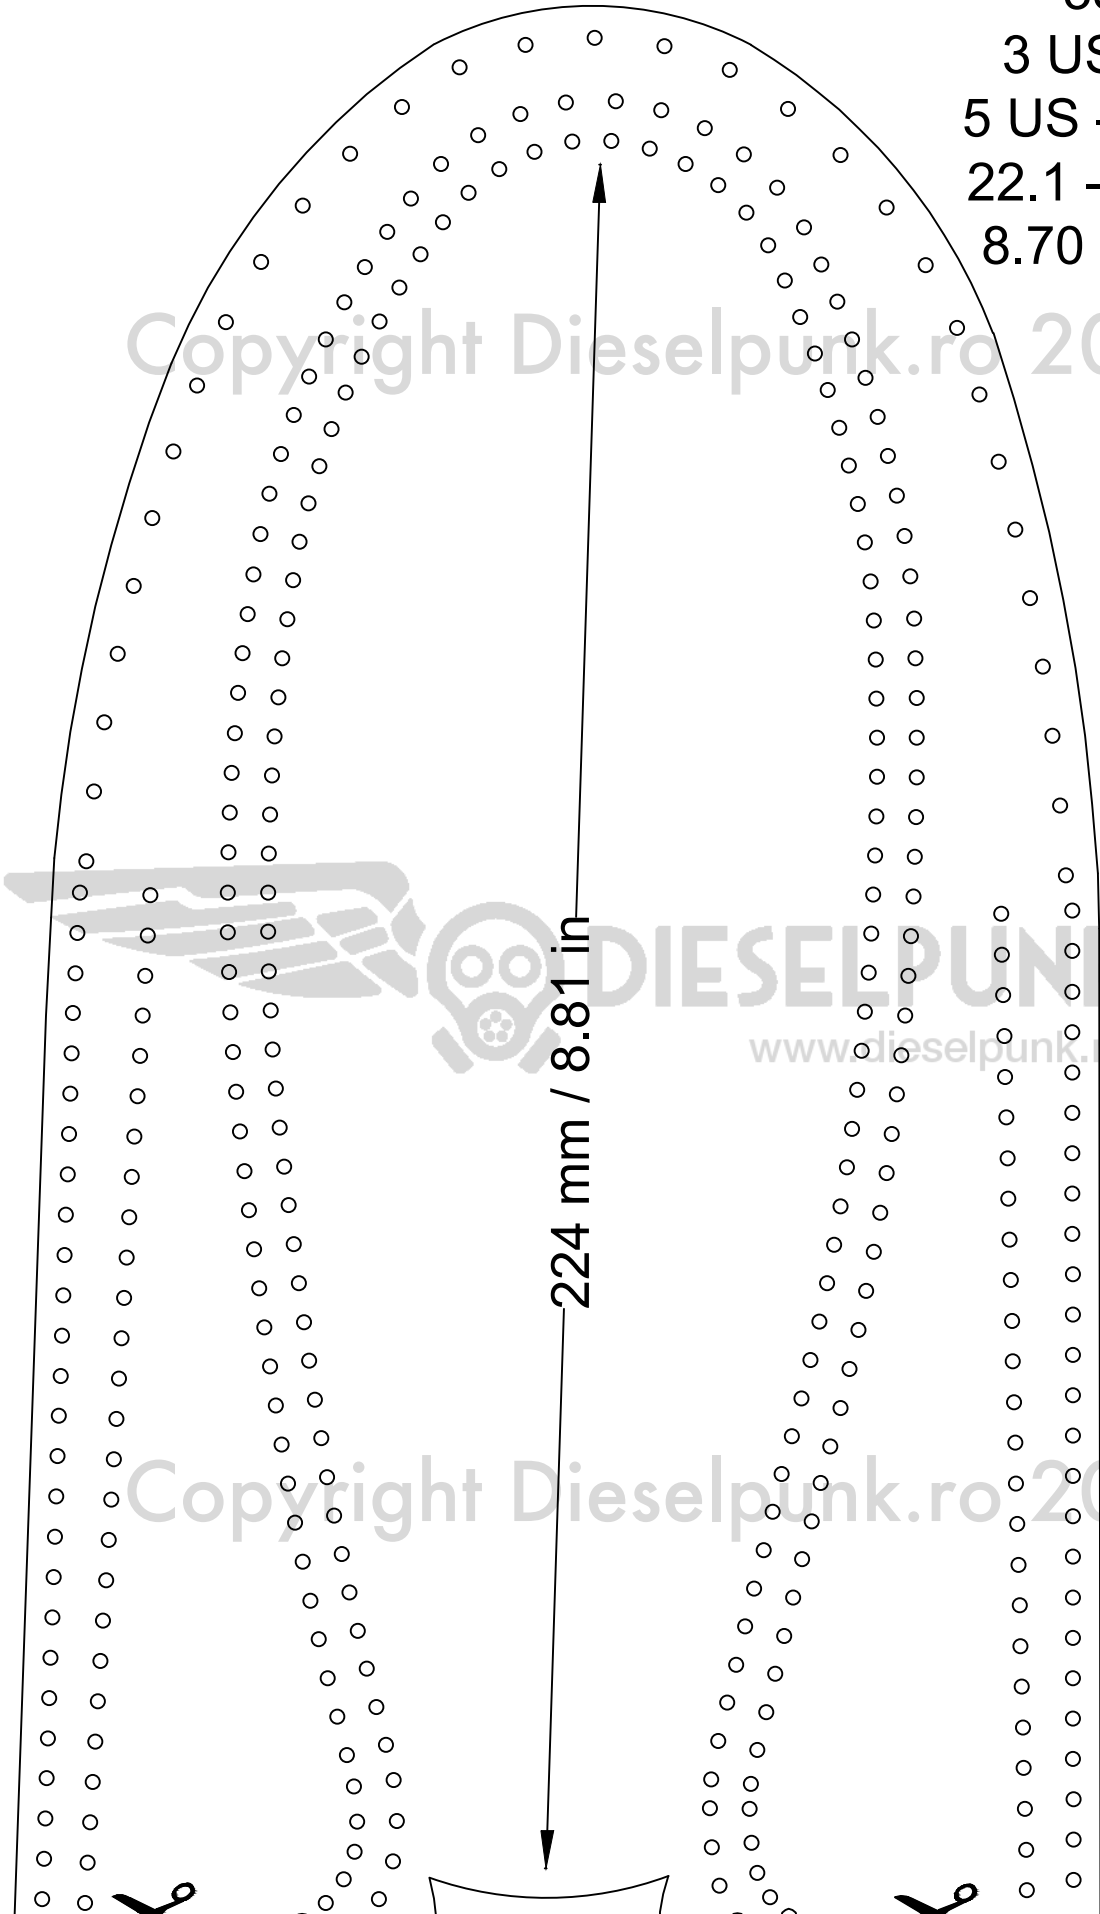

8.54 - 8.66 in

Copyright Dieselpunk.ro 2023

DIESELPUNK.RO

www.dieselpunk.ro

218 mm / 8.58 in

Copyright Dieselpunk.ro 2023

LEFT
34 EU
2.5 US - Men
4.5 US - Women
21.7 - 22.0 cm
8.54 - 8.66 in

Copyright Dieselpunk.ro 2023

22.1 - 22.7 cm

8.70 - 8.94 in

Copyright Dieselpunk.ro 2023

RIGHT

35 EU

3 US - Men

5 US - Women

22.1 - 22.7 cm

DIESELPUNK.RO
www.dieselpunk.ro

RIGHT

35 EU

3 US - Men

5 US - Women

22.1 - 22.7 cm

8.70 - 8.94 in

Copyright Dieselpunk.ro 2023