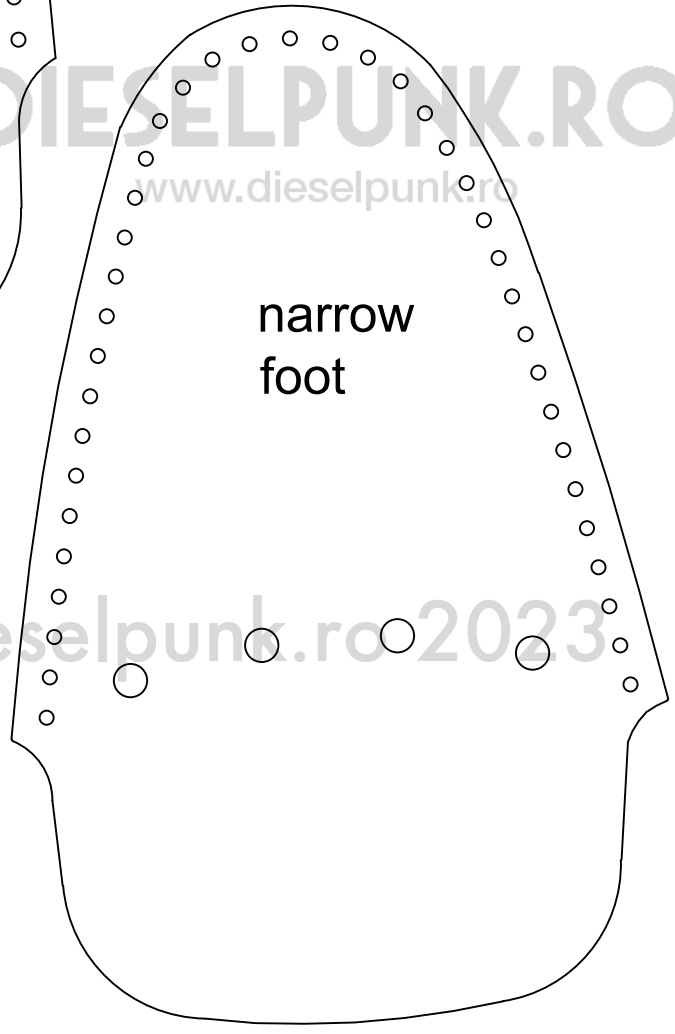

8 - 8.5 US - Women

24.4 - 25.0 cm

9.61 - 9.84 in

Copyright Dieselpunk.ro 2023

DIESELPUNK.RO

www.dieselpunk.ro

Copyright Dieselpunk.ro 2023

wide
foot