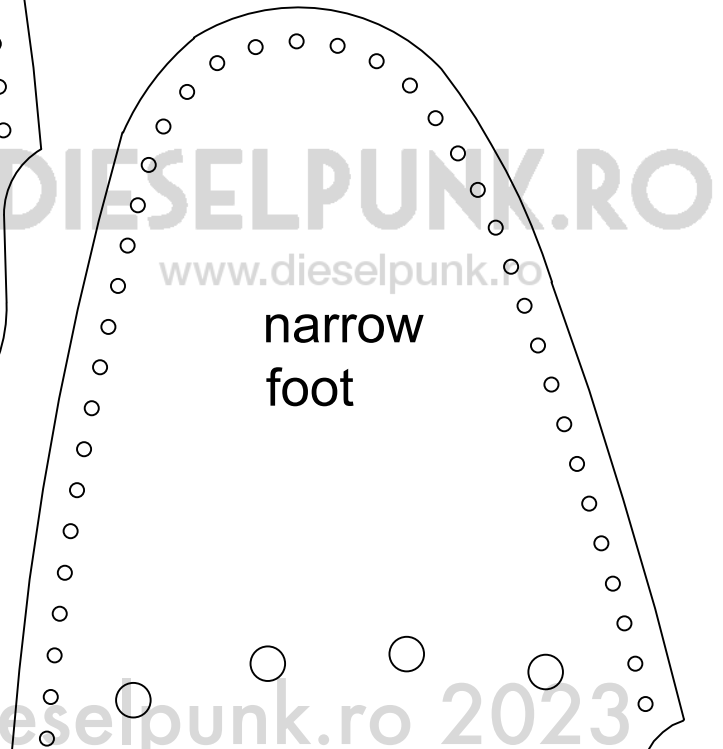

narrow
foot