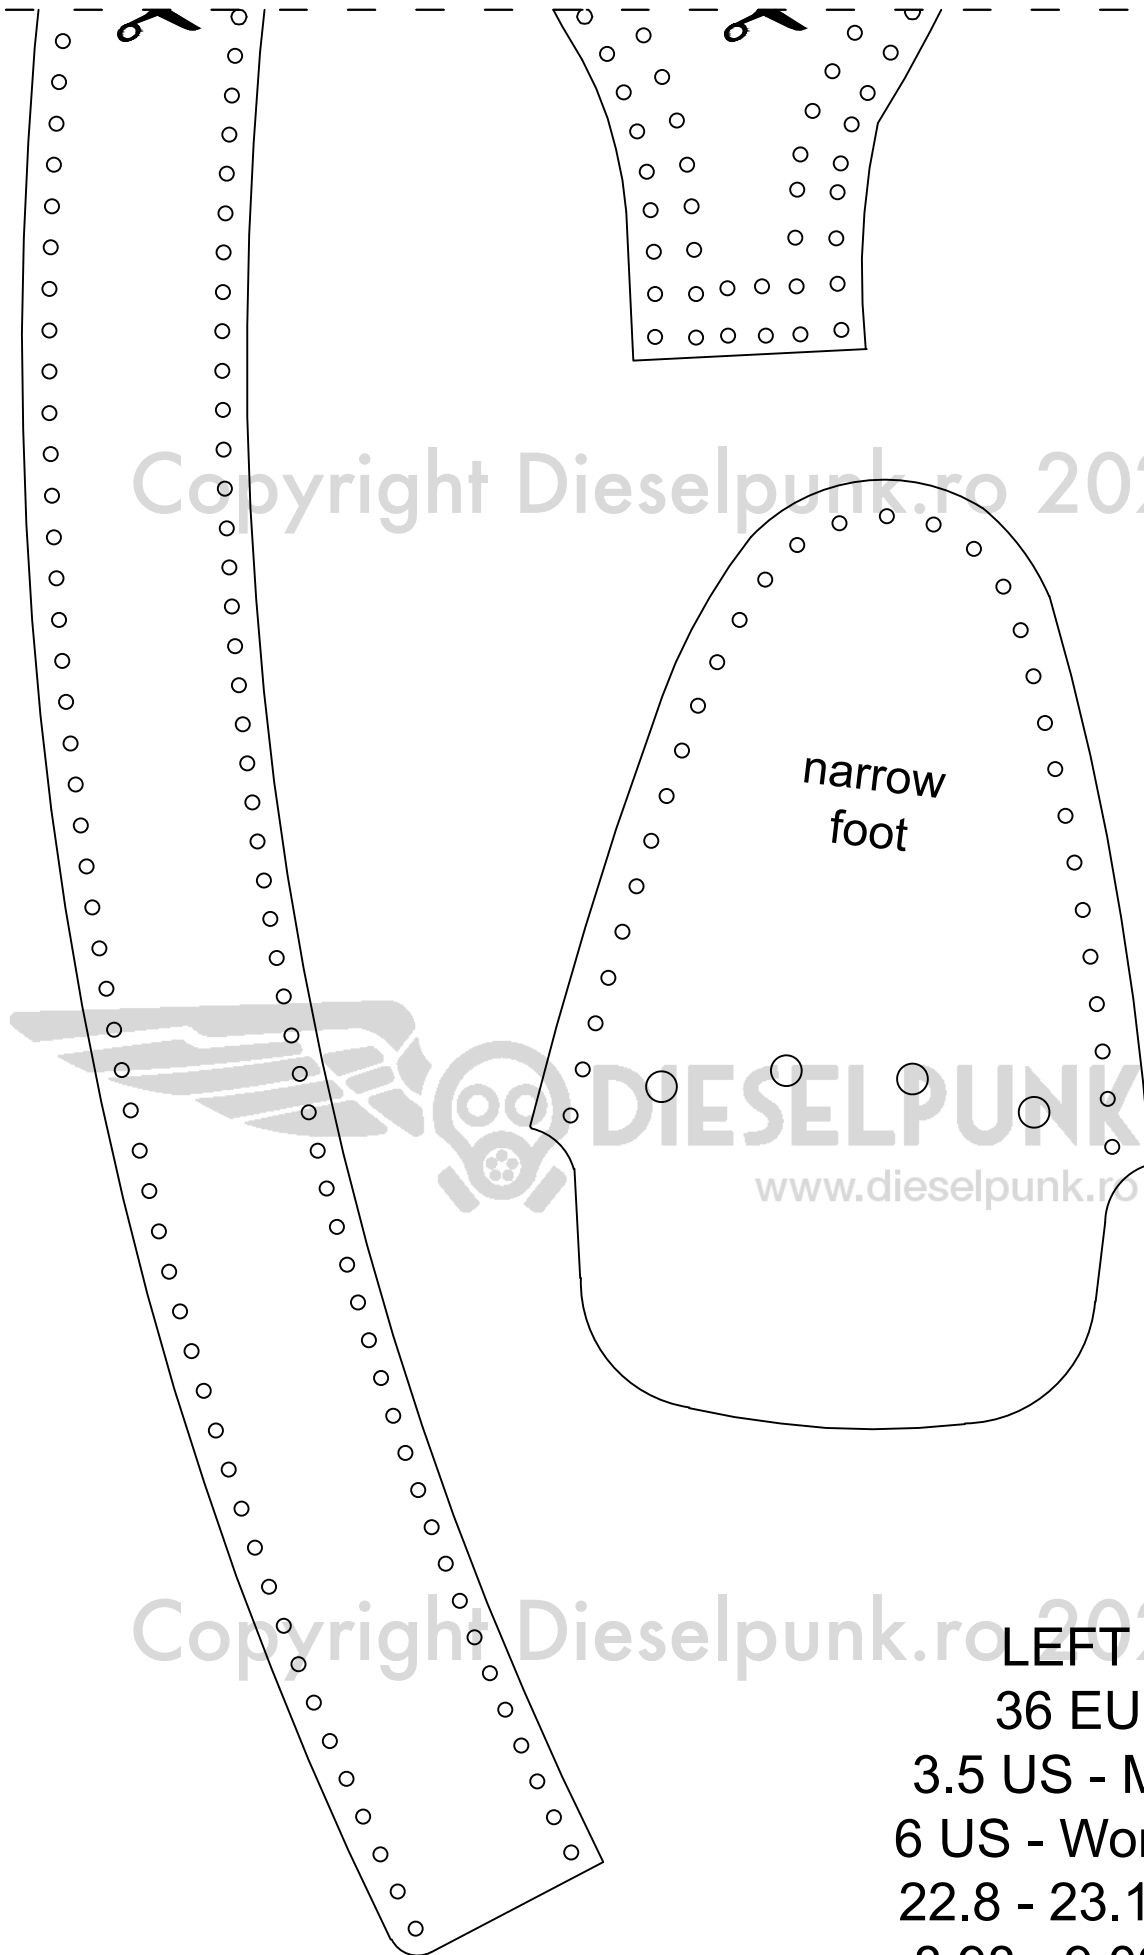

22.8 - 23.1 cm

8.98 - 9.09 in

DIESELPUNK.RO

www.dieselpunk.ro

*wide
foot*

Copyright Dieselpunk.ro 2023

Copyright Dieselpunk.ro 2023

Copyright Dieselpunk.ro 2023