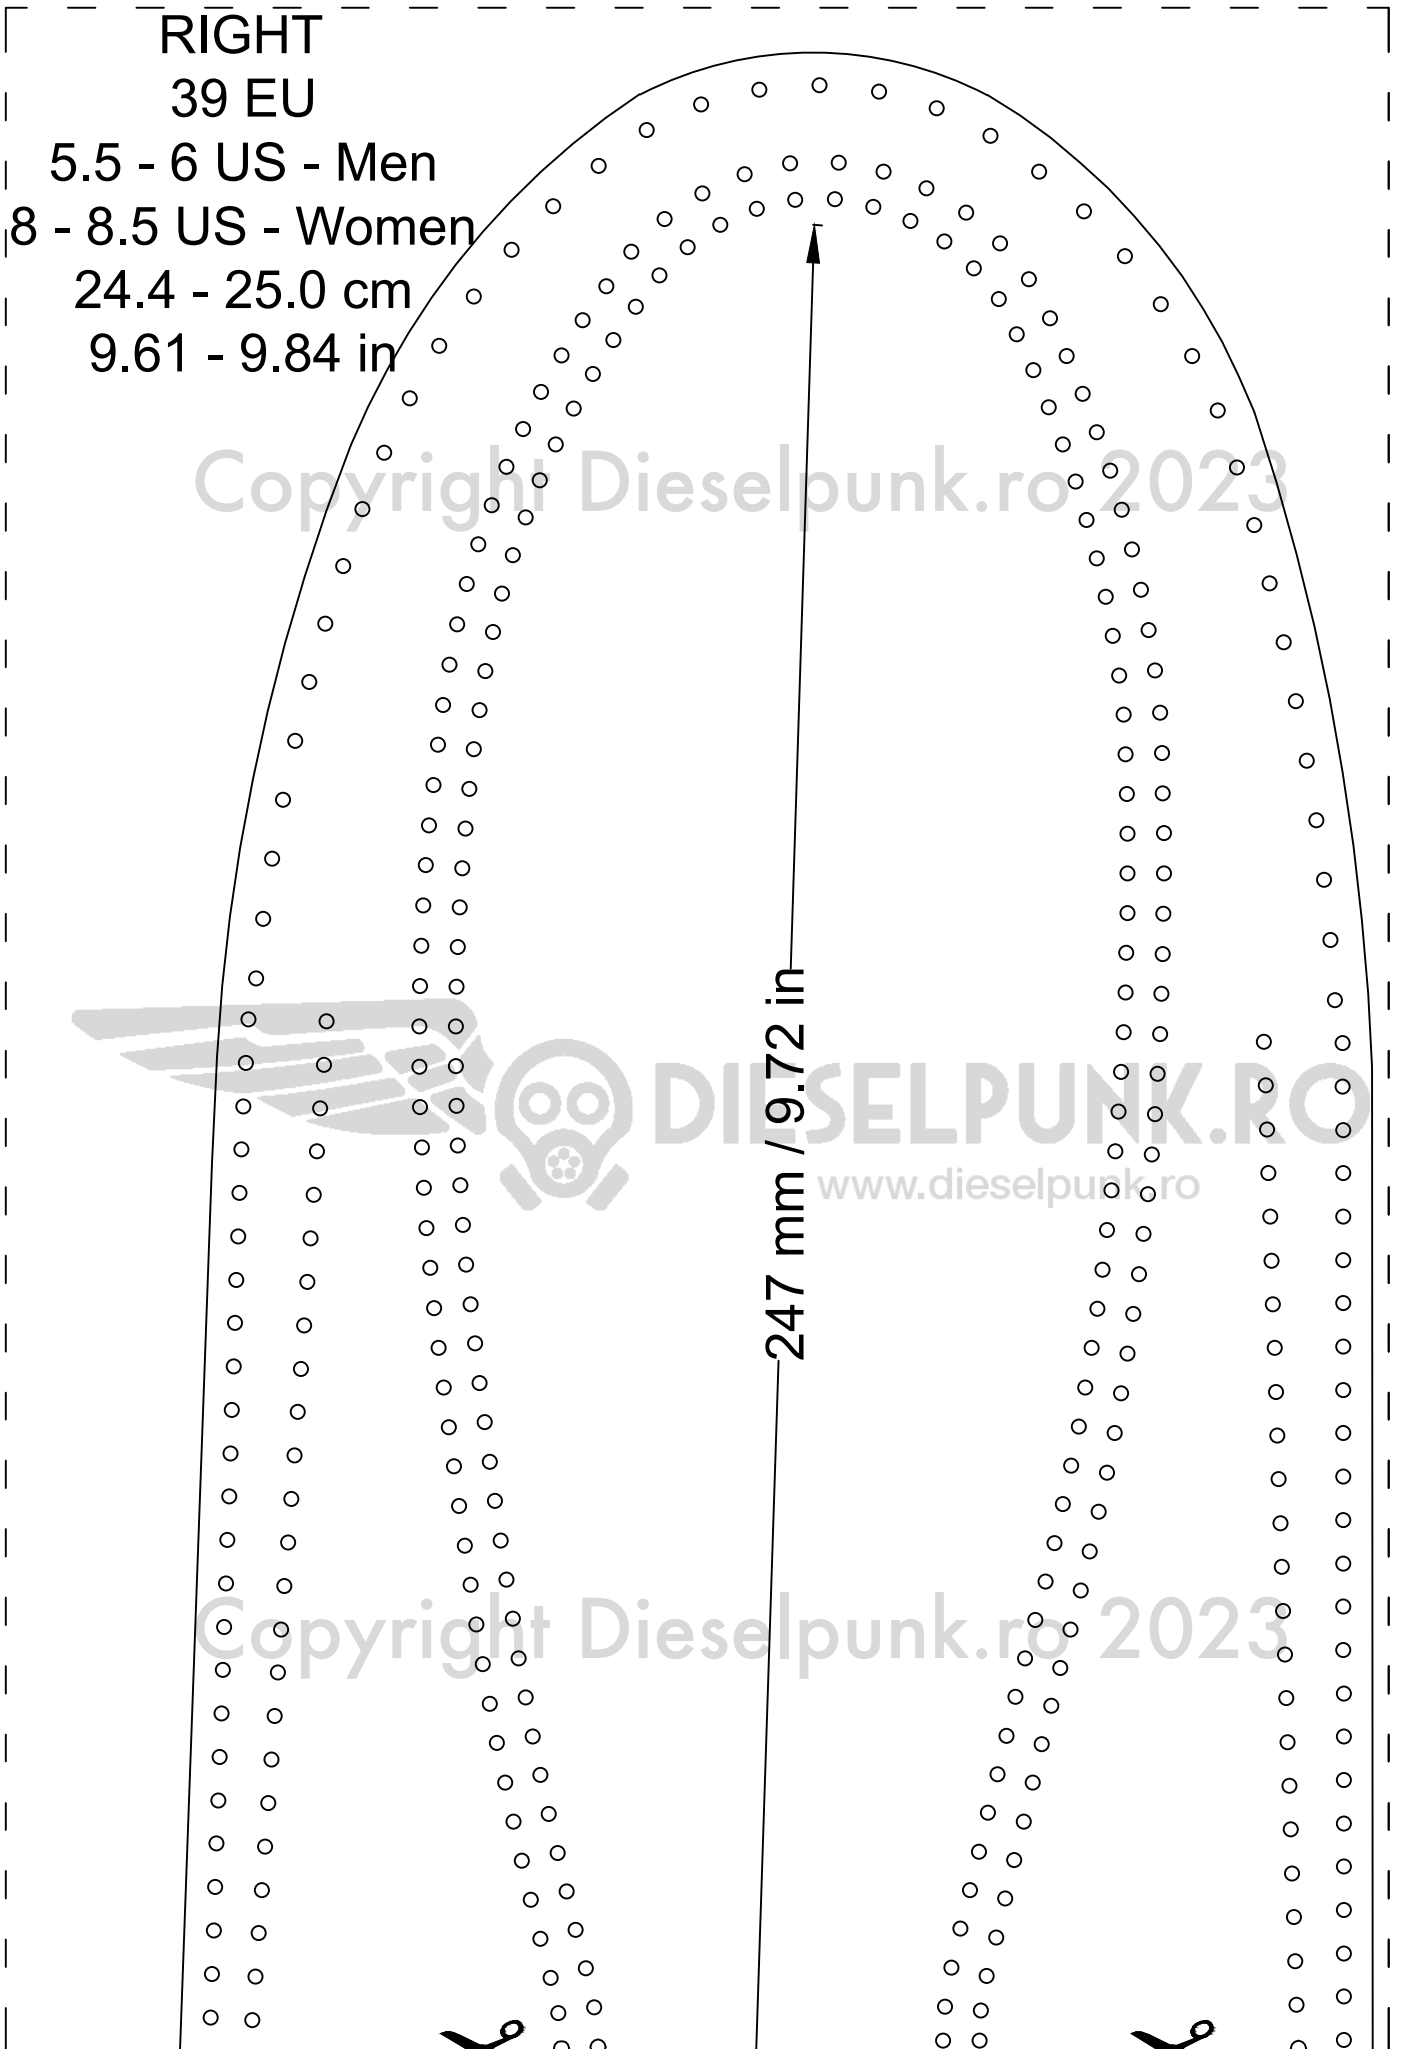

Copyright Dieselpunk.ro 2023

DIESELPUNK.RO

www.dieselpunk.ro

247 mm / 9.72 in

Copyright Dieselpunk.ro 2023

RIGHT

39 EU

5.5 - 6 US - Men