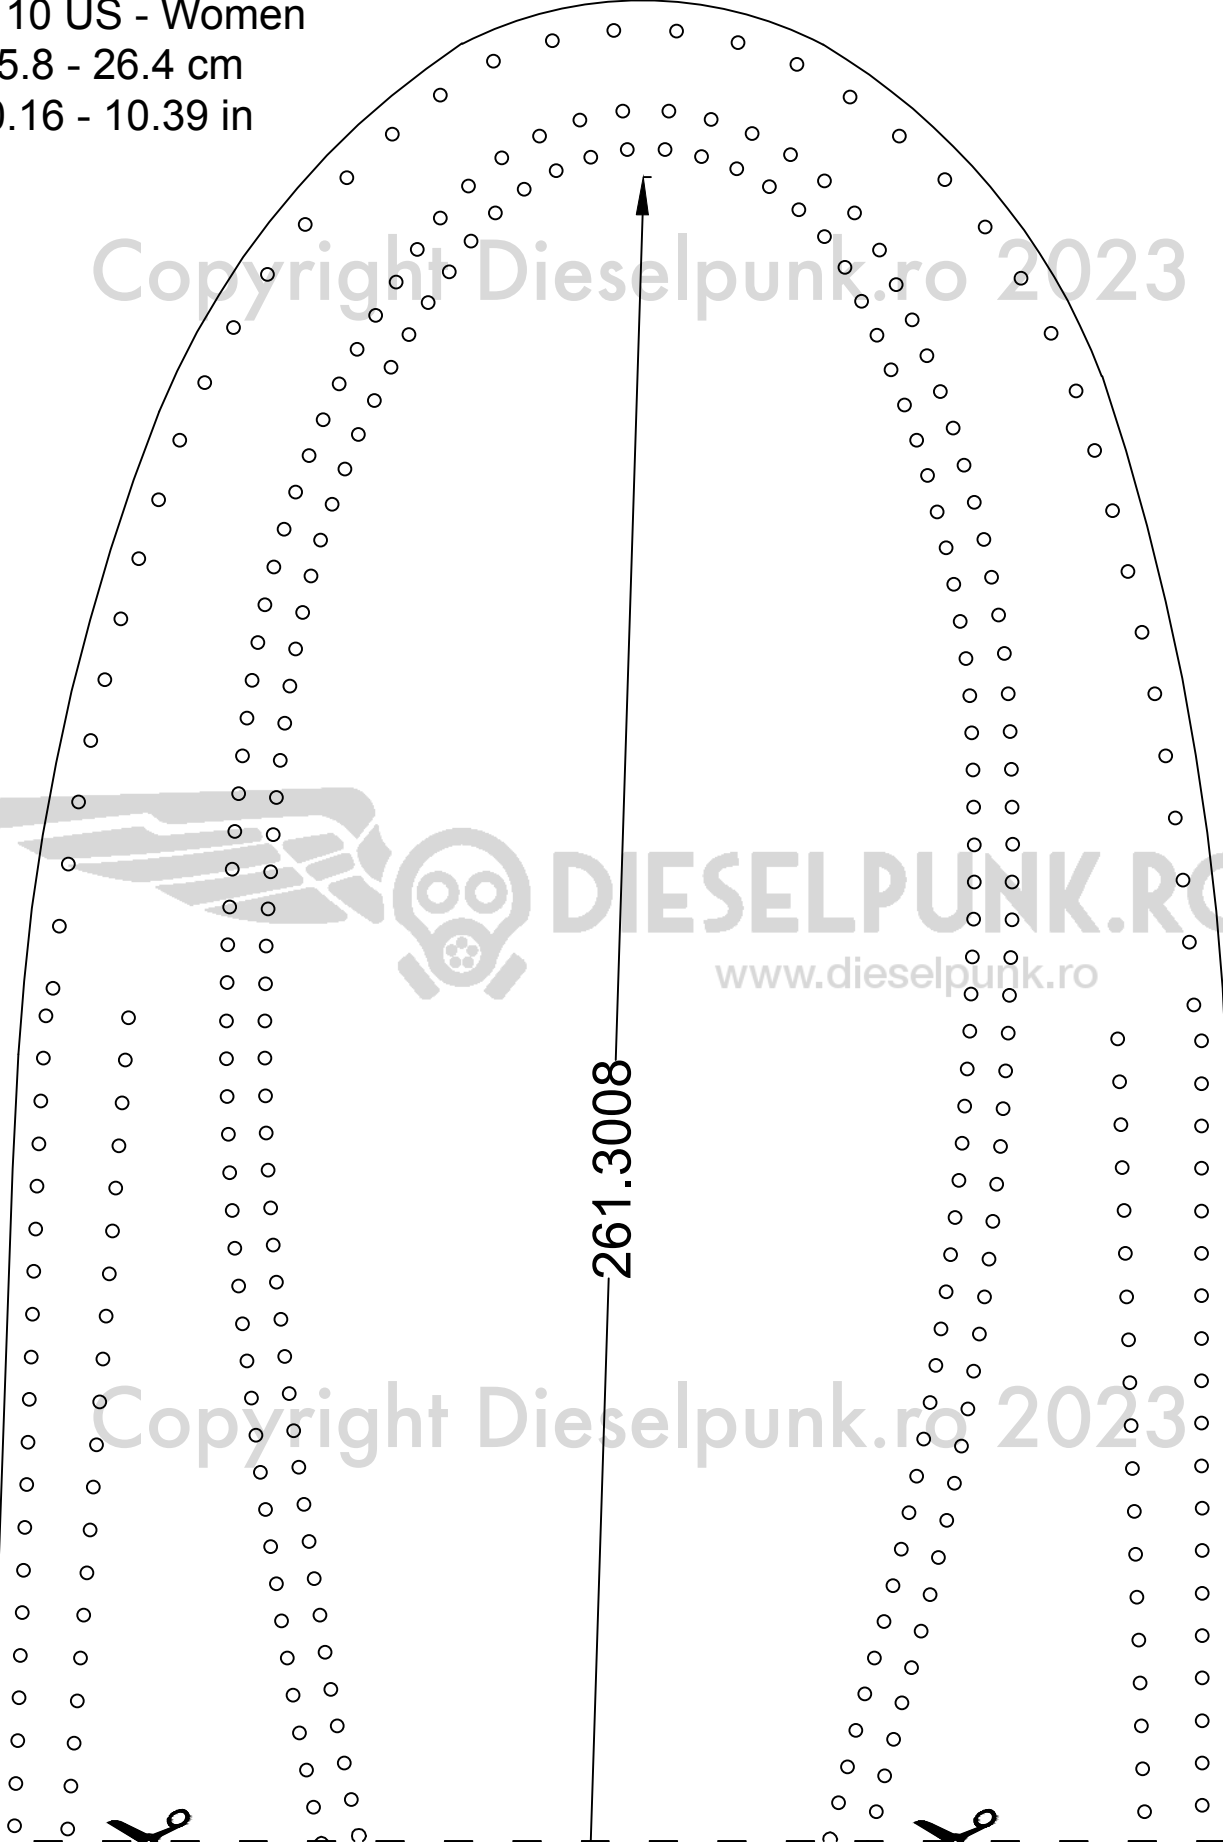

DIESELPUNK.RO

www.dieselpunk.ro

261.3008

Copyright Dieselpunk.ro 2023