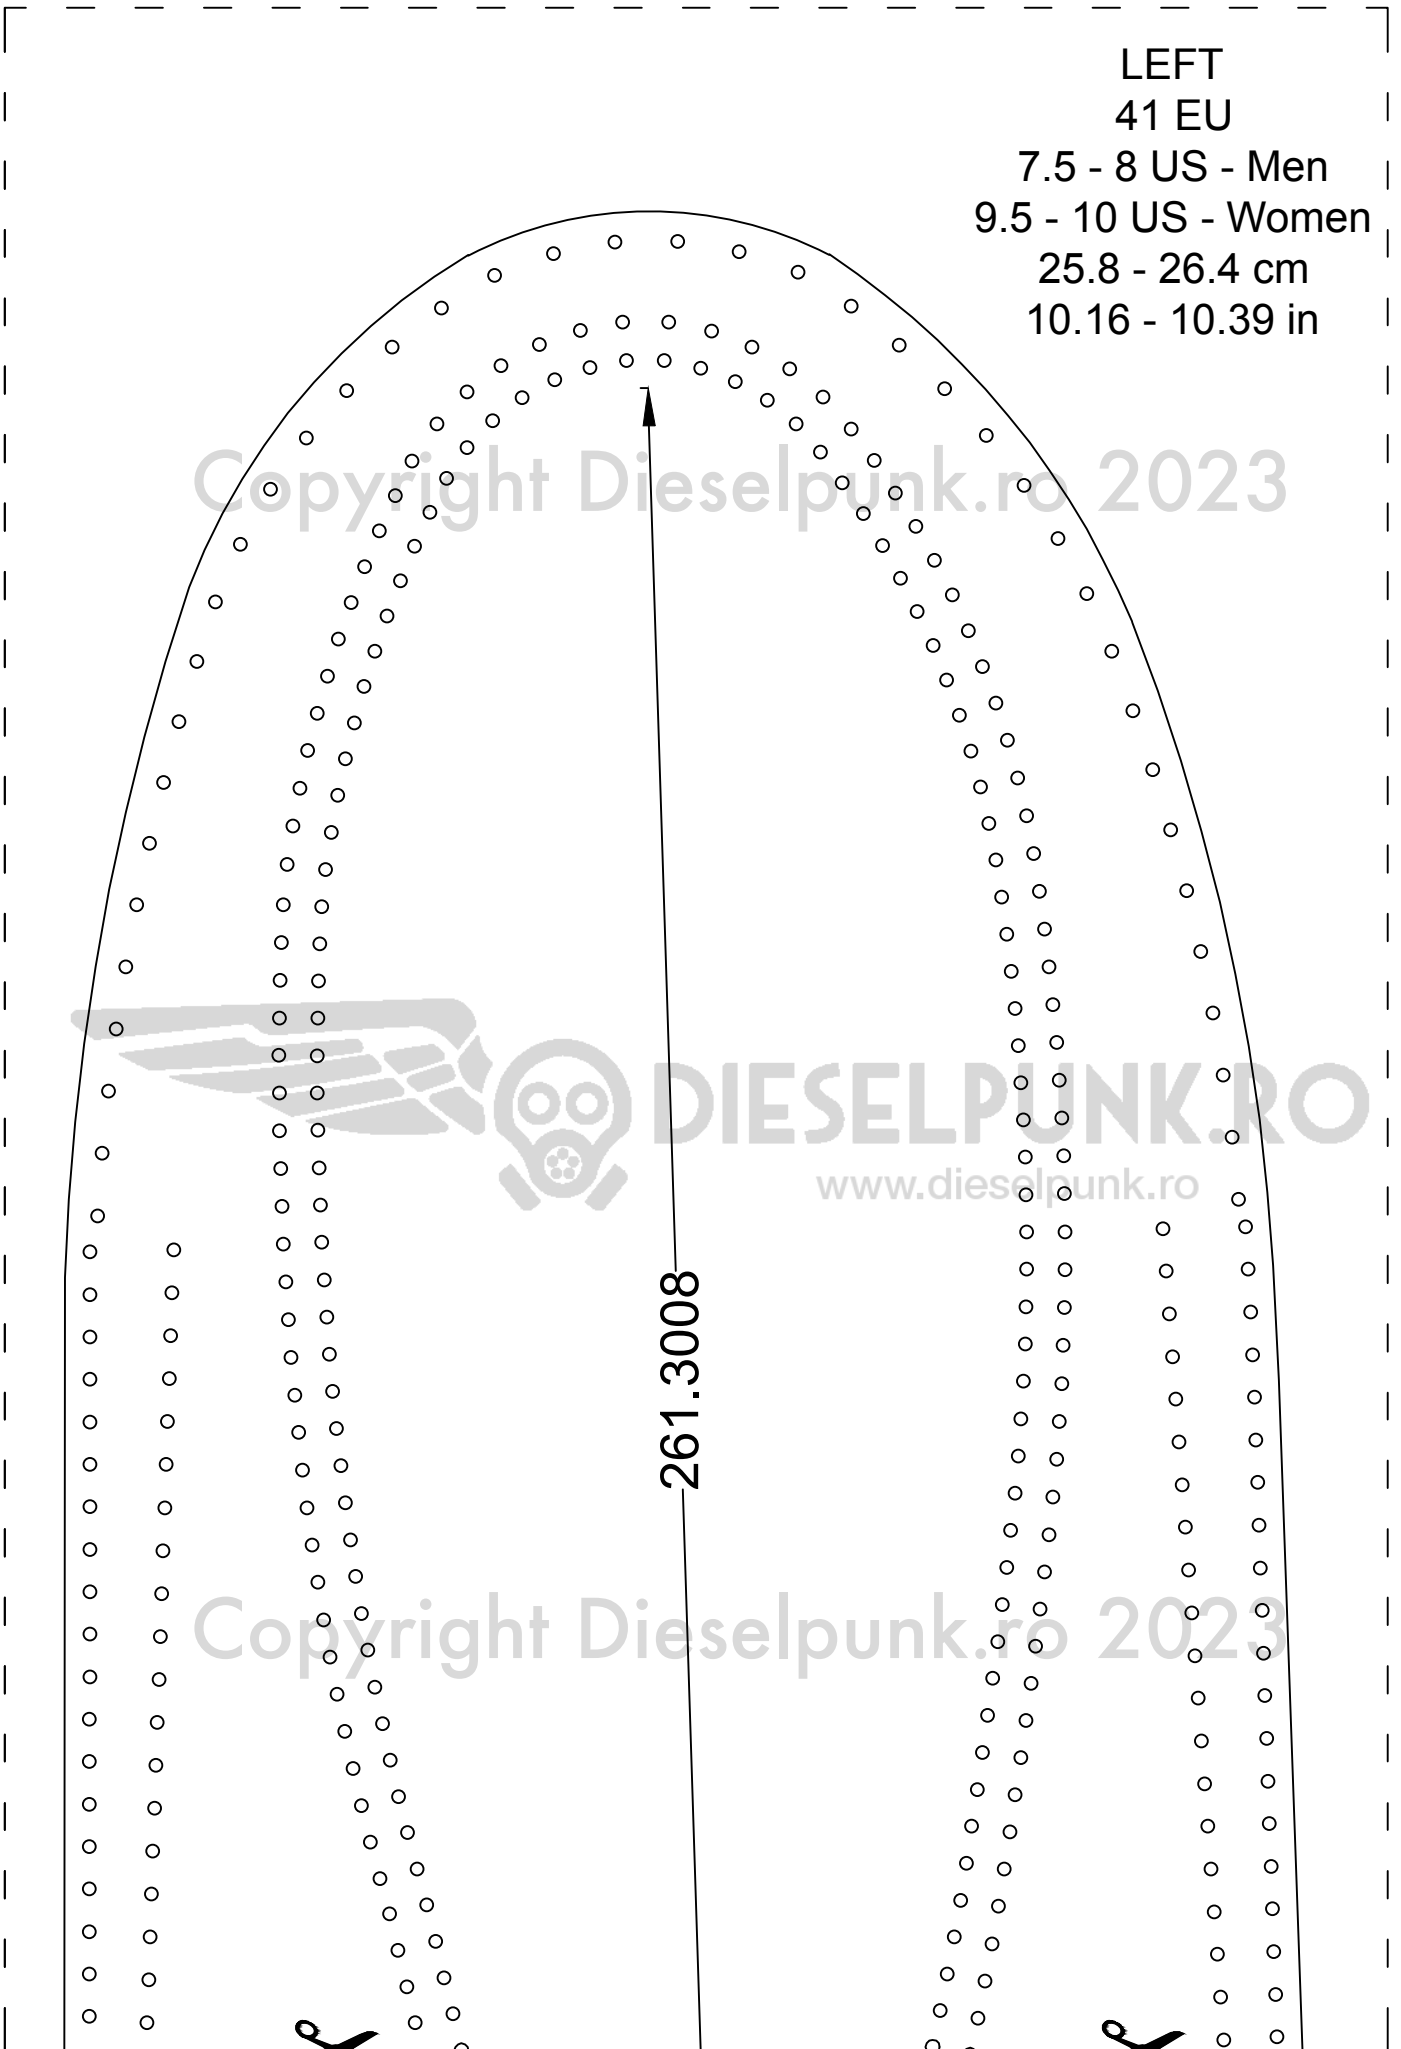

9.5 - 10 US - Women

25.8 - 26.4 cm

10.16 - 10.39 in

Copyright Dieselpunk.ro 2023

DIESELPUNK.RO

www.dieselpunk.ro

261.3008

Copyright Dieselpunk.ro 2023