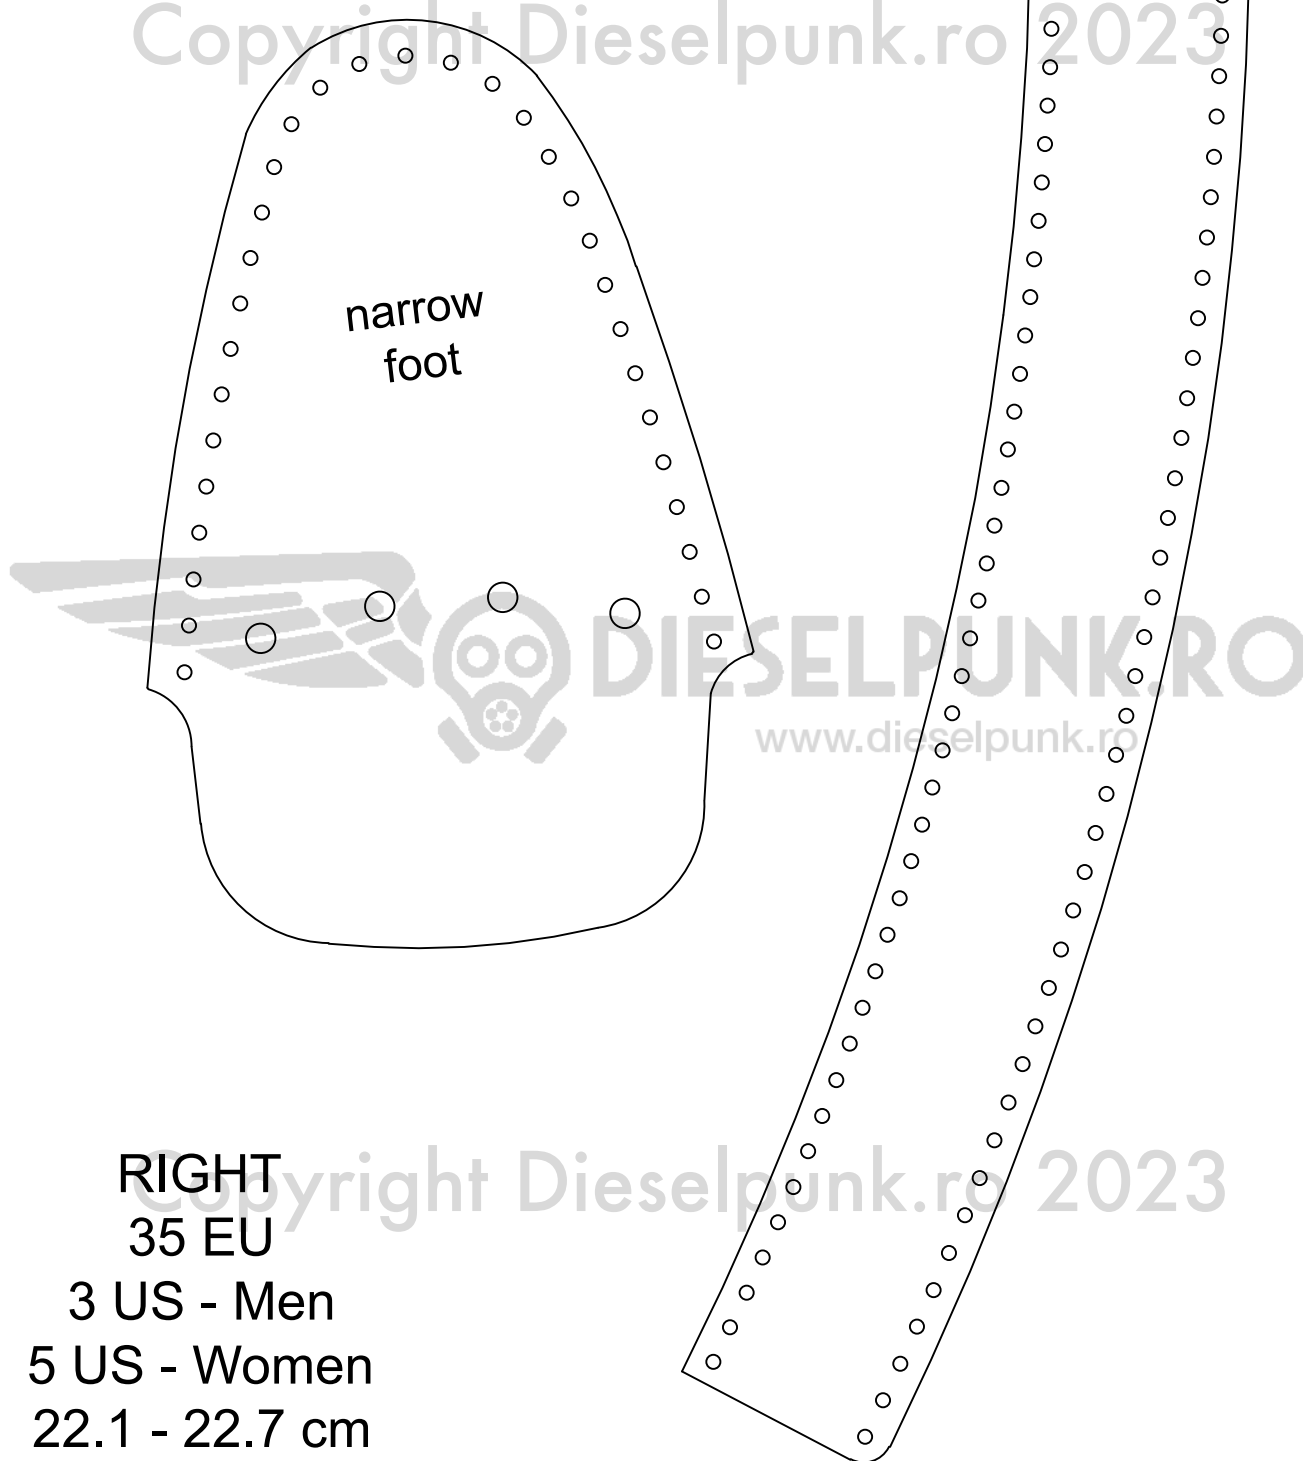

8.70 - 8.94 in

Copyright Dieselpunk.ro 2023

DIESELPUNK.RO

www.dieselpunk.ro

Copyright Dieselpunk.ro 2023

Copyright Dieselpunk.ro 2023

RIGHT
35 EU
3 US - Men
5 US - Women
22.1 - 22.7 cm
8.70 - 8.94 in

Copyright Dieselpunk.ro 2023