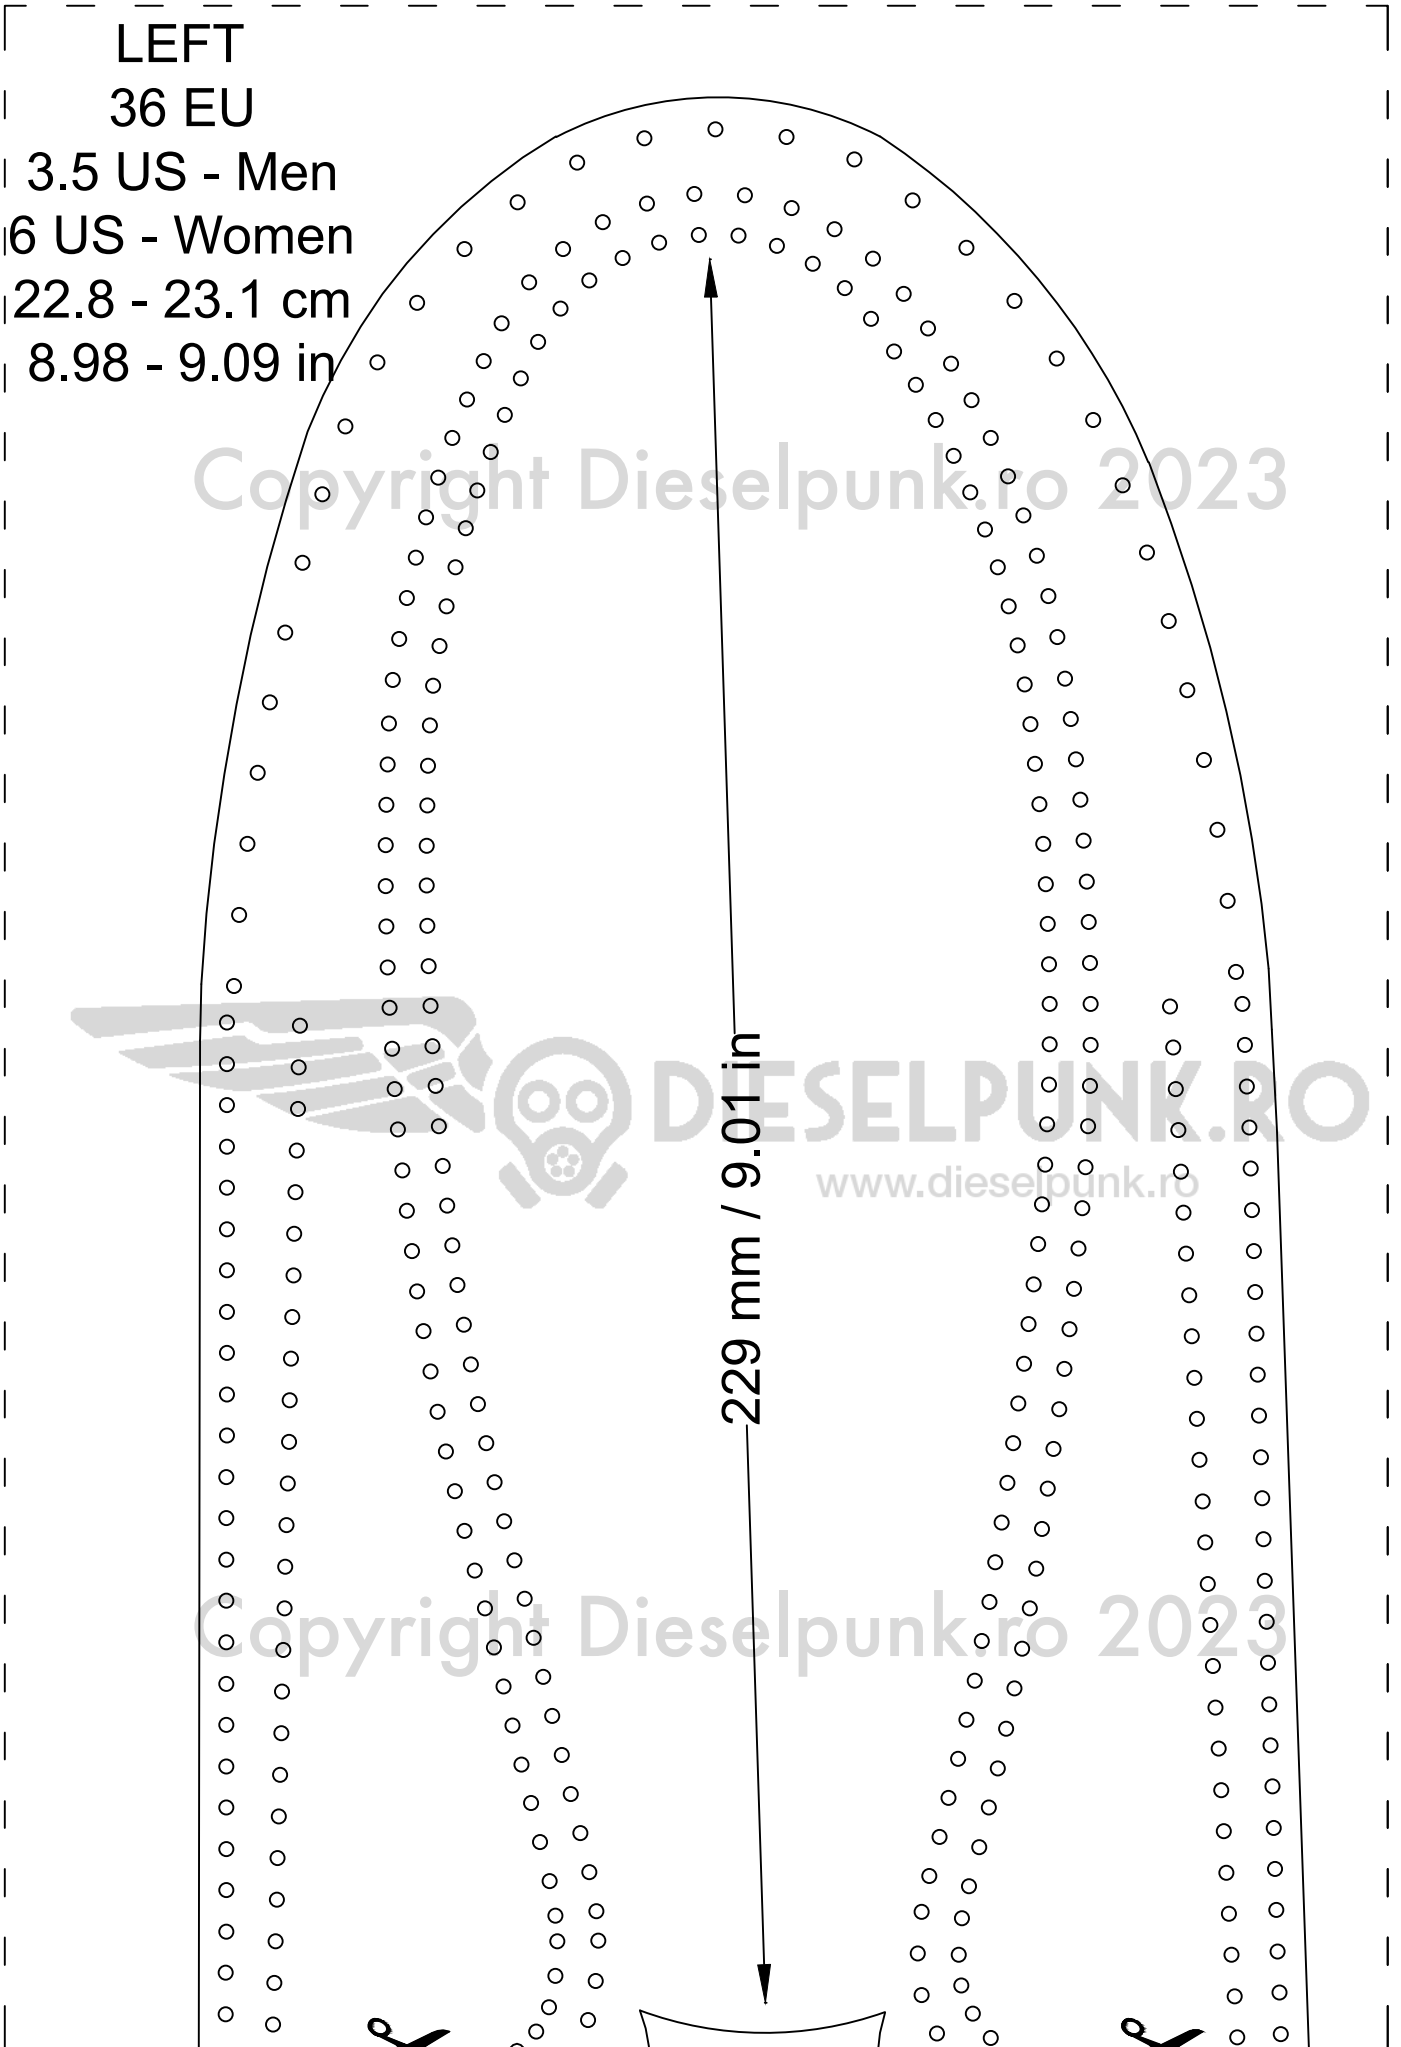

8.54 - 8.66 in

Copyright Dieselpunk.ro 2023

DIESELPUNK.RO

www.dieselpunk.ro

218 mm / 8.58 in

Copyright Dieselpunk.ro 2023

LEFT
34 EU
2.5 US - Men
4.5 US - Women
21.7 - 22.0 cm
8.54 - 8.66 in

Copyright Dieselpunk.ro 2023

22.8 - 23.1 cm

8.98 - 9.09 in

Copyright Dieselpunk.ro 2023

DIESELPUNK.RO

www.dieselpunk.ro

229 mm / 9.01 in

Copyright Dieselpunk.ro 2023

LEFT
36 EU
3.5 US - Men
6 US - Women
22.8 - 23.1 cm
8.98 - 9.09 in