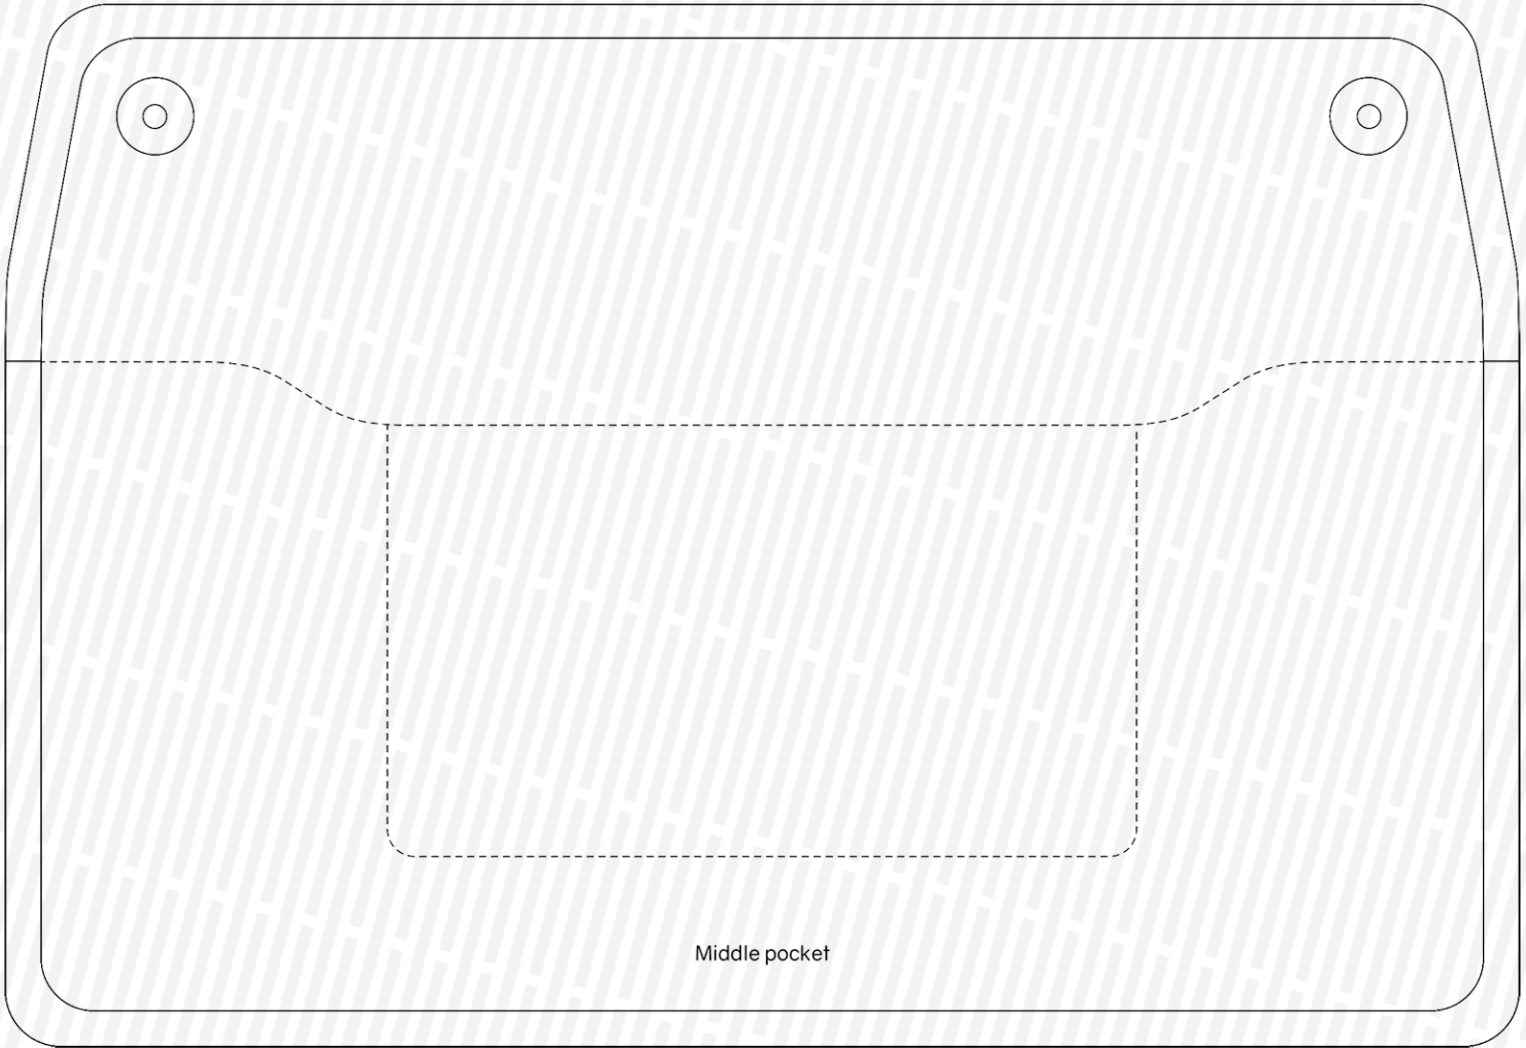

HAHNS ATELIER

www.youtube.com/c/HahnsAtelier
Instagram:hahn_atelier

Trucker wallet
Print setting : A4 "actual size"

HAHNS ATELIER

www.youtube.com/c/HahnsAtelier
Instagram:hahn_atelier

Trucker wallet
Print setting : A4 "actual size"

Pocket lid back

Middle pocket