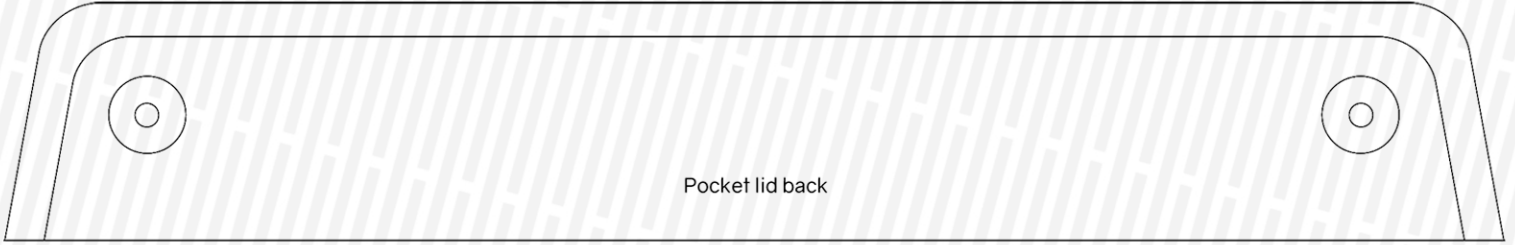

HAHNS ATELIER

www.youtube.com/c/HahnsAtelier
Instagram:hahn_atelier

Trucker wallet
Print setting : A4 "actual size"

HAHNS ATELIER

www.youtube.com/c/HahnsAtelier
Instagram:hahn_atelier

Trucker wallet
Print setting : A4 "actual size"

Pocket lid back

Middle pocket