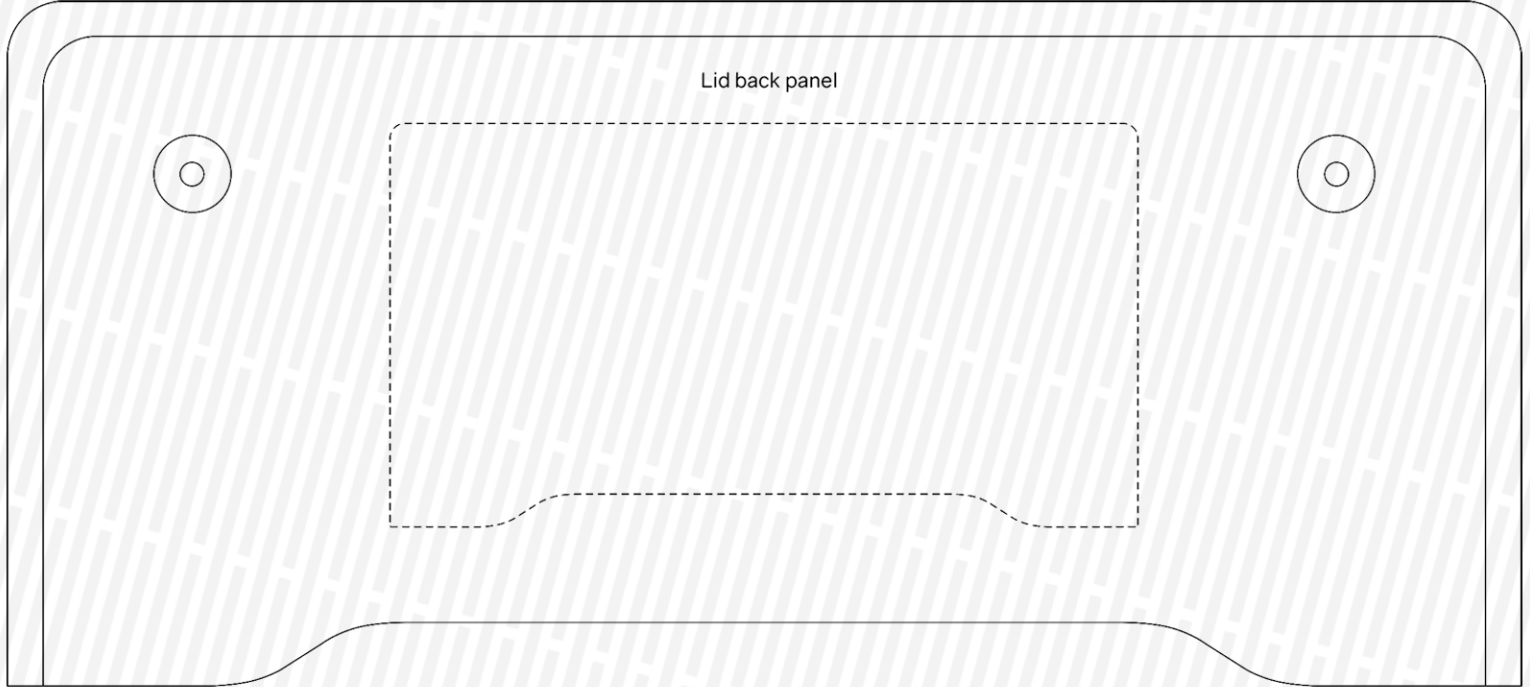

HAHNS ATELIER

www.youtube.com/c/HahnsAtelier
Instagram:hahn_atelier

Trucker wallet
Print setting : A4 "actual size"

HAHNS ATELIER

www.youtube.com/c/HahnsAtelier
Instagram:hahn_atelier

Trucker wallet
Print setting : A4 "actual size"

Pocket lid back

Middle pocket