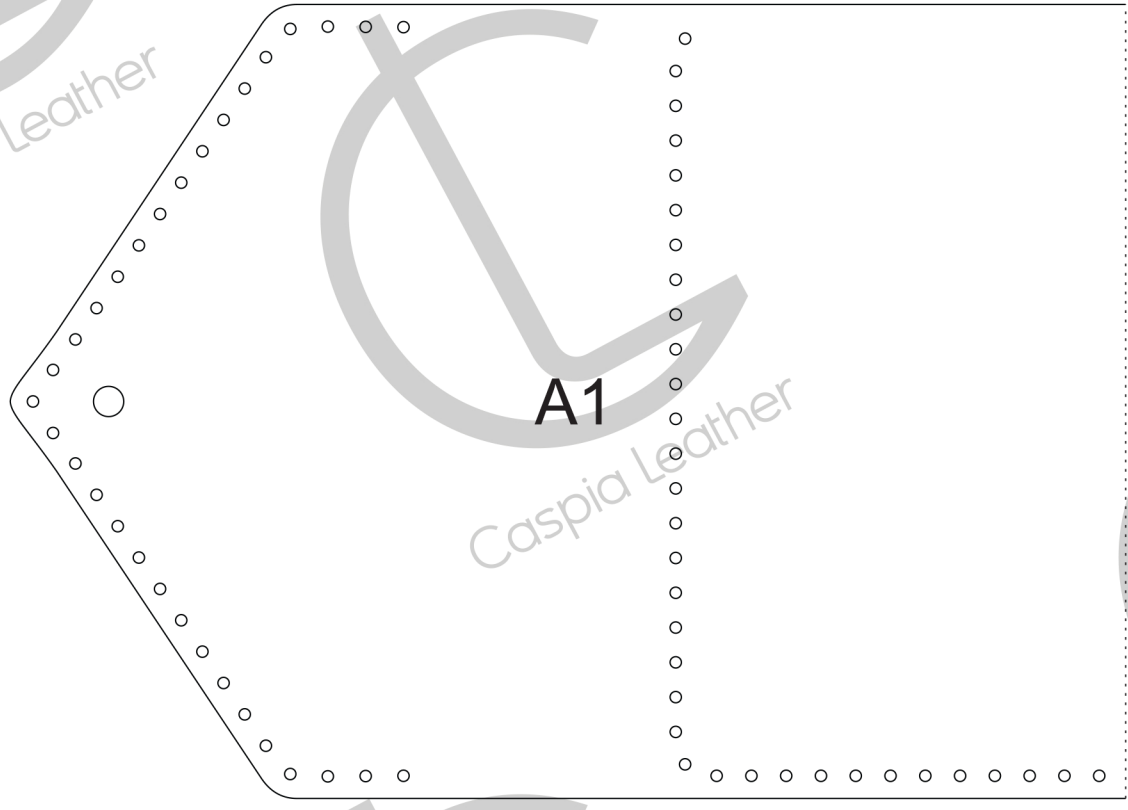

# Test Page

Page Size: Actual size  
Page Setupe: A4

Measure with ruler  
if exactly every side of  
the square was 5cm,  
so you printed correctly

با خط کش اندازه بگیرید  
اگر دقیقا هر سمت مربع پنج سانت بود  
پس درست پرینت کردید

Caspia Leather

Caspia

A1

Caspia Leather

Leather

Caspia

A2

Caspia Leather