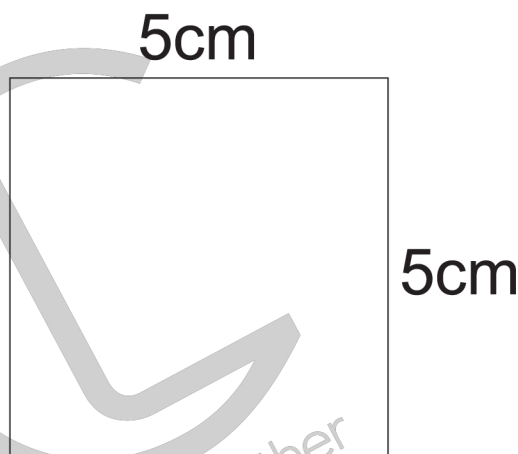

# Test Page

Page Size: Actual size  
Page Setupe: A4

Measure with ruler  
if exactly every side of  
the square was 5cm,  
so you printed correctly

با خط کش اندازه بگیرید  
اگر دقیقا هر سمت مربع پنج سانت بود  
پس درست پرینت کردید