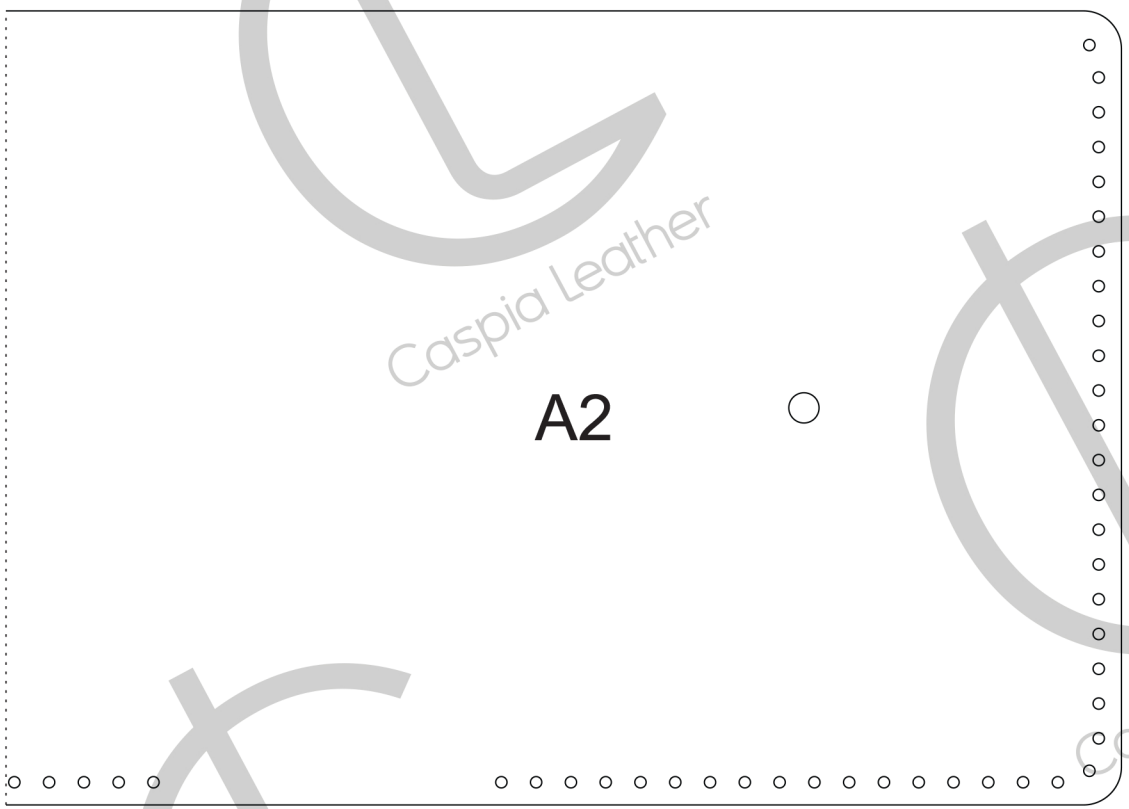

A2

Caspia Leather

Leather

Caspia Leather