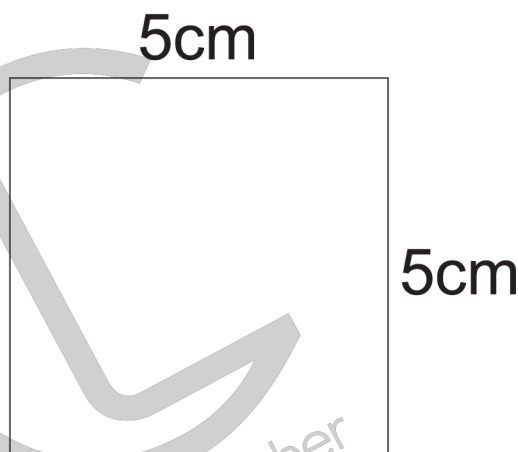

# Test Page

Page Size: Actual size  
Page Setupe: A4

Measure with ruler  
if exactly every side of  
the square was 5cm,  
so you printed correctly

با خط کش اندازه بگیرید  
اگر دقیقا هر سمت مربع پنج سانت بود  
پس درست پرینت کردید