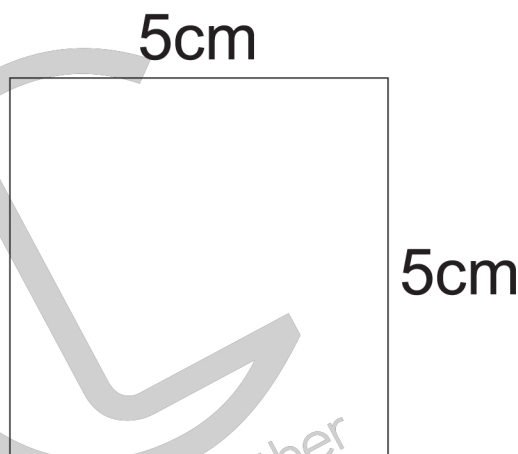

Test Page

Page Size: Actual size
Page Setupe: A4

Measure with ruler
if exactly every side of
the square was 5cm,
so you printed correctly

با خط کش اندازه بگیرید
اگر دقیقا هر سمت مربع پنج سانت بود
پس درست پرینت کردید