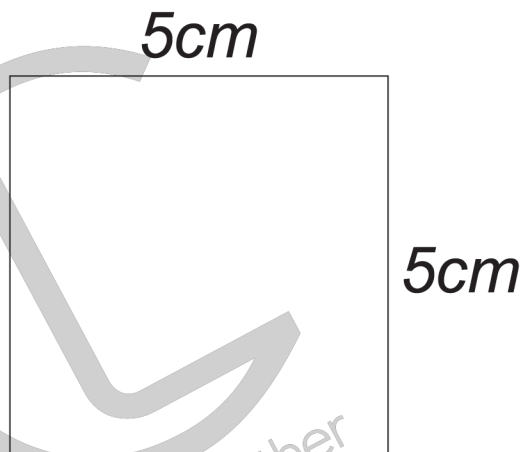

# *Test Page*

*Page Size: Actual size*  
*Page Setupe: A4*

*Measure with ruler*  
*if exactly every side of*  
*the square was 5cm,*  
*so you printed correctly*

با خط کش اندازه بگیرید  
اگر دقیقا هر سمت مربع پنج سانت بود  
پس درست پرینت کردید