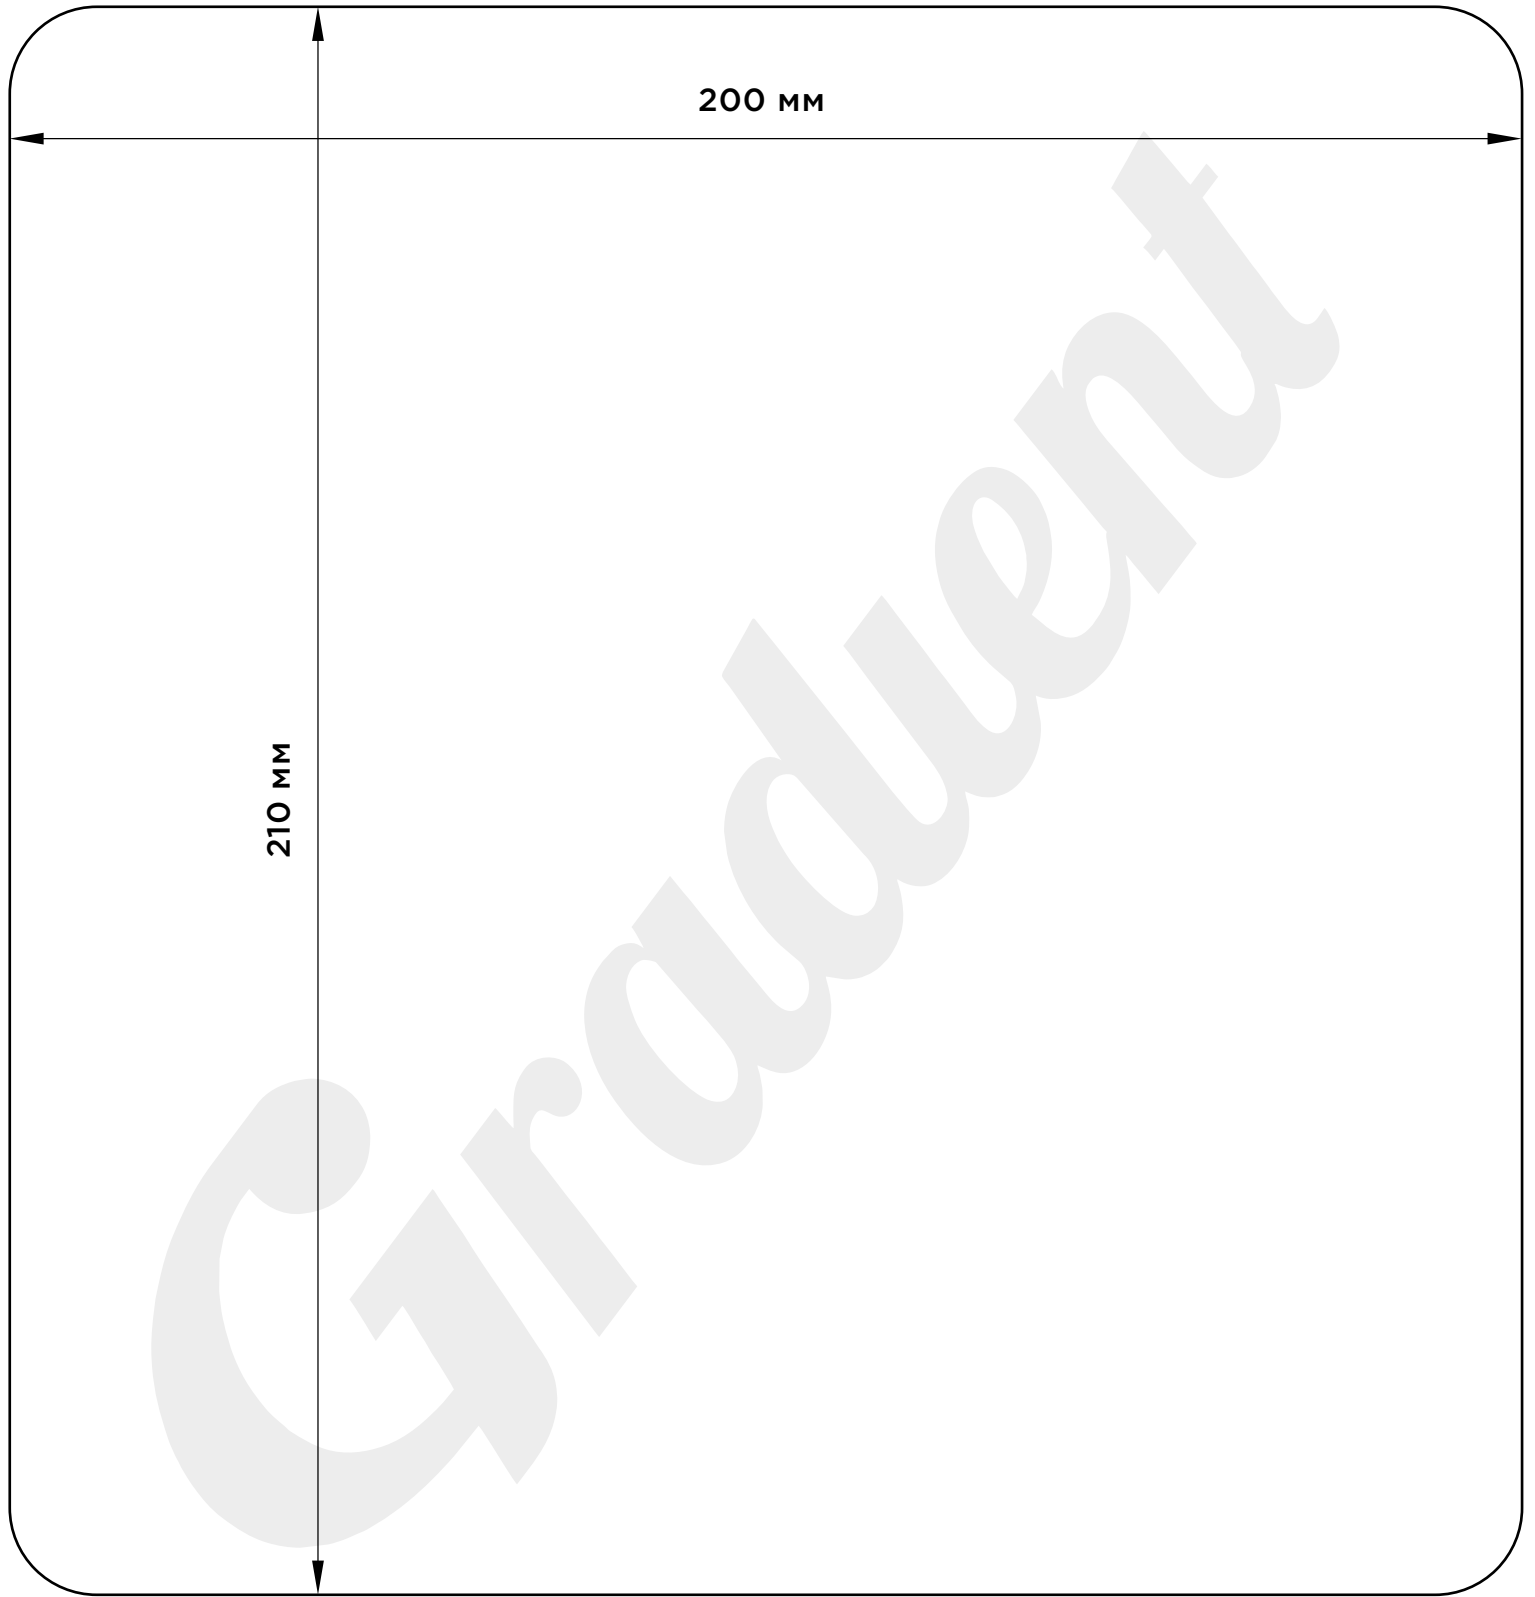

 **Портмоне на молнии Zipper** 

150 мм

190 мм

200 mm

210 mm