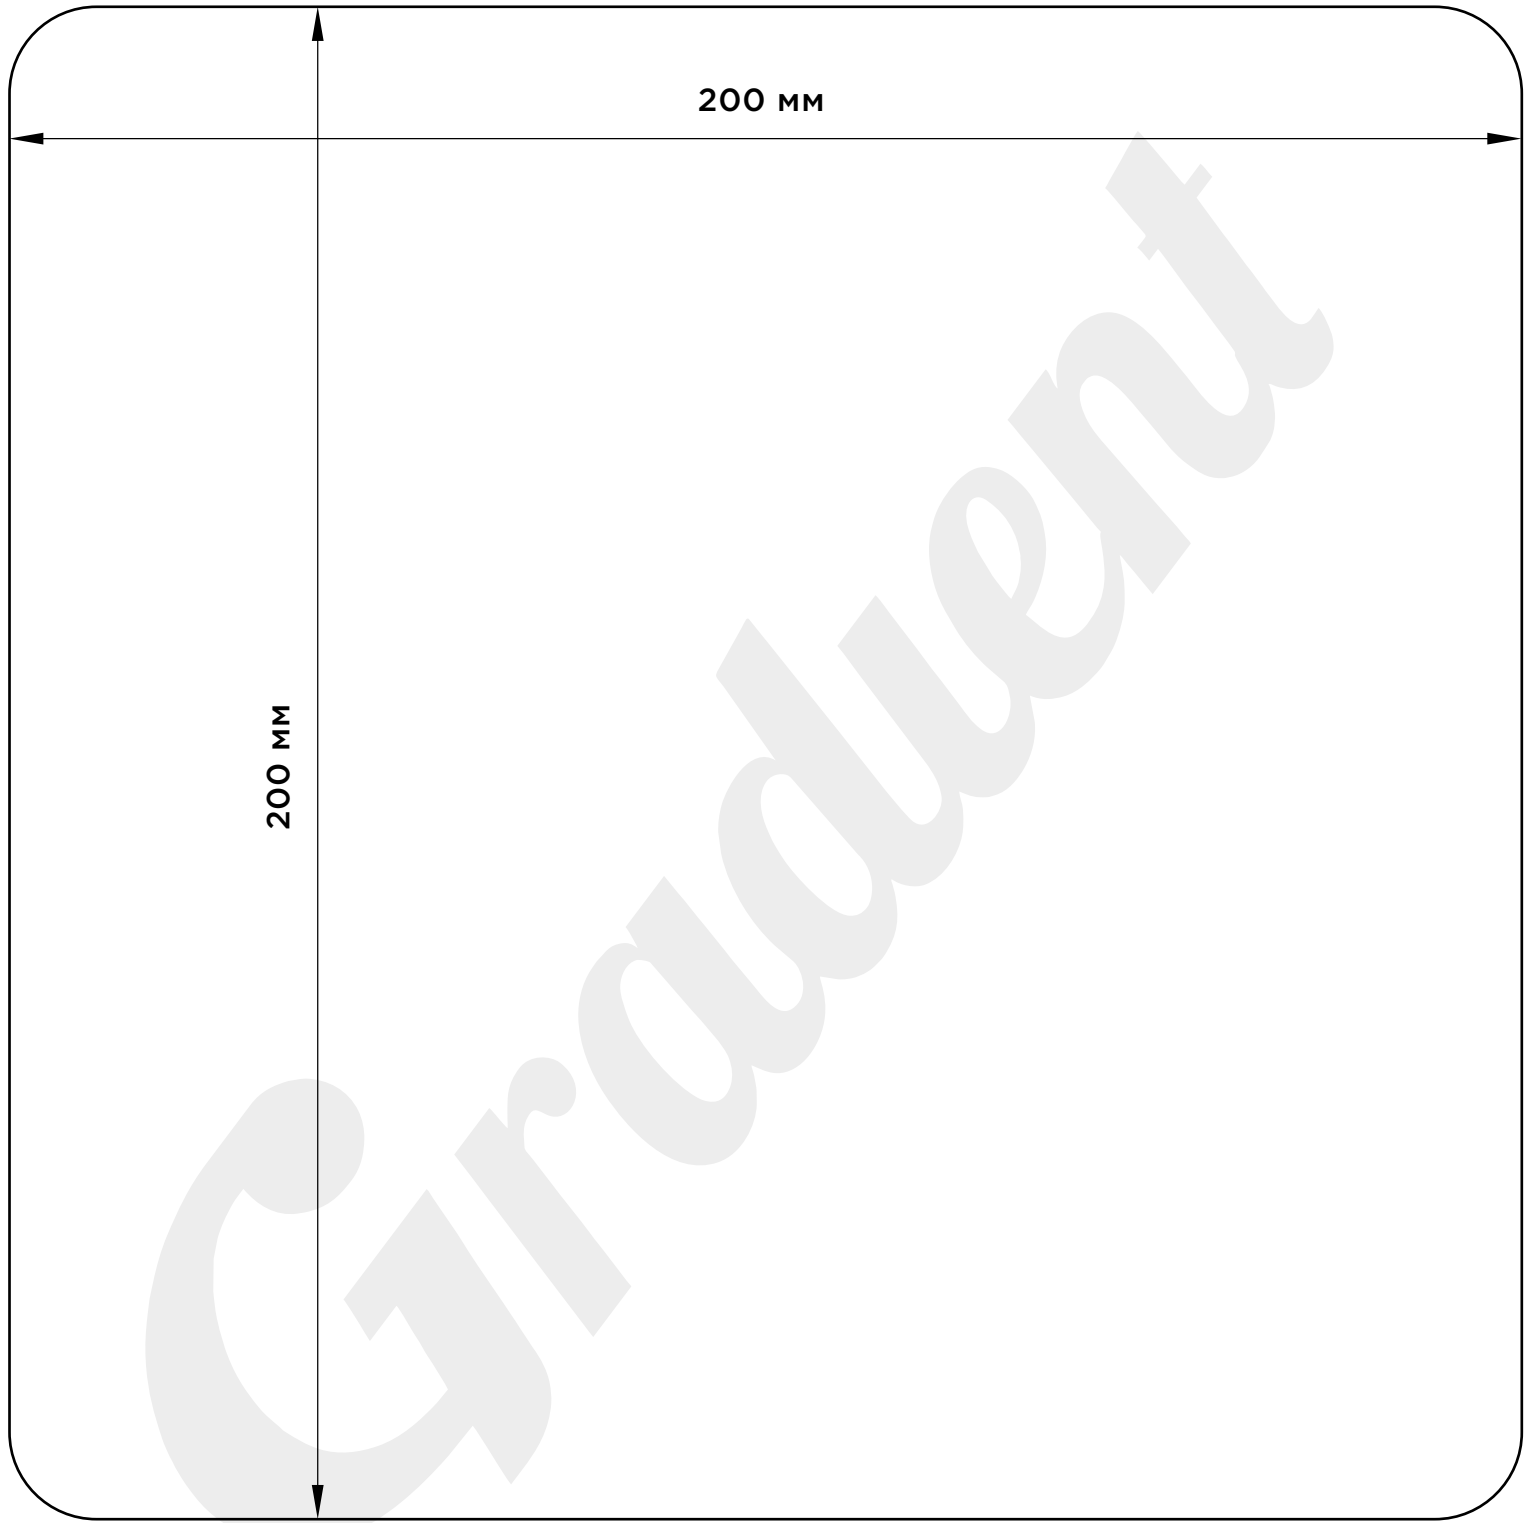

 **Портмоне на молнии Zipper** 

150 мм

190 мм

200 mm

210 mm