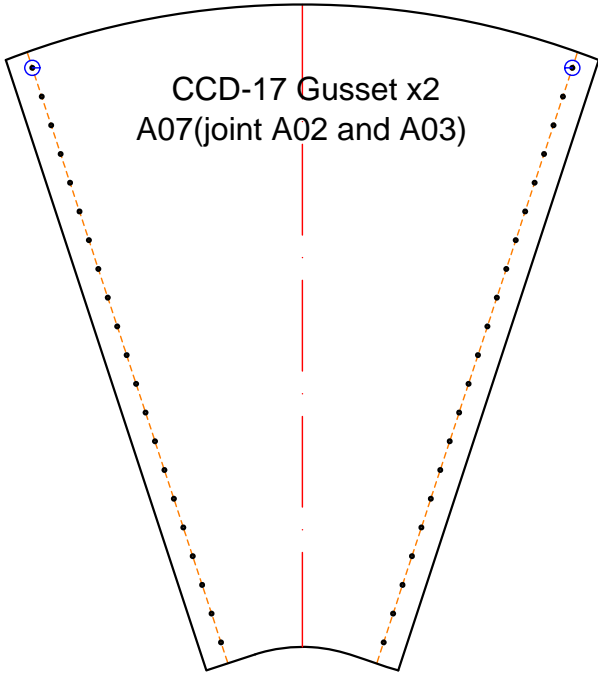

CCD-17 Bag lid strengthen leather x1
A05(joint A01)

Silver button

CCD-17 Gusset x2
A07(joint A02 and A03)

CCD-17 Coin purse gusset x1
A06(joint A02)

CCD-17 Coin purse x1
A02(joint A01 and A07)

Zipper length 180mm

LZpattern
CCD-17 Long wallet
A3 print 1:1