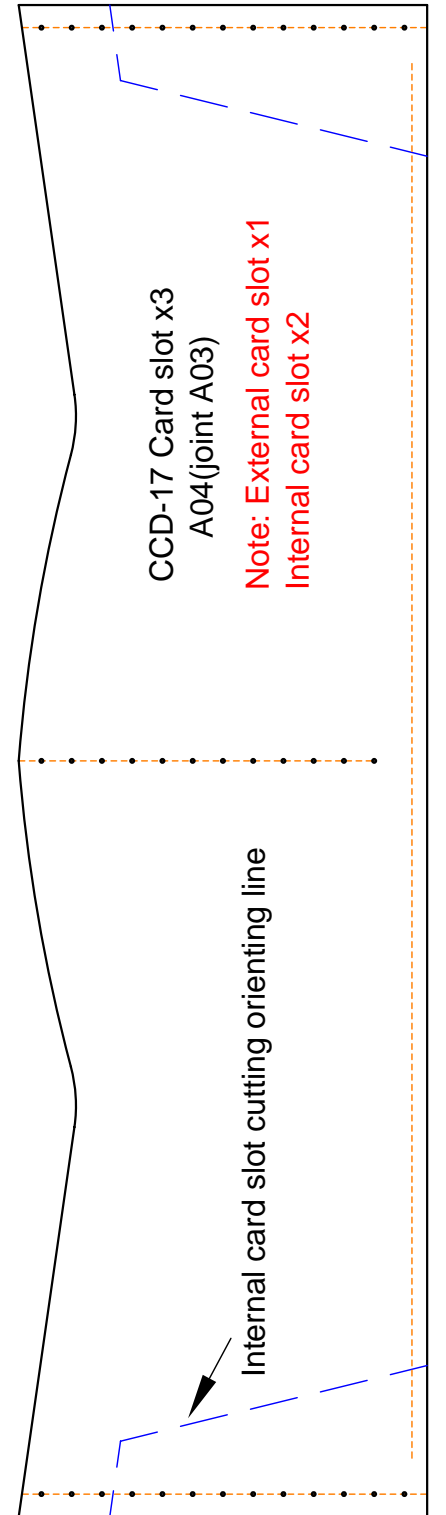

CCD-17 Bag lid strengthen leather x1
A05(joint A01)

Silver button

CCD-17 Gusset x2
A07(joint A02 and A03)

CCD-17 Coin purse gusset x1
A06(joint A02)

CCD-17 Coin purse x1
A02(joint A01 and A07)

Zipper length 180mm

LZpattern
CCD-17 Long wallet
A3 print 1:1