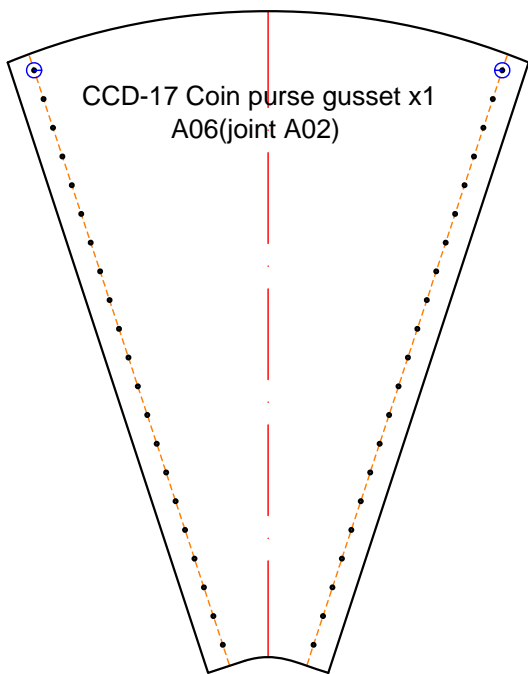

CCD-17 Bag lid strengthen leather x1
A05(joint A01)

Silver button

CCD-17 Gusset x2
A07(joint A02 and A03)

CCD-17 Coin purse gusset x1
A06(joint A02)

CCD-17 Coin purse x1
A02(joint A01 and A07)

Zipper length 180mm

LZpattern
CCD-17 Long wallet
A3 print 1:1