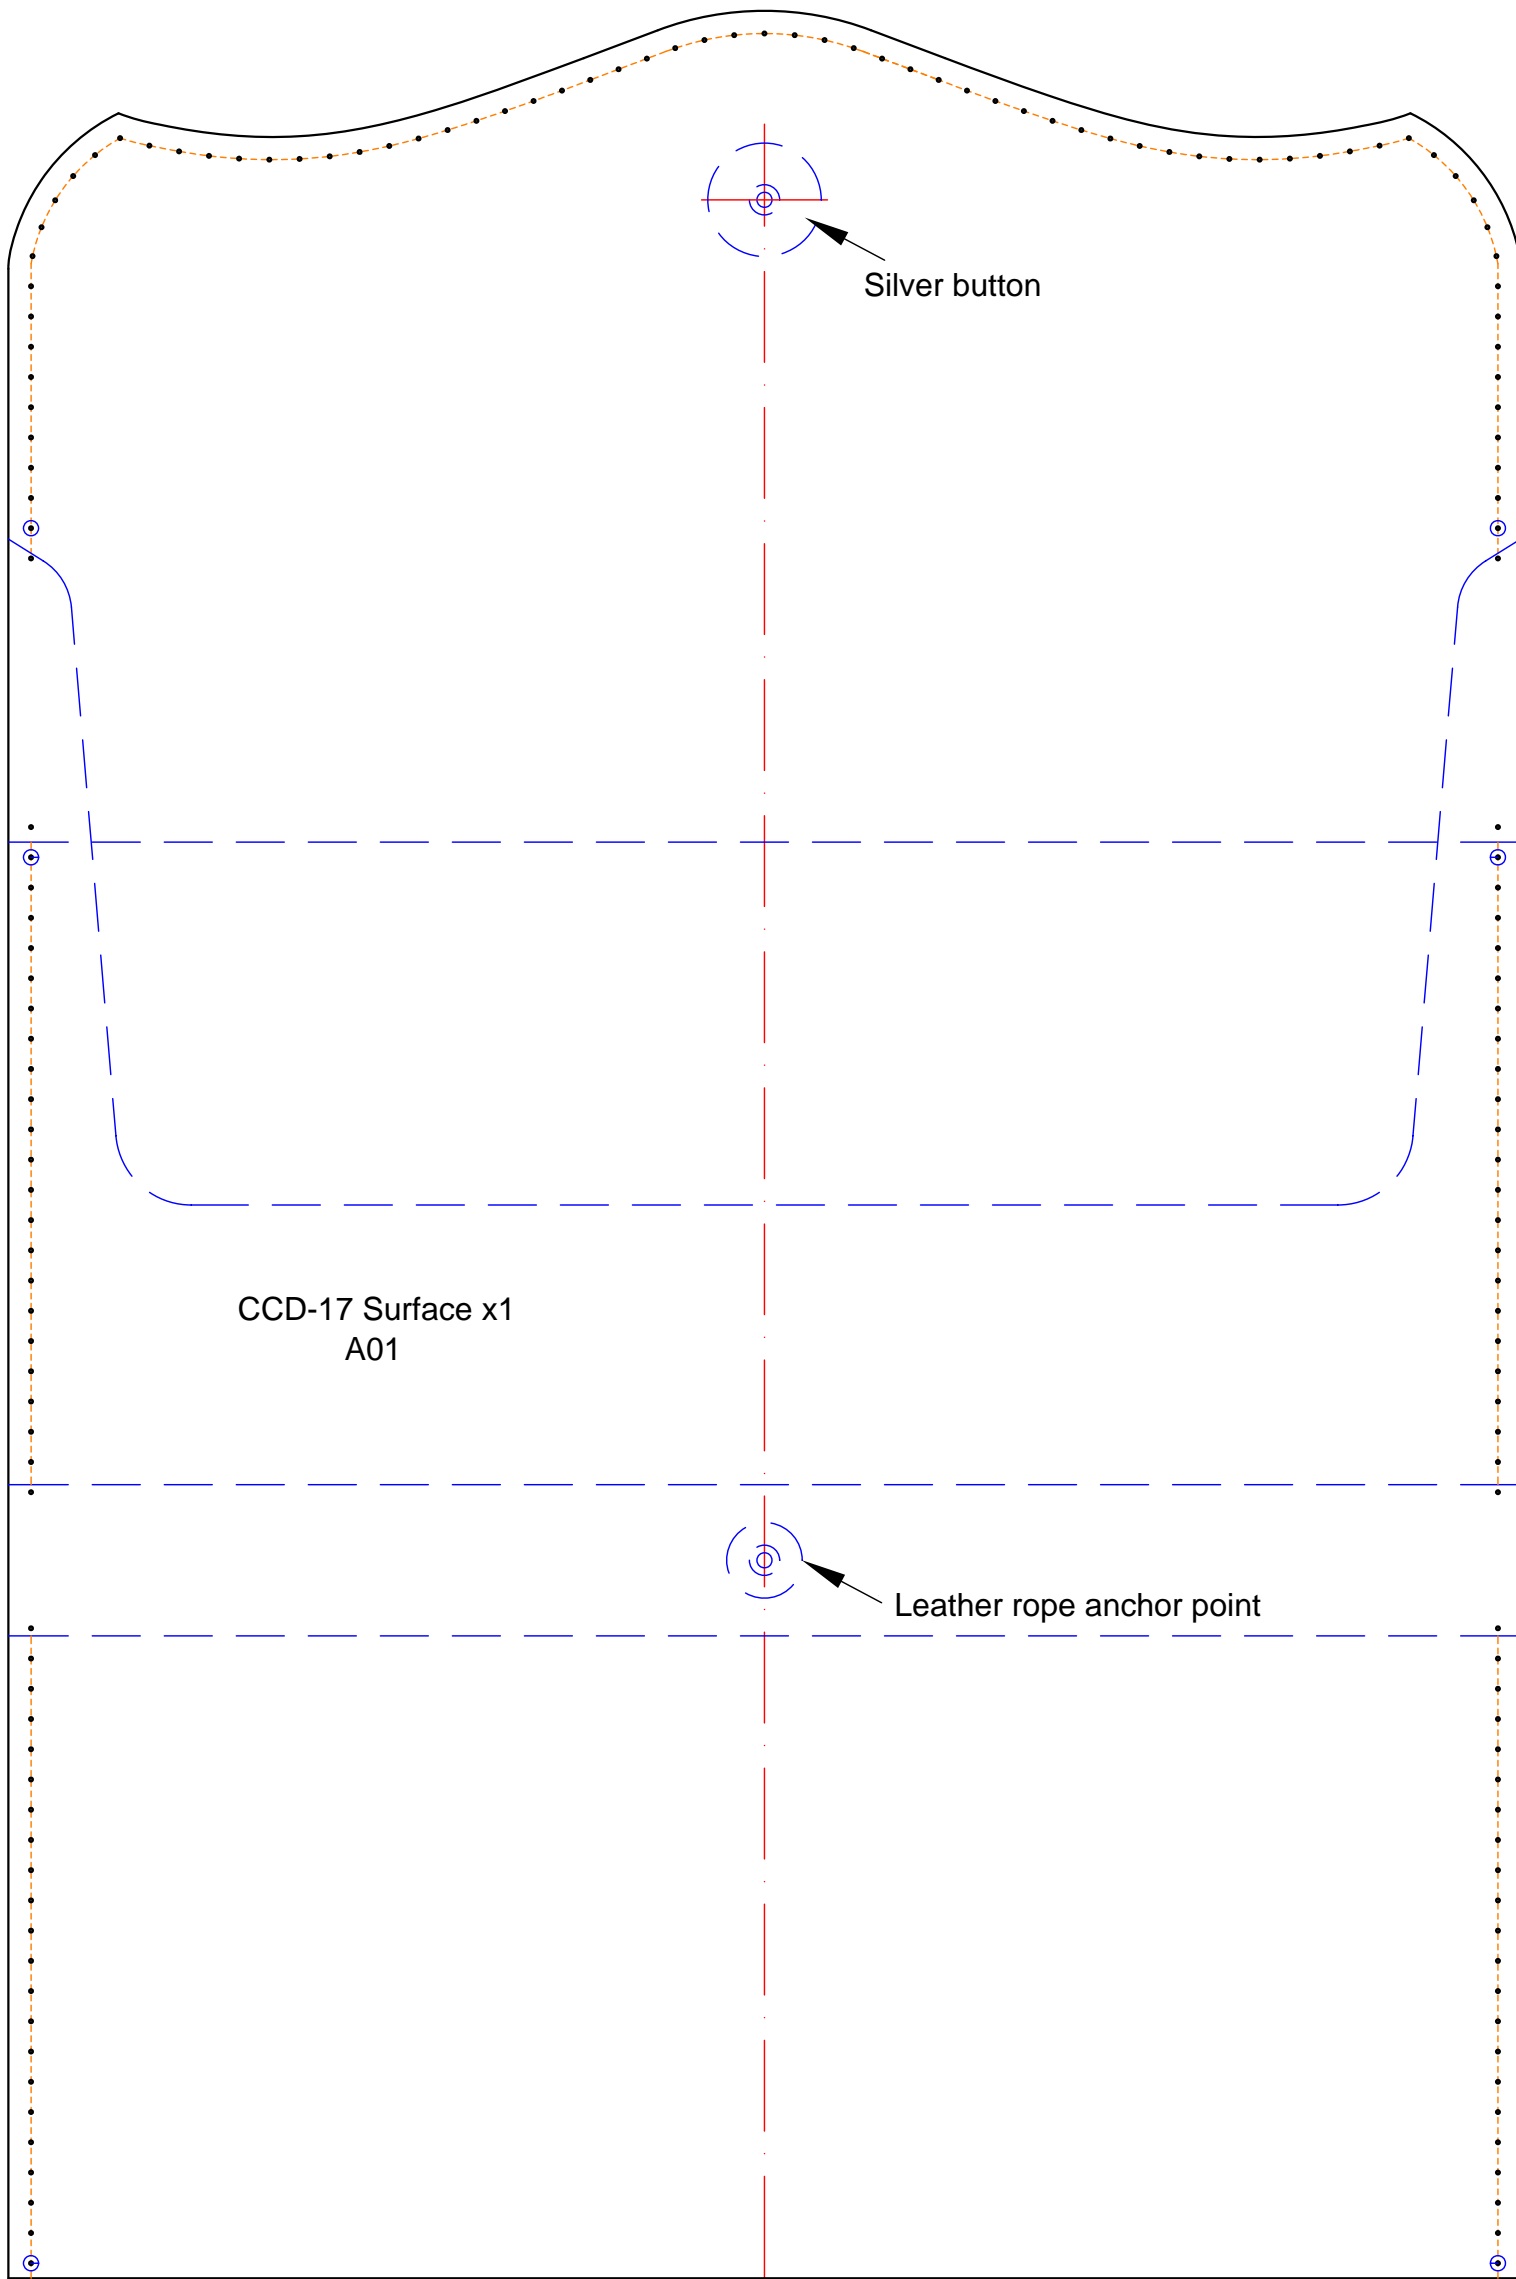

CCD-17 Bag lid strengthen leather x1
A05(joint A01)

Silver button

CCD-17 Gusset x2
A07(joint A02 and A03)

CCD-17 Coin purse gusset x1
A06(joint A02)

CCD-17 Coin purse x1
A02(joint A01 and A07)

Zipper length 180mm

LZpattern
CCD-17 Long wallet
A3 print 1:1