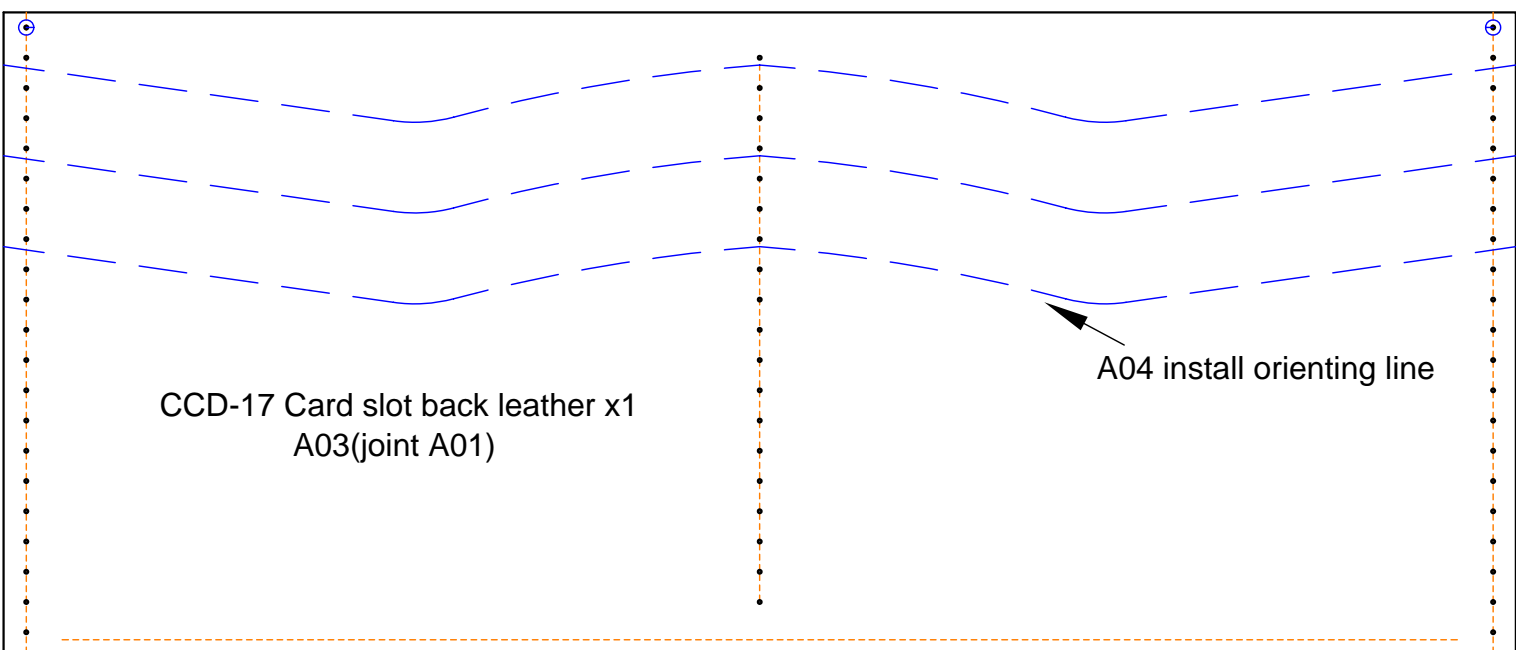

CCD-17 Bag lid strengthen leather x1
A05(joint A01)

Silver button

CCD-17 Gusset x2
A07(joint A02 and A03)

CCD-17 Coin purse gusset x1
A06(joint A02)

CCD-17 Coin purse x1
A02(joint A01 and A07)

Zipper length 180mm

LZpattern
CCD-17 Long wallet
A3 print 1:1