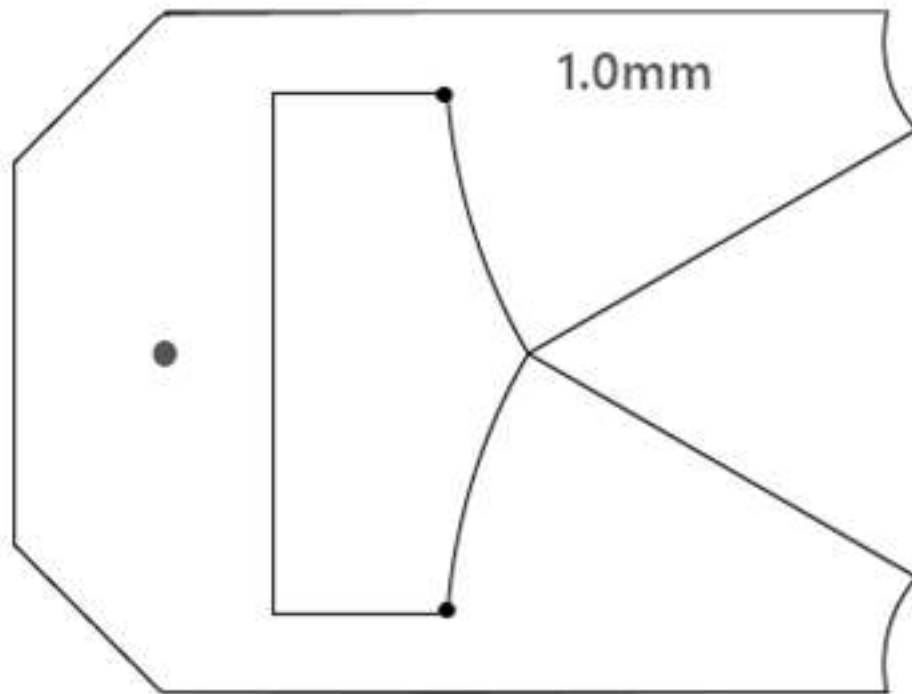

# *Maju T works*

Size test / サイズテスト

Landscape printing / A4 Paper / Default Size

横印刷 / A4用紙 / 倍率- 規定のサイズ