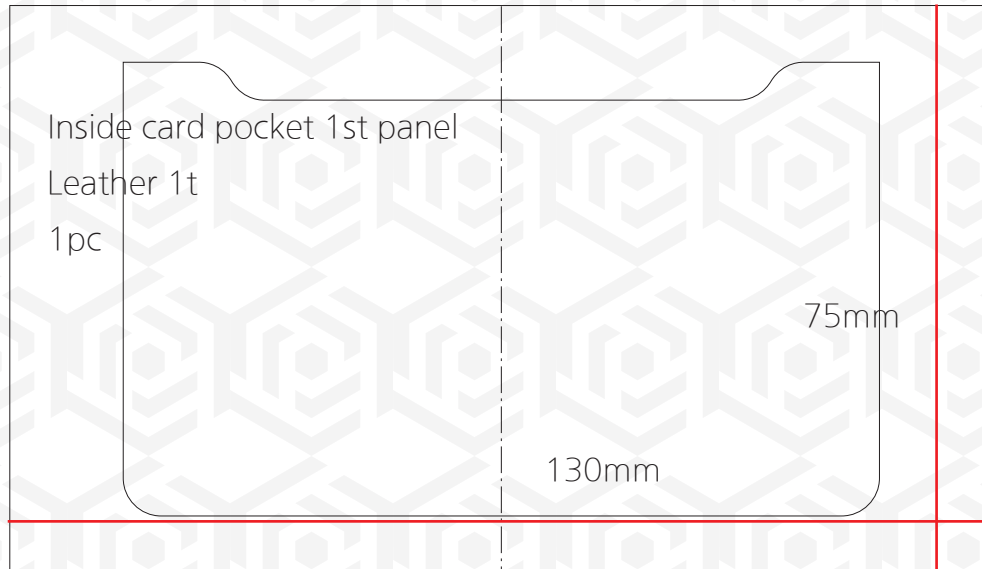

TITLE: BIFOLD HALF WALLET

PRINT SET : "ACTUAL SIZE" **1/3**

MIROARTE

Hand Crafted Leathers

YOUTUBE : <http://youtube.com/miroartecraft>

INSTAGRAM : @miroarte

TITLE: BIFOLD HALF WALLET

PRINT SET : "ACTUAL SIZE" **2/3**

MIROARTE

Hand Crafted Leathers

YOUTUBE : <http://youtube.com/miroartecraft>

INSTAGRAM : @miroarte

MIROARTE
Hand Crafted Leathers

TITLE: BIFOLD HALF WALLET

PRINT SET : "ACTUAL SIZE" **3/3**

YOUTUBE : <http://youtube.com/miroartecraft>
INSTAGRAM : @miroarte