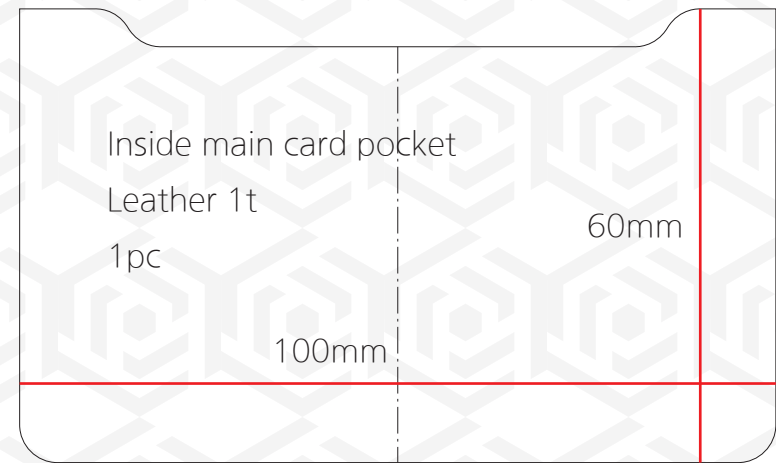

TITLE: BIFOLD HALF WALLET

PRINT SET : "ACTUAL SIZE" **1/3**

MIROARTE

Hand Crafted Leathers

YOUTUBE : <http://youtube.com/miroartecraft>

INSTAGRAM : @miroarte

TITLE: BIFOLD HALF WALLET

PRINT SET : "ACTUAL SIZE" **2/3**

MIROARTE

Hand Crafted Leathers

YOUTUBE : <http://youtube.com/miroartecraft>

INSTAGRAM : @miroarte

MIROARTE
Hand Crafted Leathers

TITLE: BIFOLD HALF WALLET

PRINT SET : "ACTUAL SIZE" **3/3**

YOUTUBE : <http://youtube.com/miroartecraft>
INSTAGRAM : @miroarte