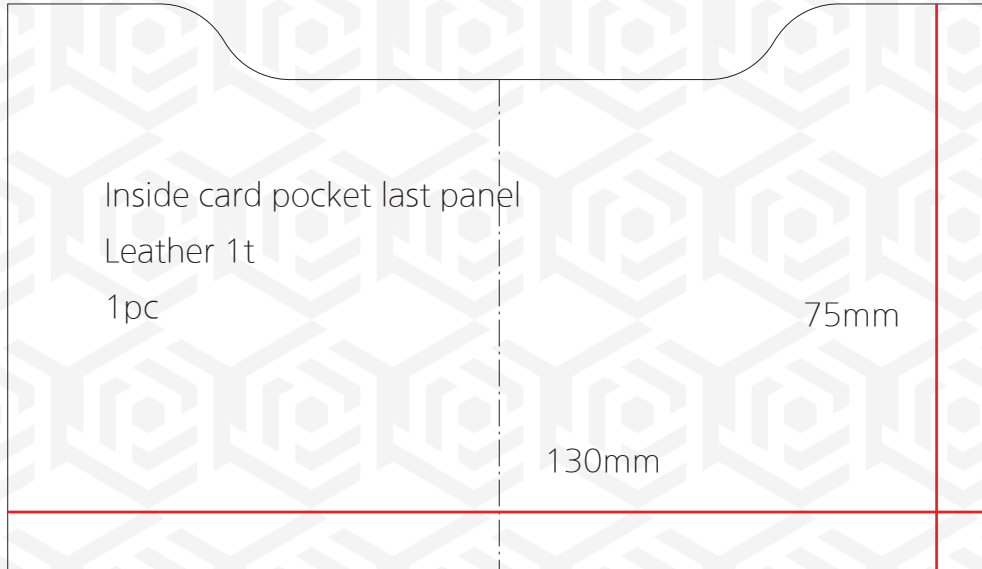

TITLE: BIFOLD HALF WALLET

PRINT SET : "ACTUAL SIZE" **1/3**

MIROARTE

Hand Crafted Leathers

YOUTUBE : <http://youtube.com/miroartecraft>

INSTAGRAM : @miroarte

TITLE: BIFOLD HALF WALLET

PRINT SET : "ACTUAL SIZE" **2/3**

MIROARTE

Hand Crafted Leathers

YOUTUBE : <http://youtube.com/miroartecraft>

INSTAGRAM : @miroarte

MIROARTE
Hand Crafted Leathers

TITLE: BIFOLD HALF WALLET

PRINT SET : "ACTUAL SIZE" **3/3**

YOUTUBE : <http://youtube.com/miroartecraft>
INSTAGRAM : @miroarte