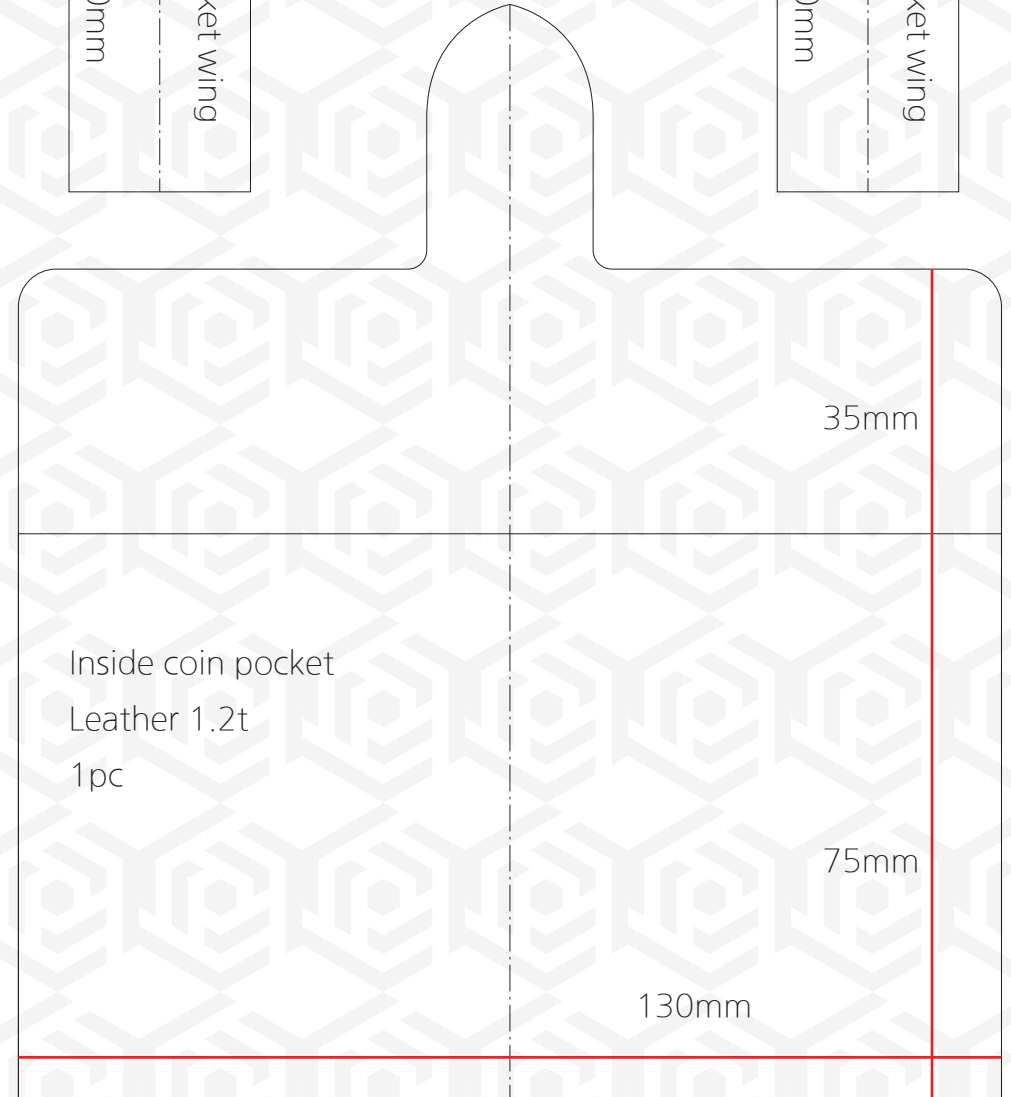

TITLE: BIFOLD HALF WALLET

PRINT SET : "ACTUAL SIZE" **1/3**

MIROARTE

Hand Crafted Leathers

YOUTUBE : <http://youtube.com/miroartecraft>

INSTAGRAM : @miroarte

TITLE: BIFOLD HALF WALLET

PRINT SET : "ACTUAL SIZE" **2/3**

MIROARTE

Hand Crafted Leathers

YOUTUBE : <http://youtube.com/miroartecraft>

INSTAGRAM : @miroarte

MIROARTE
Hand Crafted Leathers

TITLE: BIFOLD HALF WALLET

PRINT SET : "ACTUAL SIZE" **3/3**

YOUTUBE : <http://youtube.com/miroartecraft>
INSTAGRAM : @miroarte